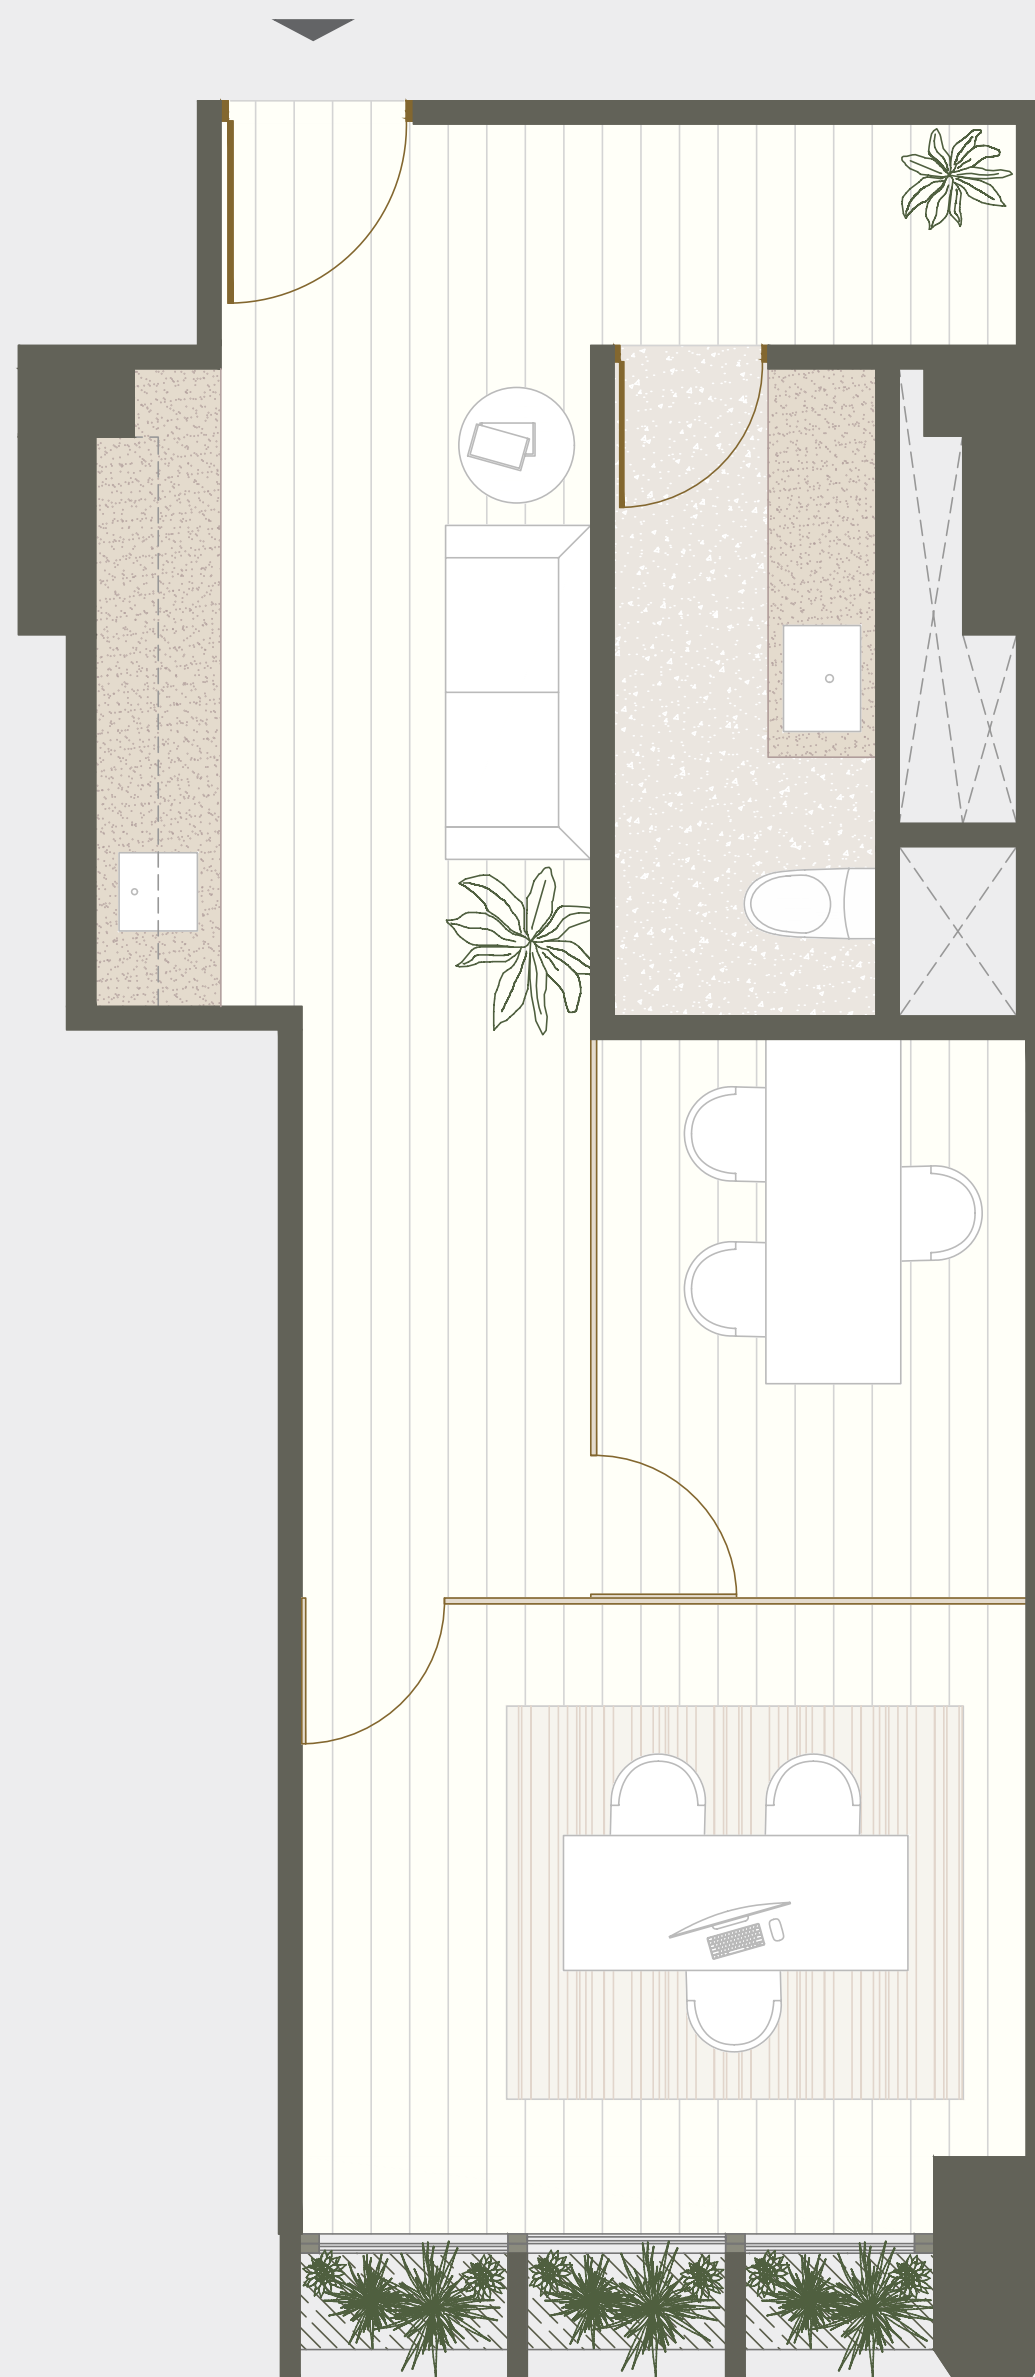

307

Área techada: 48m²
Área libre: 0m²
Área ocupada: 48m²

MENDIBURU 845 / LIMA 2021

illusione

Escala 1:100

Las áreas señaladas en el presente material de venta, son aproximadas, pues las áreas finales serán aquellas establecidas en la correspondiente Declaratoria de Fábrica e Independización inscrita en el Registro de Propiedad Inmueble de Lima.