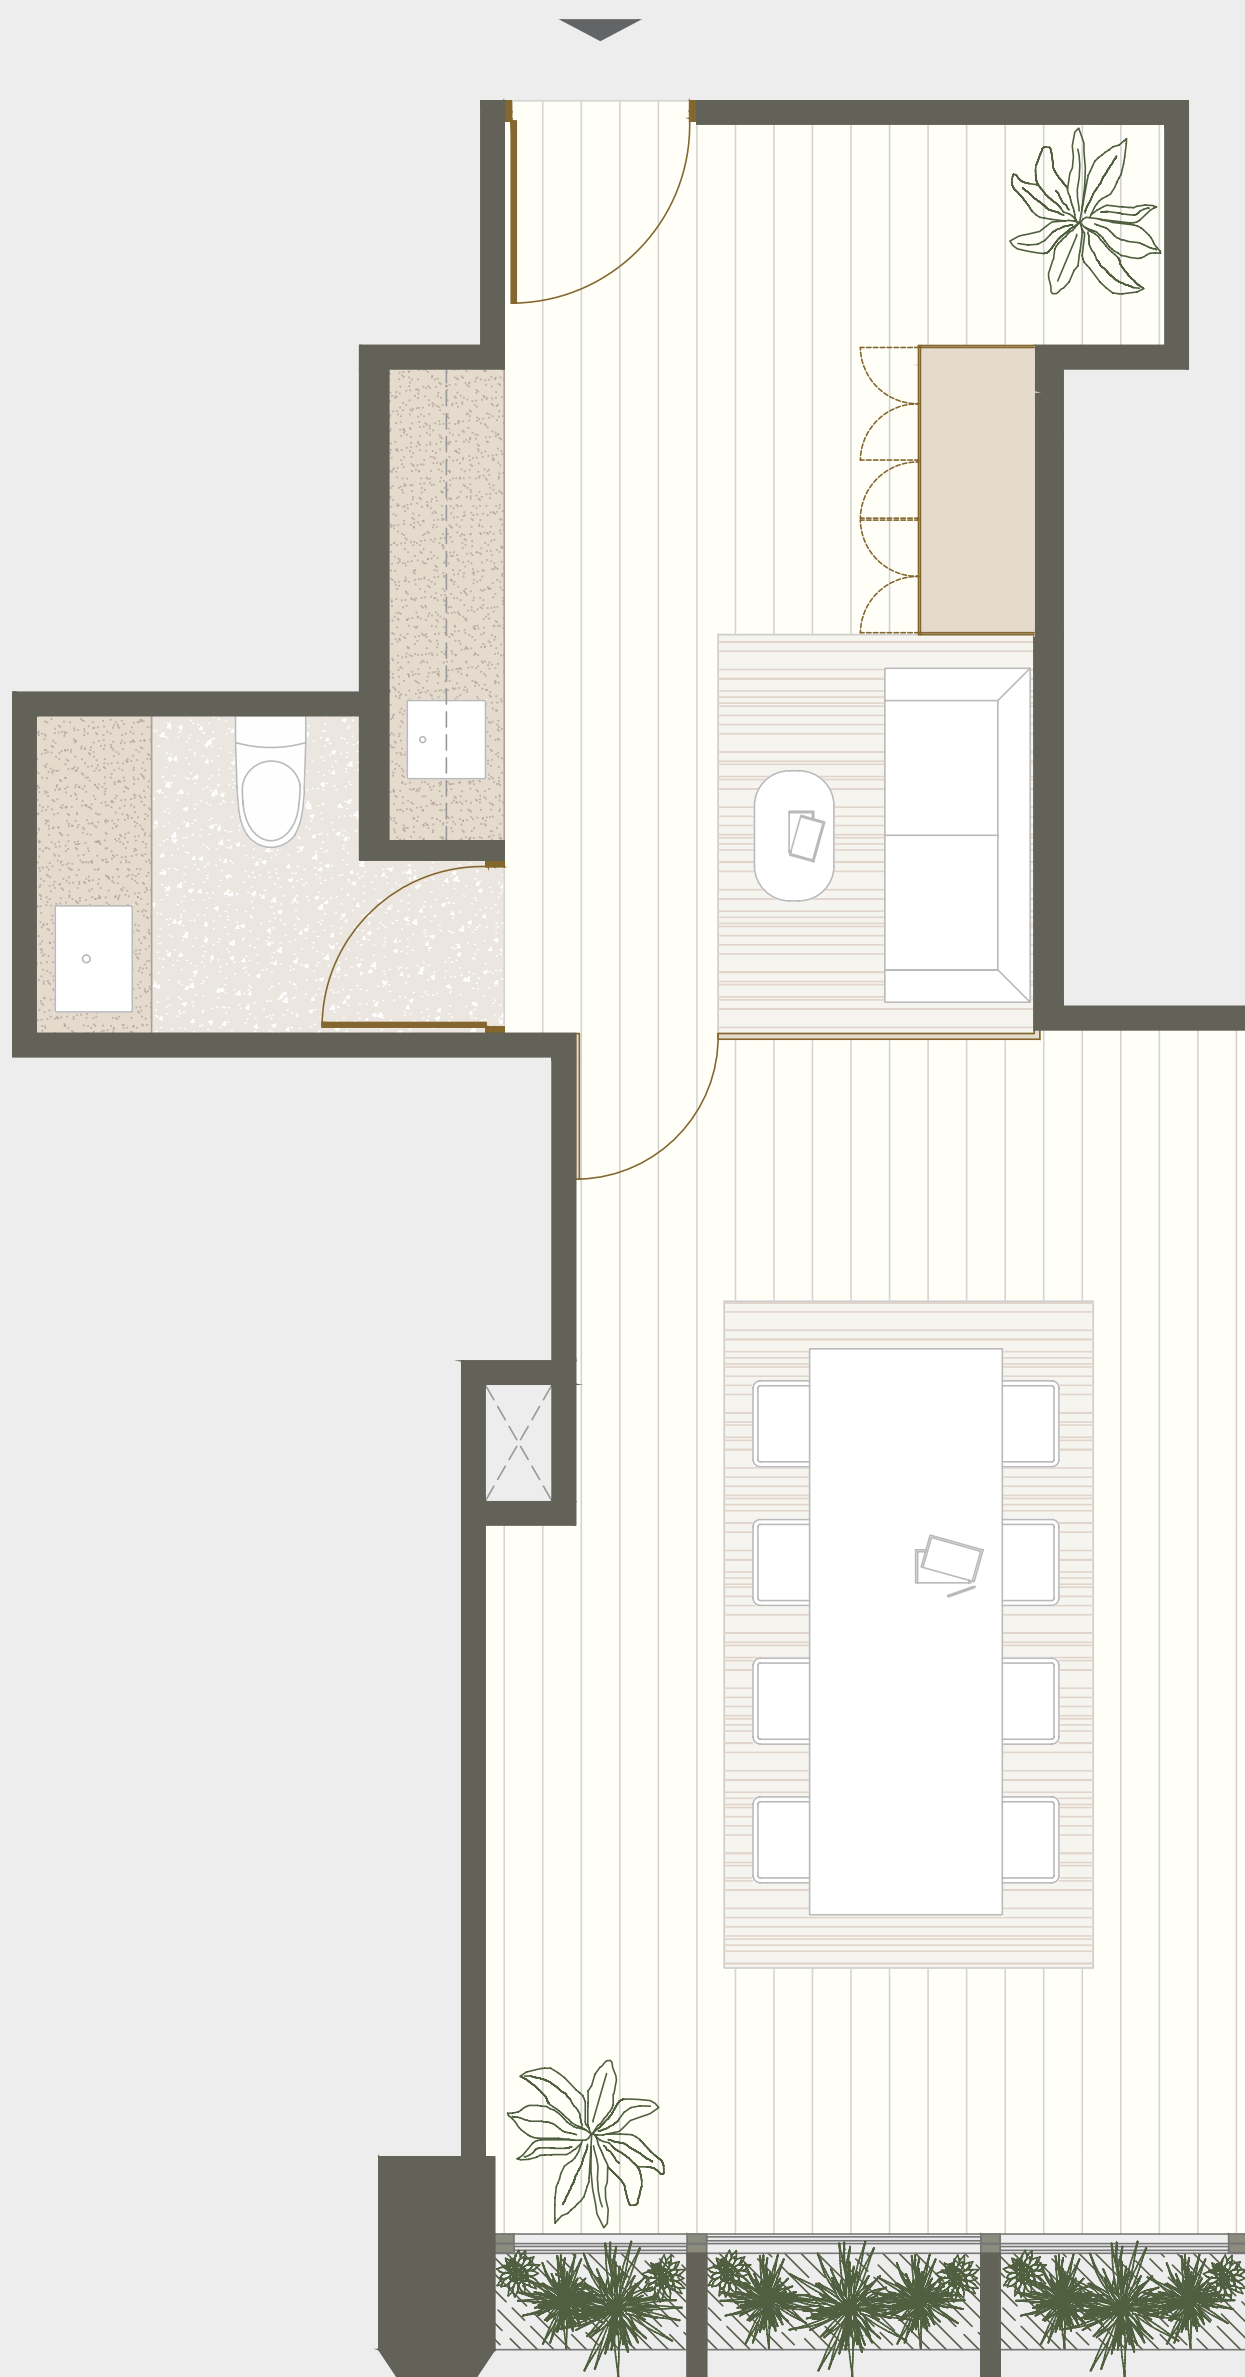

306

Área techada: 47m²
Área libre: 0m²
Área ocupada: 47m²

MENDIBURU 845 / LIMA 2021

illusione

Escala 1:100

Las áreas señaladas en el presente material de venta, son aproximadas, pues las áreas finales serán aquellas establecidas en la correspondiente Declaratoria de Fábrica e Independización inscrita en el Registro de Propiedad Inmueble de Lima.