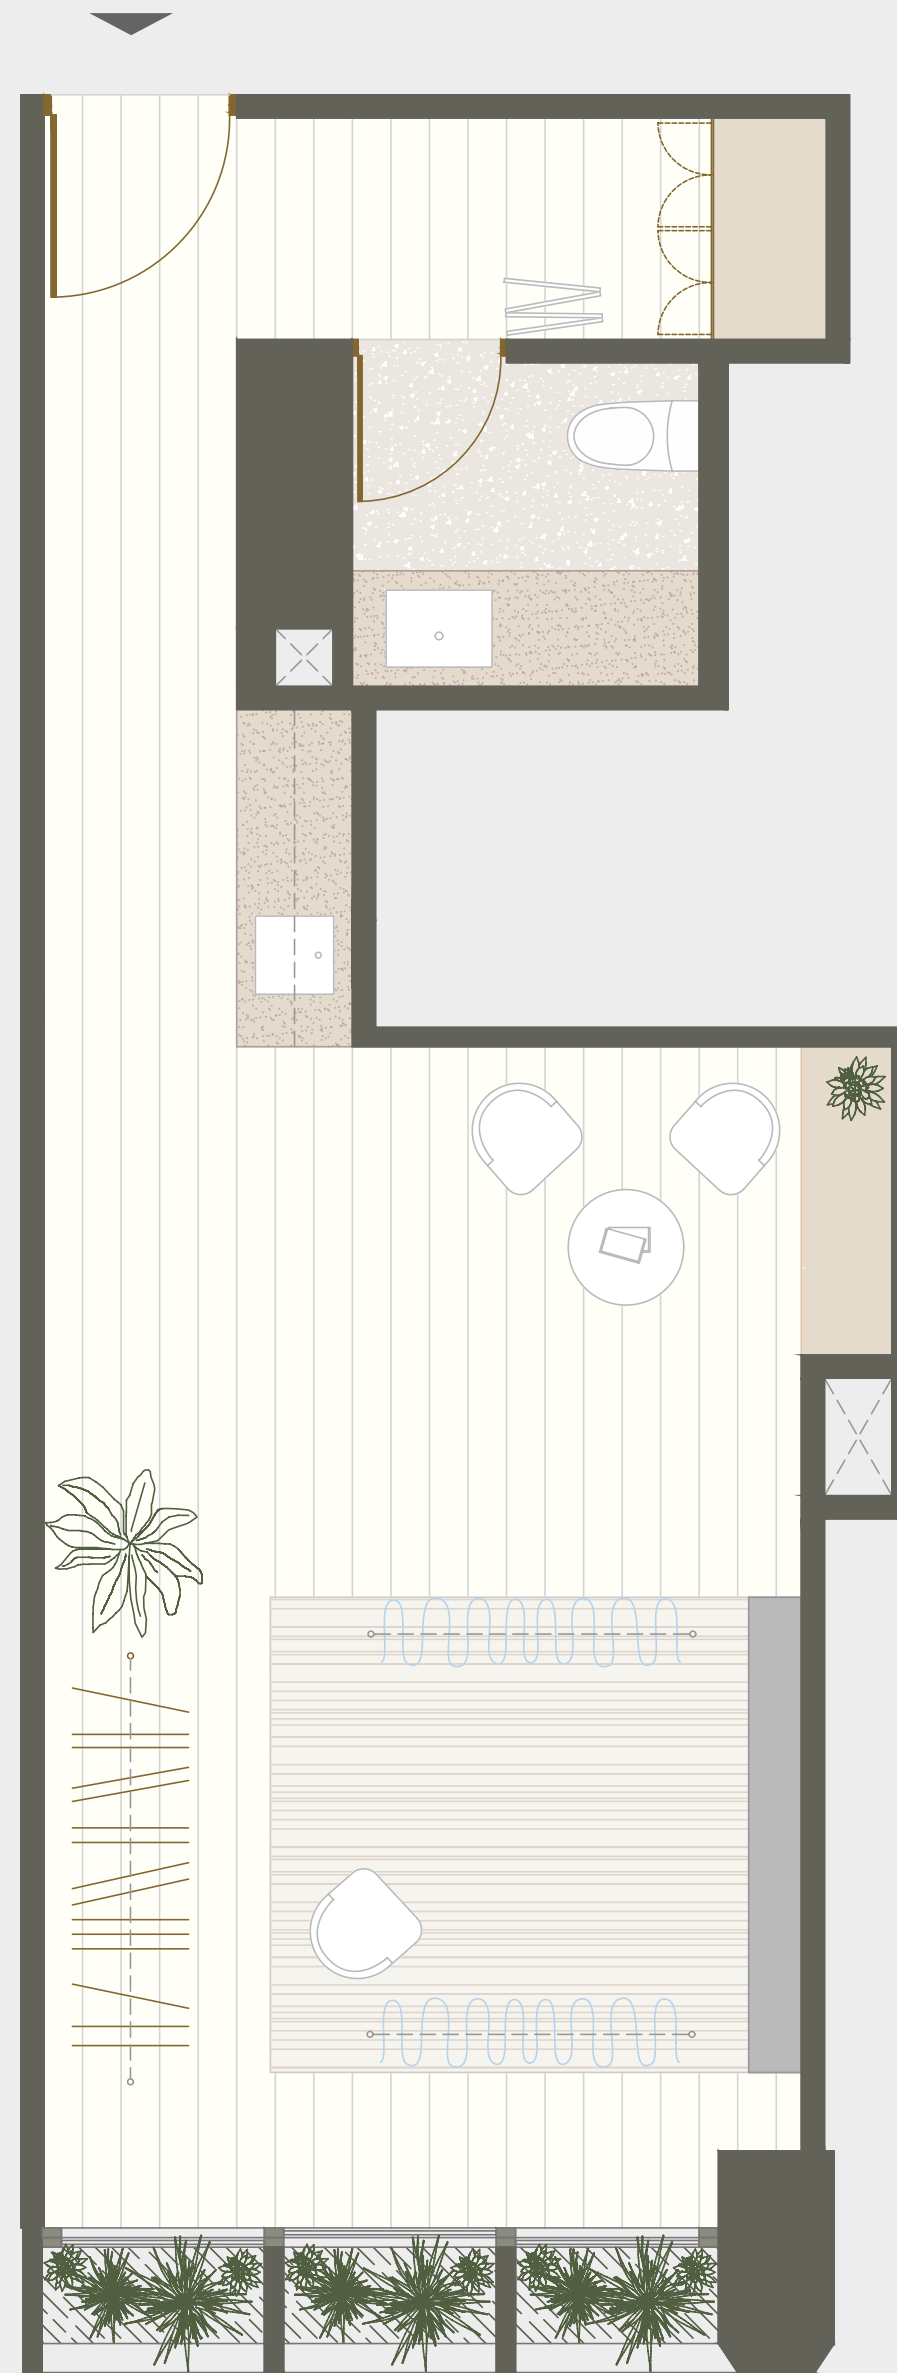

# 305

Área techada: 44m<sup>2</sup>  
Área libre: 0m<sup>2</sup>  
Área ocupada: 44m<sup>2</sup>

MENDIBURU 845 / LIMA 2021

**illusione**

Escala 1:100

Las áreas señaladas en el presente material de venta, son aproximadas, pues las áreas finales serán aquellas establecidas en la correspondiente Declaratoria de Fábrica e Independización inscrita en el Registro de Propiedad Inmueble de Lima.