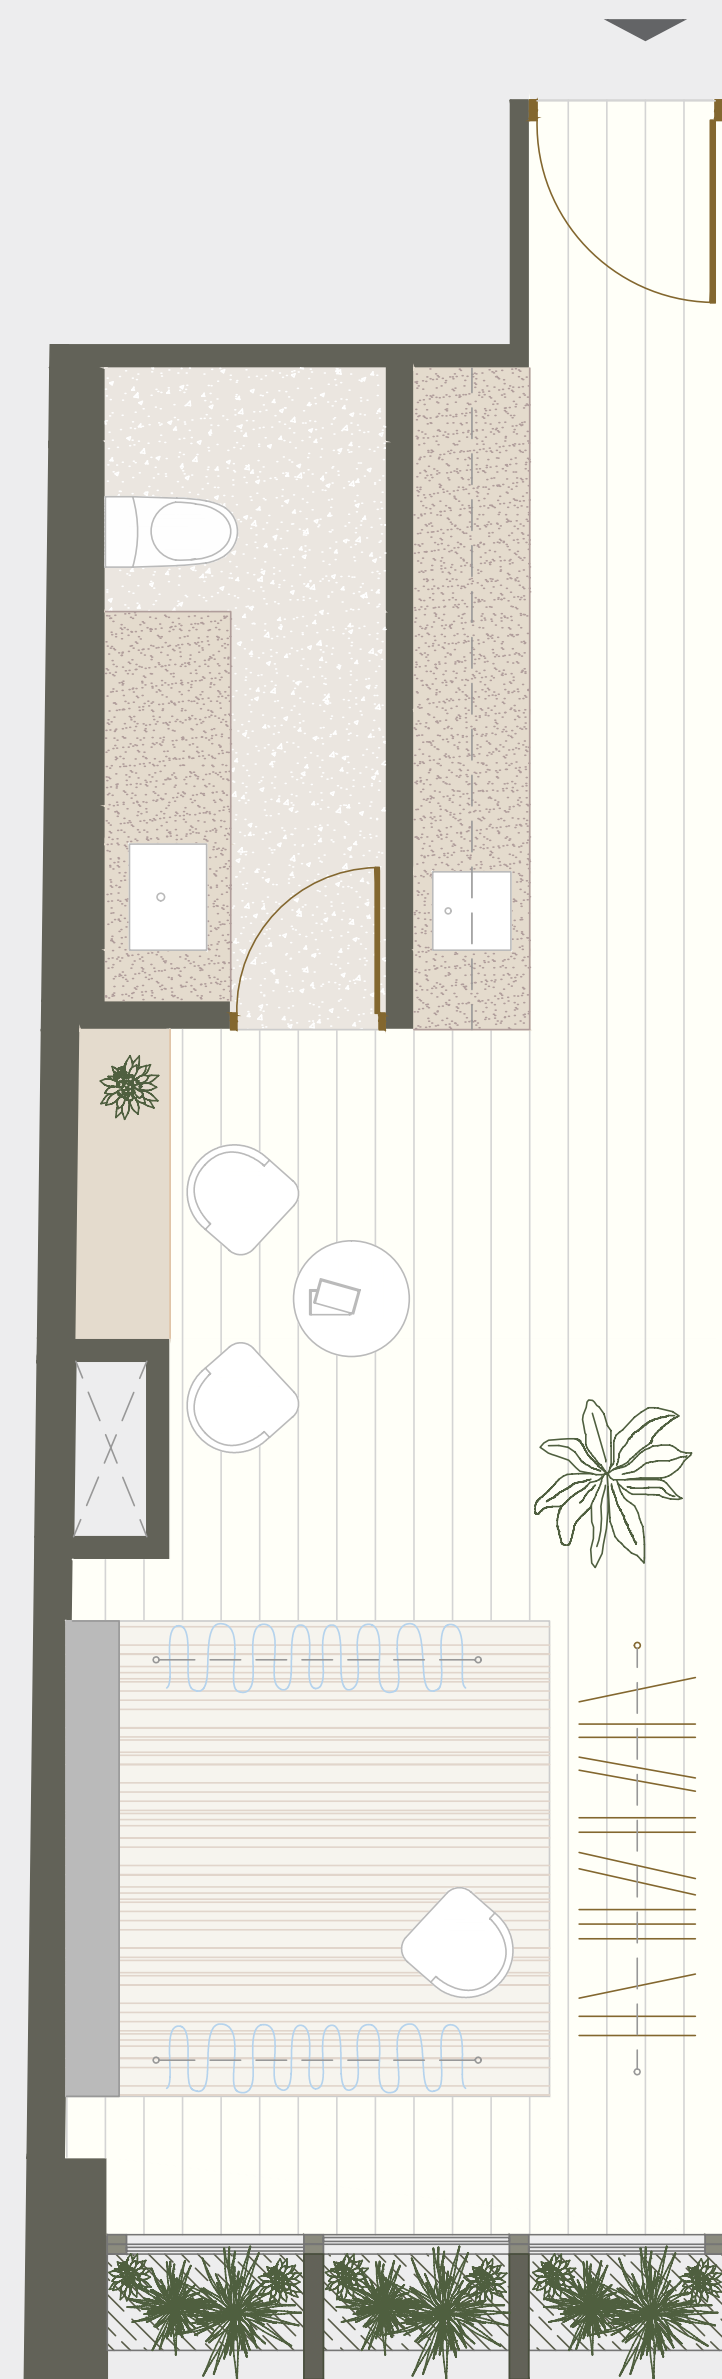

301

Área techada: 39m²
Área libre: 0m²
Área ocupada: 39m²

MENDIBURU 845 / LIMA 2021

illusione

Escala 1:100

Las áreas señaladas en el presente material de venta, son aproximadas, pues las áreas finales serán aquellas establecidas en la correspondiente Declaratoria de Fábrica e Independización inscrita en el Registro de Propiedad Inmueble de Lima.