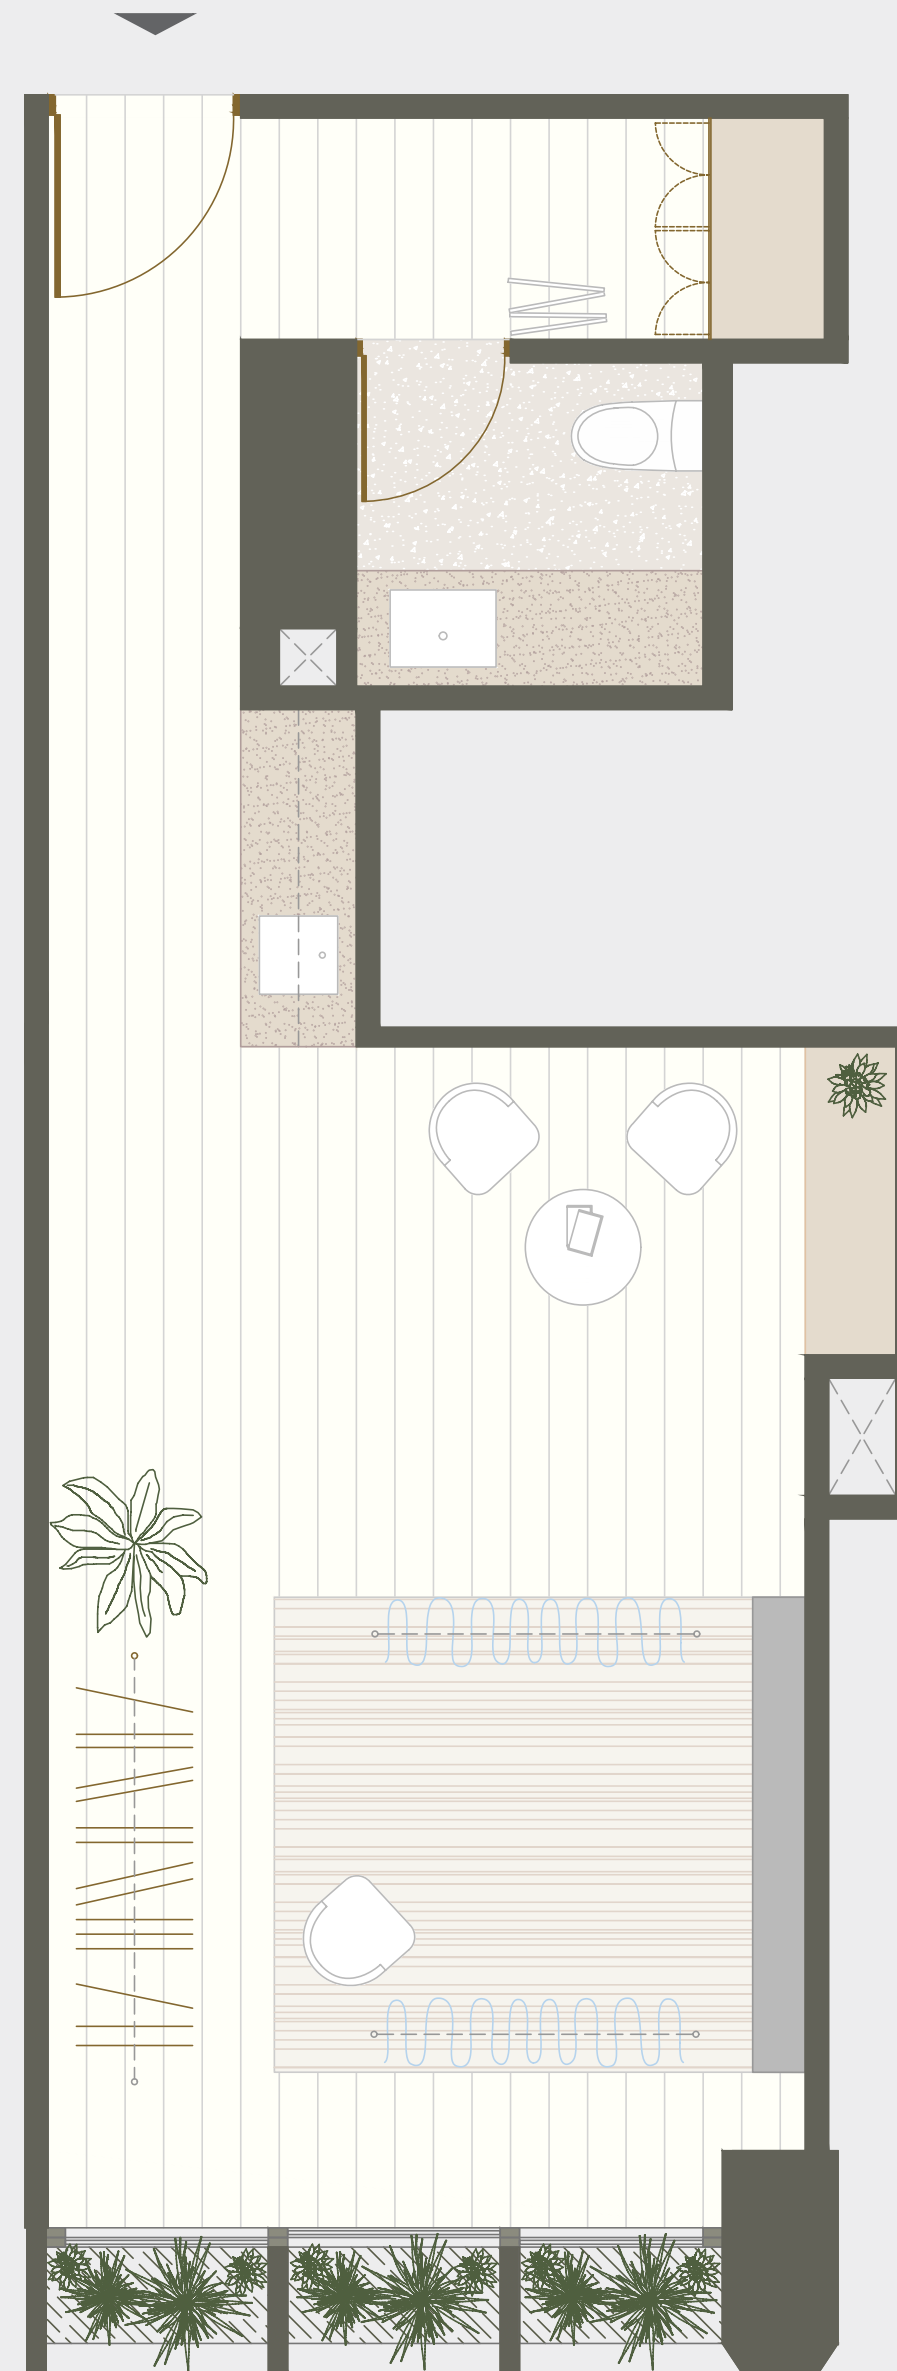

# 206

Área techada: 44m<sup>2</sup>  
Área libre: 0m<sup>2</sup>  
Área ocupada: 44m<sup>2</sup>

MENDIBURU 845 / LIMA 2021

**illusione**

Escala 1:100

Las áreas señaladas en el presente material de venta, son aproximadas, pues las áreas finales serán aquellas establecidas en la correspondiente Declaratoria de Fábrica e Independización inscrita en el Registro de Propiedad Inmueble de Lima.