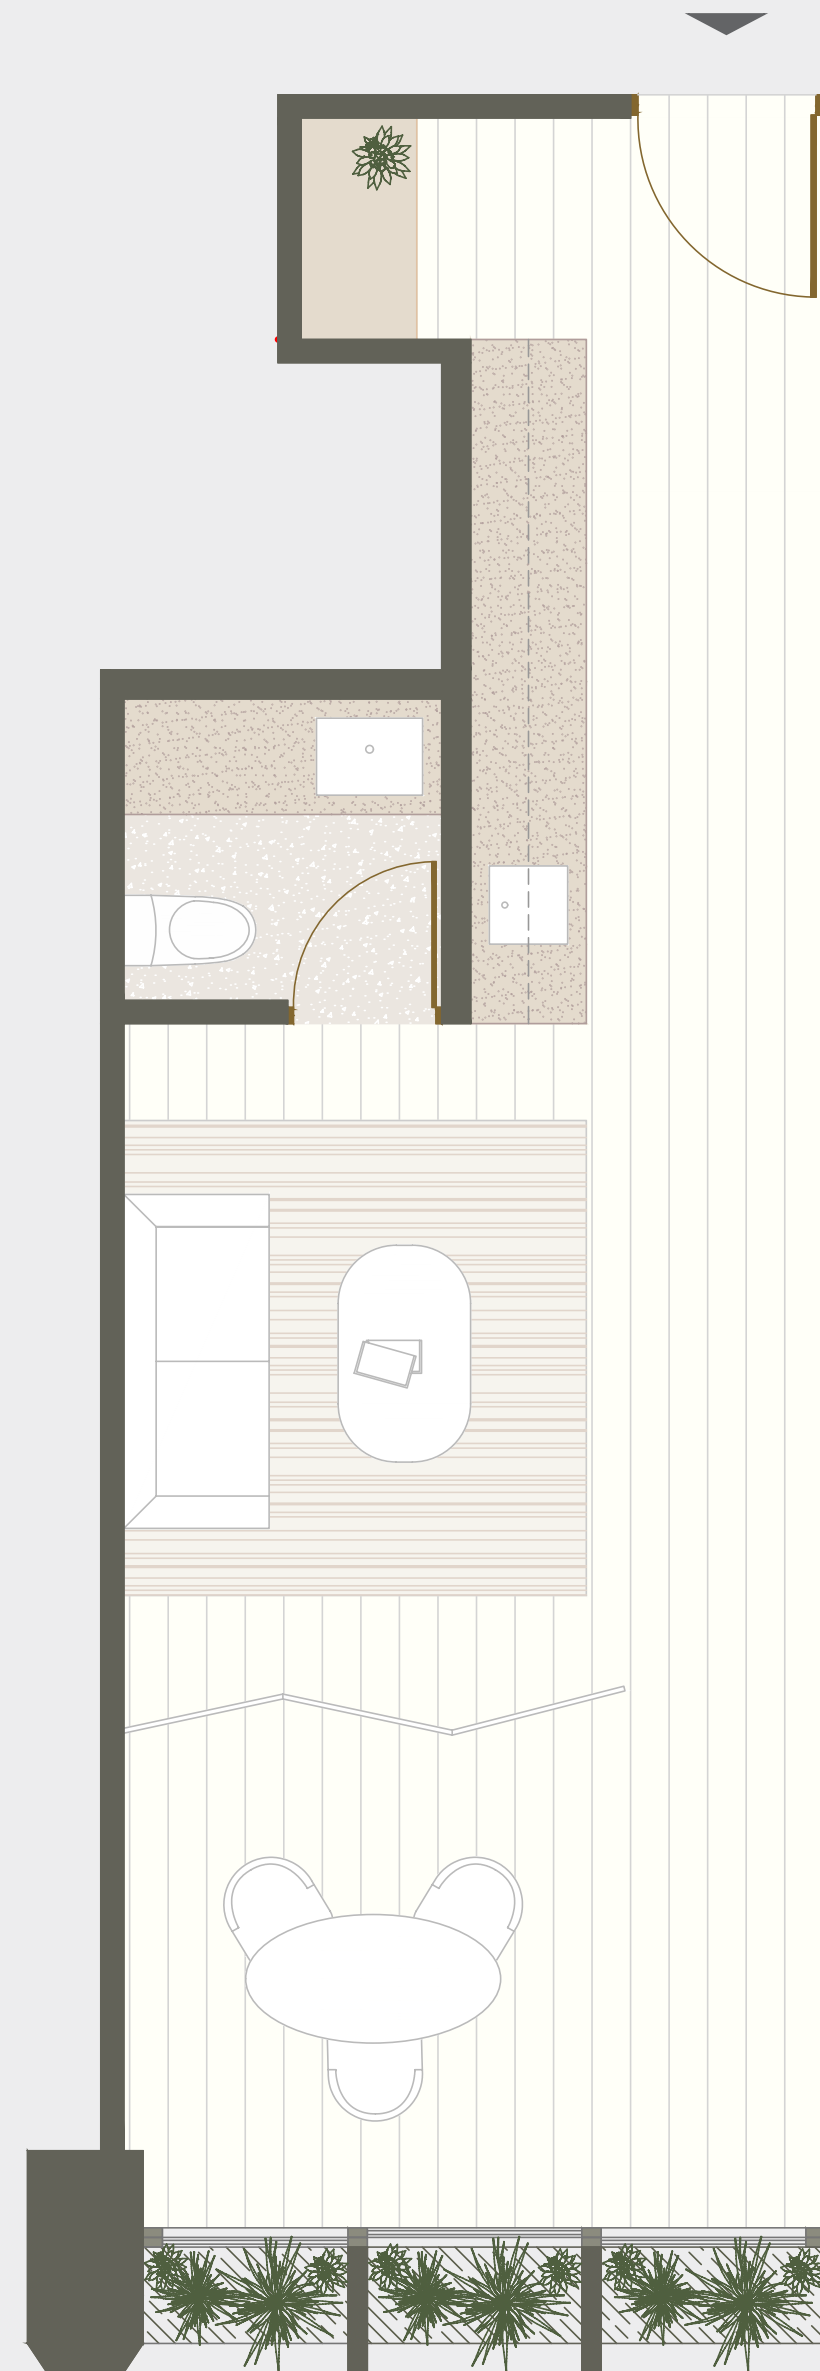

# 205

Área techada: 40m<sup>2</sup>  
Área libre: 0m<sup>2</sup>  
Área ocupada: 40m<sup>2</sup>

**illusione**

Escala 1:100

Las áreas señaladas en el presente material de venta, son aproximadas, pues las áreas finales serán aquellas establecidas en la correspondiente Declaratoria de Fábrica e Independización inscrita en el Registro de Propiedad Inmueble de Lima.

MENDIBURU 845 / LIMA 2021