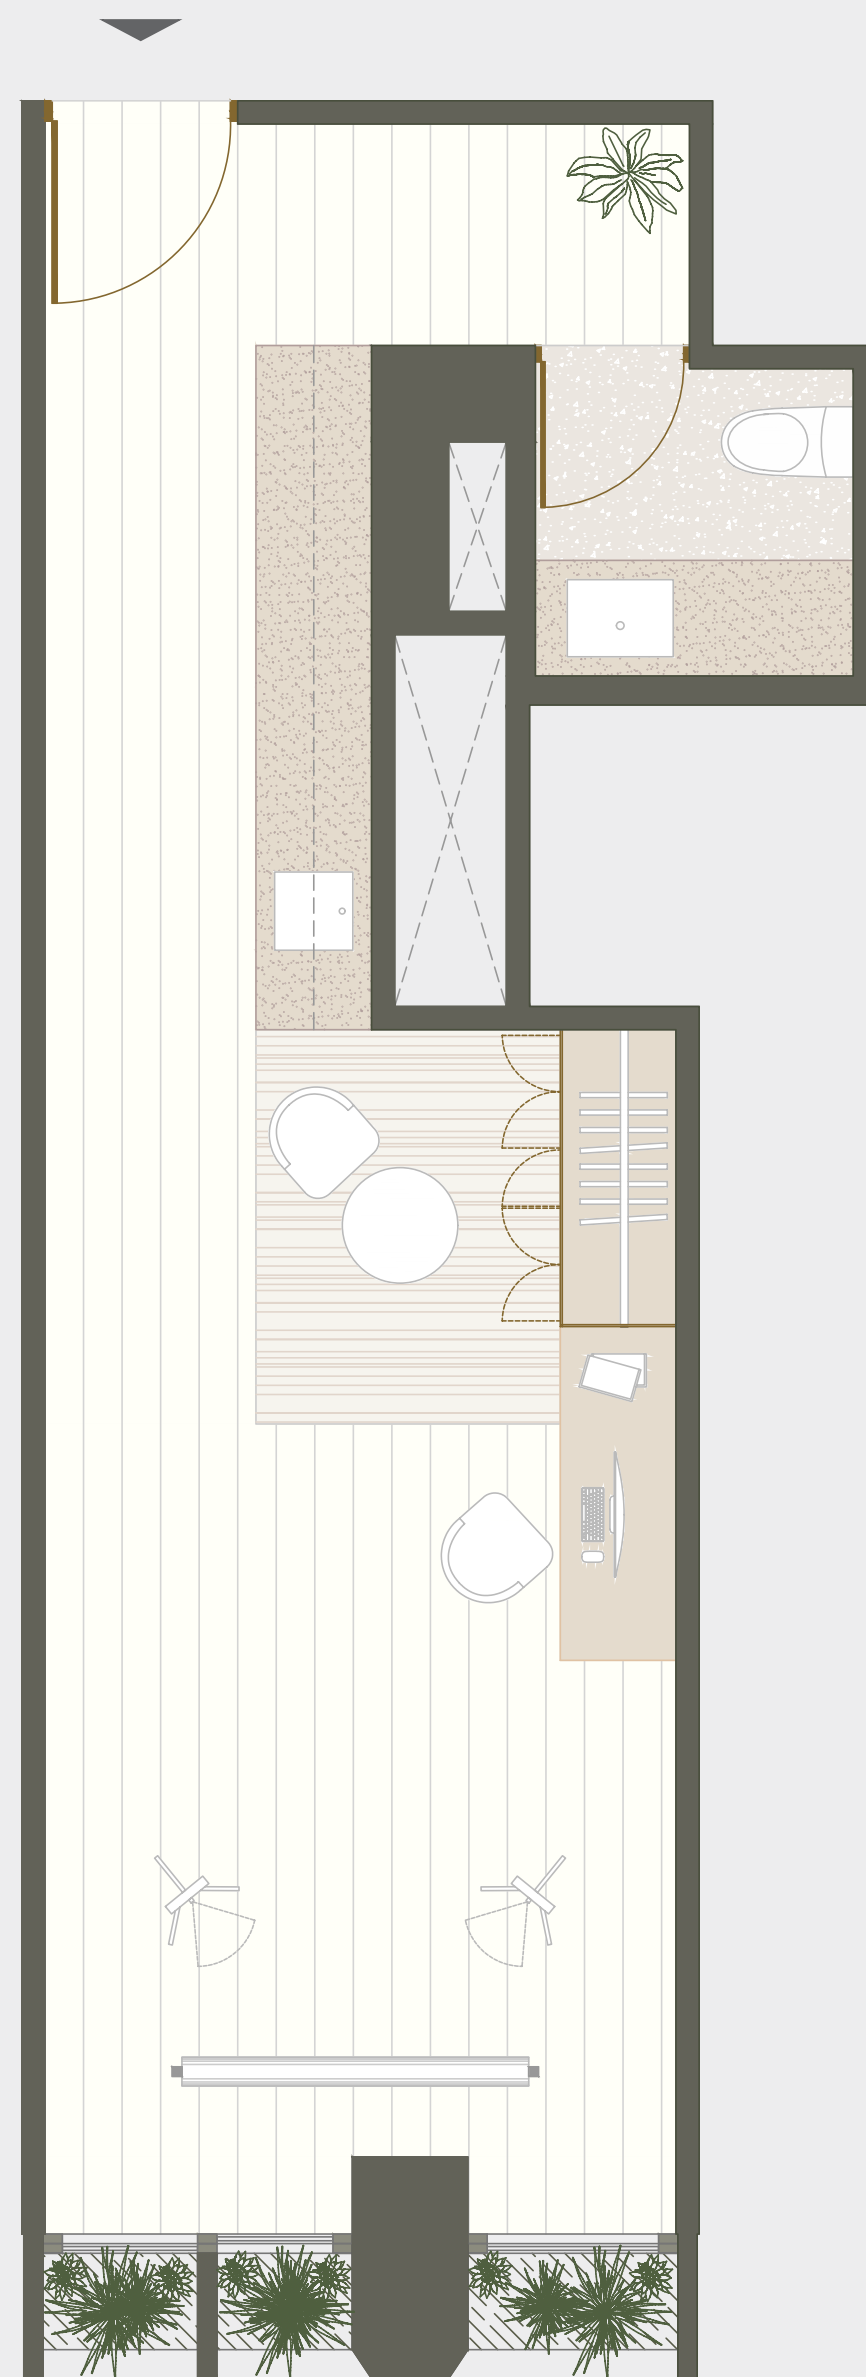

# 202

Área techada: 39m<sup>2</sup>  
Área libre: 0m<sup>2</sup>  
Área ocupada: 39m<sup>2</sup>

**illusione**

Escala 1:100

Las áreas señaladas en el presente material de venta, son aproximadas, pues las áreas finales serán aquellas establecidas en la correspondiente Declaratoria de Fábrica e Independización inscrita en el Registro de Propiedad Inmueble de Lima.

MENDIBURU 845 / LIMA 2021