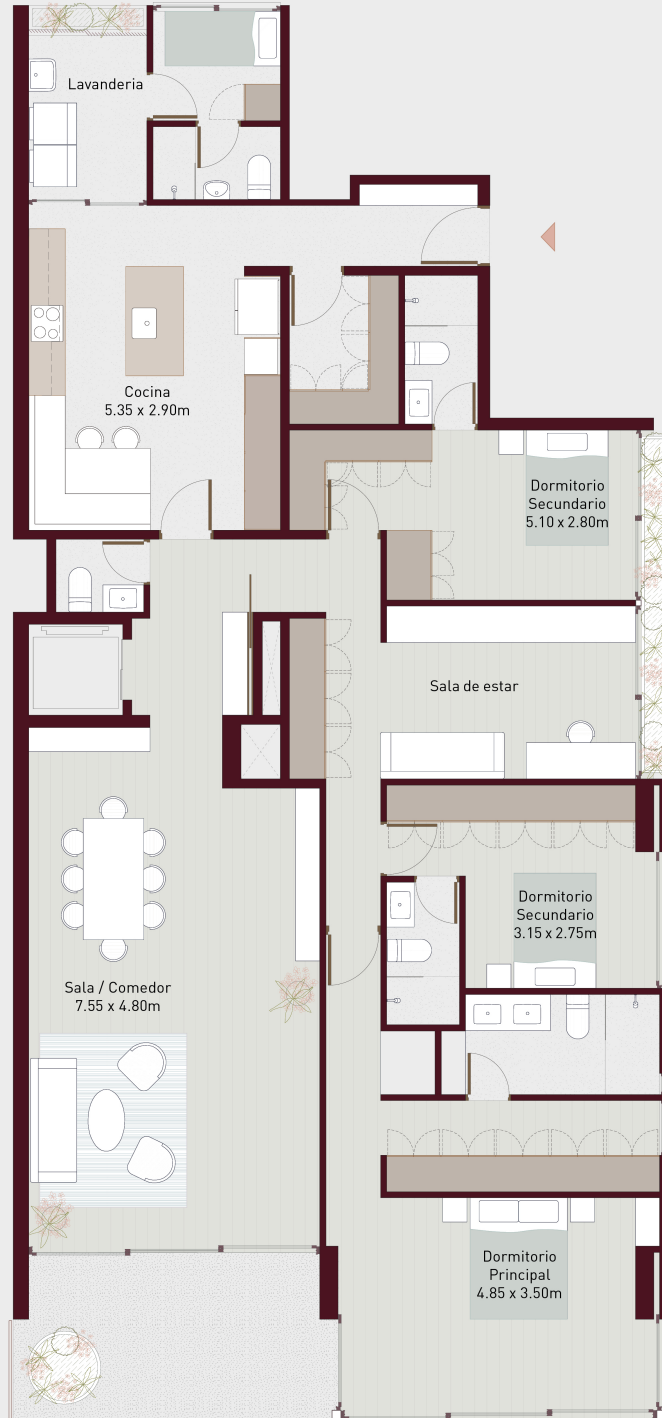

FL-6

RETIRO 125 / LIMA 2021

Departamento: 501, 601

Área techada: 217m²

Área libre: 0m²

Área ocupada: 217m²

illusione

Escala 1:100