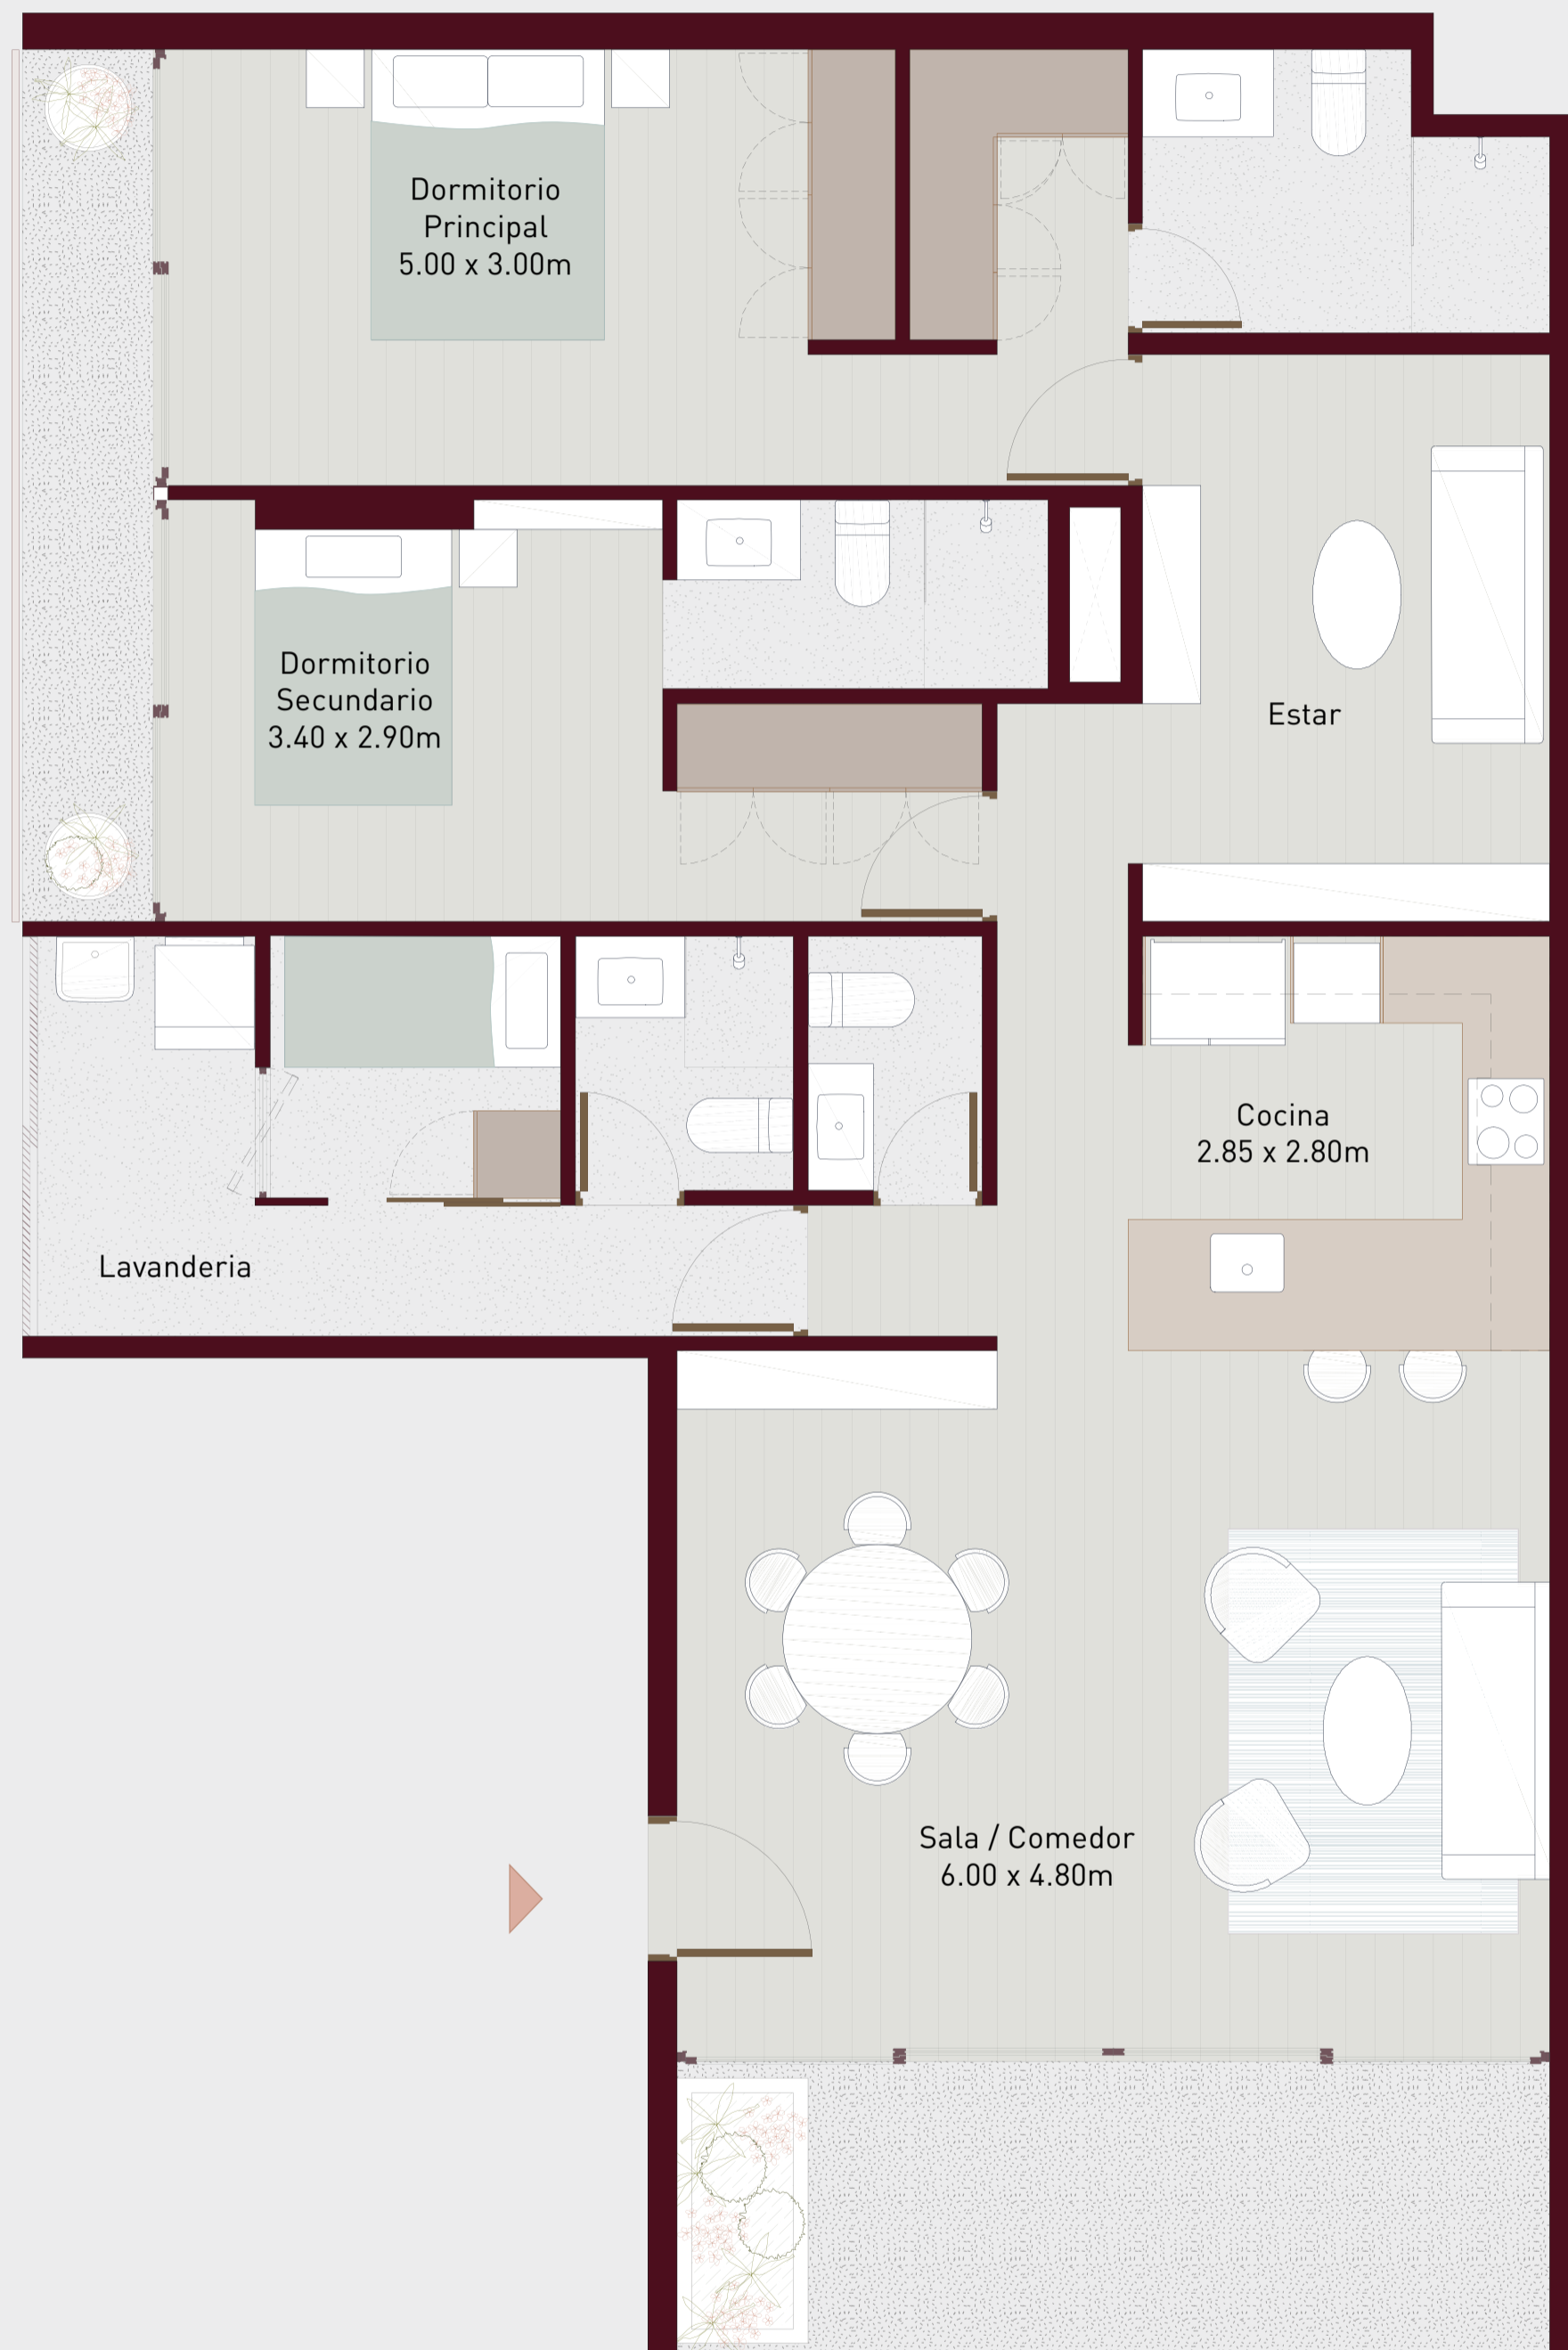

# FL-4

RETIRO 125 / LIMA 2021

Departamento: 103, 202, 303, 402, 503, 602, 702

Área techada: 143m<sup>2</sup>

Área libre: 0m<sup>2</sup>

Área ocupada: 143m<sup>2</sup>

illusione

Escala 1:100

Las áreas señaladas en el presente material de venta, son aproximadas, pues las áreas finales serán aquellas establecidas en la correspondiente Declaratoria de Fábrica e Independización inscrita en el Registro de Propiedad Inmueble de Lima. Este plano podría variar dependiendo de la etapa del proyecto.