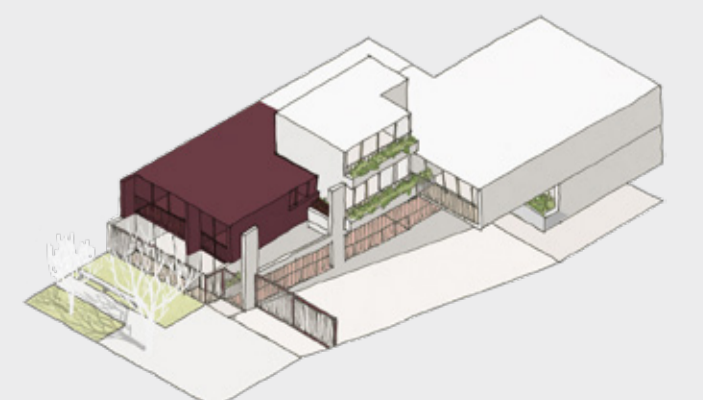

# FL-3

RETIRO 125 / LIMA 2021

Departamento: 101

Área techada: 127m<sup>2</sup>

Área libre: 0m<sup>2</sup>

Área ocupada: 127m<sup>2</sup>

illusione

Escala 1:100

Las áreas señaladas en el presente material de venta, son aproximadas, pues las áreas finales serán aquellas establecidas en la correspondiente Declaratoria de Fábrica e Independización inscrita en el Registro de Propiedad Inmueble de Lima. Este plano podría variar dependiendo de la etapa del proyecto.