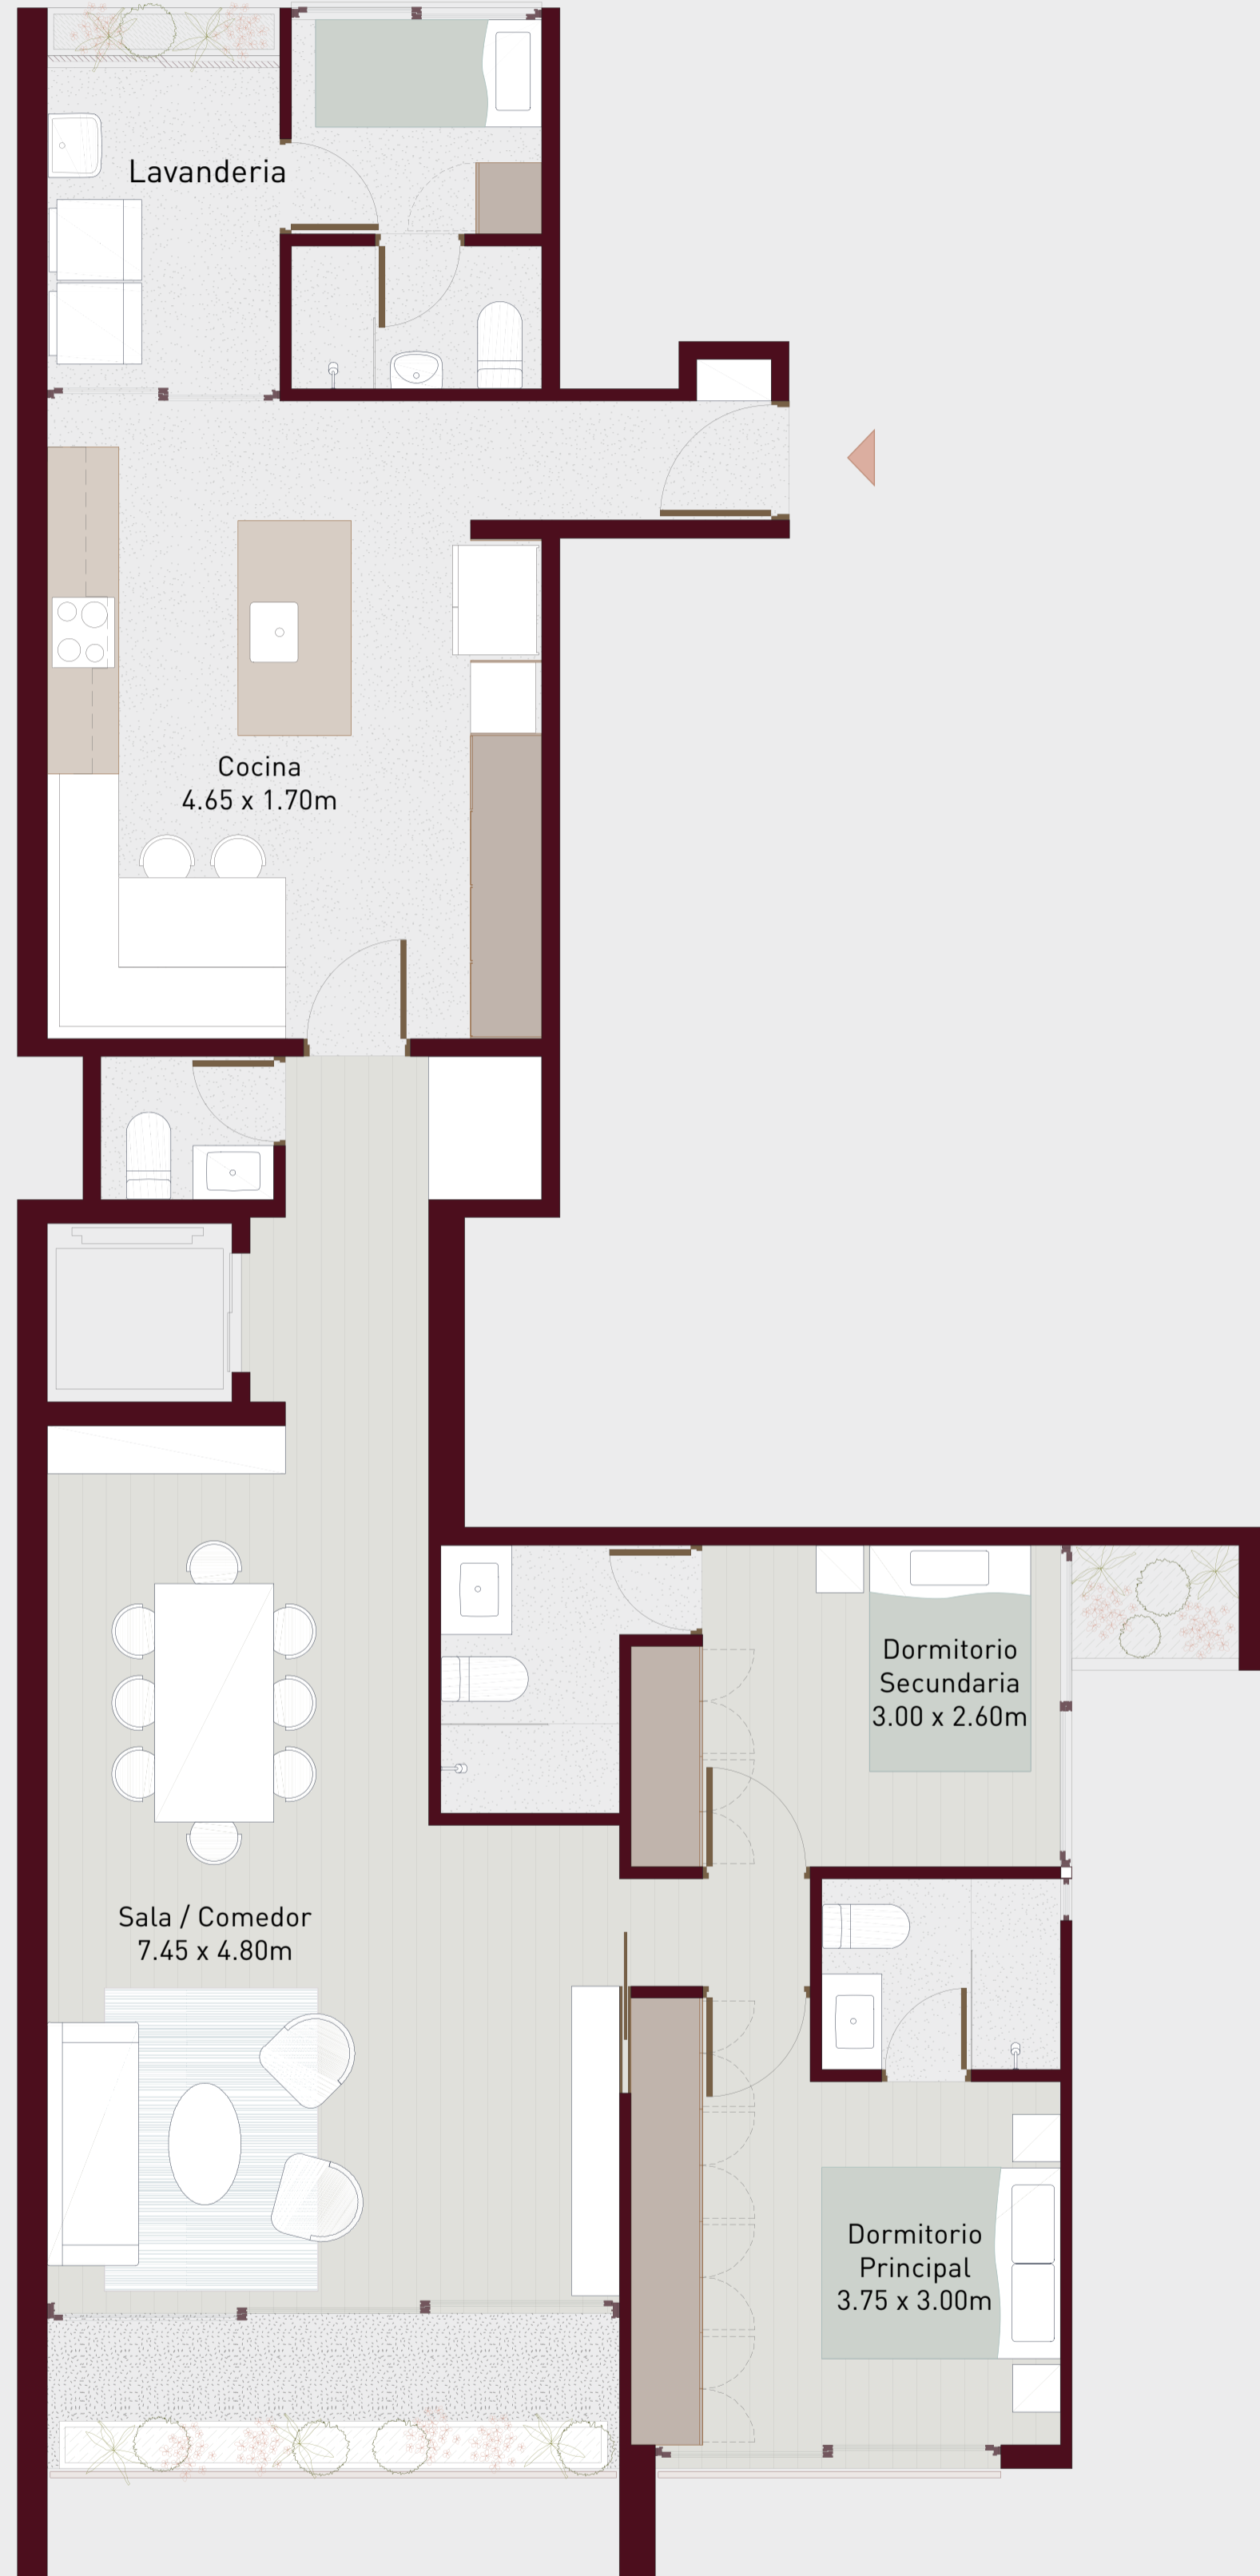

# FL-3

RETIRO 125 / LIMA 2021

Departamento: 101

Área techada: 127m<sup>2</sup>

Área libre: 0m<sup>2</sup>

Área ocupada: 127m<sup>2</sup>

illusione

Escala 1:100

Las áreas señaladas en el presente material de venta, son aproximadas, pues las áreas finales serán aquellas establecidas en la correspondiente Declaratoria de Fábrica e Independización inscrita en el Registro de Propiedad Inmueble de Lima. Este plano podría variar dependiendo de la etapa del proyecto.