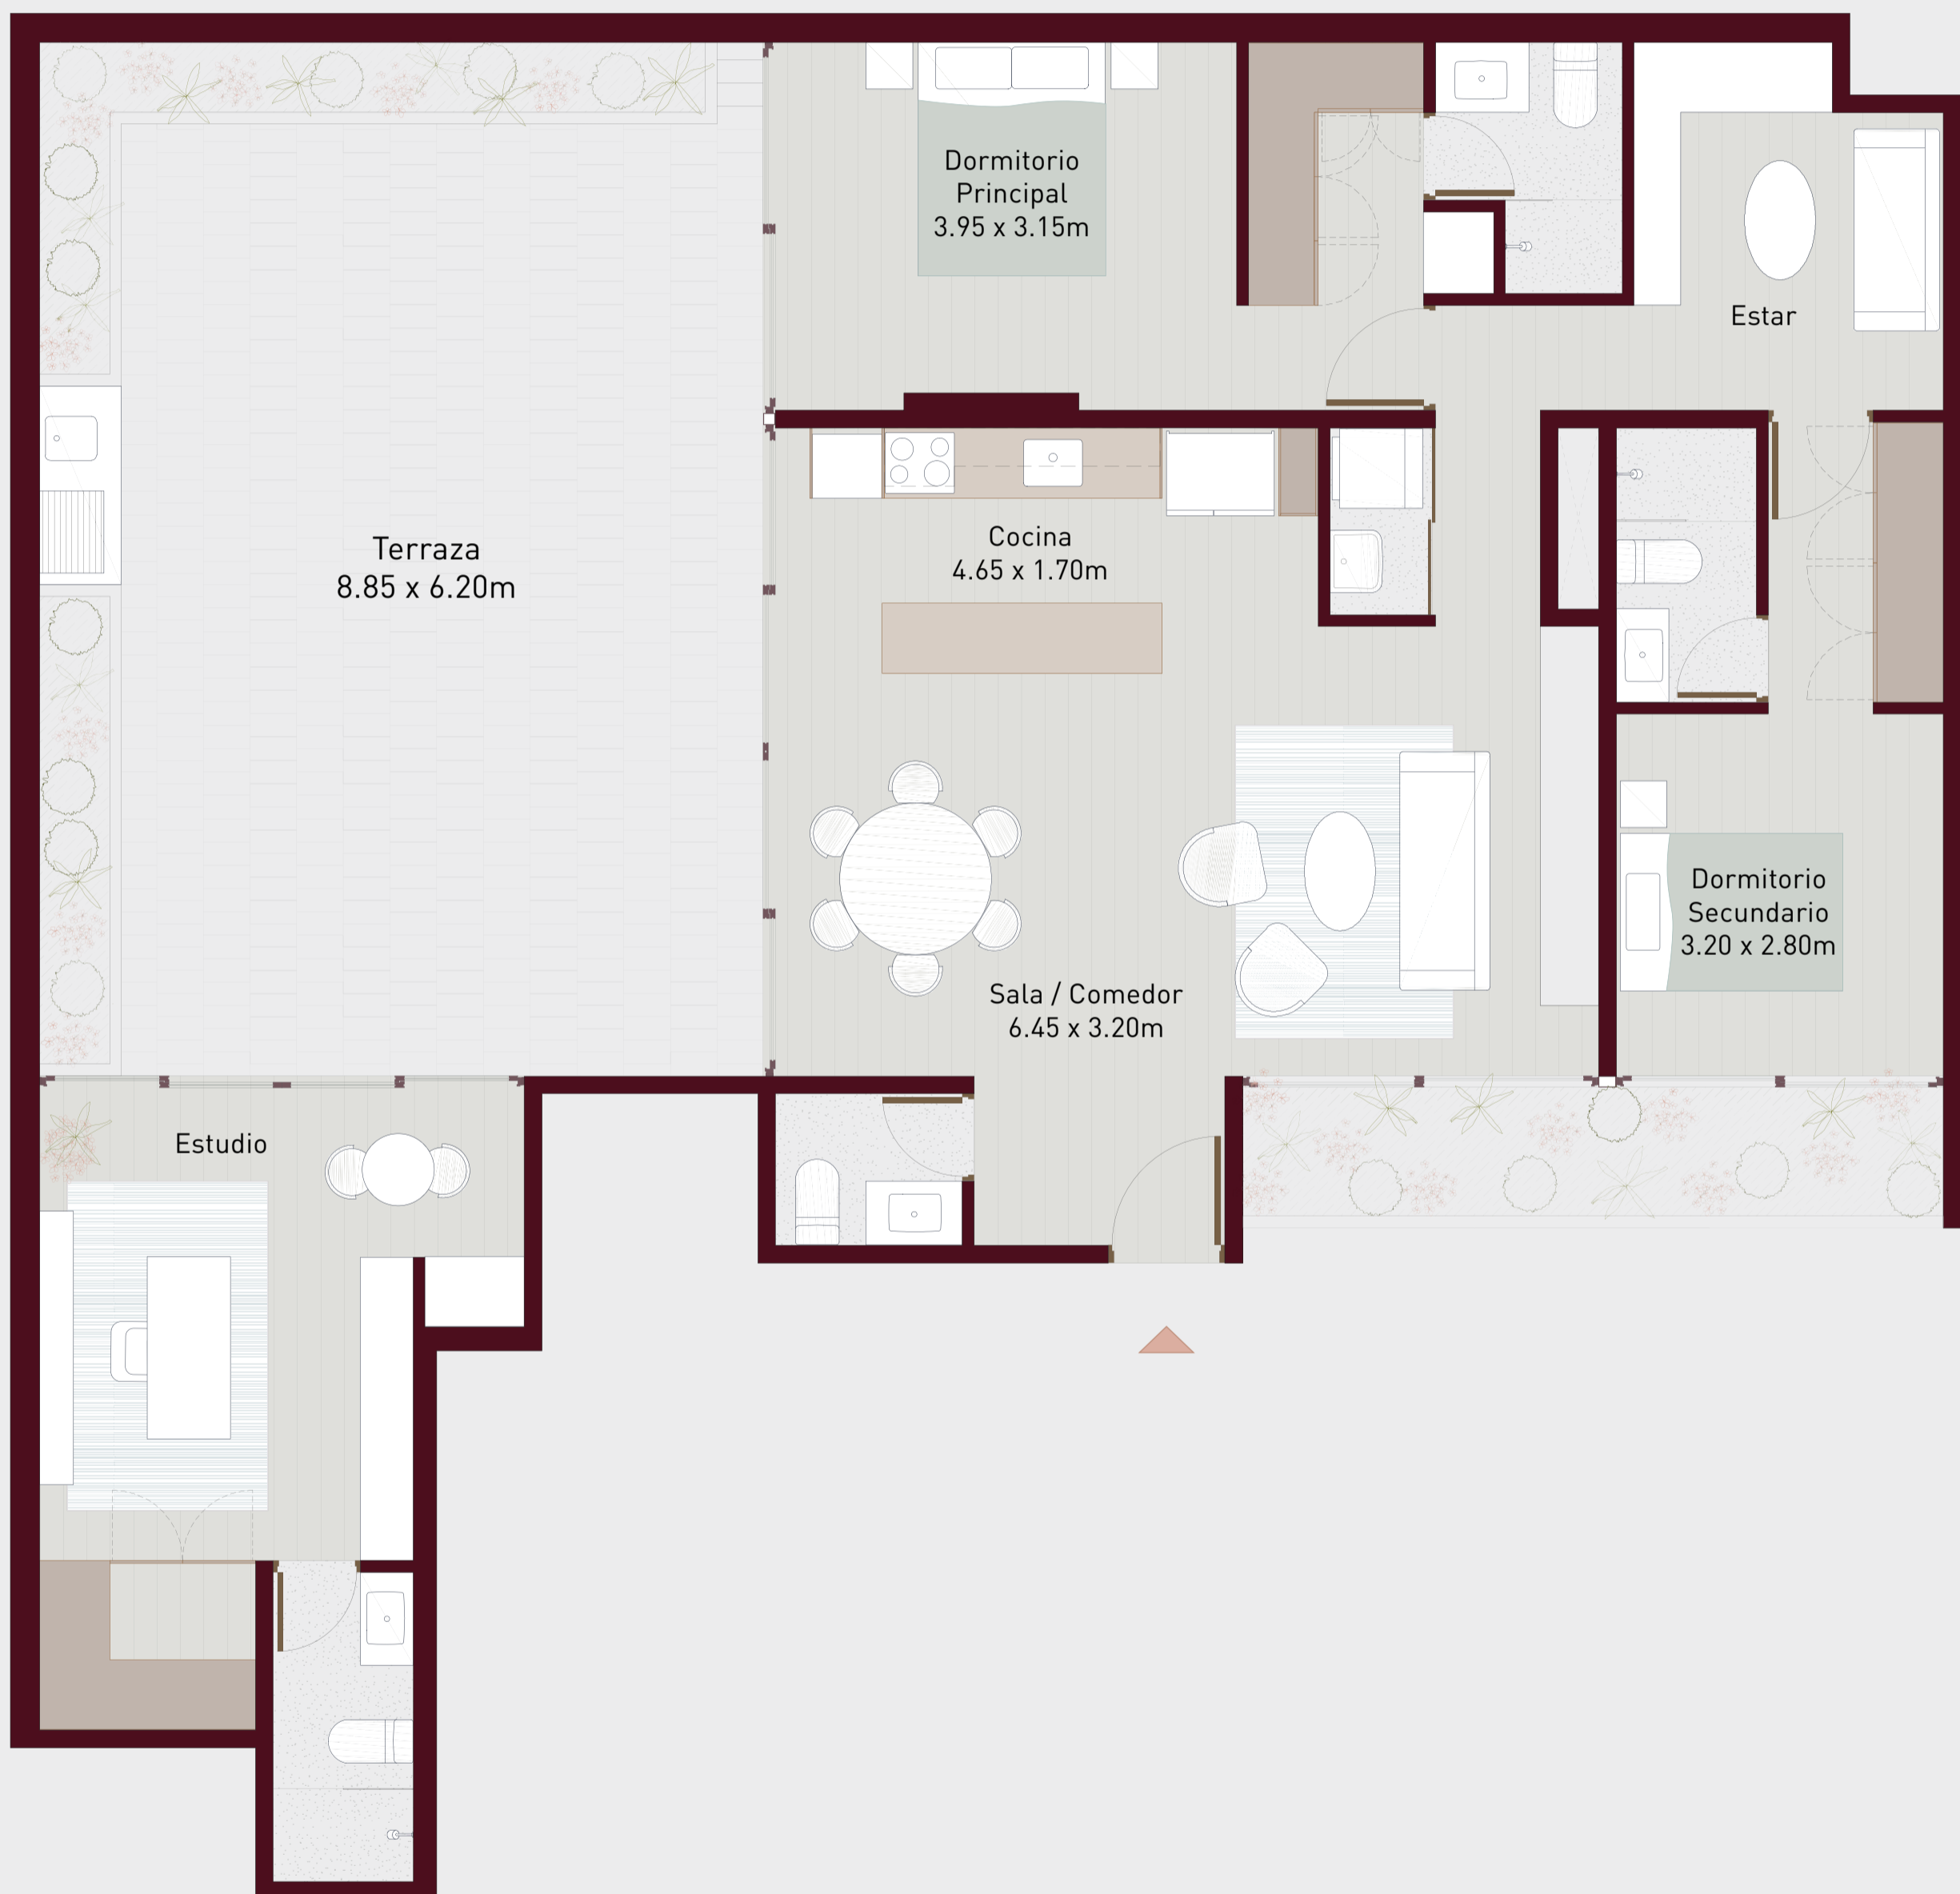

FL-2

RETIRO 125 / LIMA 2021

Departamento: S02

Área techada: 137m²

Área libre: 55m²

Área ocupada: 192m²

illusion

Escala 1:100

Las áreas señaladas en el presente material de venta, son aproximadas, pues las áreas finales serán aquellas establecidas en la correspondiente Declaratoria de Fábrica e Independización inscrita en el Registro de Propiedad Inmueble de Lima. Este plano podría variar dependiendo de la etapa del proyecto.