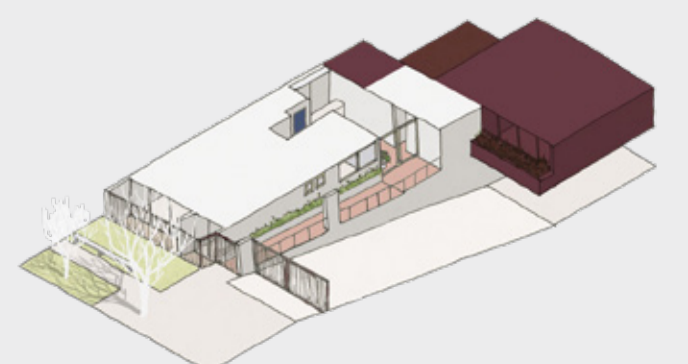

FL-2

RETIRO 125 / LIMA 2021

Departamento: S02

Área techada: 137m²

Área libre: 55m²

Área ocupada: 192m²

illusion

Escala 1:100

Las áreas señaladas en el presente material de venta, son aproximadas, pues las áreas finales serán aquellas establecidas en la correspondiente Declaratoria de Fábrica e Independización inscrita en el Registro de Propiedad Inmueble de Lima. Este plano podría variar dependiendo de la etapa del proyecto.