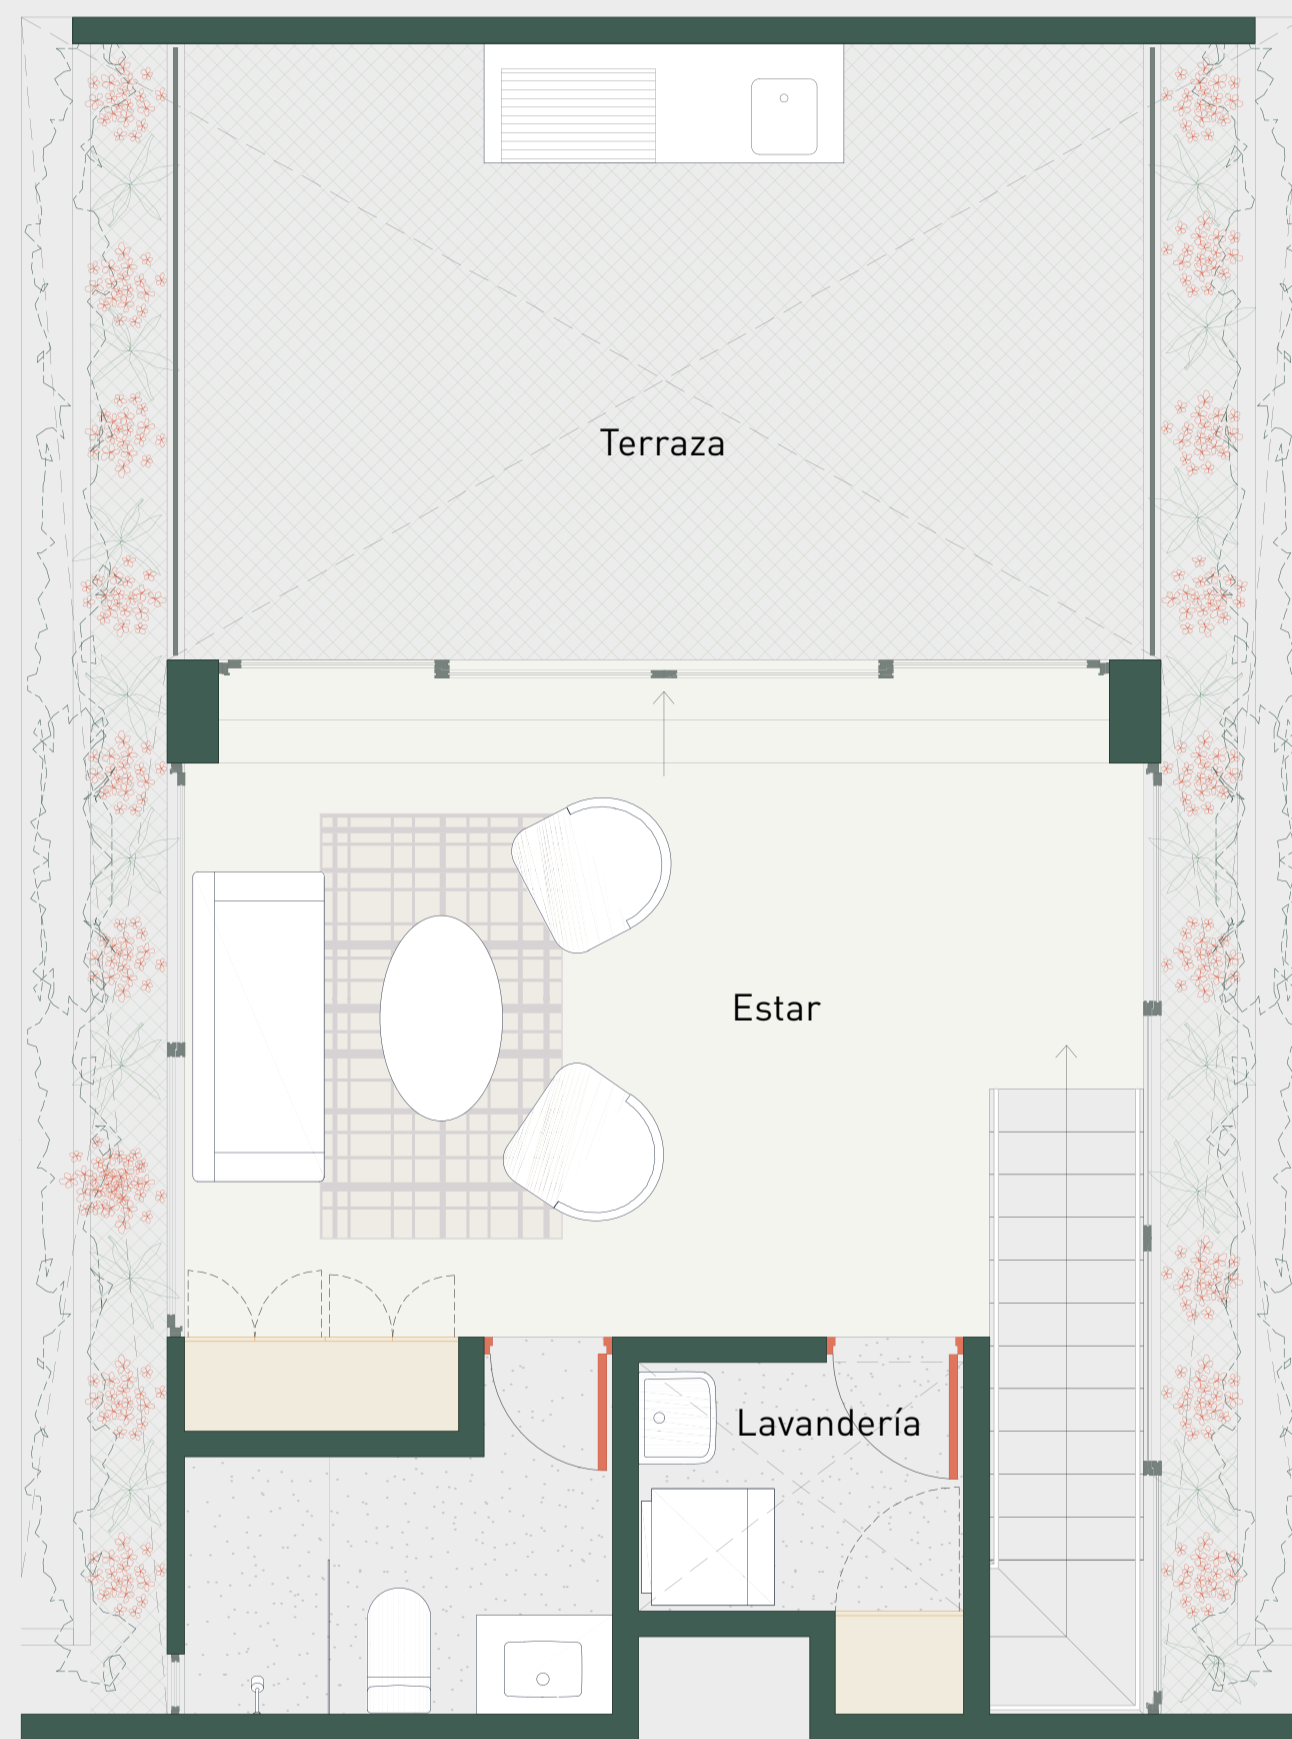

# PH-3

BOLOGNESI 351 / LIMA 2021

Departamento: 804

Área techada: 106m<sup>2</sup>

Área libre: 42m<sup>2</sup>

Área ocupada: 148m<sup>2</sup>

Nivel 1

illusione

# PH-3

BOLOGNESI 351 / LIMA 2021

Departamento: 804

Área techada: 106m<sup>2</sup>

Área libre: 42m<sup>2</sup>

Área ocupada: 148m<sup>2</sup>

Nivel 2

illusion<sup>e</sup>