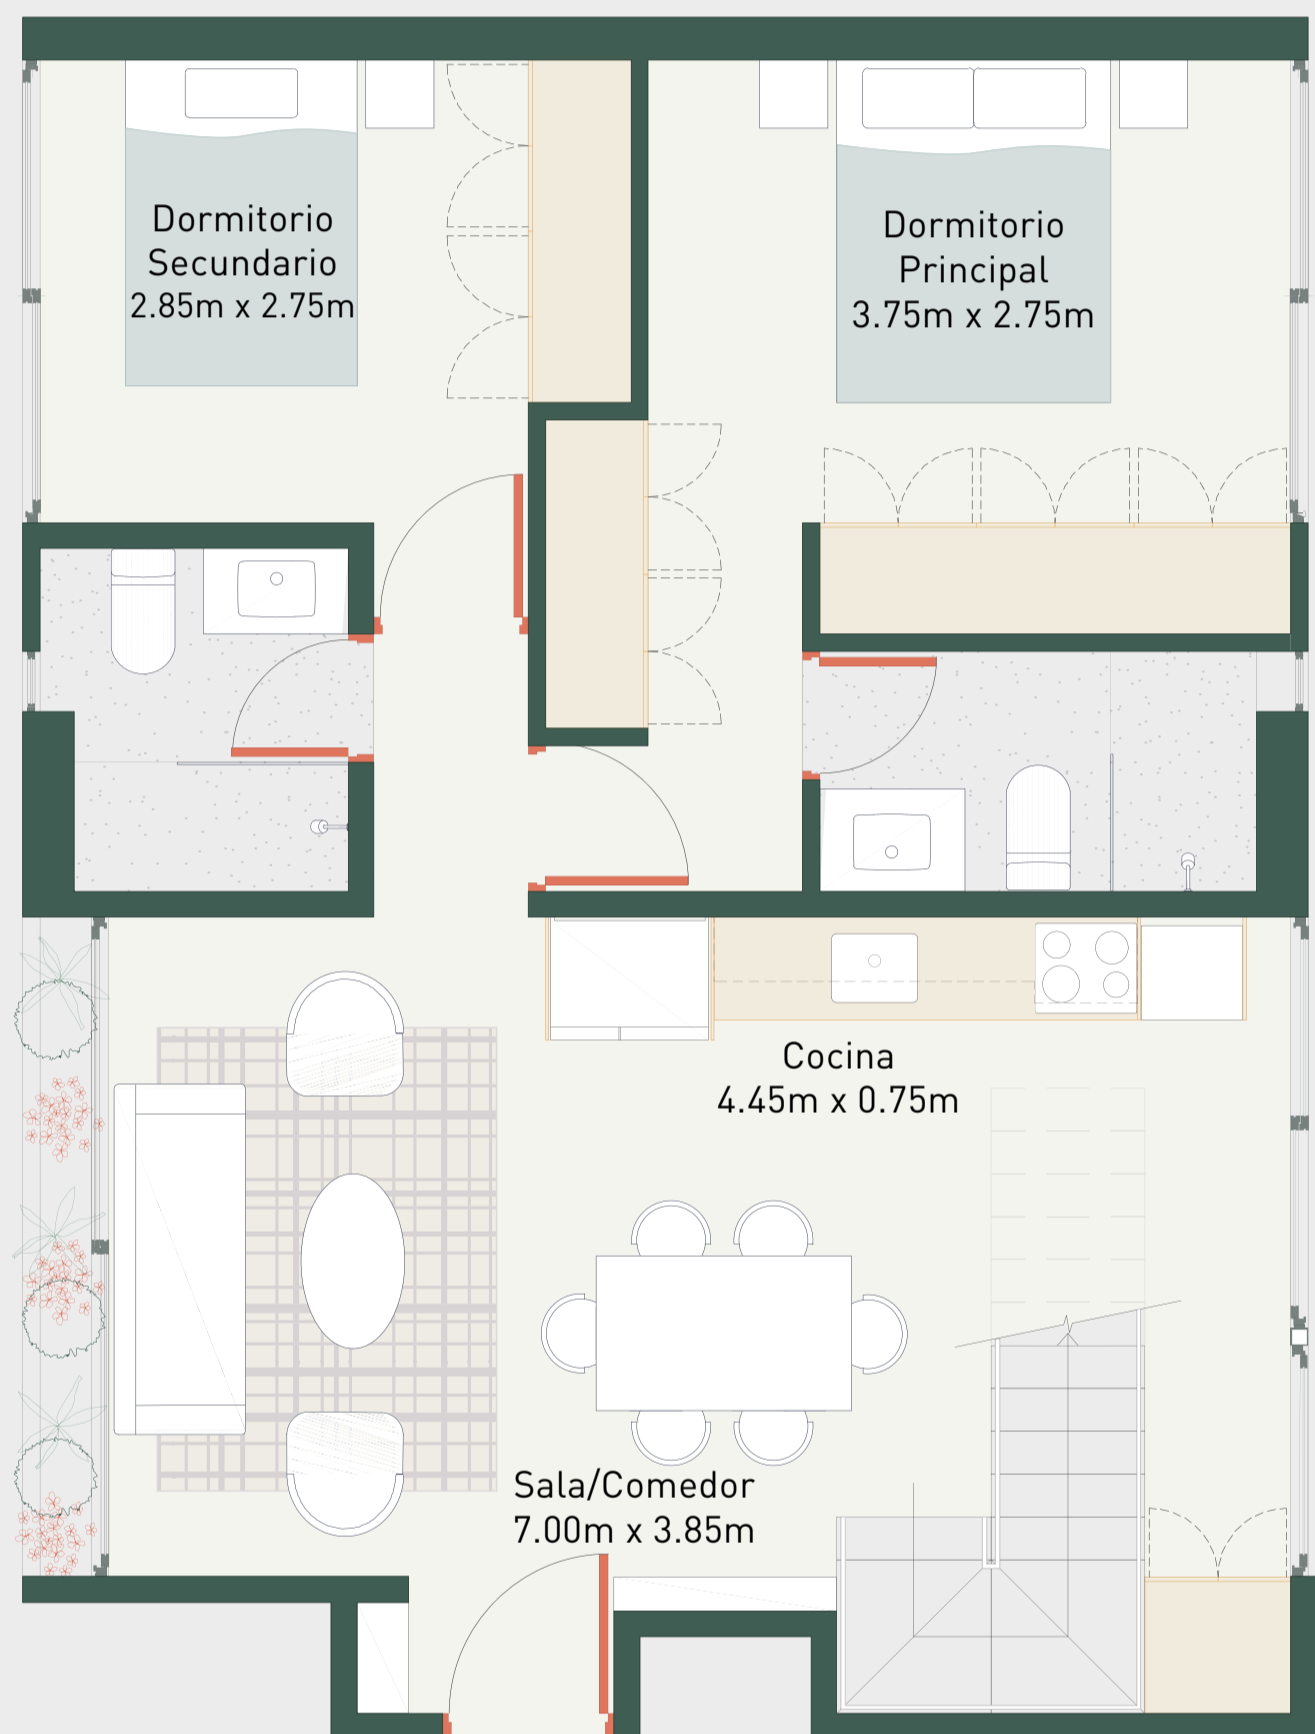

# PH-3

BOLOGNESI 351 / LIMA 2021

Departamento: 804

Área techada: 106m<sup>2</sup>

Área libre: 42m<sup>2</sup>

Área ocupada: 148m<sup>2</sup>

Nivel 1

illusione

Escala 1:100

Las áreas señaladas en el presente material de venta, son aproximadas, pues las áreas finales serán aquellas establecidas en la correspondiente Declaratoria de Fábrica e Independización inscrita en el Registro de Propiedad Inmueble de Lima.

# PH-3

BOLOGNESI 351 / LIMA 2021

Departamento: 804

Área techada: 106m<sup>2</sup>

Área libre: 42m<sup>2</sup>

Área ocupada: 148m<sup>2</sup>

Nivel 2

illusion<sup>e</sup>