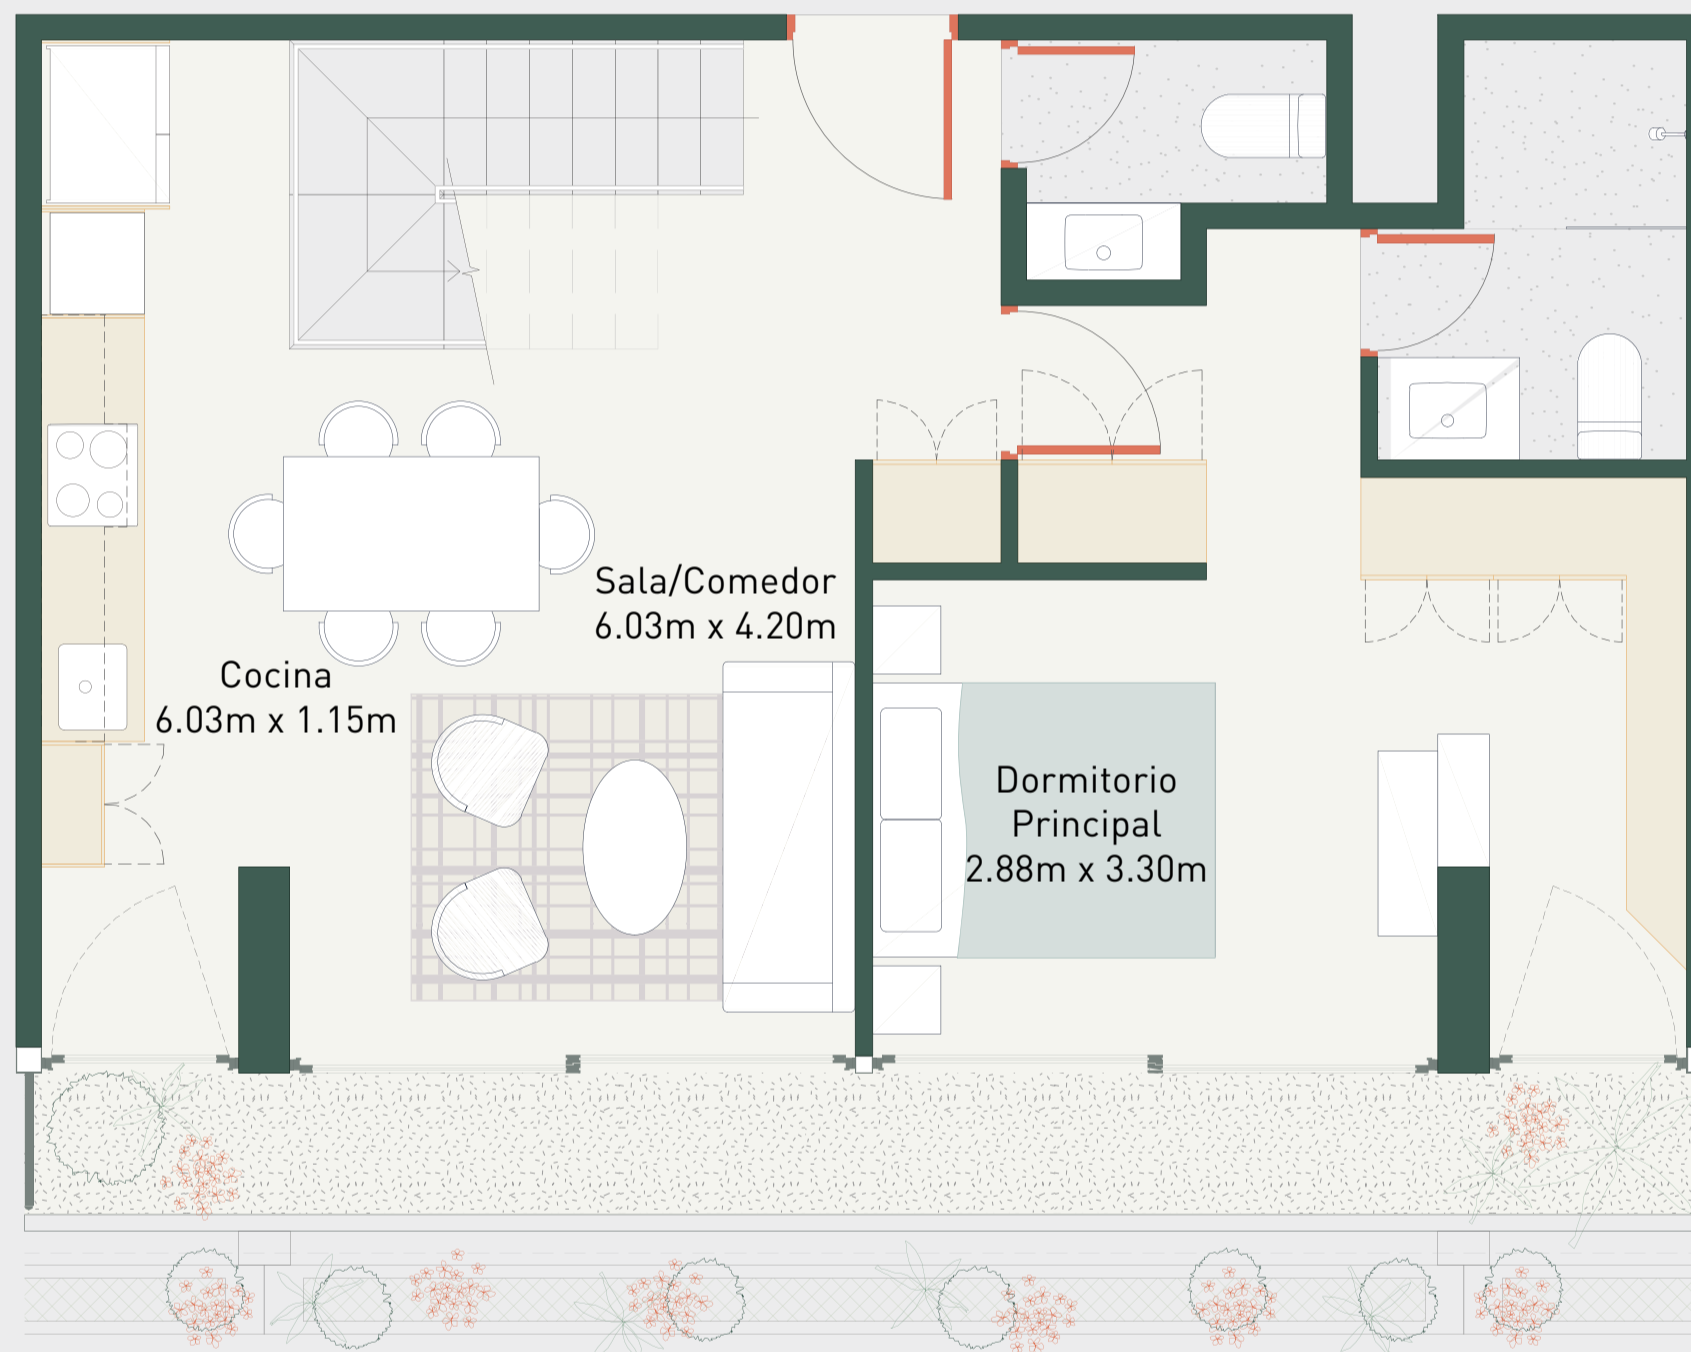

# PH-2

BOLOGNESI 351 / LIMA 2021

Departamento: 802

Área techada: 101m<sup>2</sup>

Área libre: 31m<sup>2</sup>

Área ocupada: 132m<sup>2</sup>

Nivel 1

illusione

Escala 1:100

Las áreas señaladas en el presente material de venta, son aproximadas, pues las áreas finales serán aquellas establecidas en la correspondiente Declaratoria de Fábrica e Independización inscrita en el Registro de Propiedad Inmueble de Lima.

# PH-2

BOLOGNESI 351 / LIMA 2021

Departamento: 802

Área techada: 101m<sup>2</sup>

Área libre: 31m<sup>2</sup>

Área ocupada: 132m<sup>2</sup>

Nivel 2

**illusion**