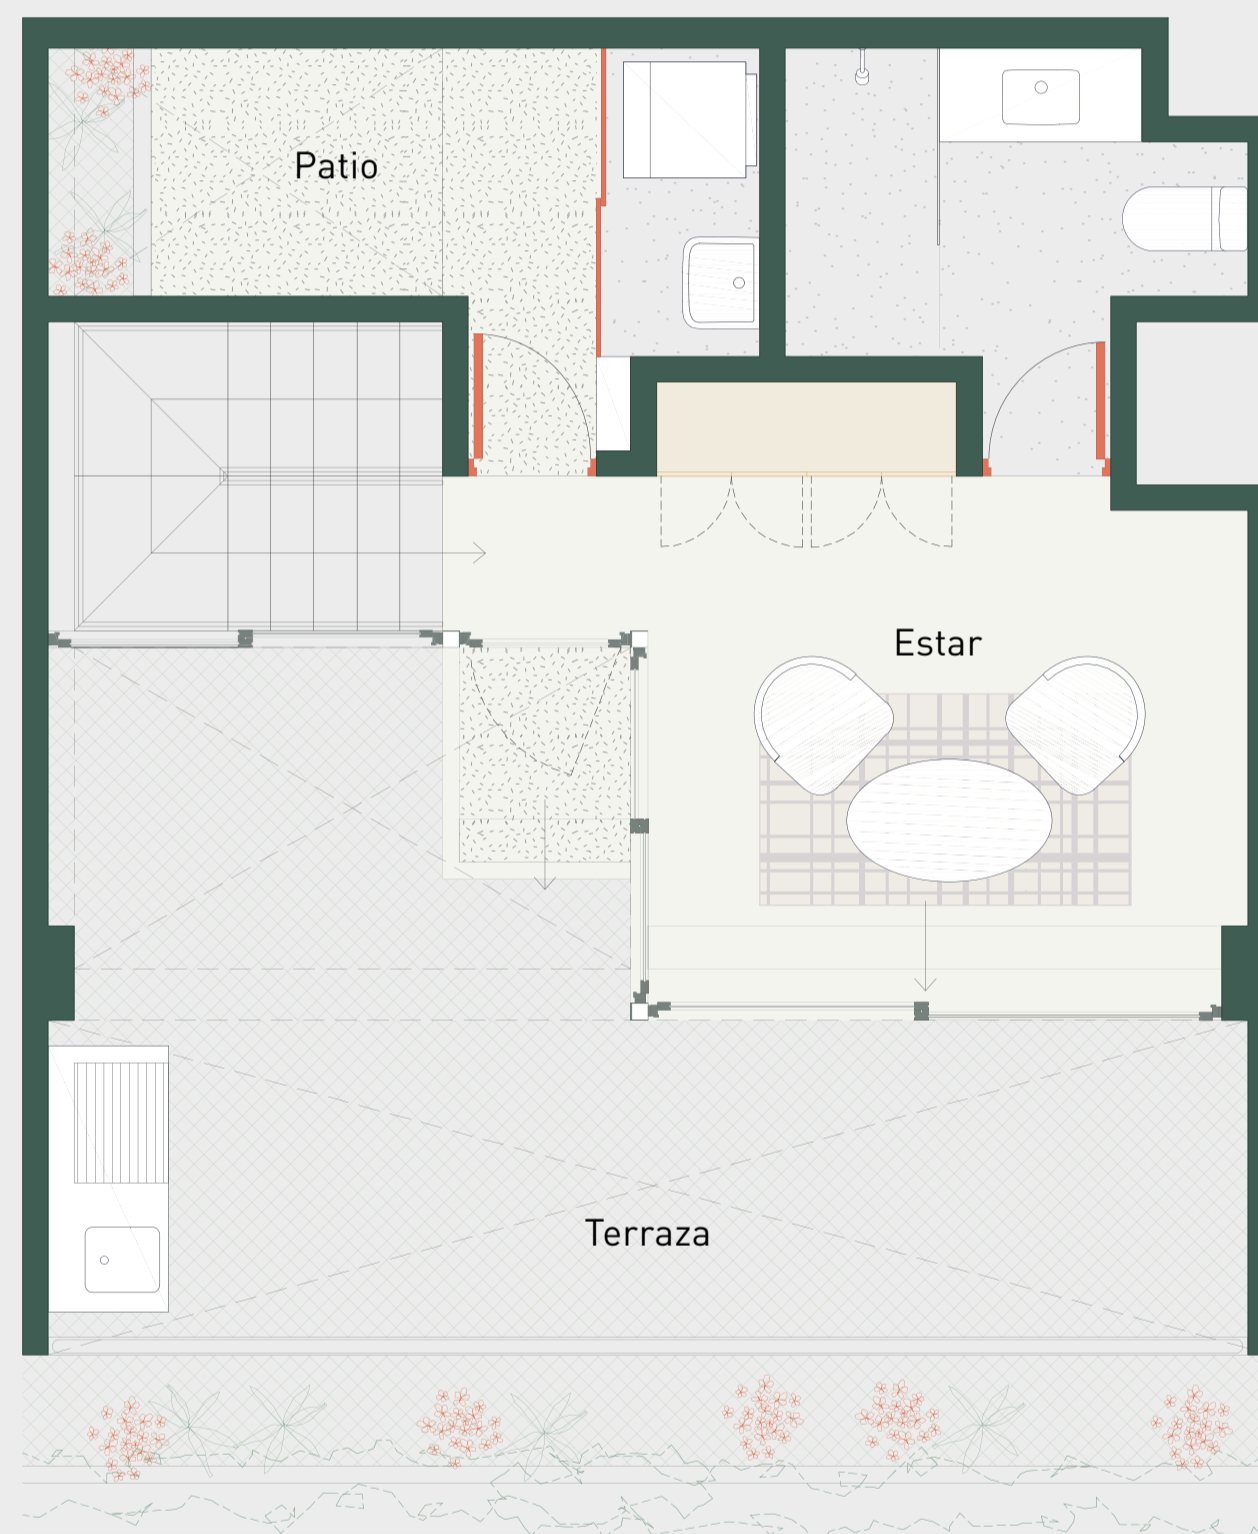

# PH-2

BOLOGNESI 351 / LIMA 2021

Departamento: 802

Área techada: 101m<sup>2</sup>

Área libre: 31m<sup>2</sup>

Área ocupada: 132m<sup>2</sup>

Nivel 1

illusione

Escala 1:100

Las áreas señaladas en el presente material de venta, son aproximadas, pues las áreas finales serán aquellas establecidas en la correspondiente Declaratoria de Fábrica e Independización inscrita en el Registro de Propiedad Inmueble de Lima.

# PH-2

BOLOGNESI 351 / LIMA 2021

Departamento: 802

Área techada: 101m<sup>2</sup>

Área libre: 31m<sup>2</sup>

Área ocupada: 132m<sup>2</sup>

Nivel 2

**illusion**