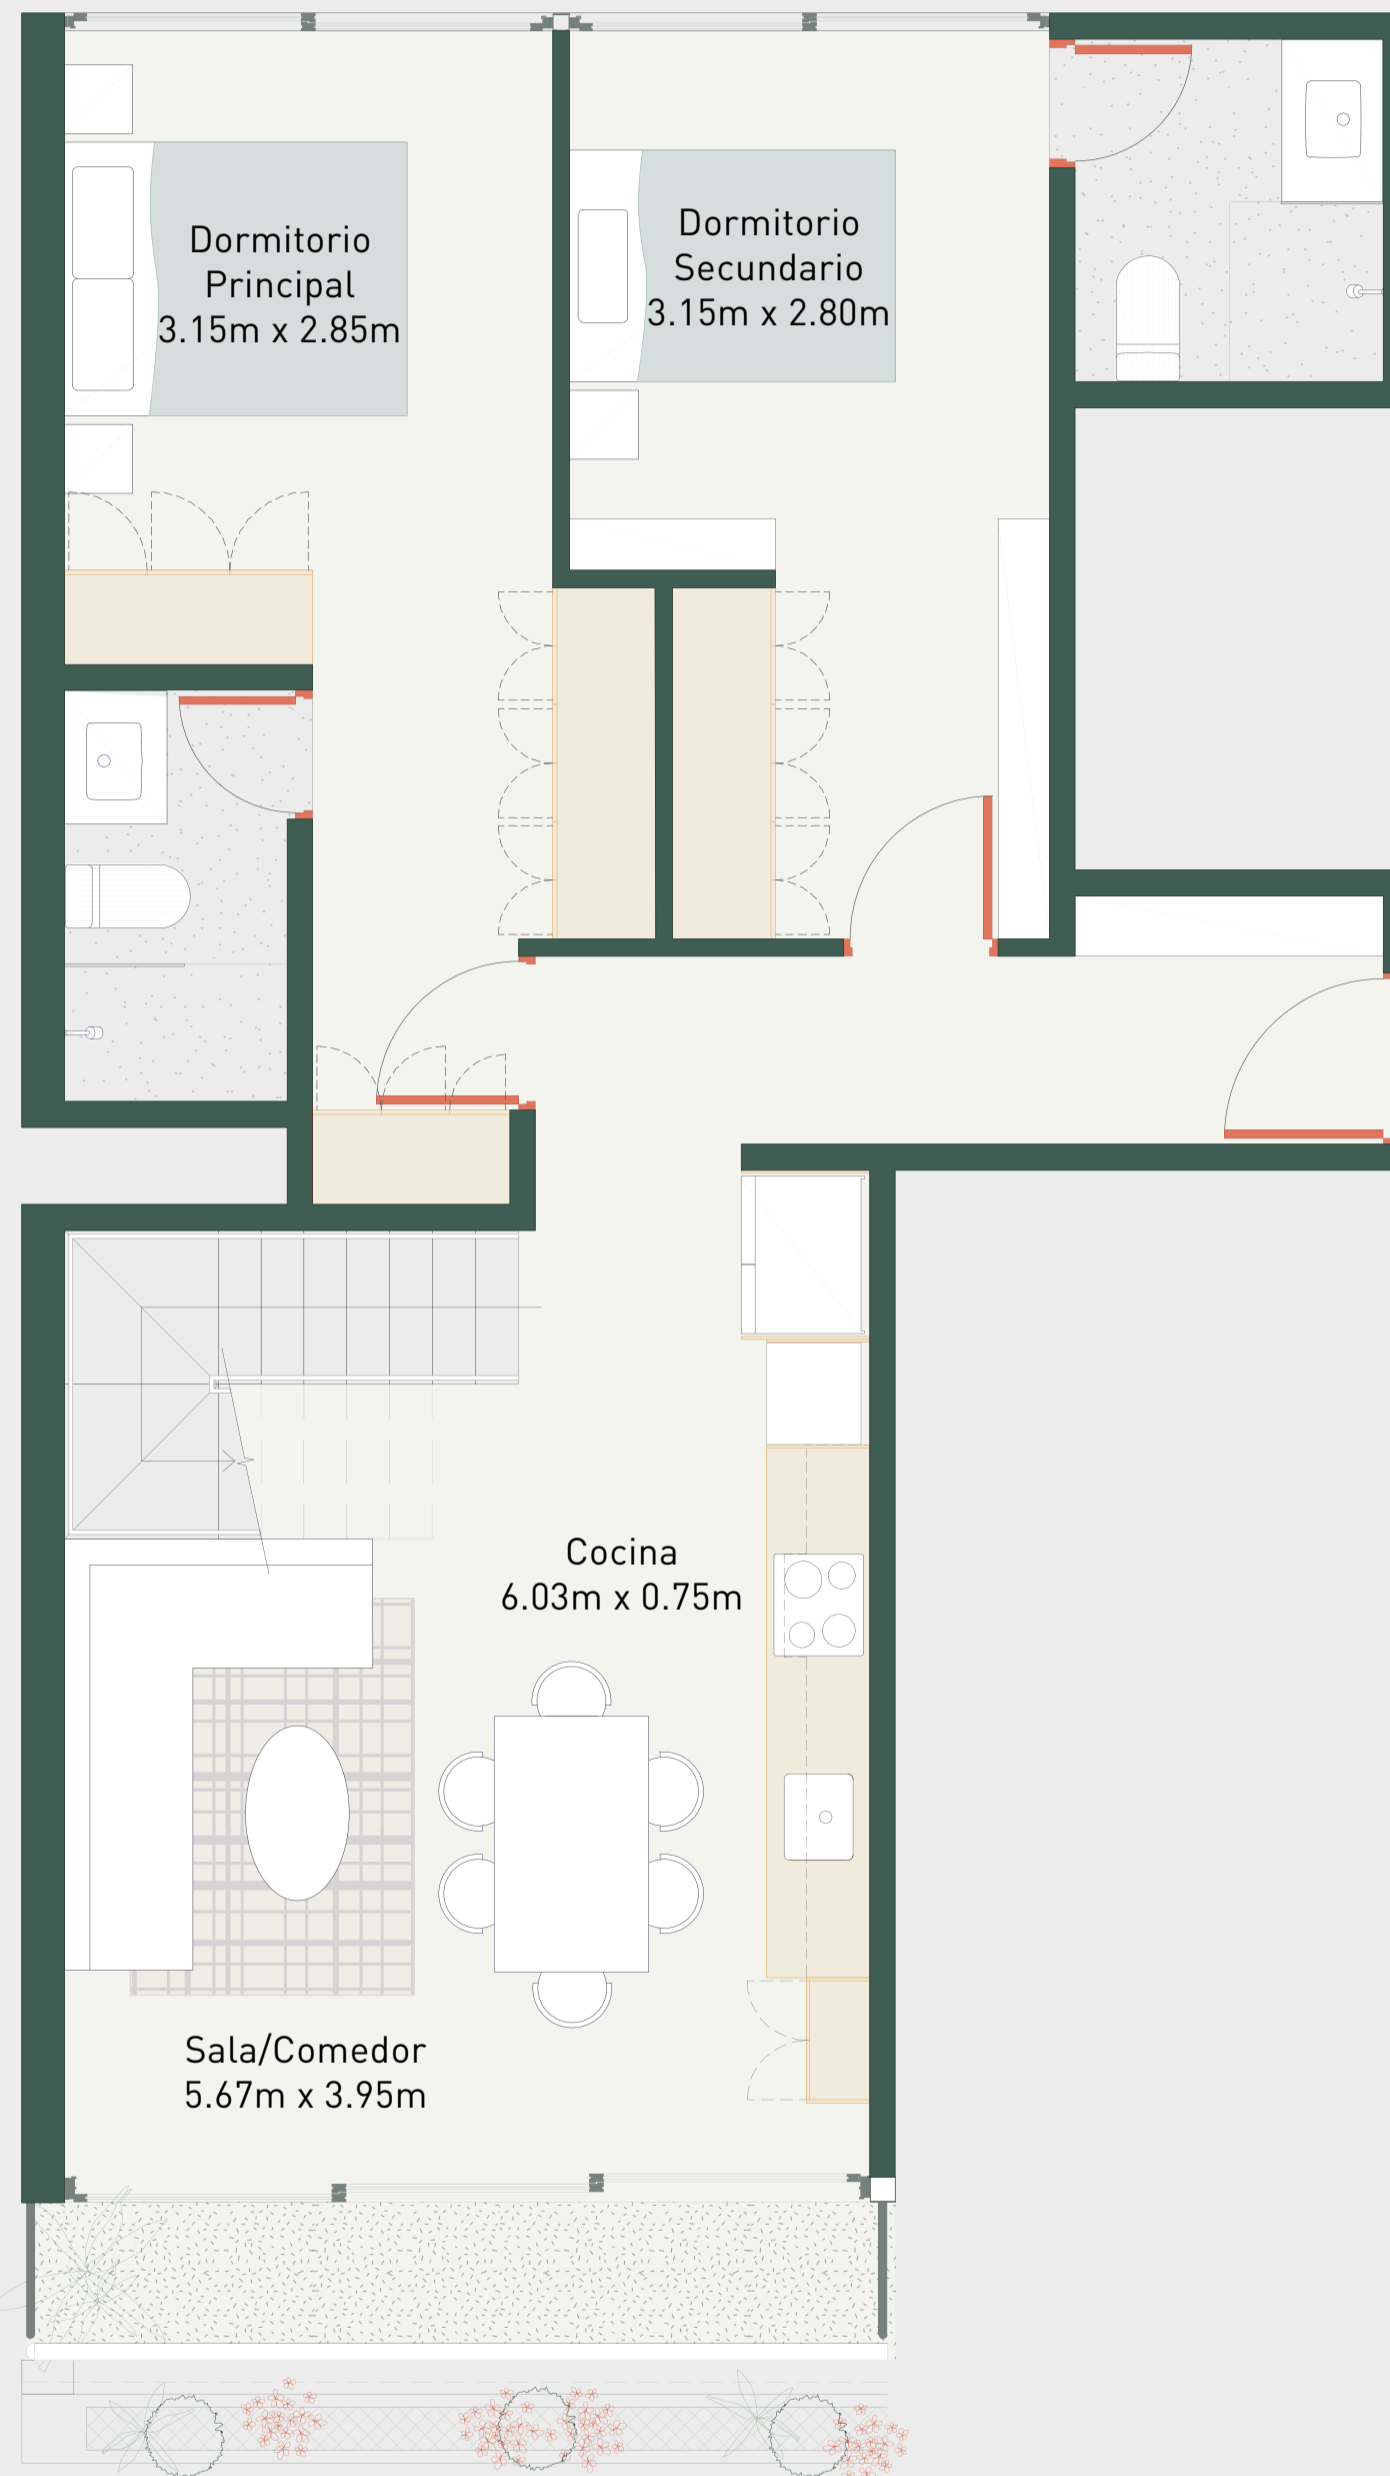

PH-1B

BOLOGNESI 351 / LIMA 2021

Departamento: 803

Área techada: 124m²

Área libre: 47m²

Área ocupada: 171m²

Nivel 1

illusione

Escala 1:100

Las áreas señaladas en el presente material de venta, son aproximadas, pues las áreas finales serán aquellas establecidas en la correspondiente Declaratoria de Fábrica e Independización inscrita en el Registro de Propiedad Inmueble de Lima.

PH-1B

BOLOGNESI 351 / LIMA 2021

Departamento: 803

Área techada: 124m²

Área libre: 47m²

Área ocupada: 171m²

Nivel 2

illusion