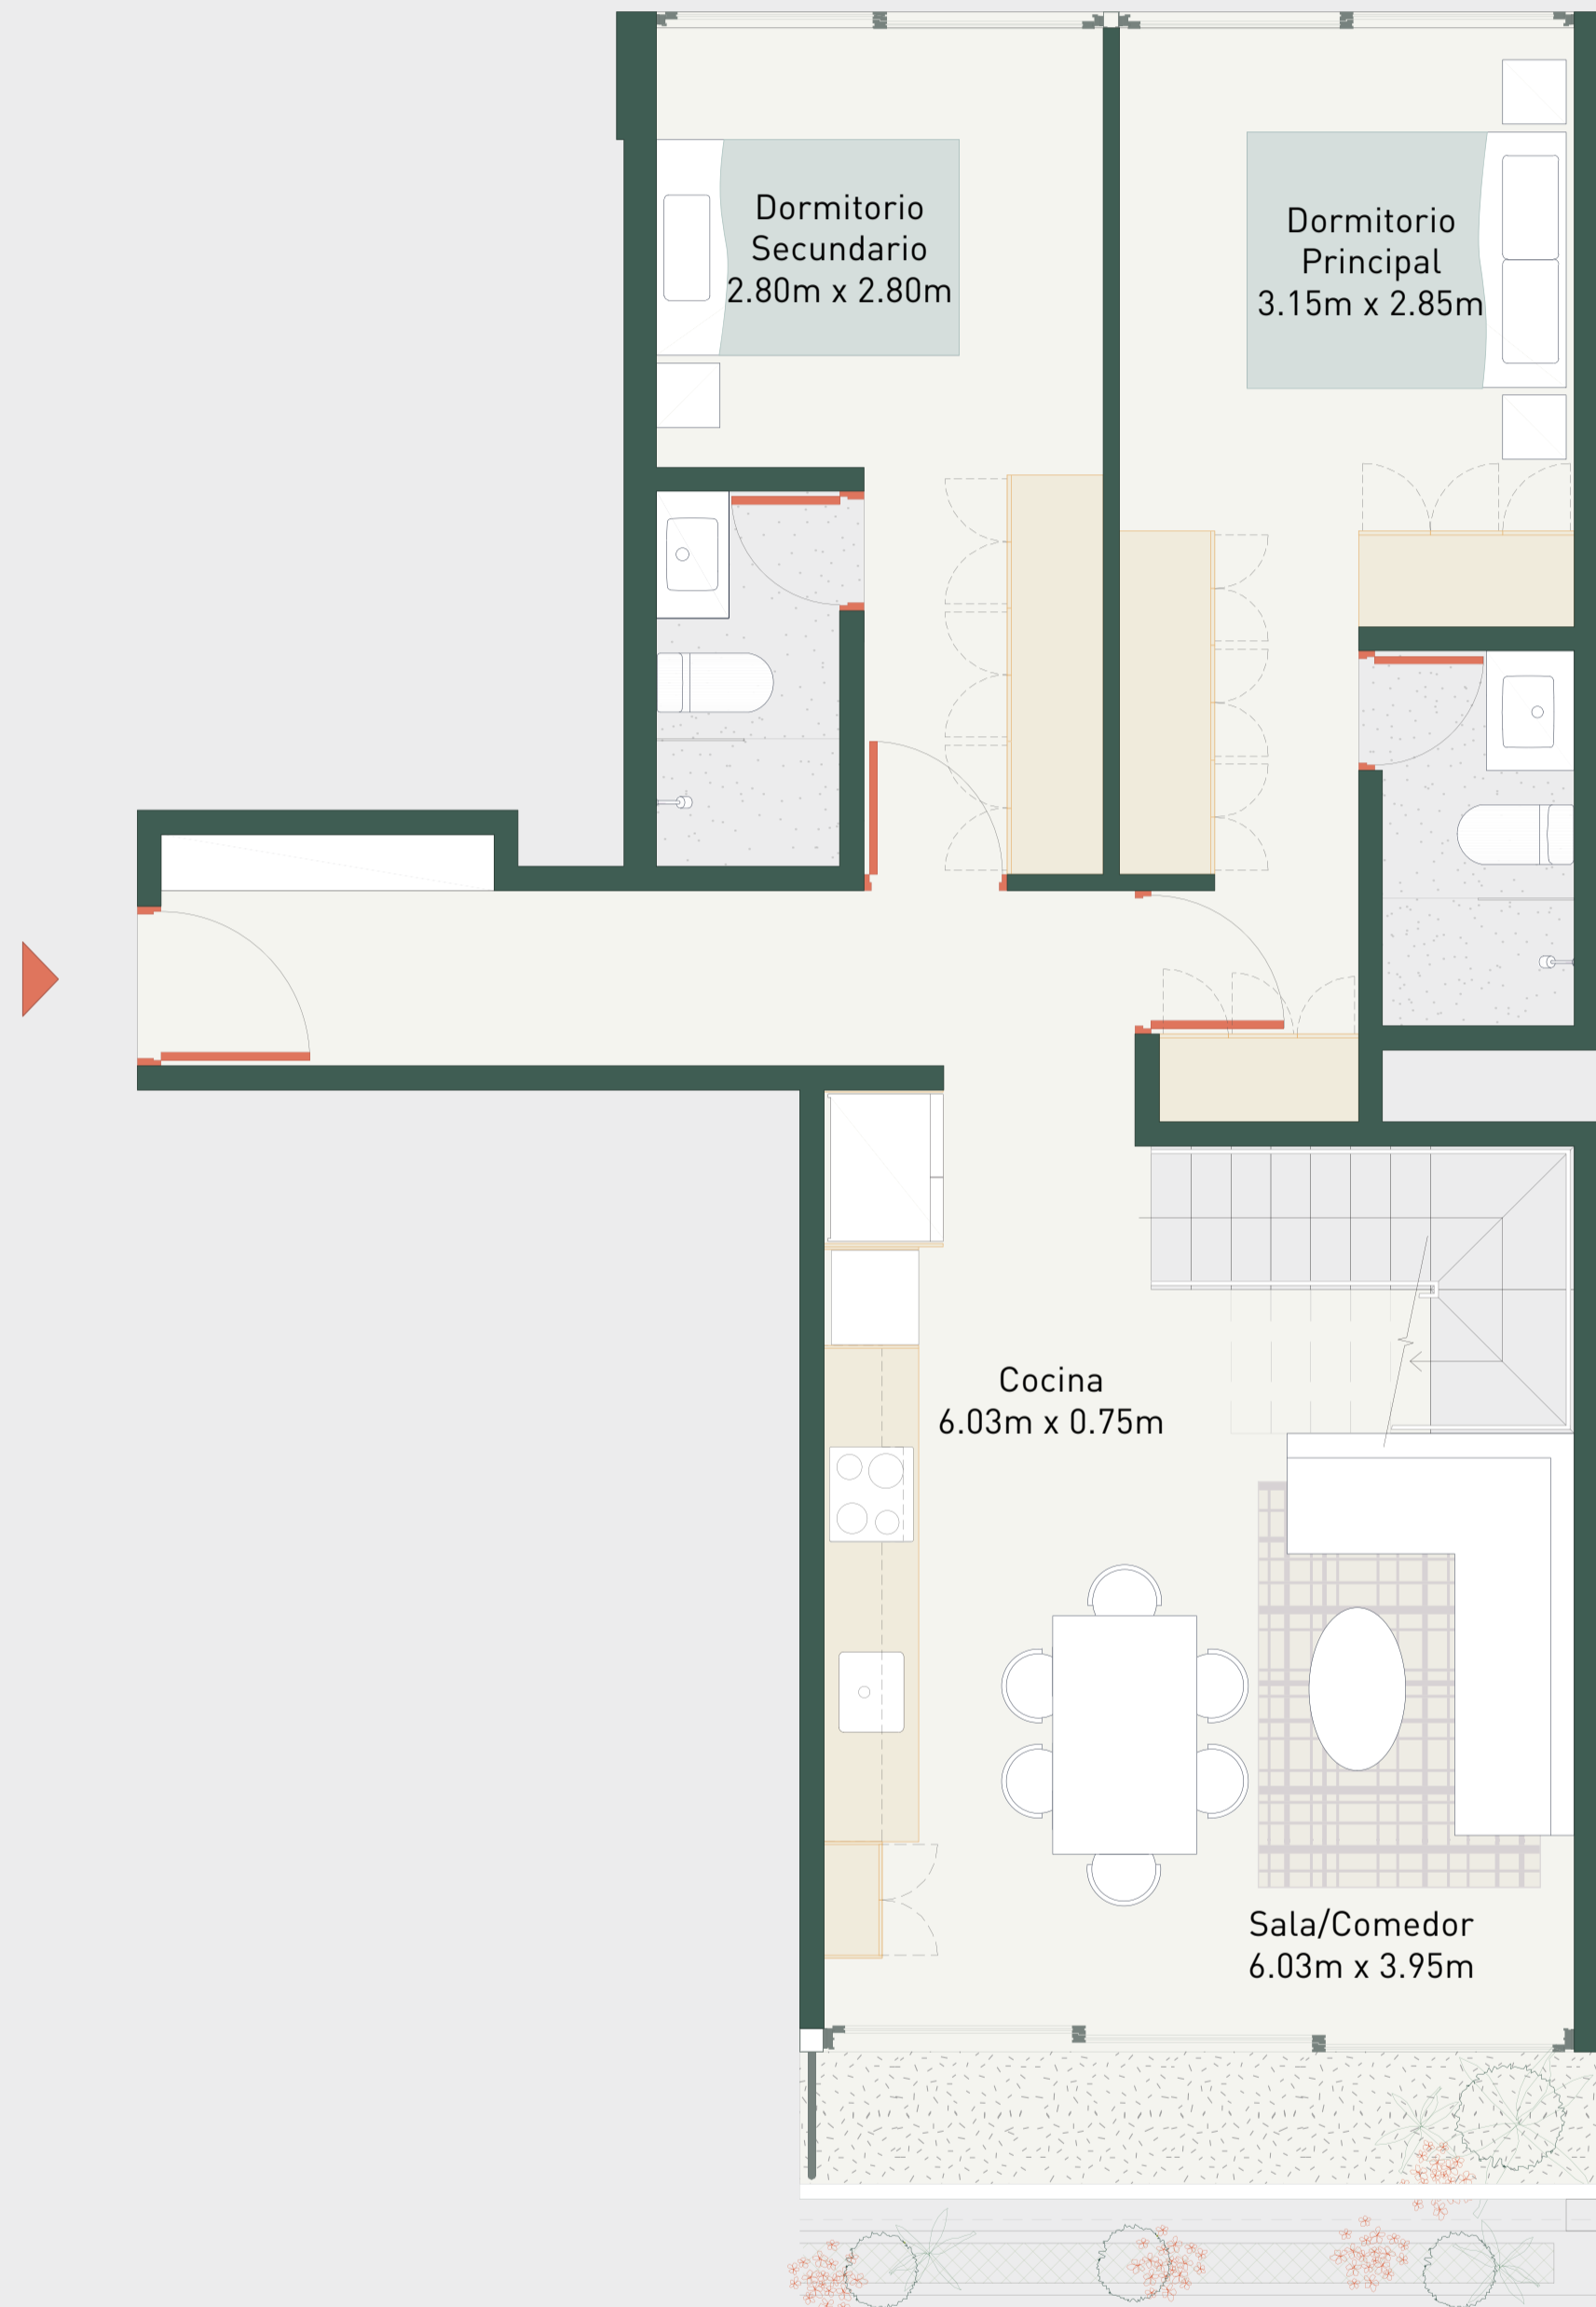

# PH-1A

BOLOGNESI 351 / LIMA 2021

Departamento: 801

Área techada: 122m<sup>2</sup>

Área libre: 46m<sup>2</sup>

Área ocupada: 168m<sup>2</sup>

Nivel 1

illusione

Escala 1:100

Las áreas señaladas en el presente material de venta, son aproximadas, pues las áreas finales serán aquellas establecidas en la correspondiente Declaratoria de Fábrica e Independización inscrita en el Registro de Propiedad Inmueble de Lima.

# PH-1A

BOLOGNESI 351 / LIMA 2021

Departamento: 801

Área techada: 122m<sup>2</sup>

Área libre: 46m<sup>2</sup>

Área ocupada: 168m<sup>2</sup>

Nivel 2

illusione