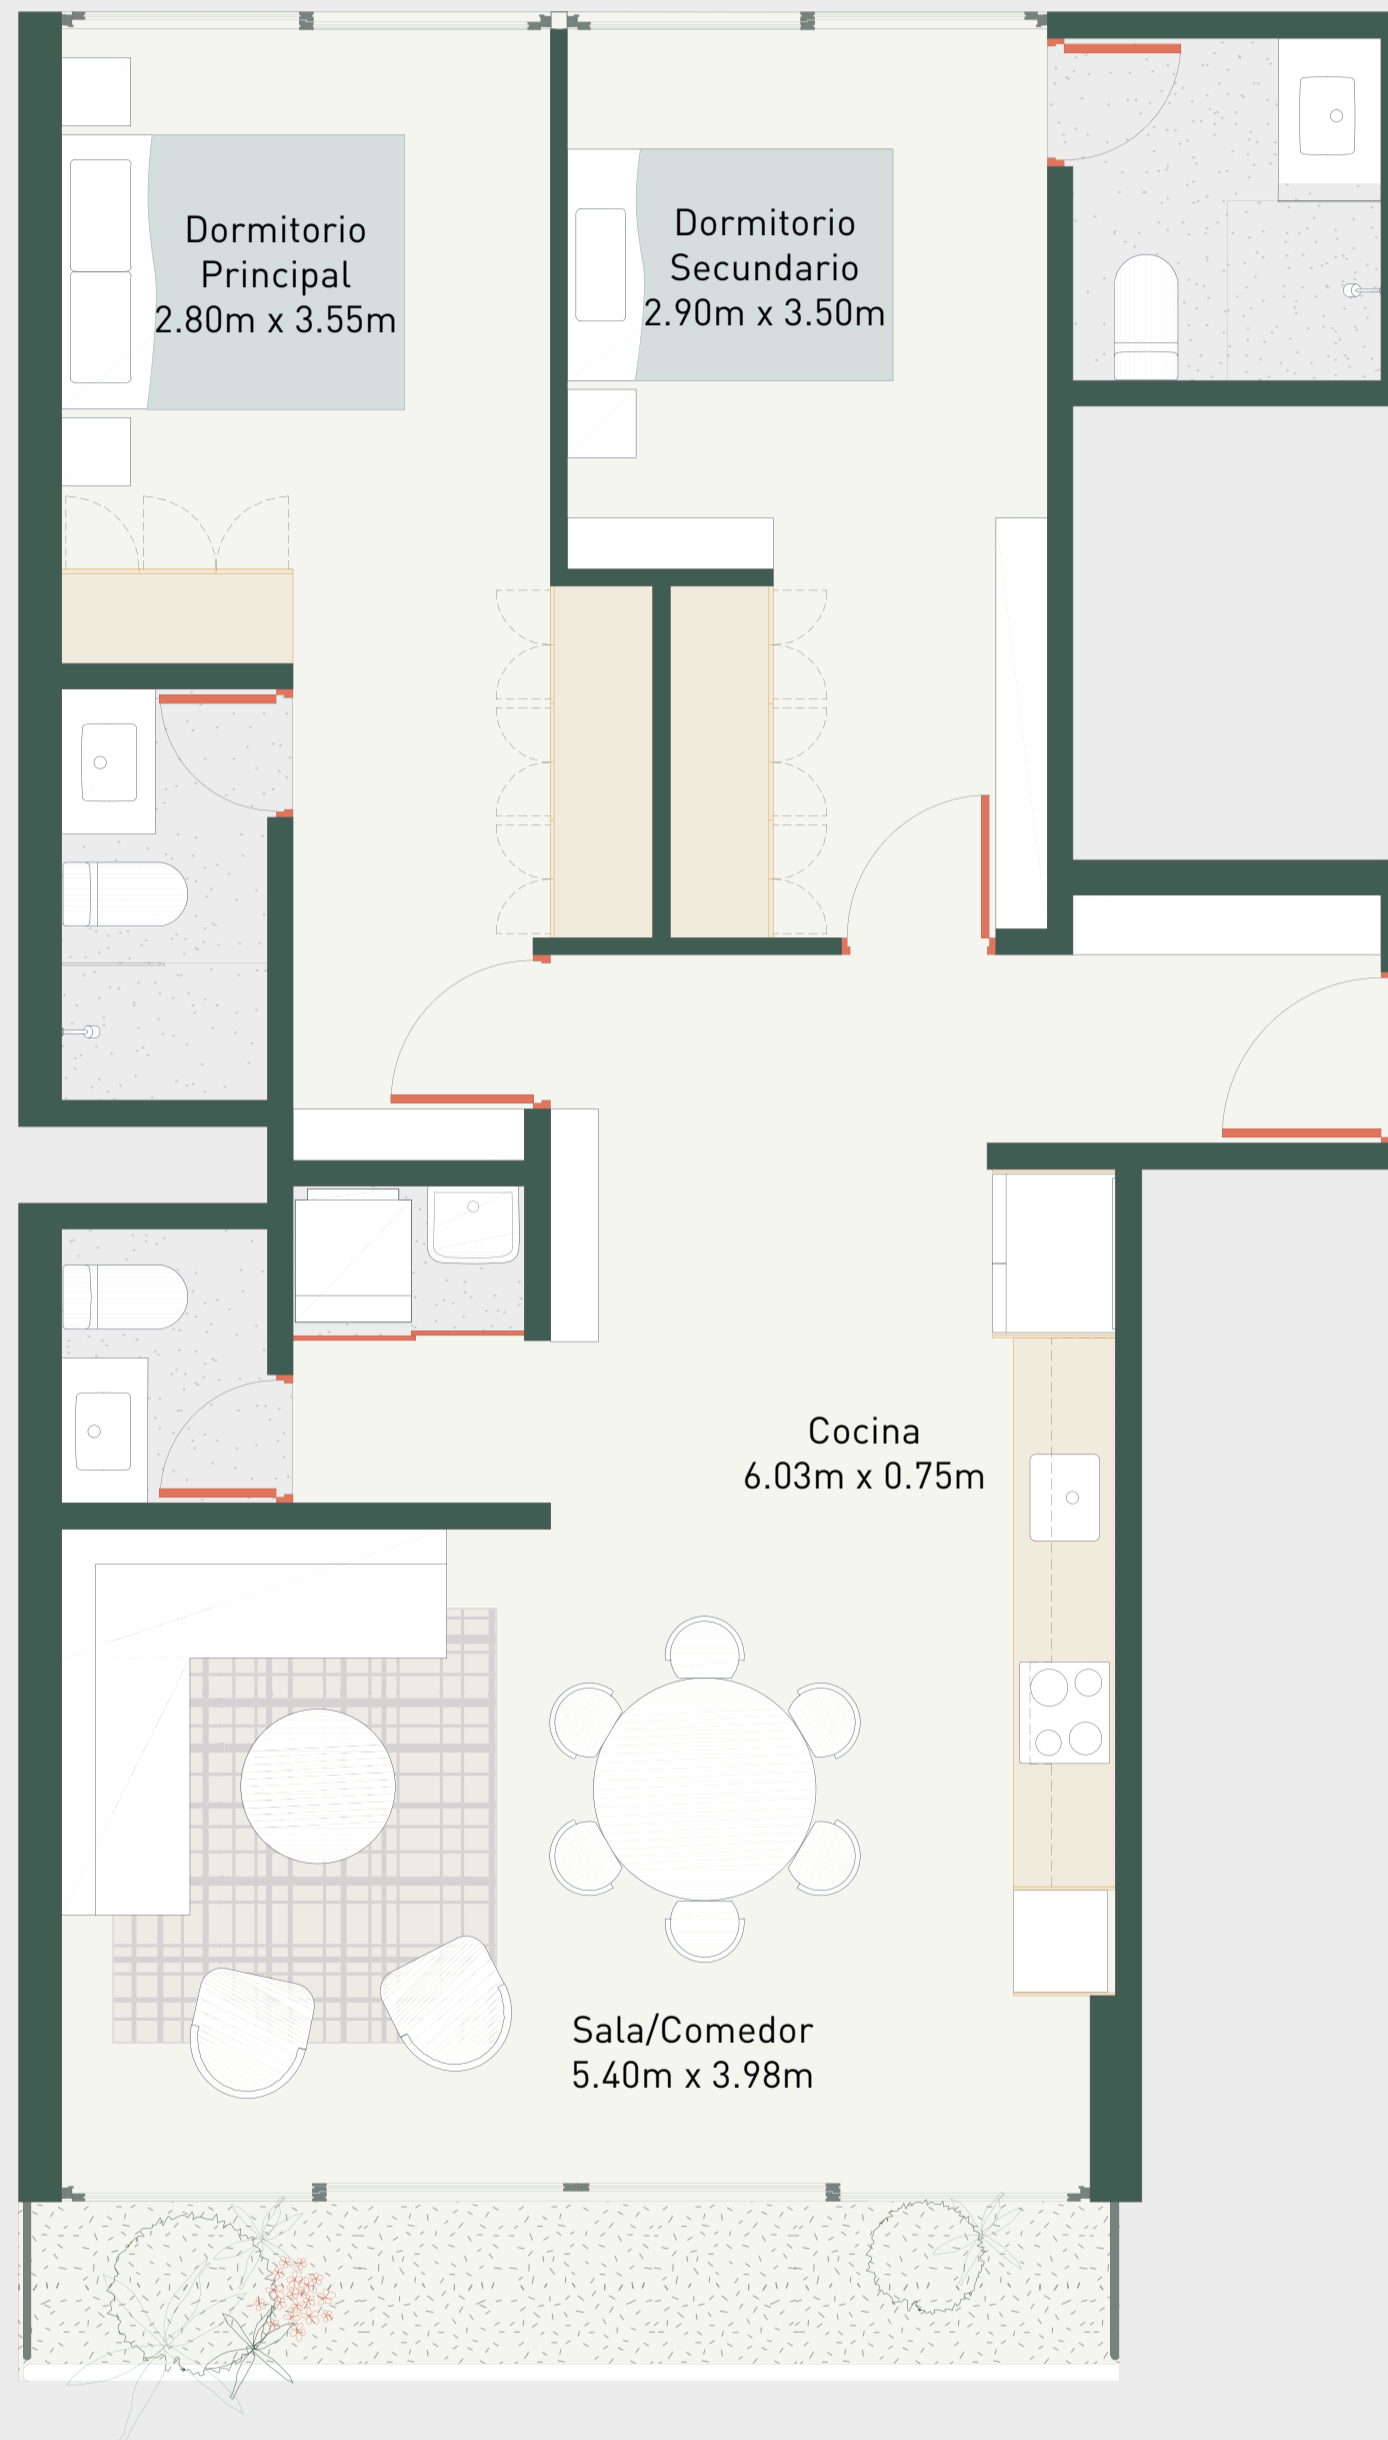

# FL-6B

BOLOGNESI 351 / LIMA 2021

Departamento: 403, 502, 603, 702

Área techada: 94m<sup>2</sup>

Área libre: 0m<sup>2</sup>

Área ocupada: 94m<sup>2</sup>

**illusione**

Escala 1:100

Las áreas señaladas en el presente material de venta, son aproximadas, pues las áreas finales serán aquellas establecidas en la correspondiente Declaratoria de Fábrica e Independización inscrita en el Registro de Propiedad Inmueble de Lima.