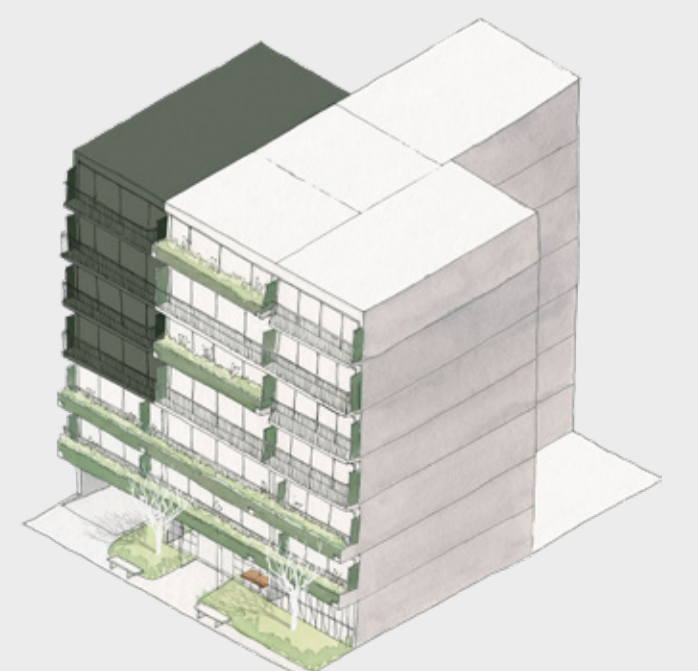

# FL-6B

BOLOGNESI 351 / LIMA 2021

Departamento: 403, 502, 603, 702

Área techada: 94m<sup>2</sup>

Área libre: 0m<sup>2</sup>

Área ocupada: 94m<sup>2</sup>

**illusione**

Escala 1:100