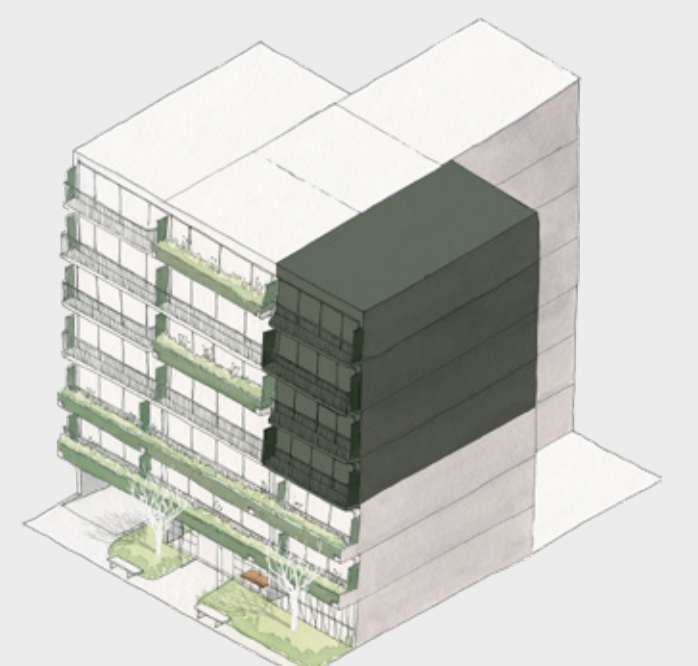

# FL-6A

BOLOGNESI 351 / LIMA 2021

Departamento: 401, 501, 601, 701

Área techada: 94m<sup>2</sup>

Área libre: 0m<sup>2</sup>

Área ocupada: 94m<sup>2</sup>

**illusione**

Escala 1:100