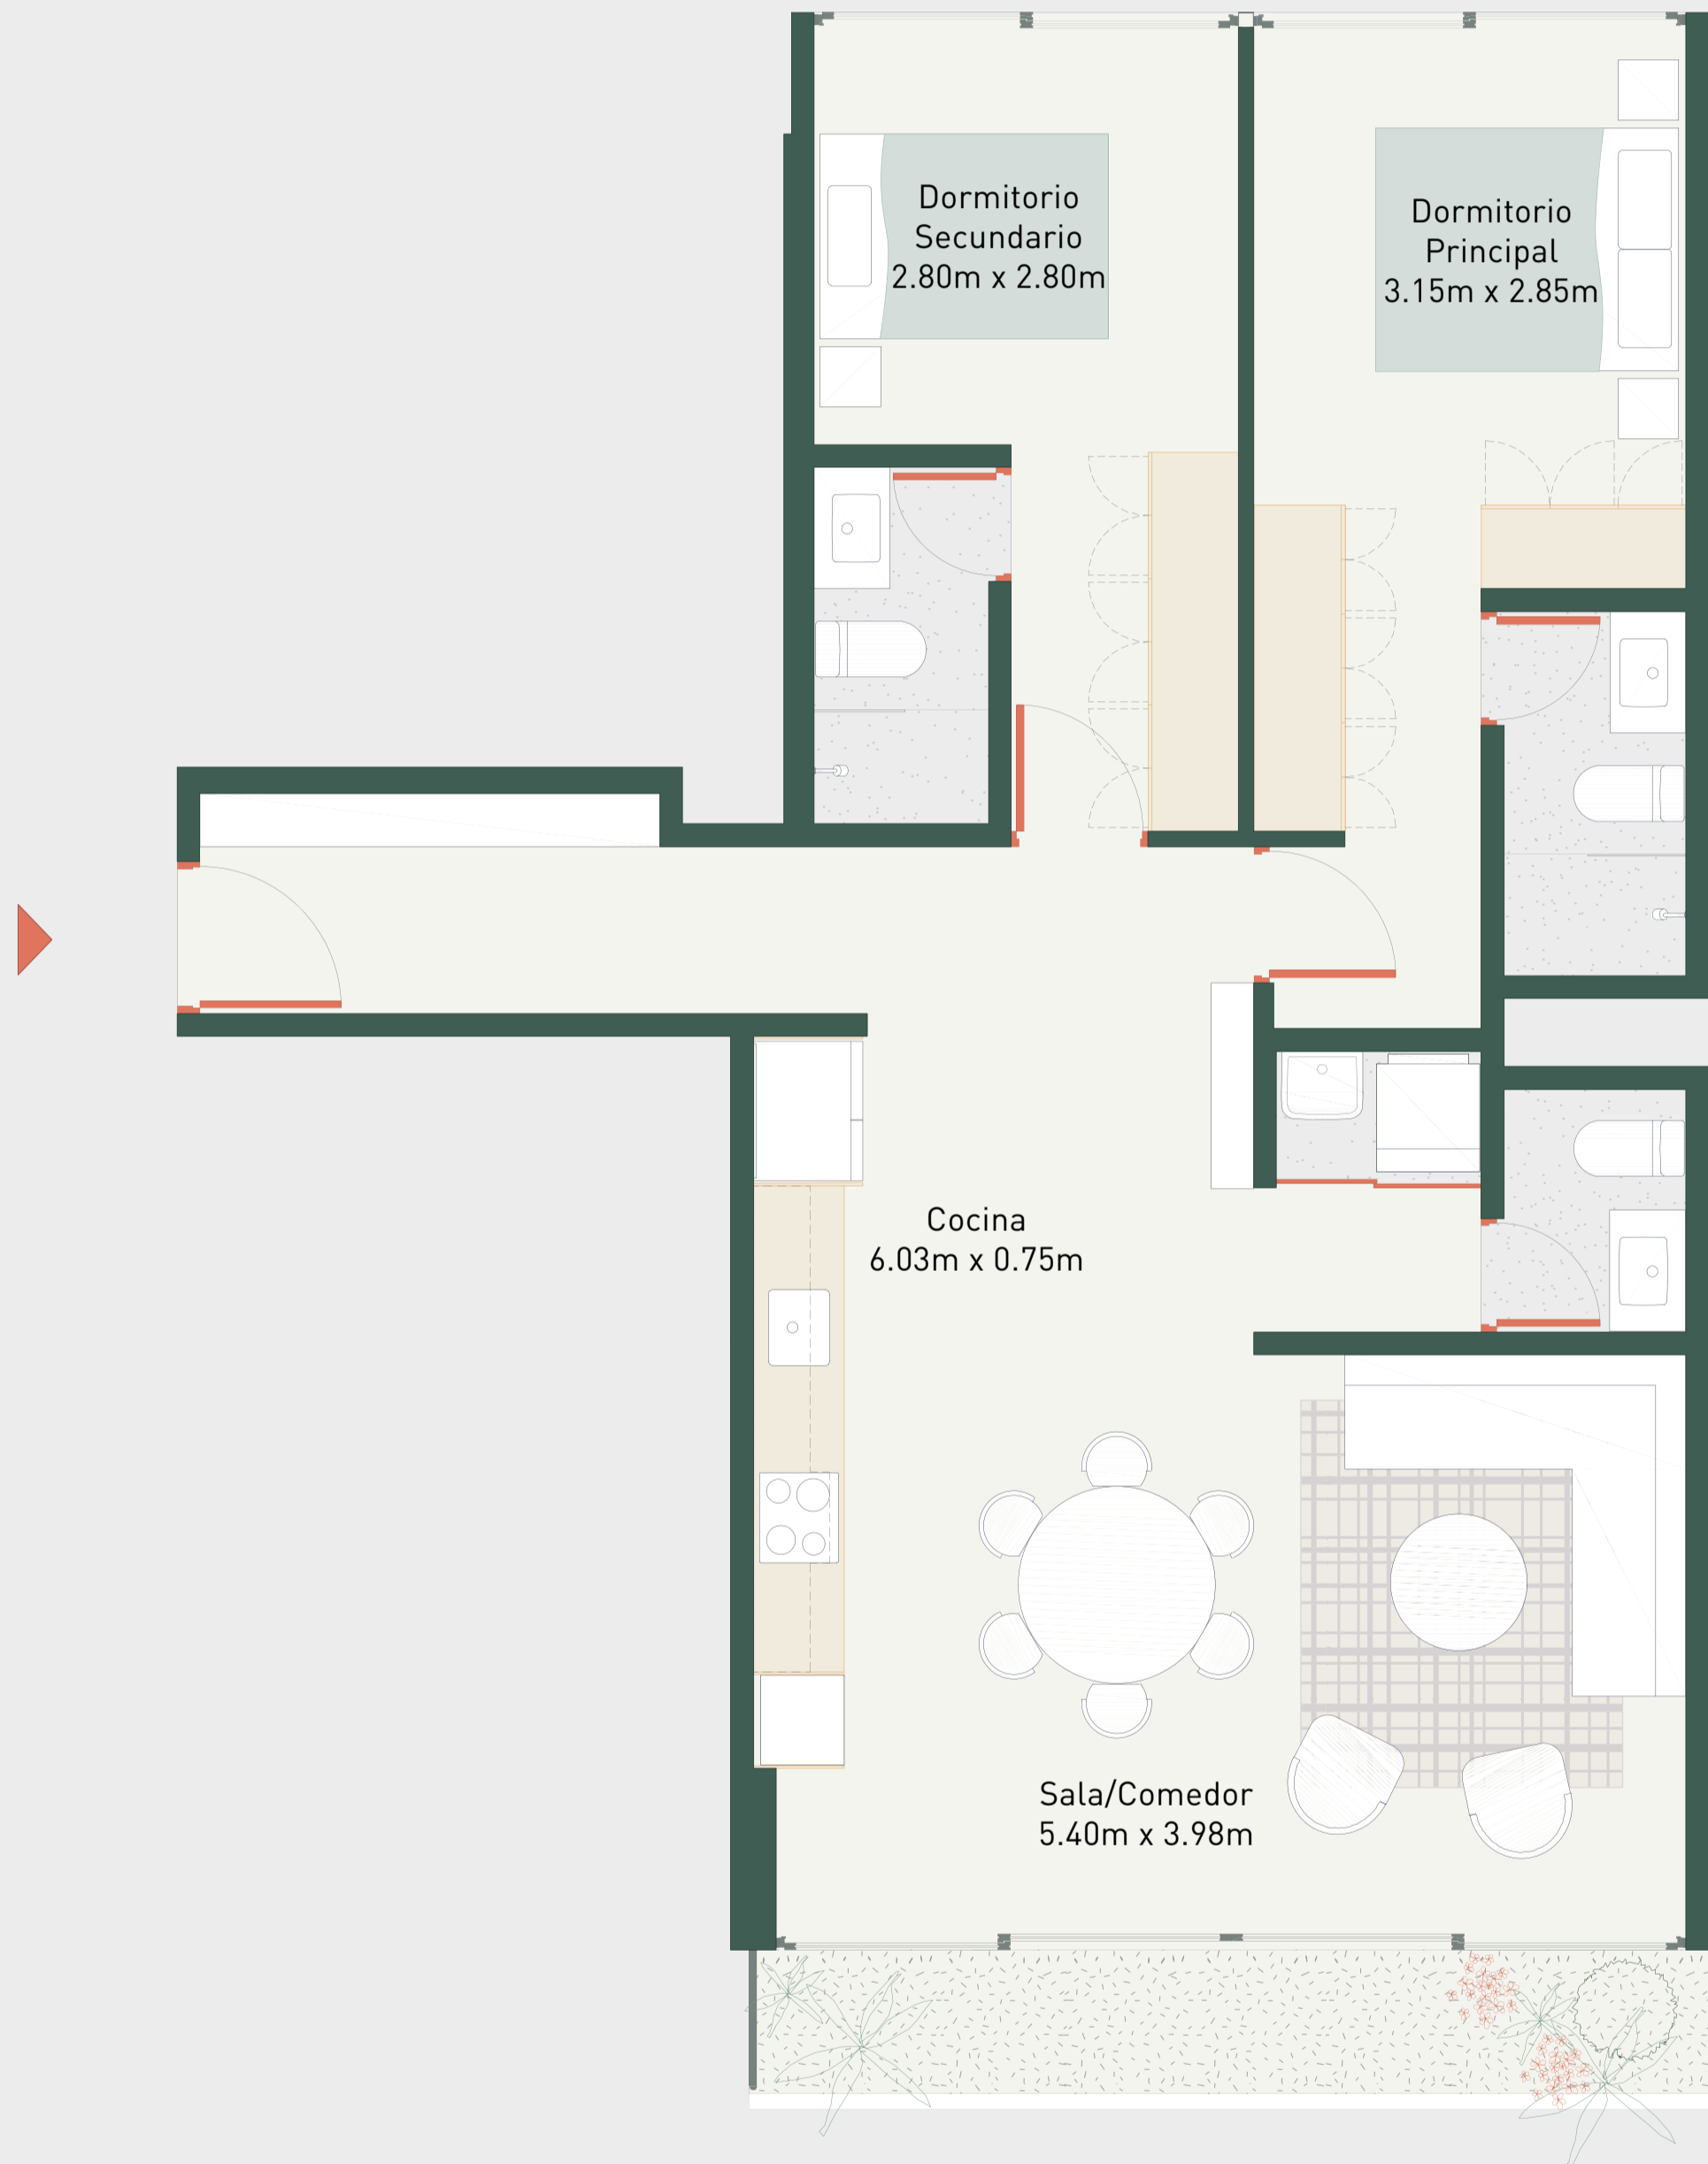

# FL-6A

BOLOGNESI 351 / LIMA 2021

Departamento: 401, 501, 601, 701

Área techada: 94m<sup>2</sup>

Área libre: 0m<sup>2</sup>

Área ocupada: 94m<sup>2</sup>

**illusione**

Escala 1:100

Las áreas señaladas en el presente material de venta, son aproximadas, pues las áreas finales serán aquellas establecidas en la correspondiente Declaratoria de Fábrica e Independización inscrita en el Registro de Propiedad Inmueble de Lima.