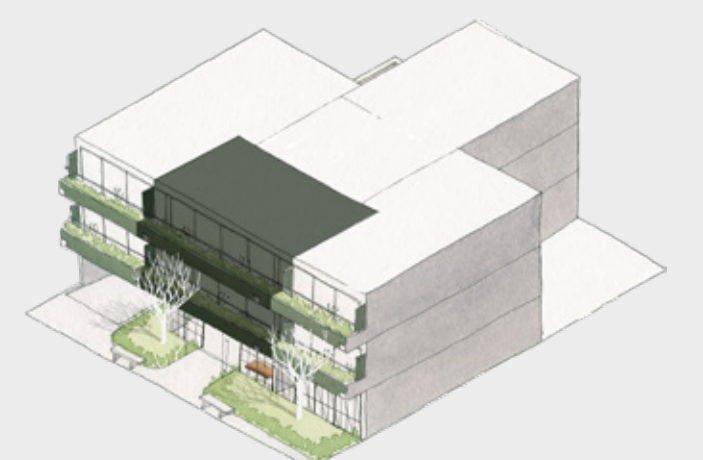

FL-4

BOLOGNESI 351 / LIMA 2021

Departamento: 202, 302

Área techada: 68m²

Área libre: 0m²

Área ocupada: 68m²

illusion

Escala 1:100