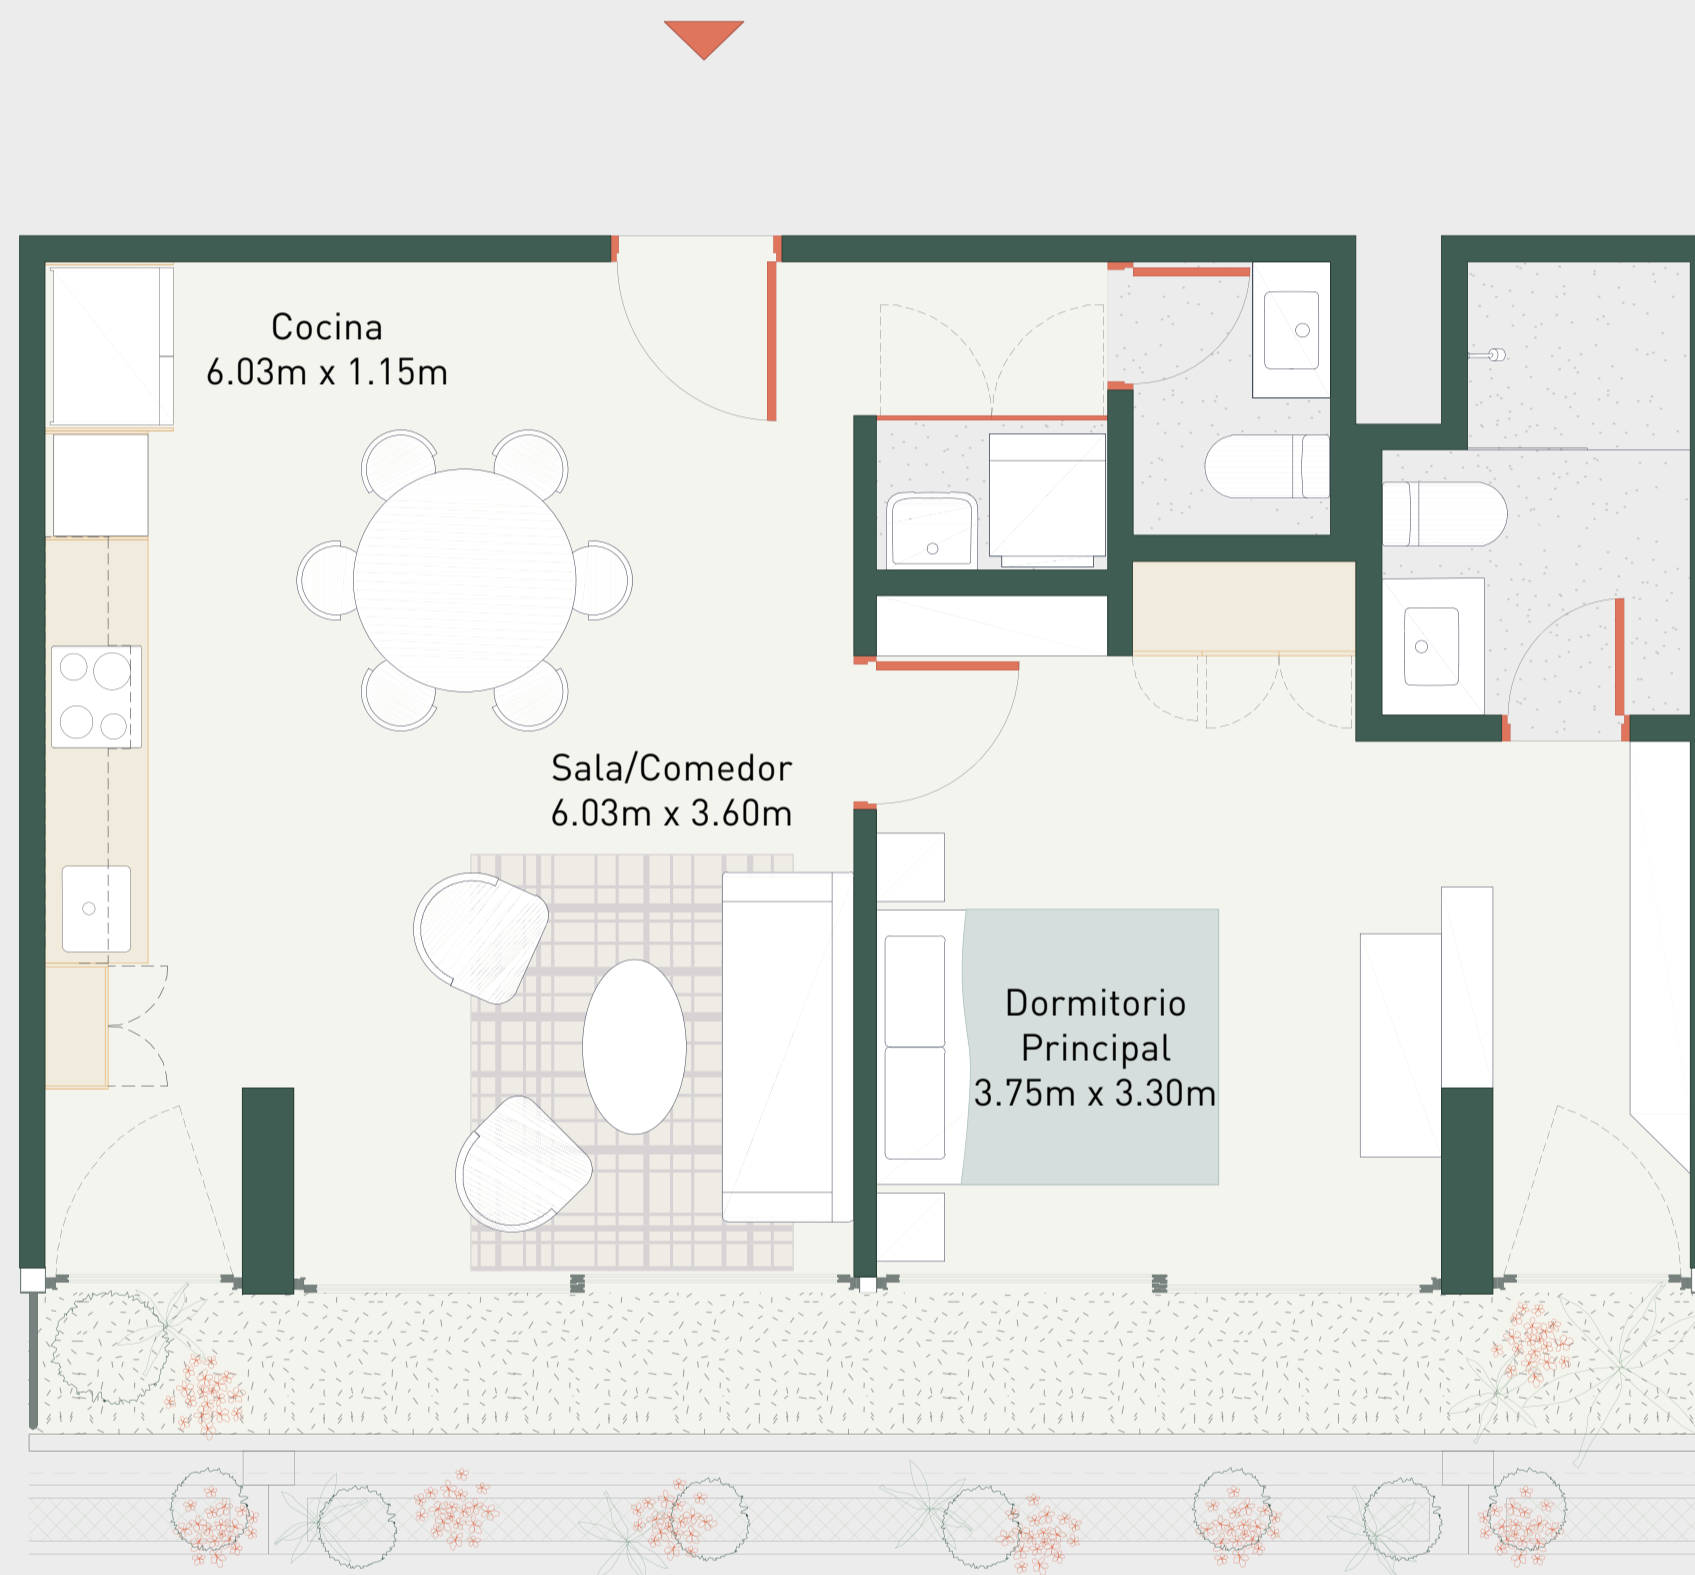

FL-4

BOLOGNESI 351 / LIMA 2021

Departamento: 202, 302

Área techada: 68m²

Área libre: 0m²

Área ocupada: 68m²

illusion

Escala 1:100

Las áreas señaladas en el presente material de venta, son aproximadas, pues las áreas finales serán aquellas establecidas en la correspondiente Declaratoria de Fábrica e Independización inscrita en el Registro de Propiedad Inmueble de Lima.