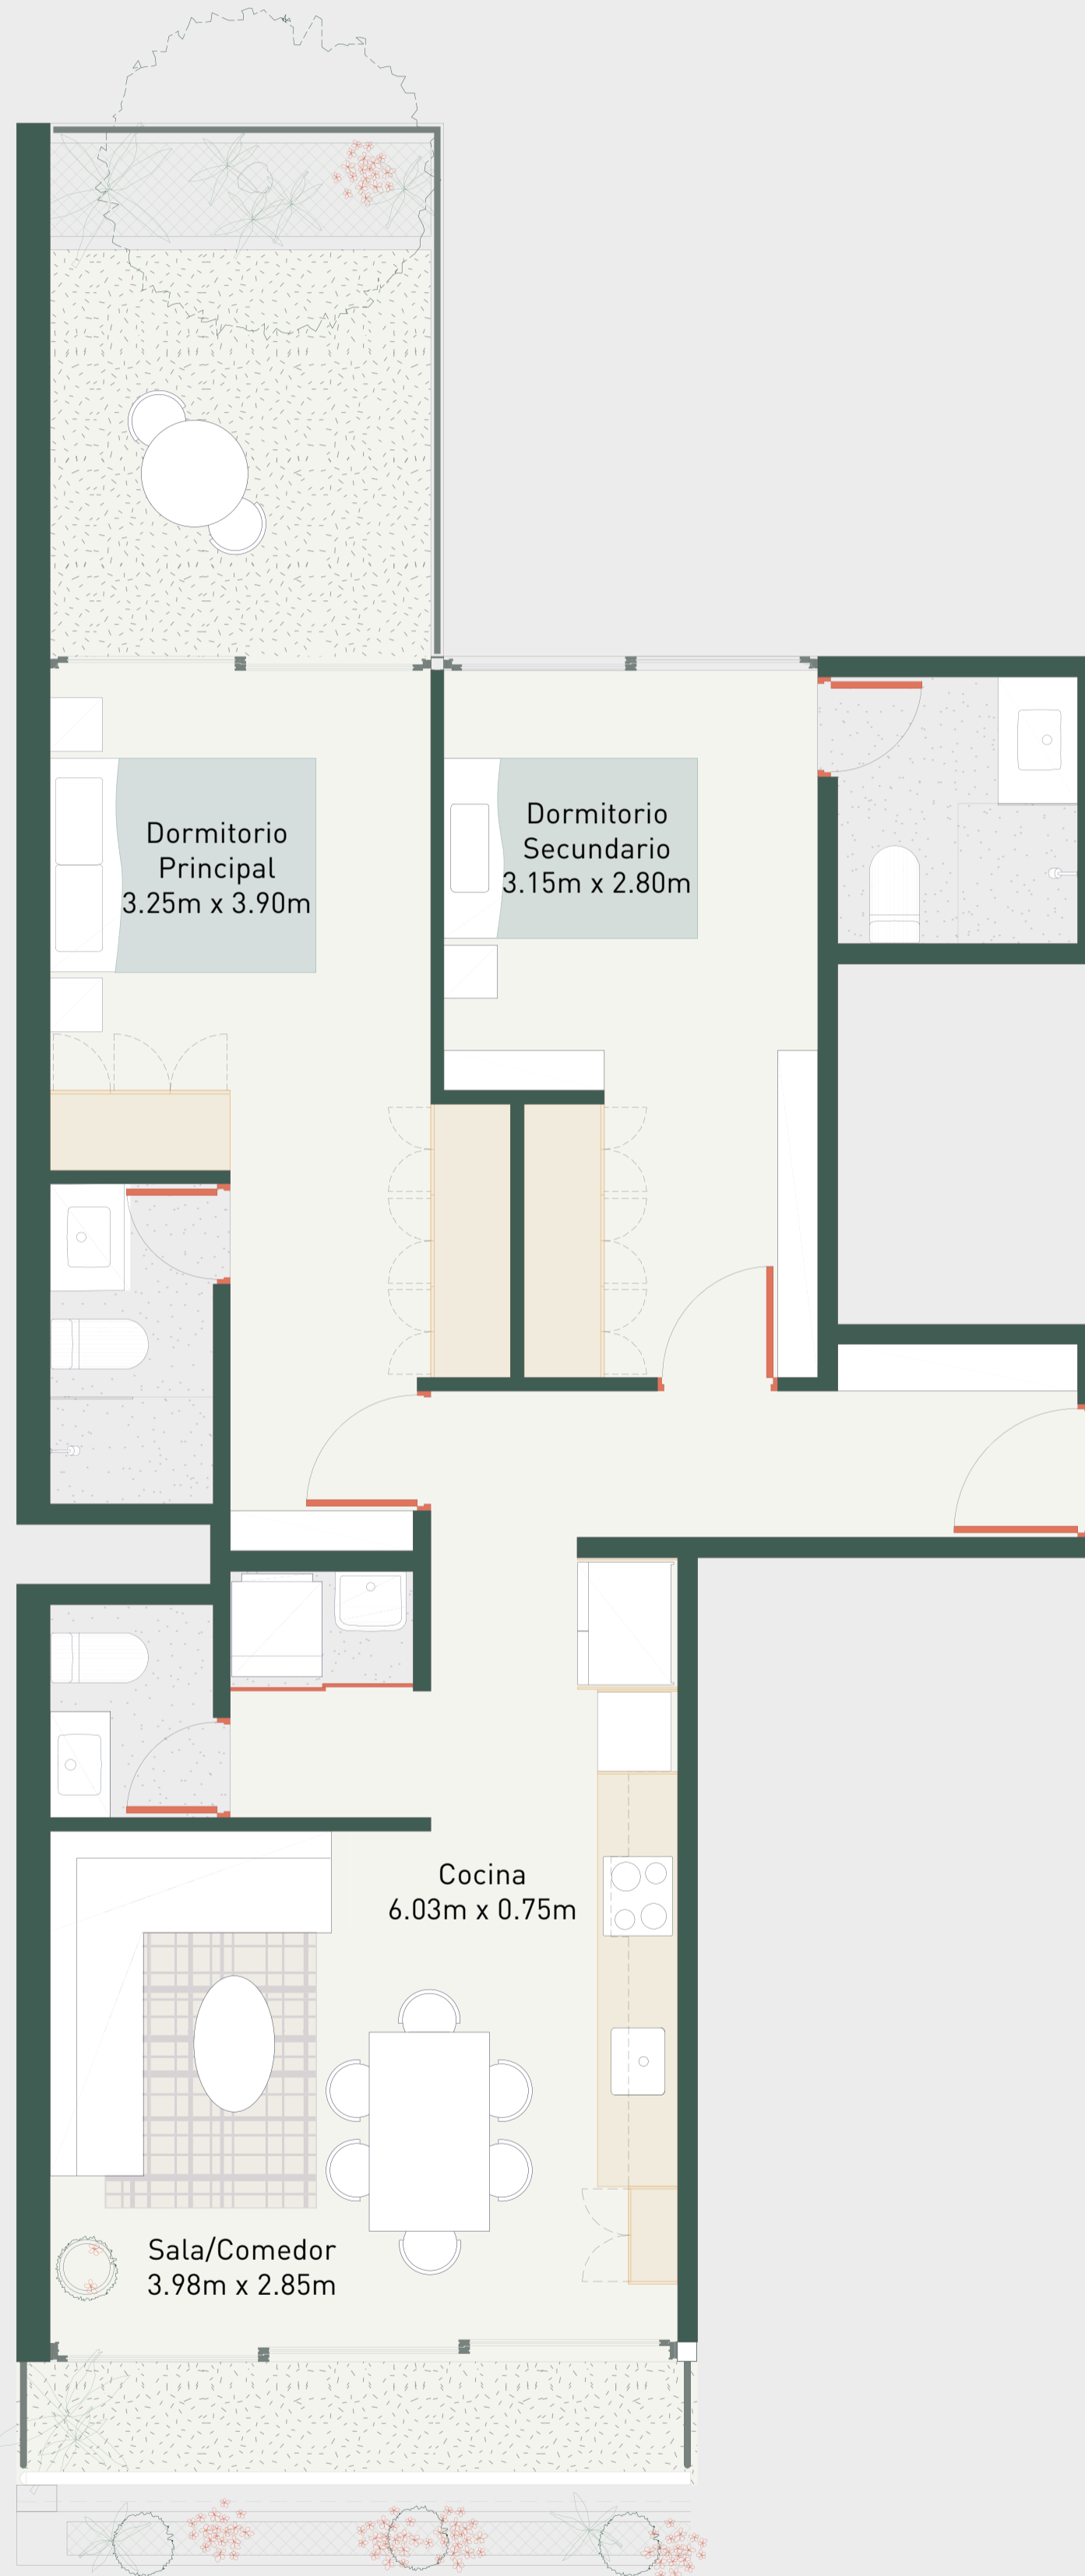

FL-3B

BOLOGNESI 351 / LIMA 2021

Departamento: 203

Área techada: 83m²

Área libre: 13m²

Área ocupada: 96m²

illusione

Escala 1:100

Las áreas señaladas en el presente material de venta, son aproximadas, pues las áreas finales serán aquellas establecidas en la correspondiente Declaratoria de Fábrica e Independización inscrita en el Registro de Propiedad Inmueble de Lima.