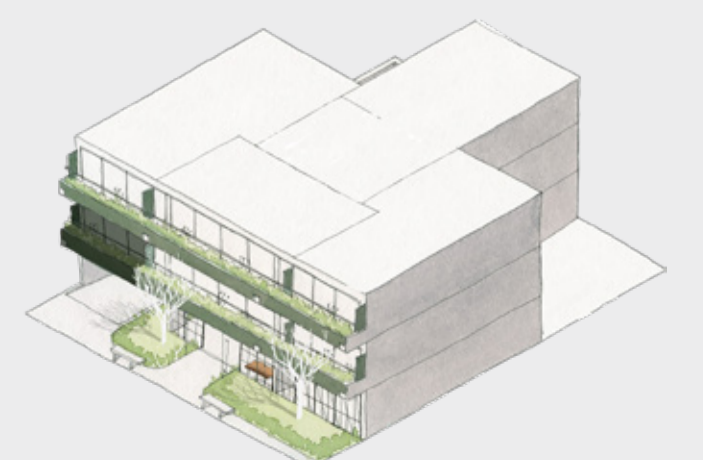

FL-3B

BOLOGNESI 351 / LIMA 2021

Departamento: 203

Área techada: 83m²

Área libre: 13m²

Área ocupada: 96m²

illusione

Escala 1:100