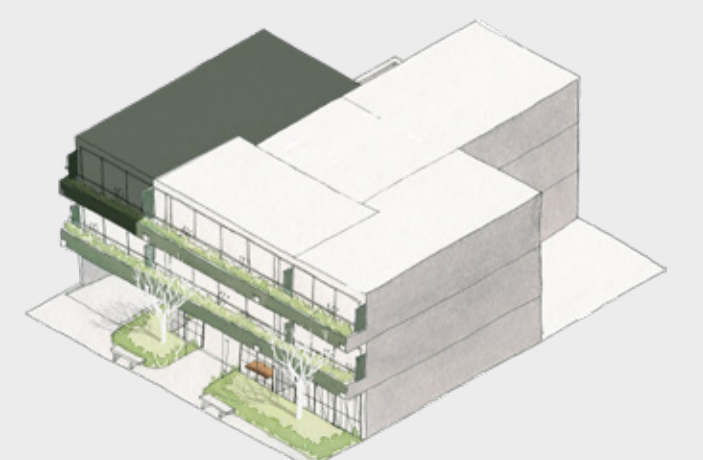

# FL-3B

BOLOGNESI 351 / LIMA 2021

Departamento: 303

Área techada: 83m<sup>2</sup>

Área libre: 0m<sup>2</sup>

Área ocupada: 83m<sup>2</sup>

illusione

Escala 1:100