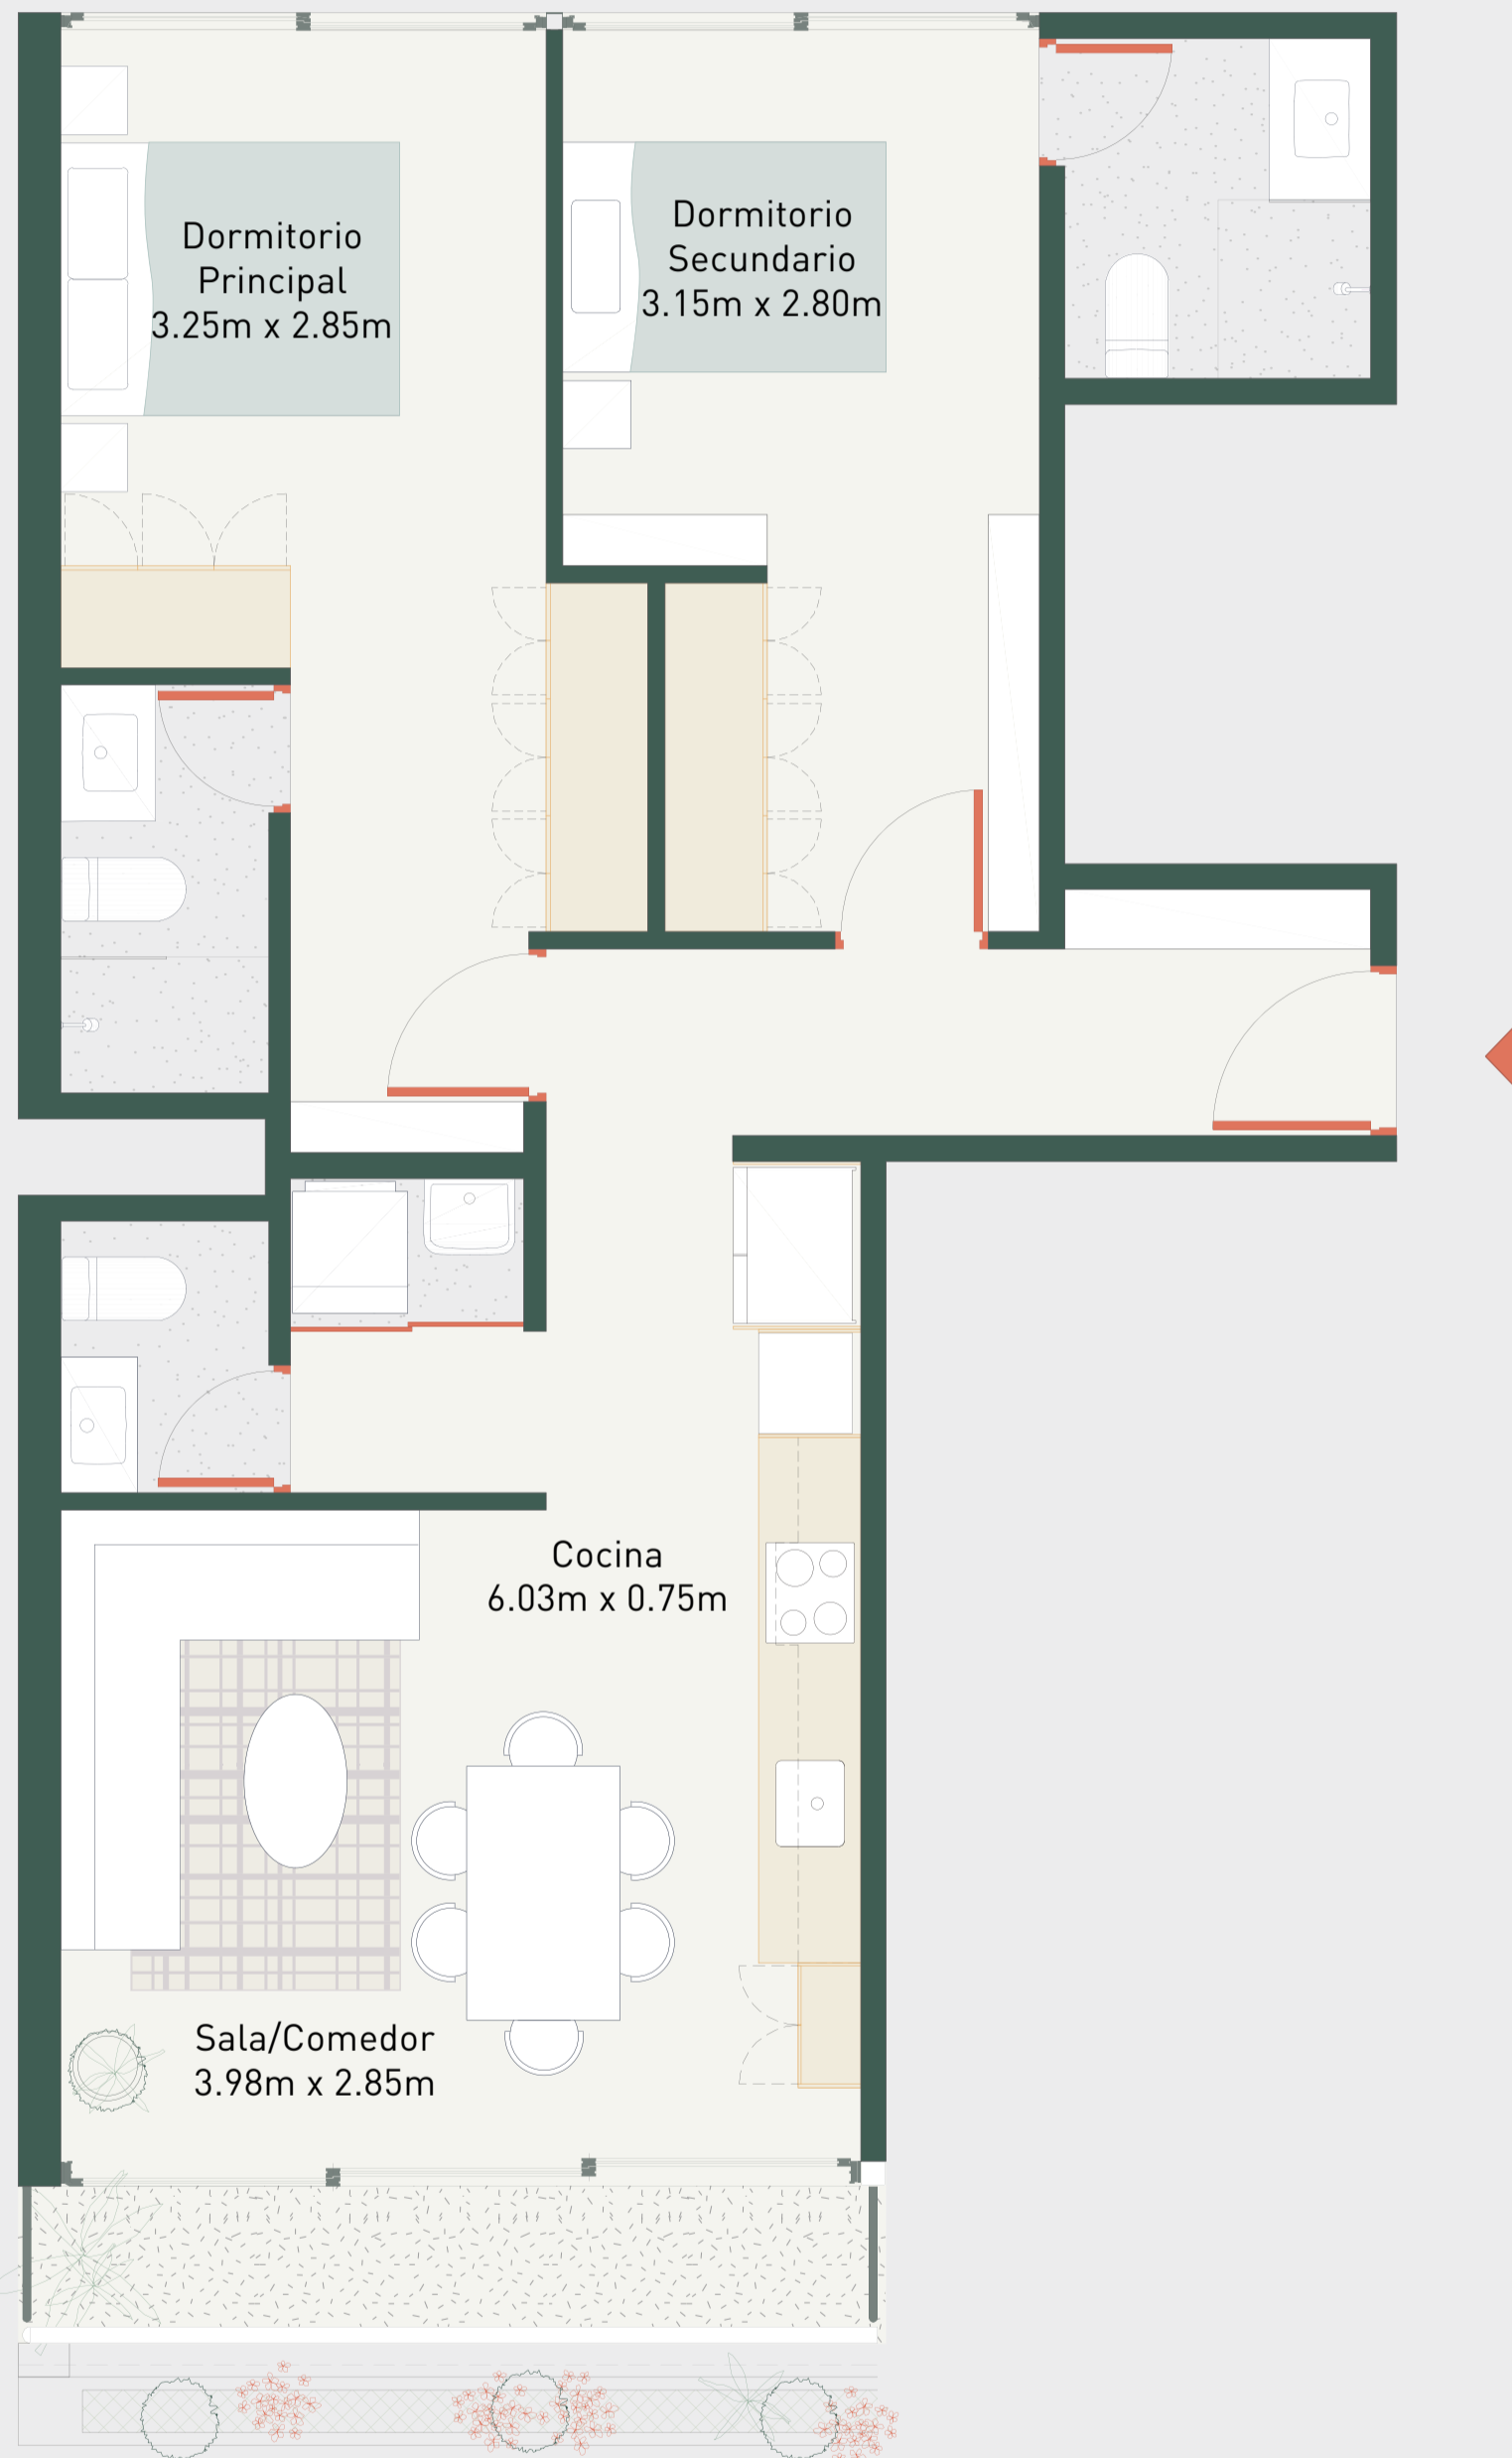

# FL-3B

BOLOGNESI 351 / LIMA 2021

Departamento: 303

Área techada: 83m<sup>2</sup>

Área libre: 0m<sup>2</sup>

Área ocupada: 83m<sup>2</sup>

illusione

Escala 1:100

Las áreas señaladas en el presente material de venta, son aproximadas, pues las áreas finales serán aquellas establecidas en la correspondiente Declaratoria de Fábrica e Independización inscrita en el Registro de Propiedad Inmueble de Lima.