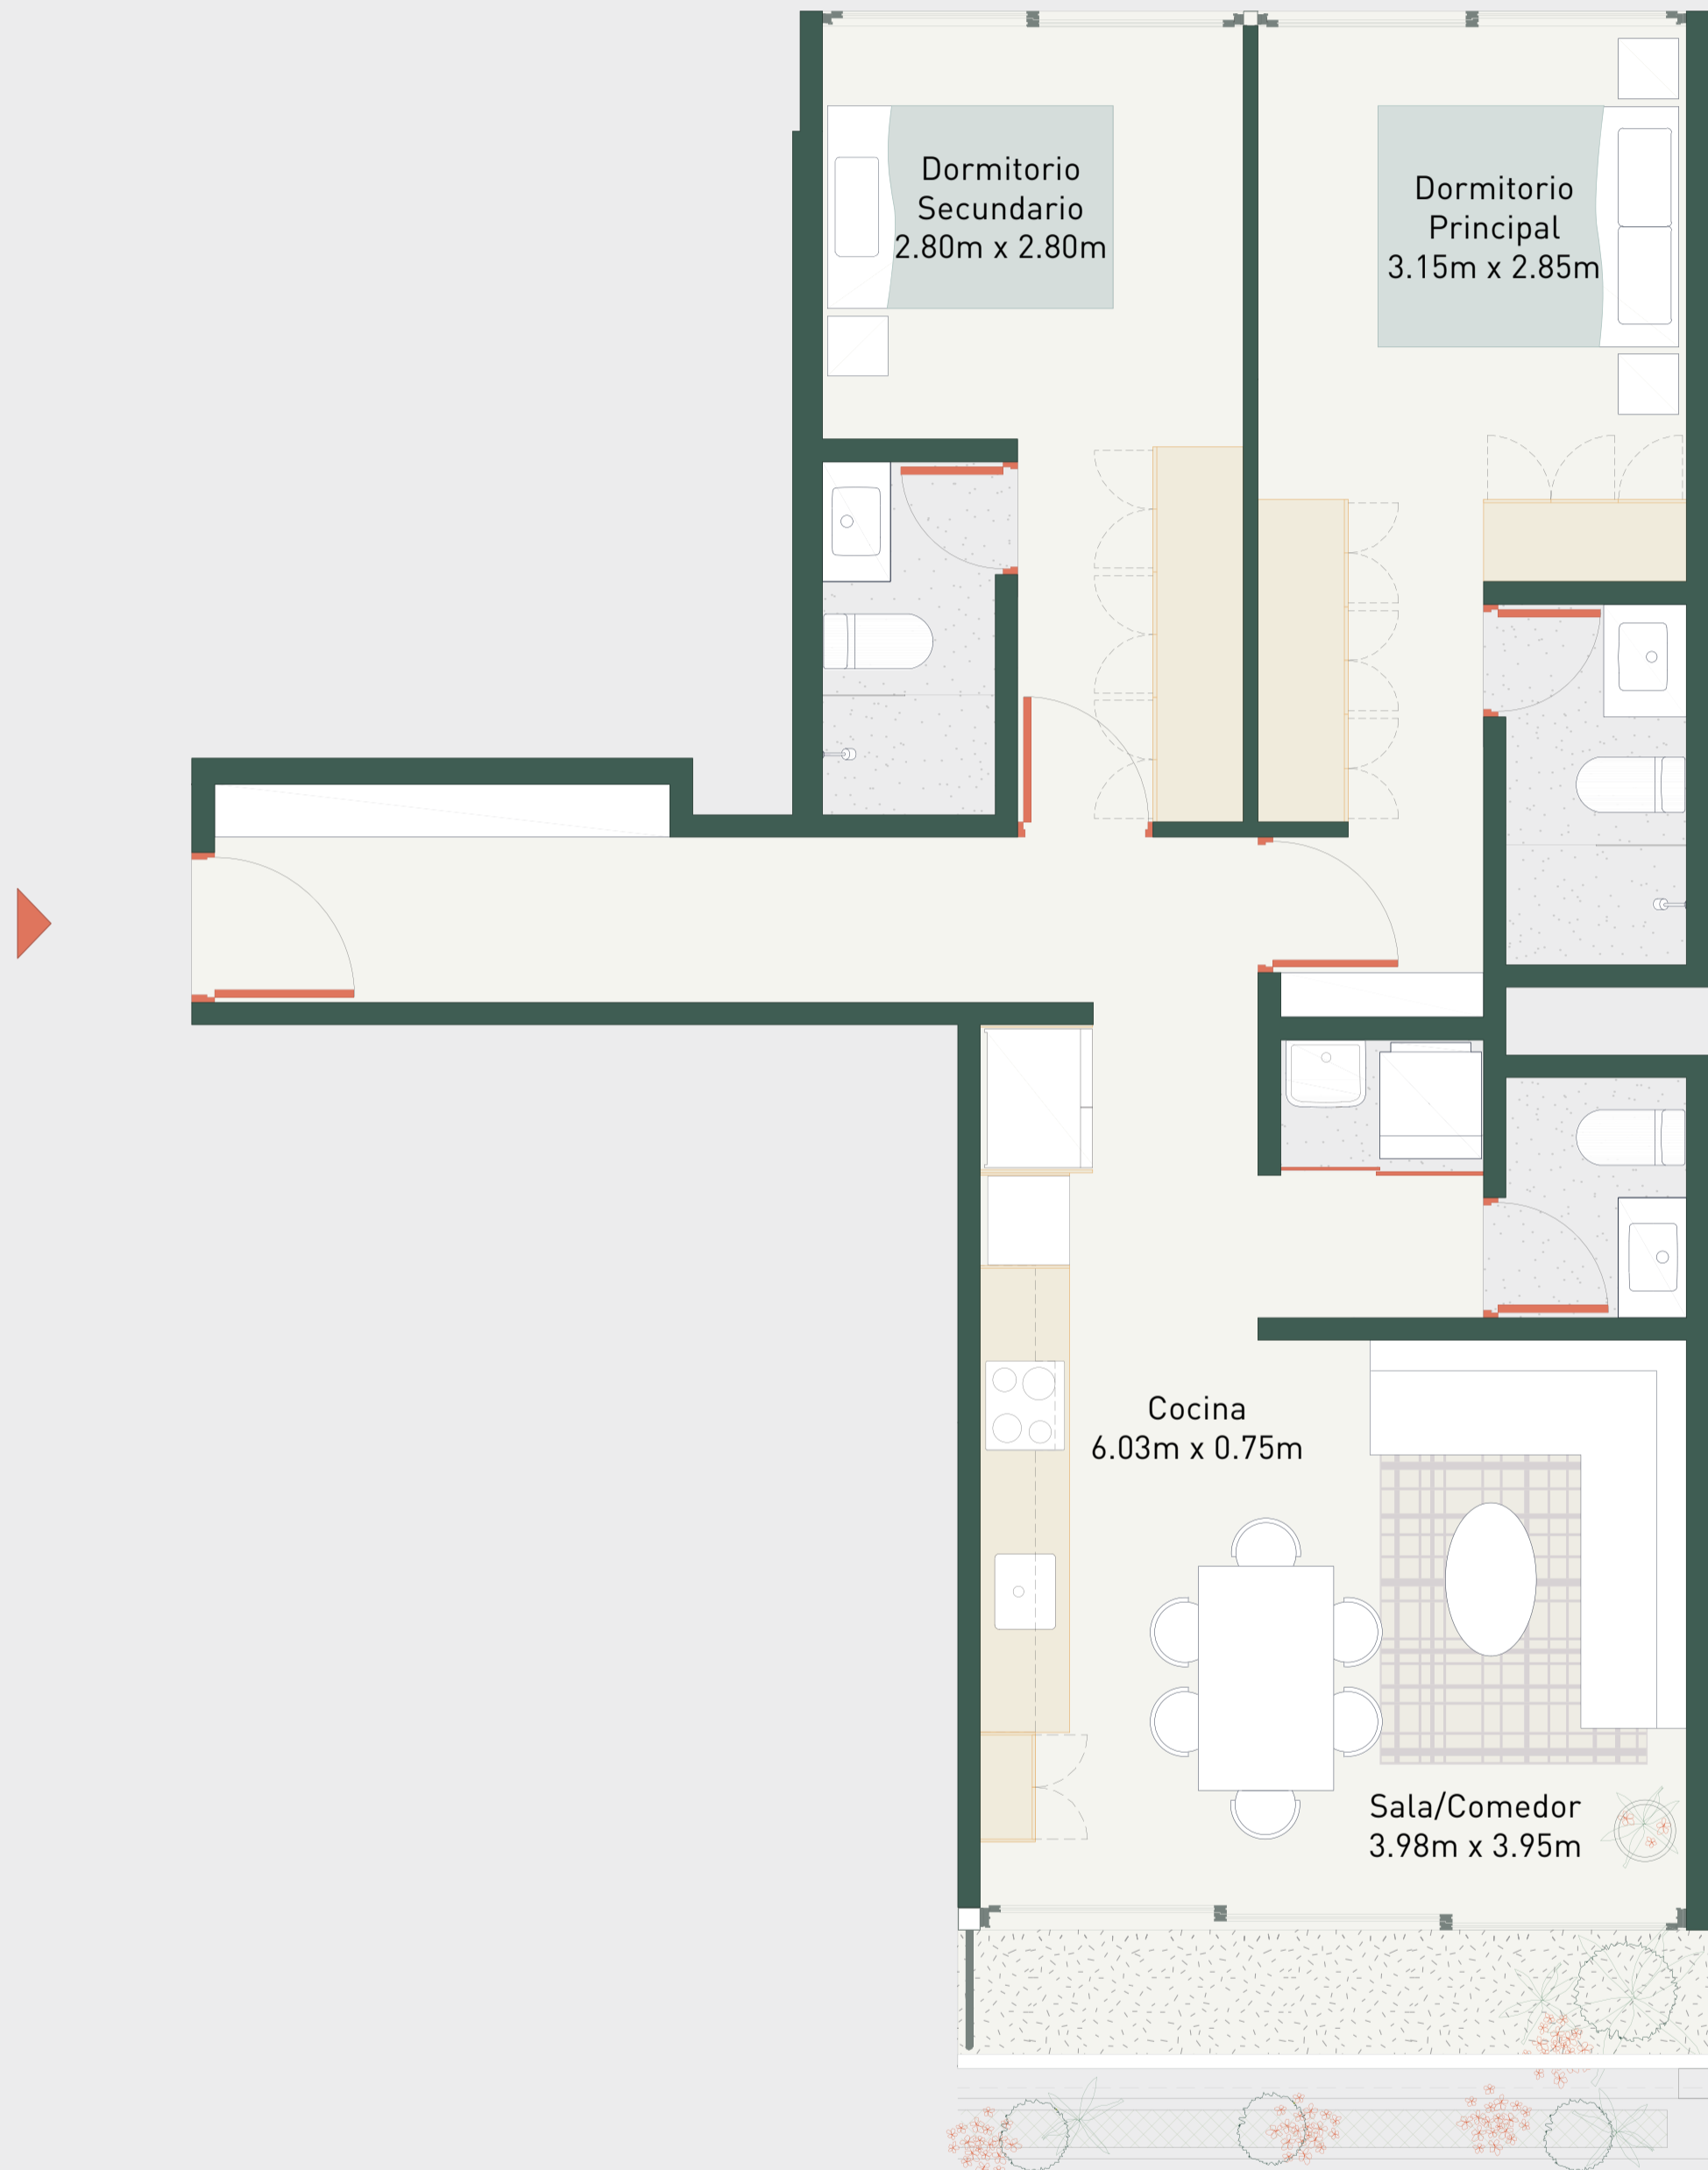

# FL-3A

BOLOGNESI 351 / LIMA 2021

Departamento: 201, 301

Área techada: 83m<sup>2</sup>

Área libre: 0m<sup>2</sup>

Área ocupada: 83m<sup>2</sup>

illusione

Escala 1:100

Las áreas señaladas en el presente material de venta, son aproximadas, pues las áreas finales serán aquellas establecidas en la correspondiente Declaratoria de Fábrica e Independización inscrita en el Registro de Propiedad Inmueble de Lima.