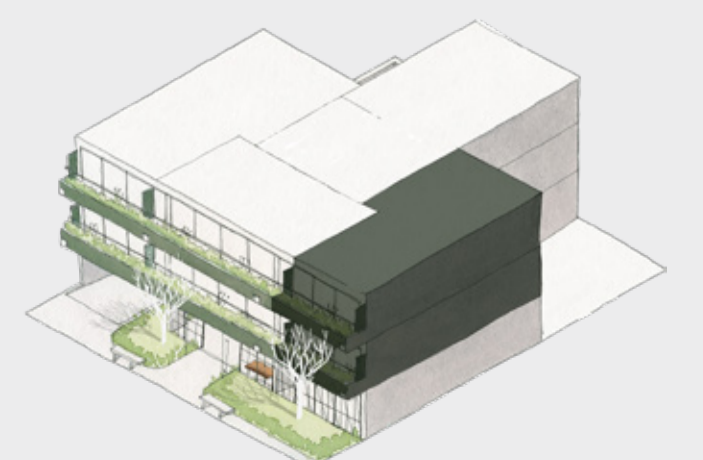

# FL-3A

BOLOGNESI 351 / LIMA 2021

Departamento: 201, 301

Área techada: 83m<sup>2</sup>

Área libre: 0m<sup>2</sup>

Área ocupada: 83m<sup>2</sup>

illusione

Escala 1:100