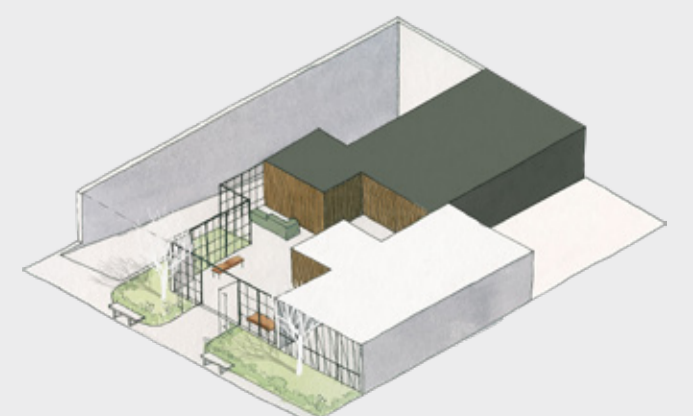

# FL-2

BOLOGNESI 351 / LIMA 2021

Departamento: 102

Área techada: 86m<sup>2</sup>

Área libre: 69m<sup>2</sup>

Área ocupada: 155m<sup>2</sup>

**illusione**

Escala 1:100