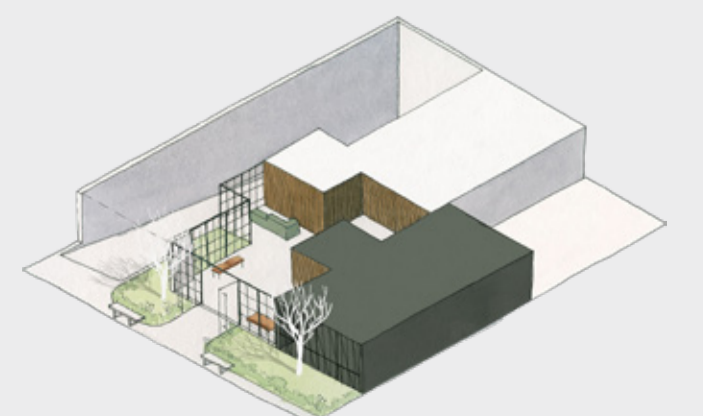

# FL-1

BOLOGNESI 351 / LIMA 2021

Departamento: 101

Área techada: 68m<sup>2</sup>

Área libre: 28m<sup>2</sup>

Área ocupada: 96m<sup>2</sup>

**illusione**

Escala 1:100