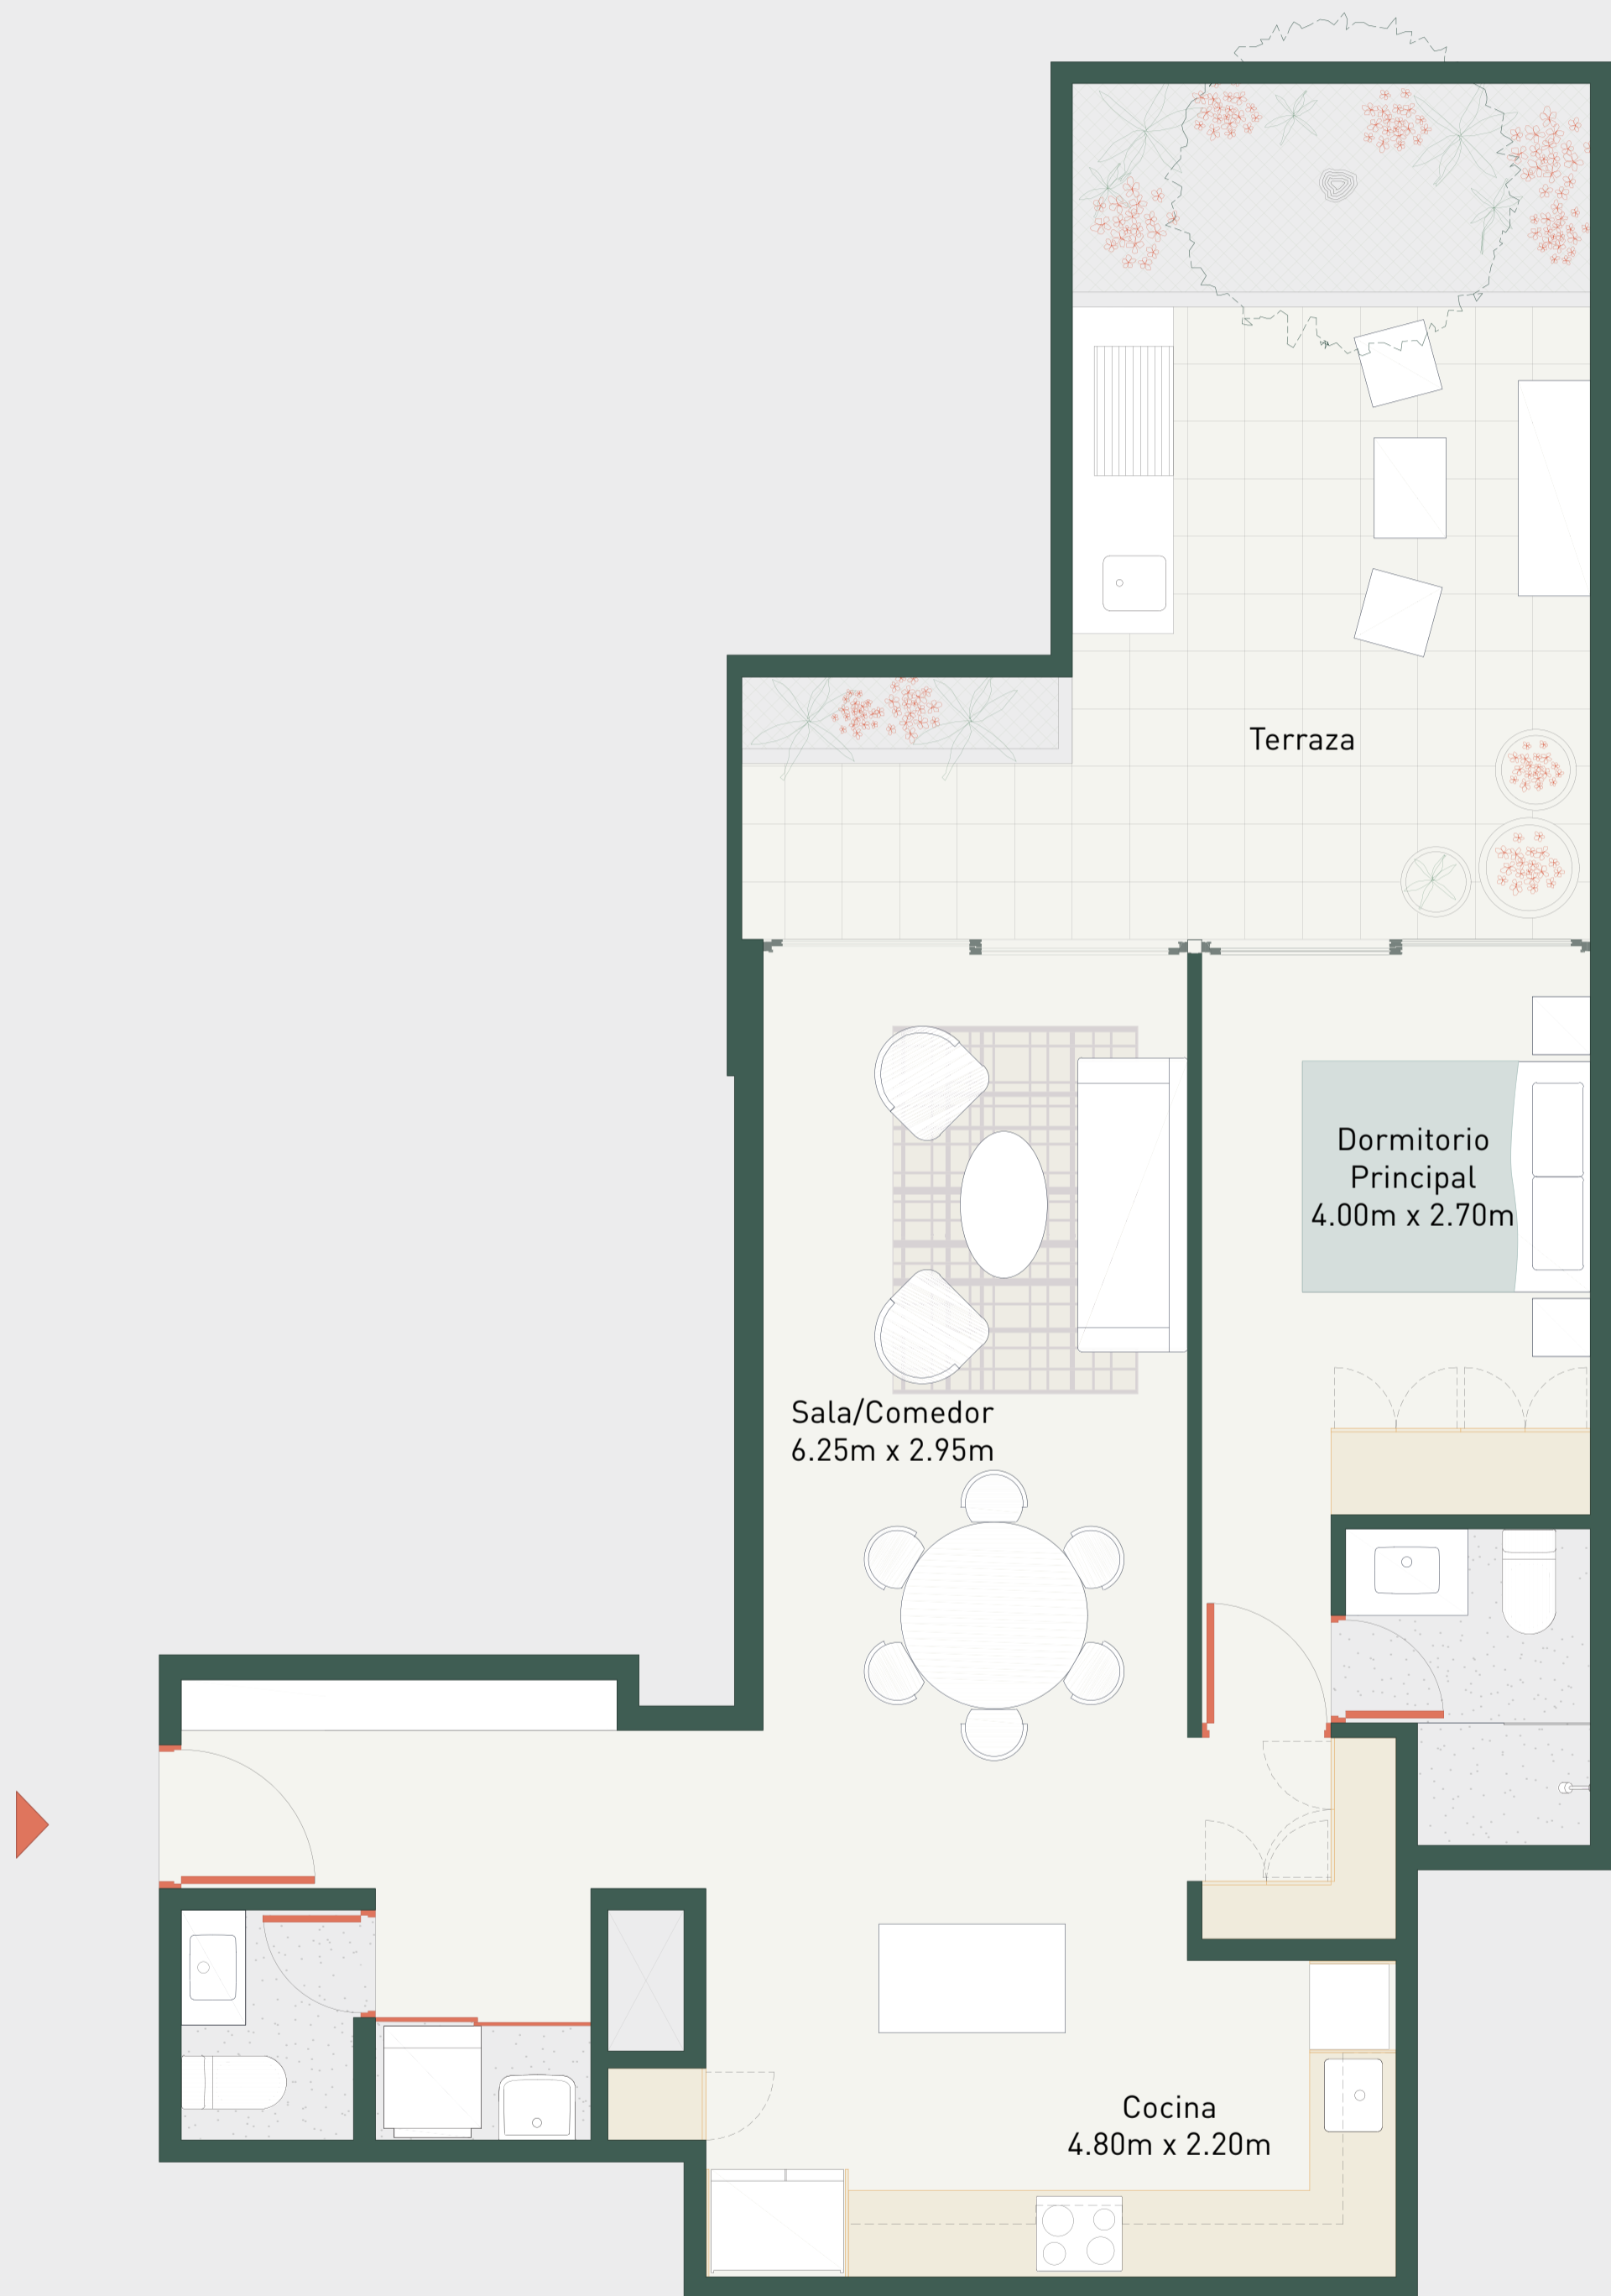

# FL-1

BOLOGNESI 351 / LIMA 2021

Departamento: 101

Área techada: 68m<sup>2</sup>

Área libre: 28m<sup>2</sup>

Área ocupada: 96m<sup>2</sup>

**illusione**

Escala 1:100

Las áreas señaladas en el presente material de venta, son aproximadas, pues las áreas finales serán aquellas establecidas en la correspondiente Declaratoria de Fábrica e Independización inscrita en el Registro de Propiedad Inmueble de Lima.