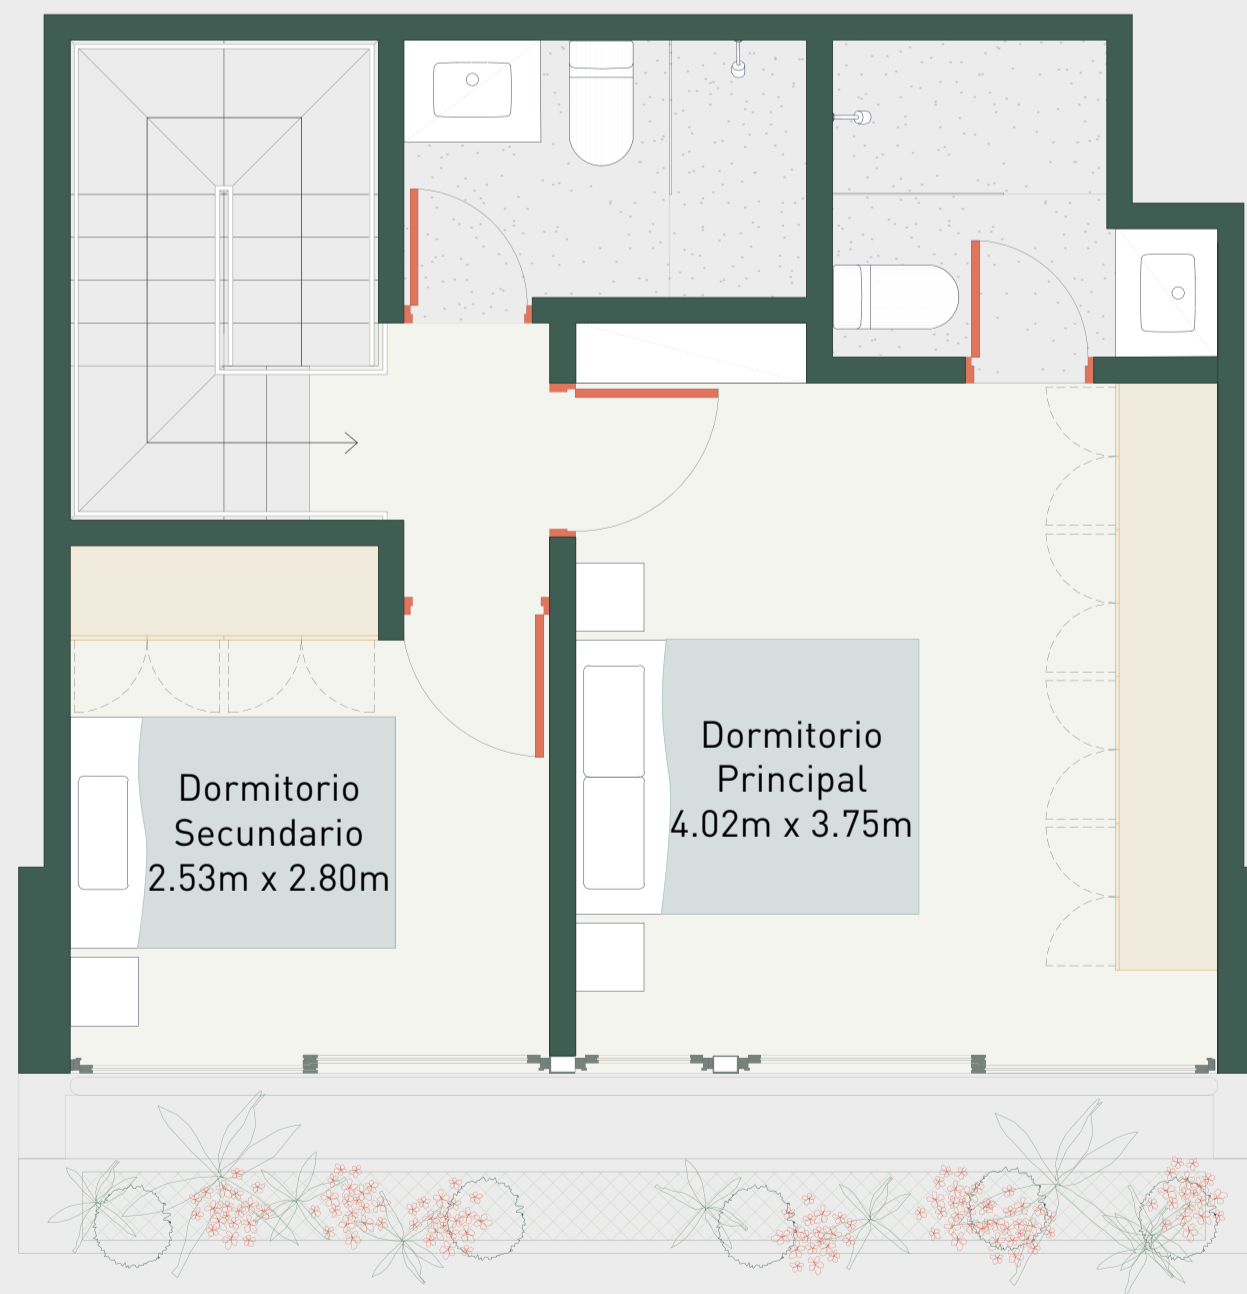

DX-1

BOLOGNESI 351 / LIMA 2021

Departamento: 402, 602

Área techada: 97m²

Área libre: 0m²

Área ocupada: 97m²

Nivel 1

Nivel 2

illusione

Escala 1:100

Las áreas señaladas en el presente material de venta, son aproximadas, pues las áreas finales serán aquellas establecidas en la correspondiente Declaratoria de Fábrica e Independización inscrita en el Registro de Propiedad Inmueble de Lima.