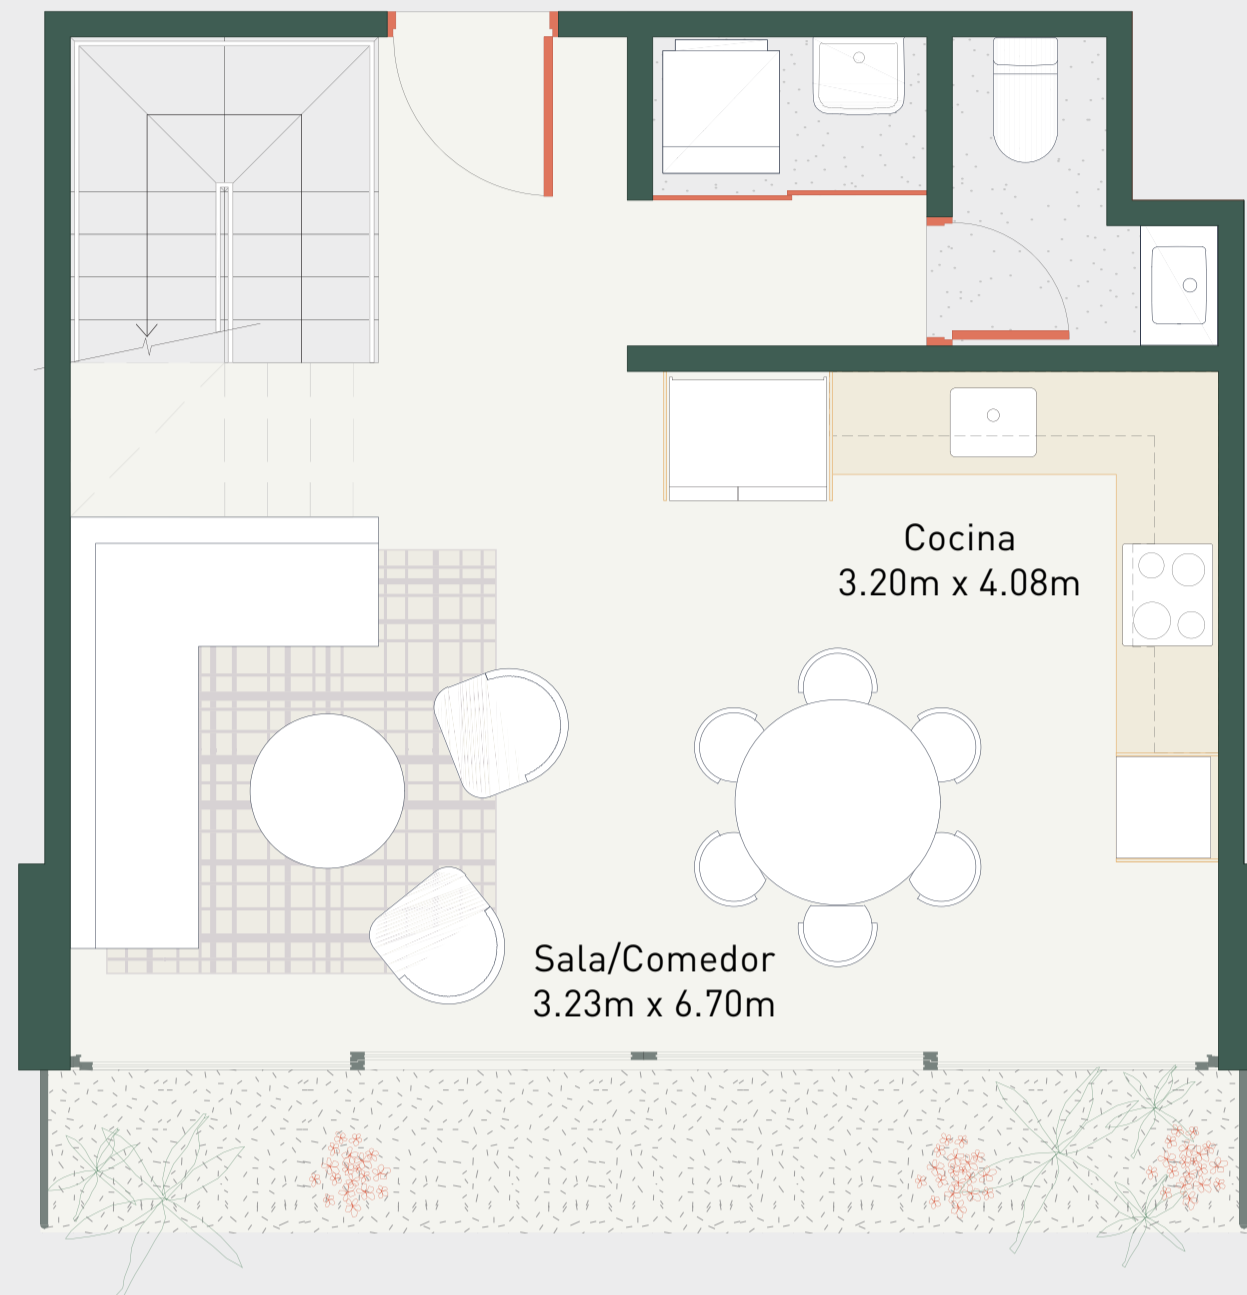

DX-1

BOLOGNESI 351 / LIMA 2021

Departamento: 402, 602

Área techada: 97m²

Área libre: 0m²

Área ocupada: 97m²

Nivel 1

Nivel 2

illusione

Escala 1:100

Las áreas señaladas en el presente material de venta, son aproximadas, pues las áreas finales serán aquellas establecidas en la correspondiente Declaratoria de Fábrica e Independización inscrita en el Registro de Propiedad Inmueble de Lima.