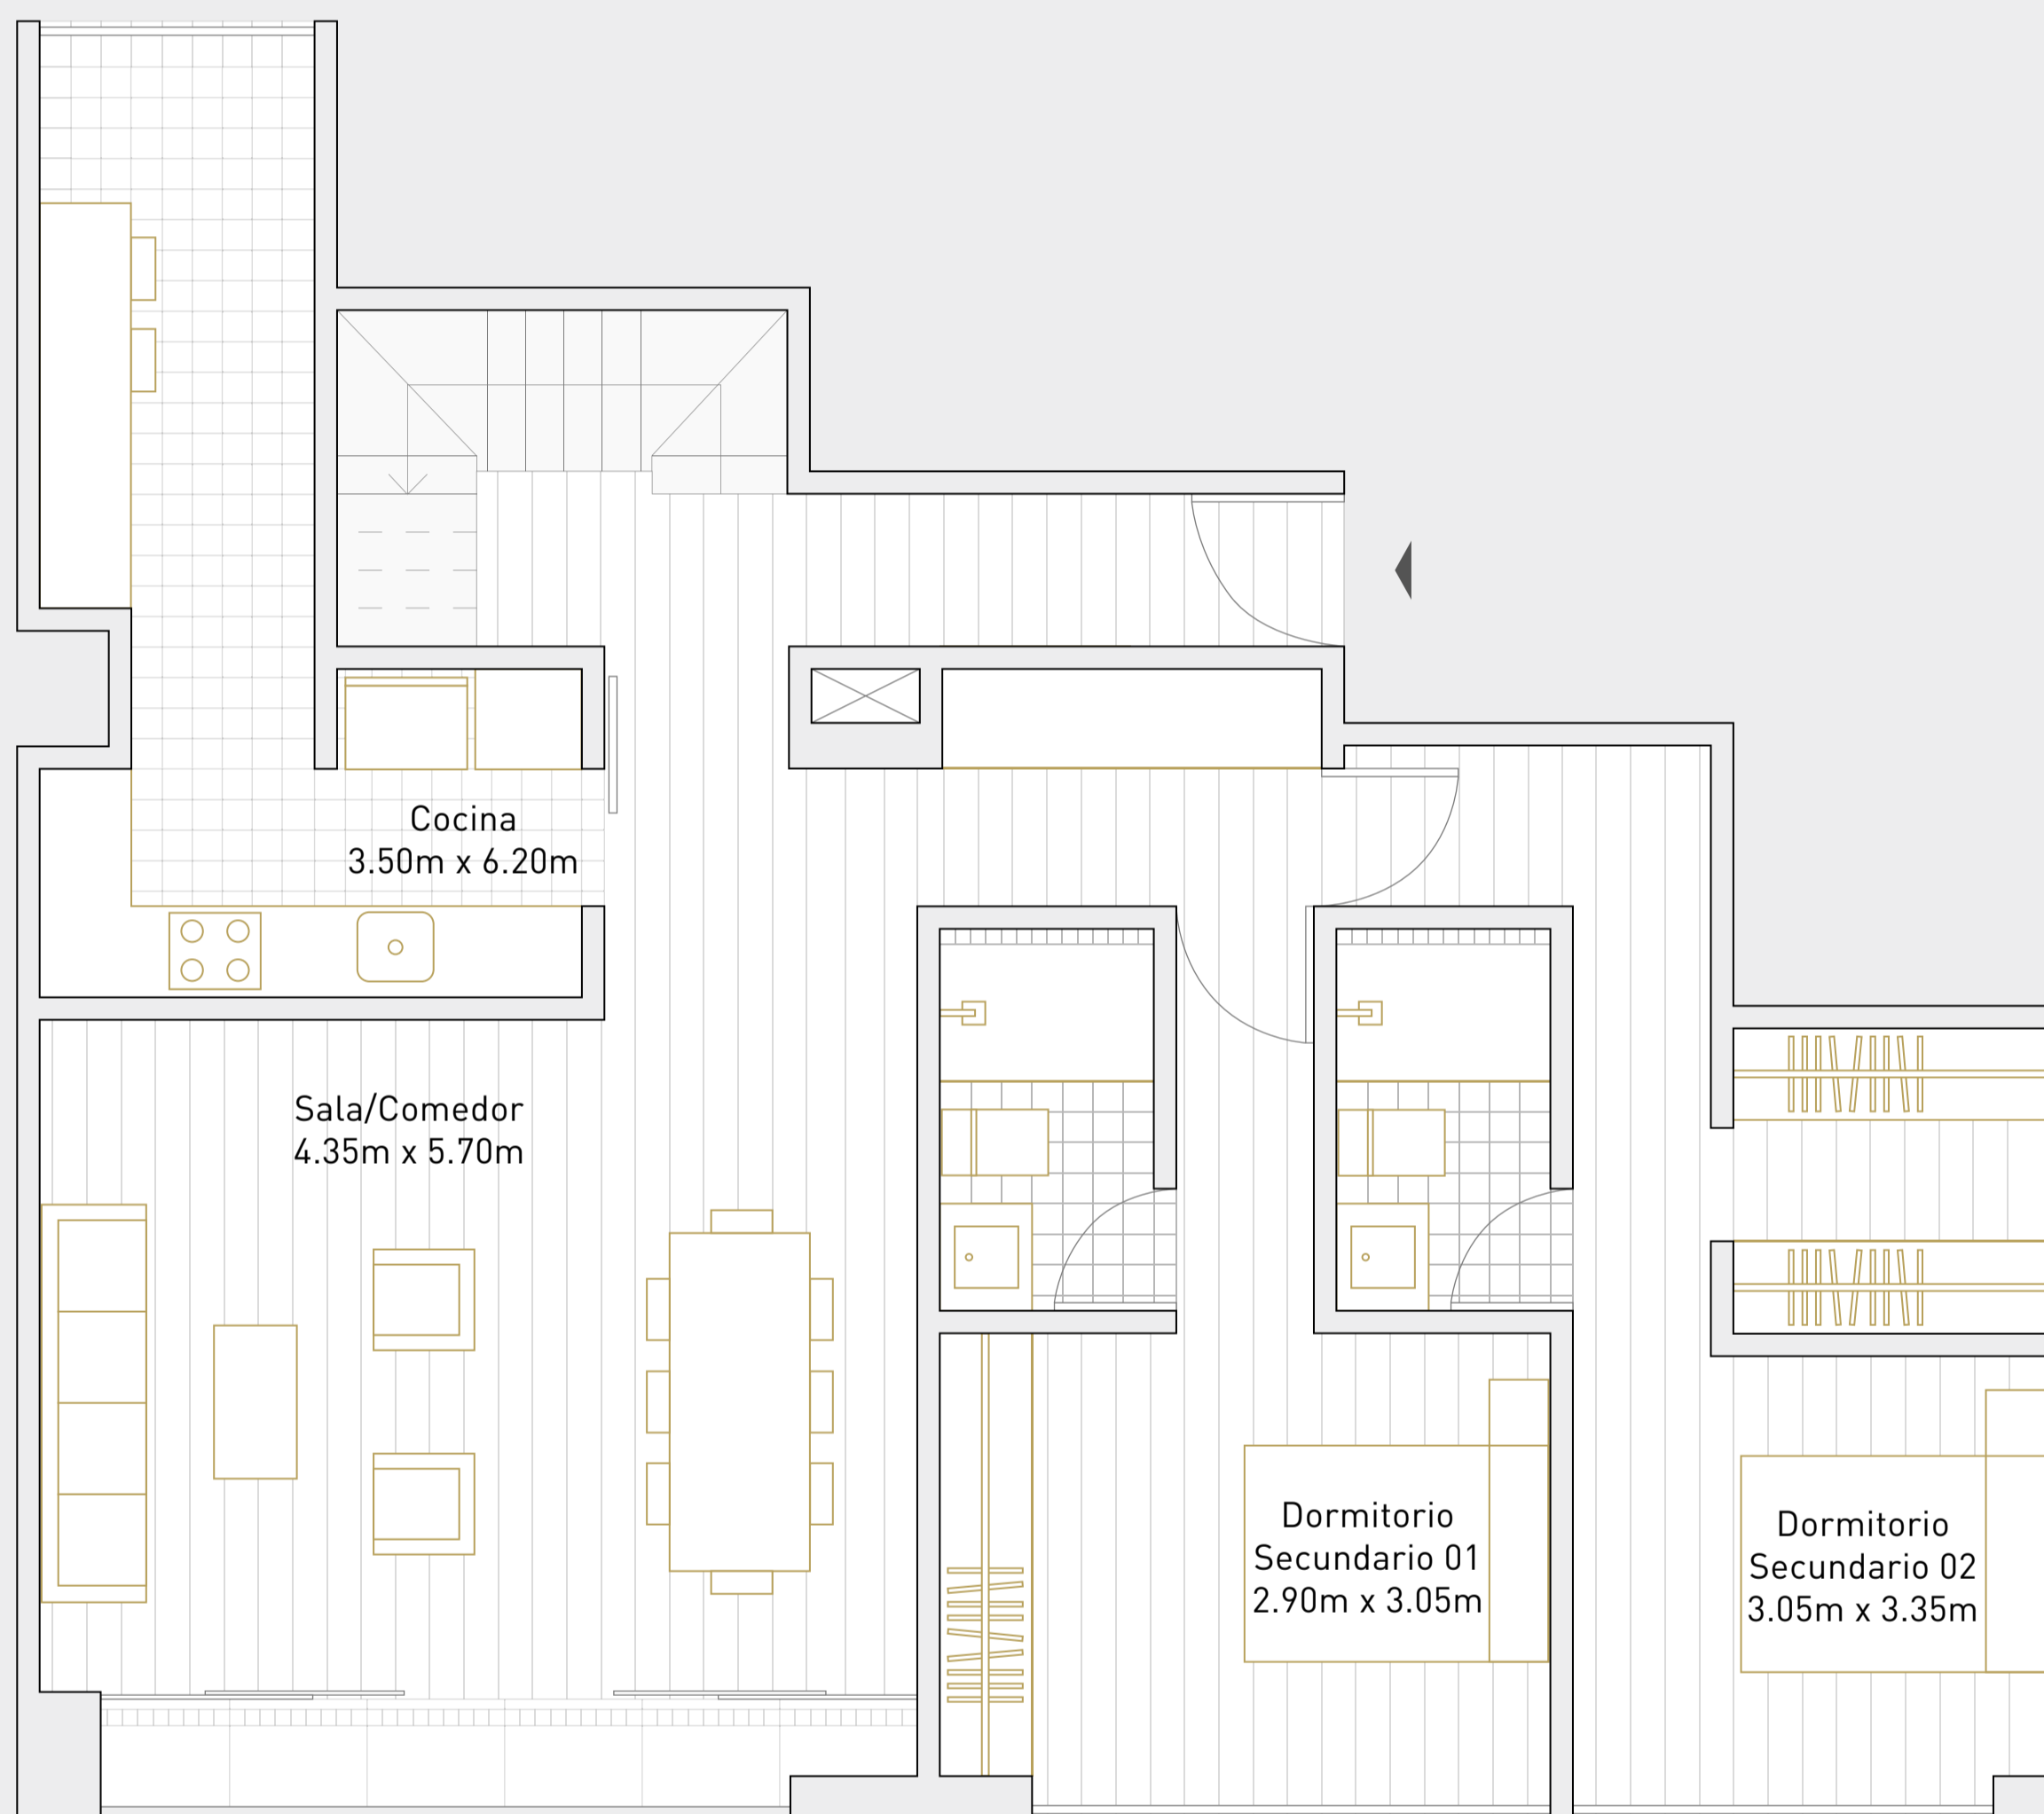

# PH-1B

Departamento: 402

Área techada: 176m<sup>2</sup>

Área libre: 62m<sup>2</sup>

Área ocupada: 238m<sup>2</sup>

Nivel 1

illusione

Escala 1:100

Las áreas señaladas en el presente material de venta, son aproximadas, pues las áreas finales serán aquellas establecidas en la correspondiente Declaratoria de Fábrica e Independización inscrita en el Registro de Propiedad Inmueble de Lima.

# PH-1B

Departamento: 402

Área techada: 176m<sup>2</sup>

Área libre: 62m<sup>2</sup>

Área ocupada: 238m<sup>2</sup>

Nivel 2

illusione

Escala 1:100