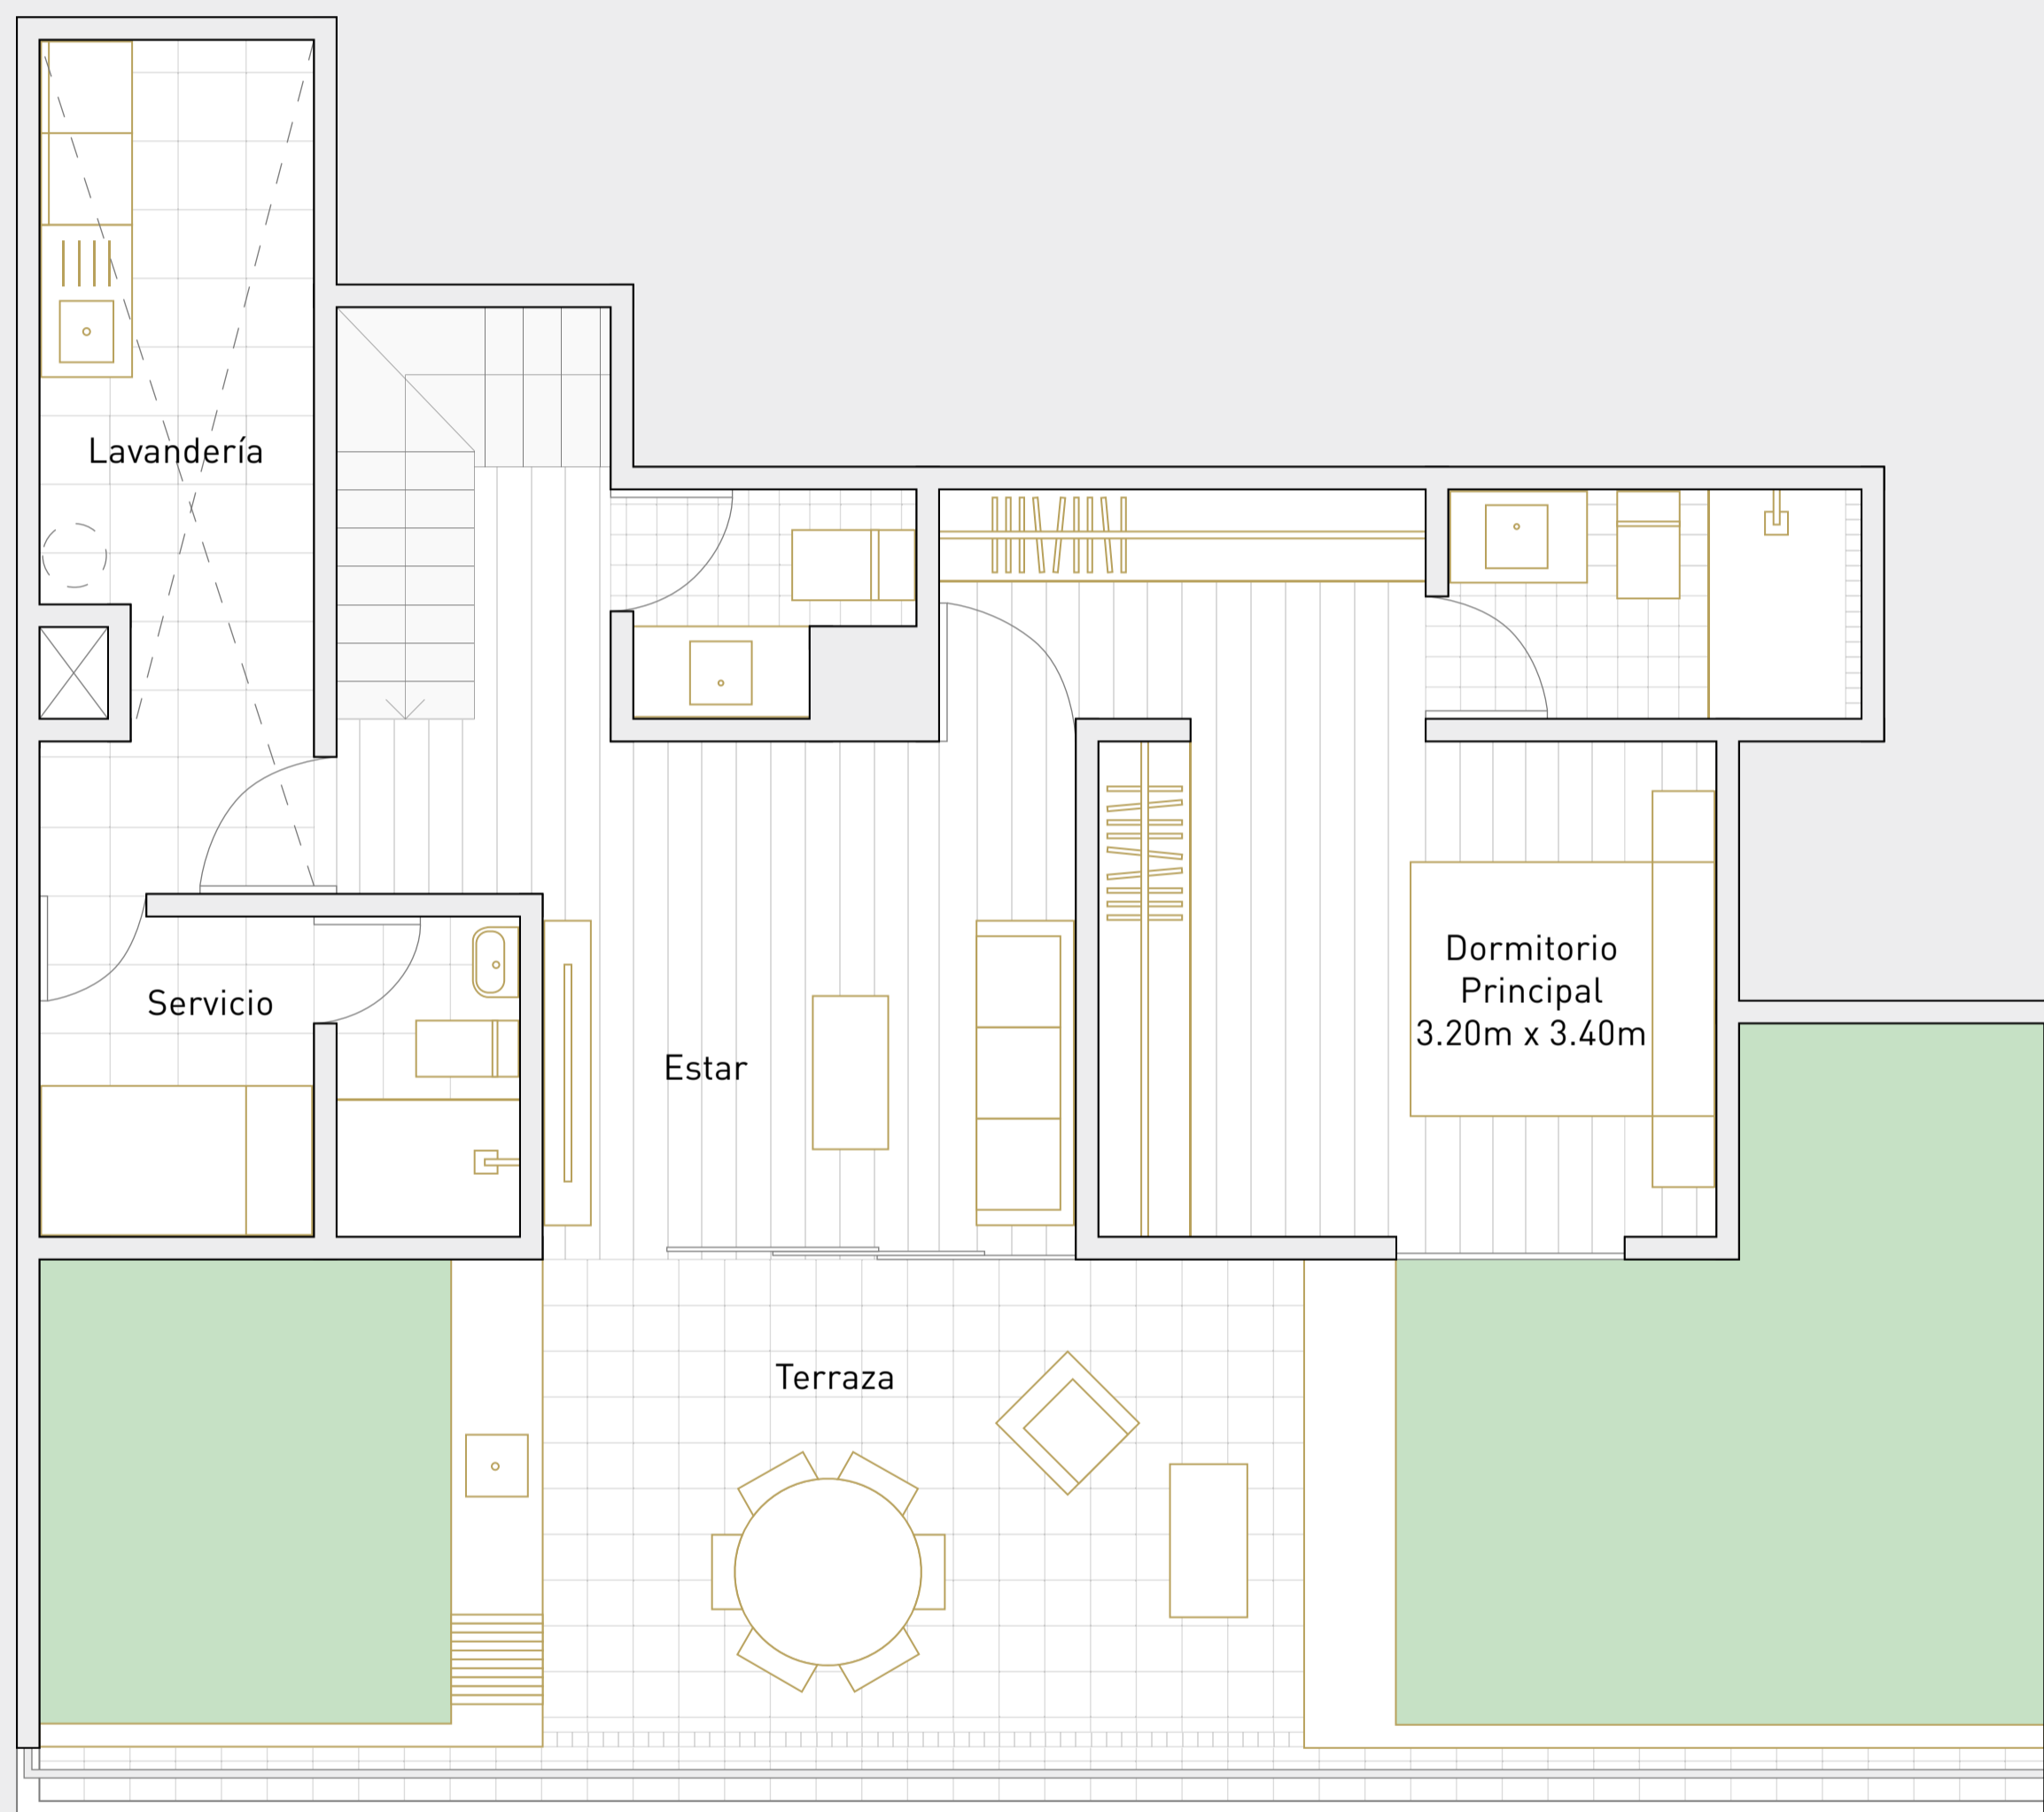

# PH-1B

Departamento: 402

Área techada: 176m<sup>2</sup>

Área libre: 62m<sup>2</sup>

Área ocupada: 238m<sup>2</sup>

Nivel 1

illusione

Escala 1:100

Las áreas señaladas en el presente material de venta, son aproximadas, pues las áreas finales serán aquellas establecidas en la correspondiente Declaratoria de Fábrica e Independización inscrita en el Registro de Propiedad Inmueble de Lima.

# PH-1B

Departamento: 402

Área techada: 176m<sup>2</sup>

Área libre: 62m<sup>2</sup>

Área ocupada: 238m<sup>2</sup>

Nivel 2

illusione

Escala 1:100