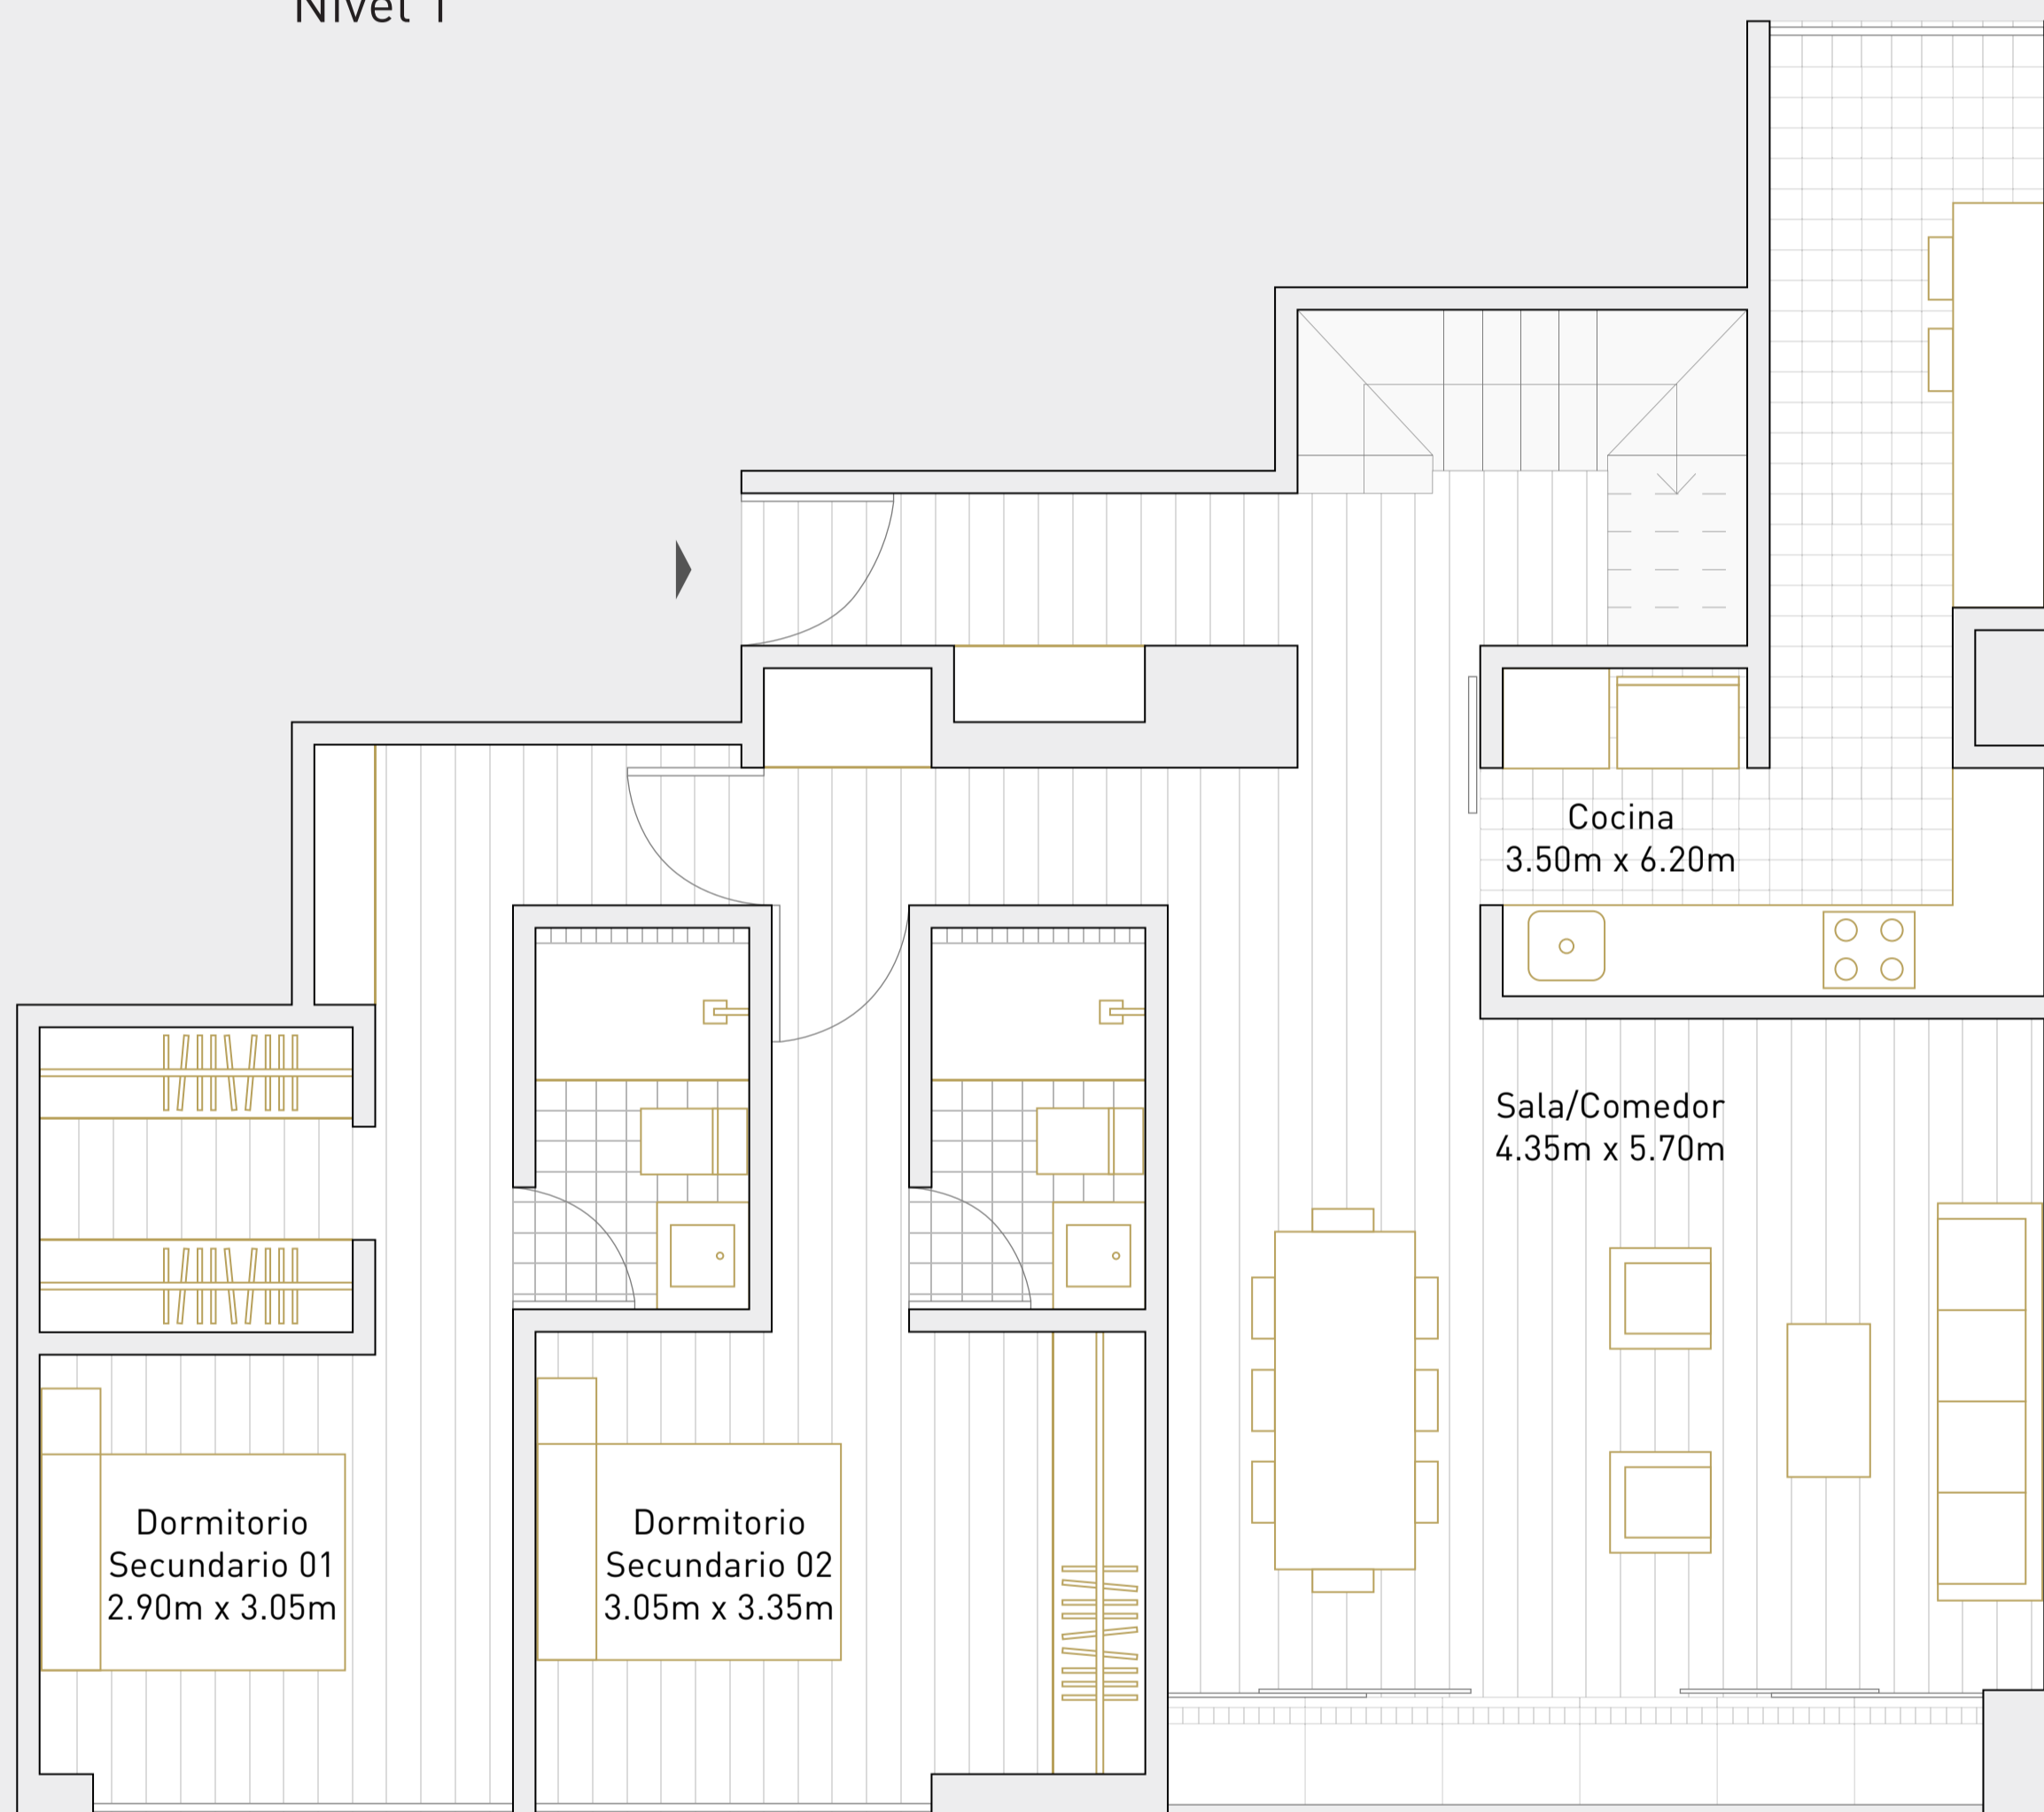

PH-1A

Departamento: 401

Área techada: 176m²

Área libre: 62m²

Área ocupada: 238m²

Nivel 1

illusione

Escala 1:100

Las áreas señaladas en el presente material de venta, son aproximadas, pues las áreas finales serán aquellas establecidas en la correspondiente Declaratoria de Fábrica e Independización inscrita en el Registro de Propiedad Inmueble de Lima.

PH-1A

Departamento: 401

Área techada: 176m²

Área libre: 62m²

Área ocupada: 238m²

Nivel 2

illusione

Escala 1:100