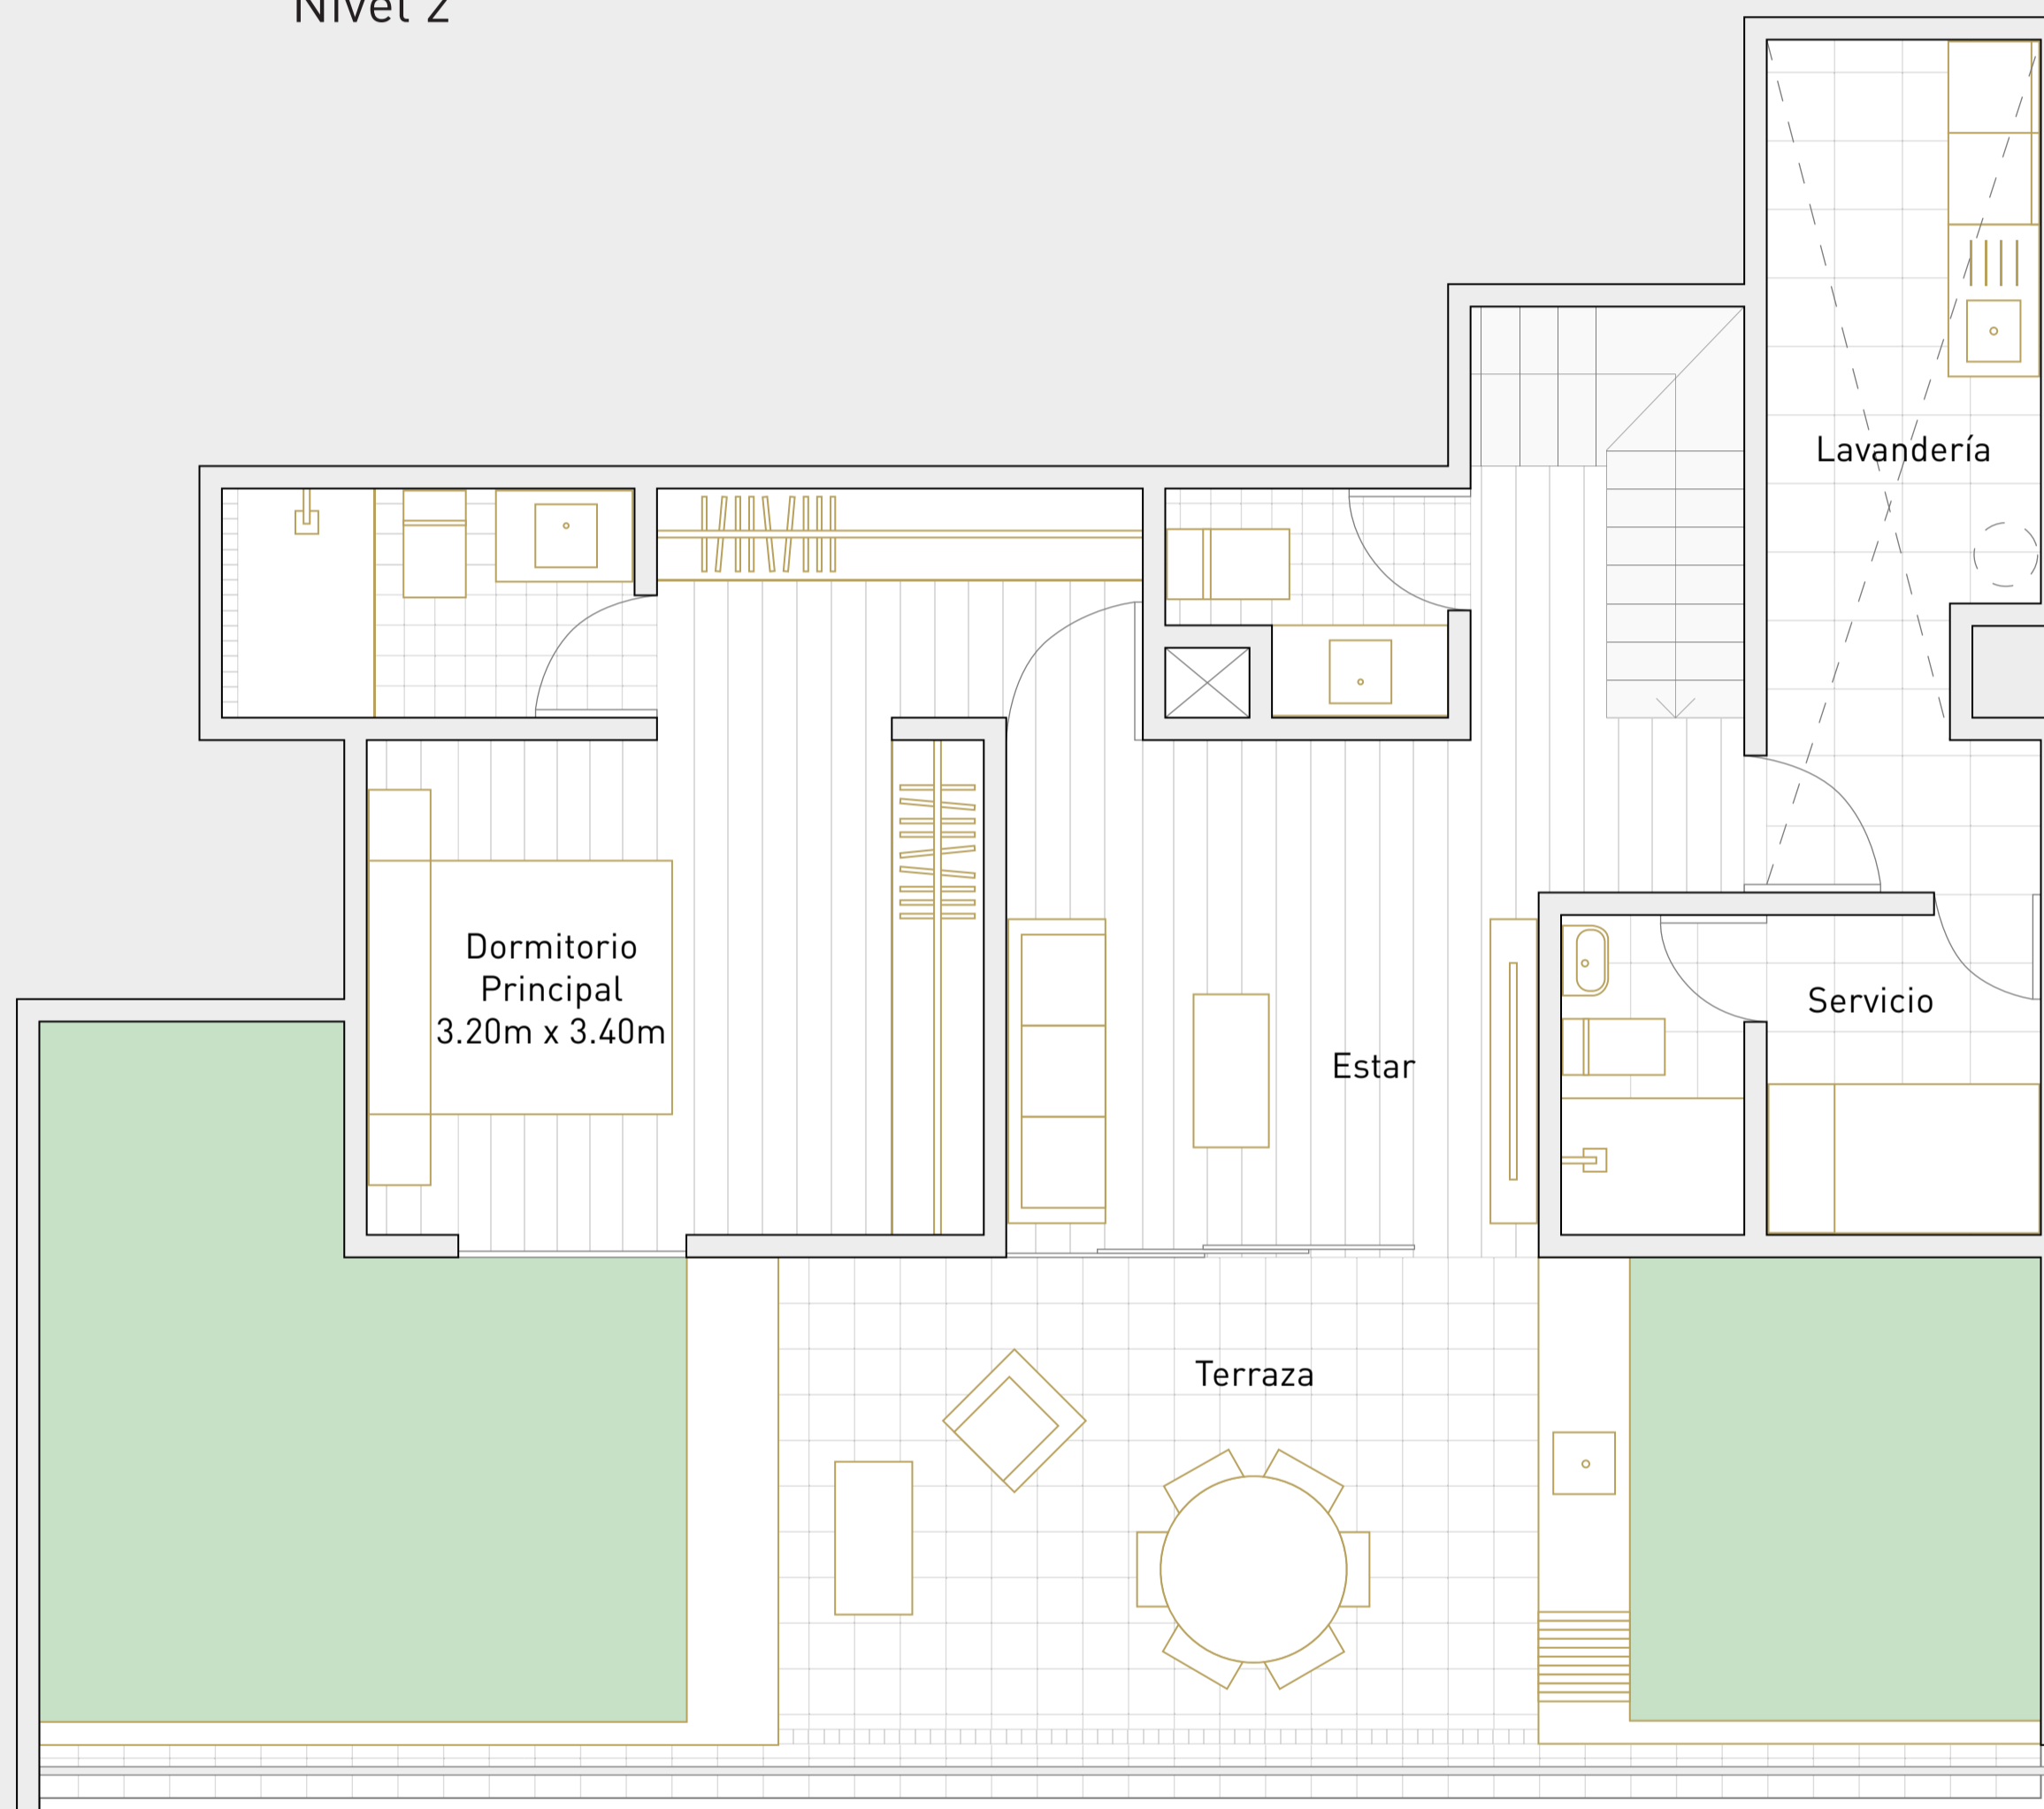

PH-1A

Departamento: 401

Área techada: 176m²

Área libre: 62m²

Área ocupada: 238m²

Nivel 1

illusione

Escala 1:100

PH-1A

Departamento: 401

Área techada: 176m²

Área libre: 62m²

Área ocupada: 238m²

Nivel 2

illusione

Escala 1:100