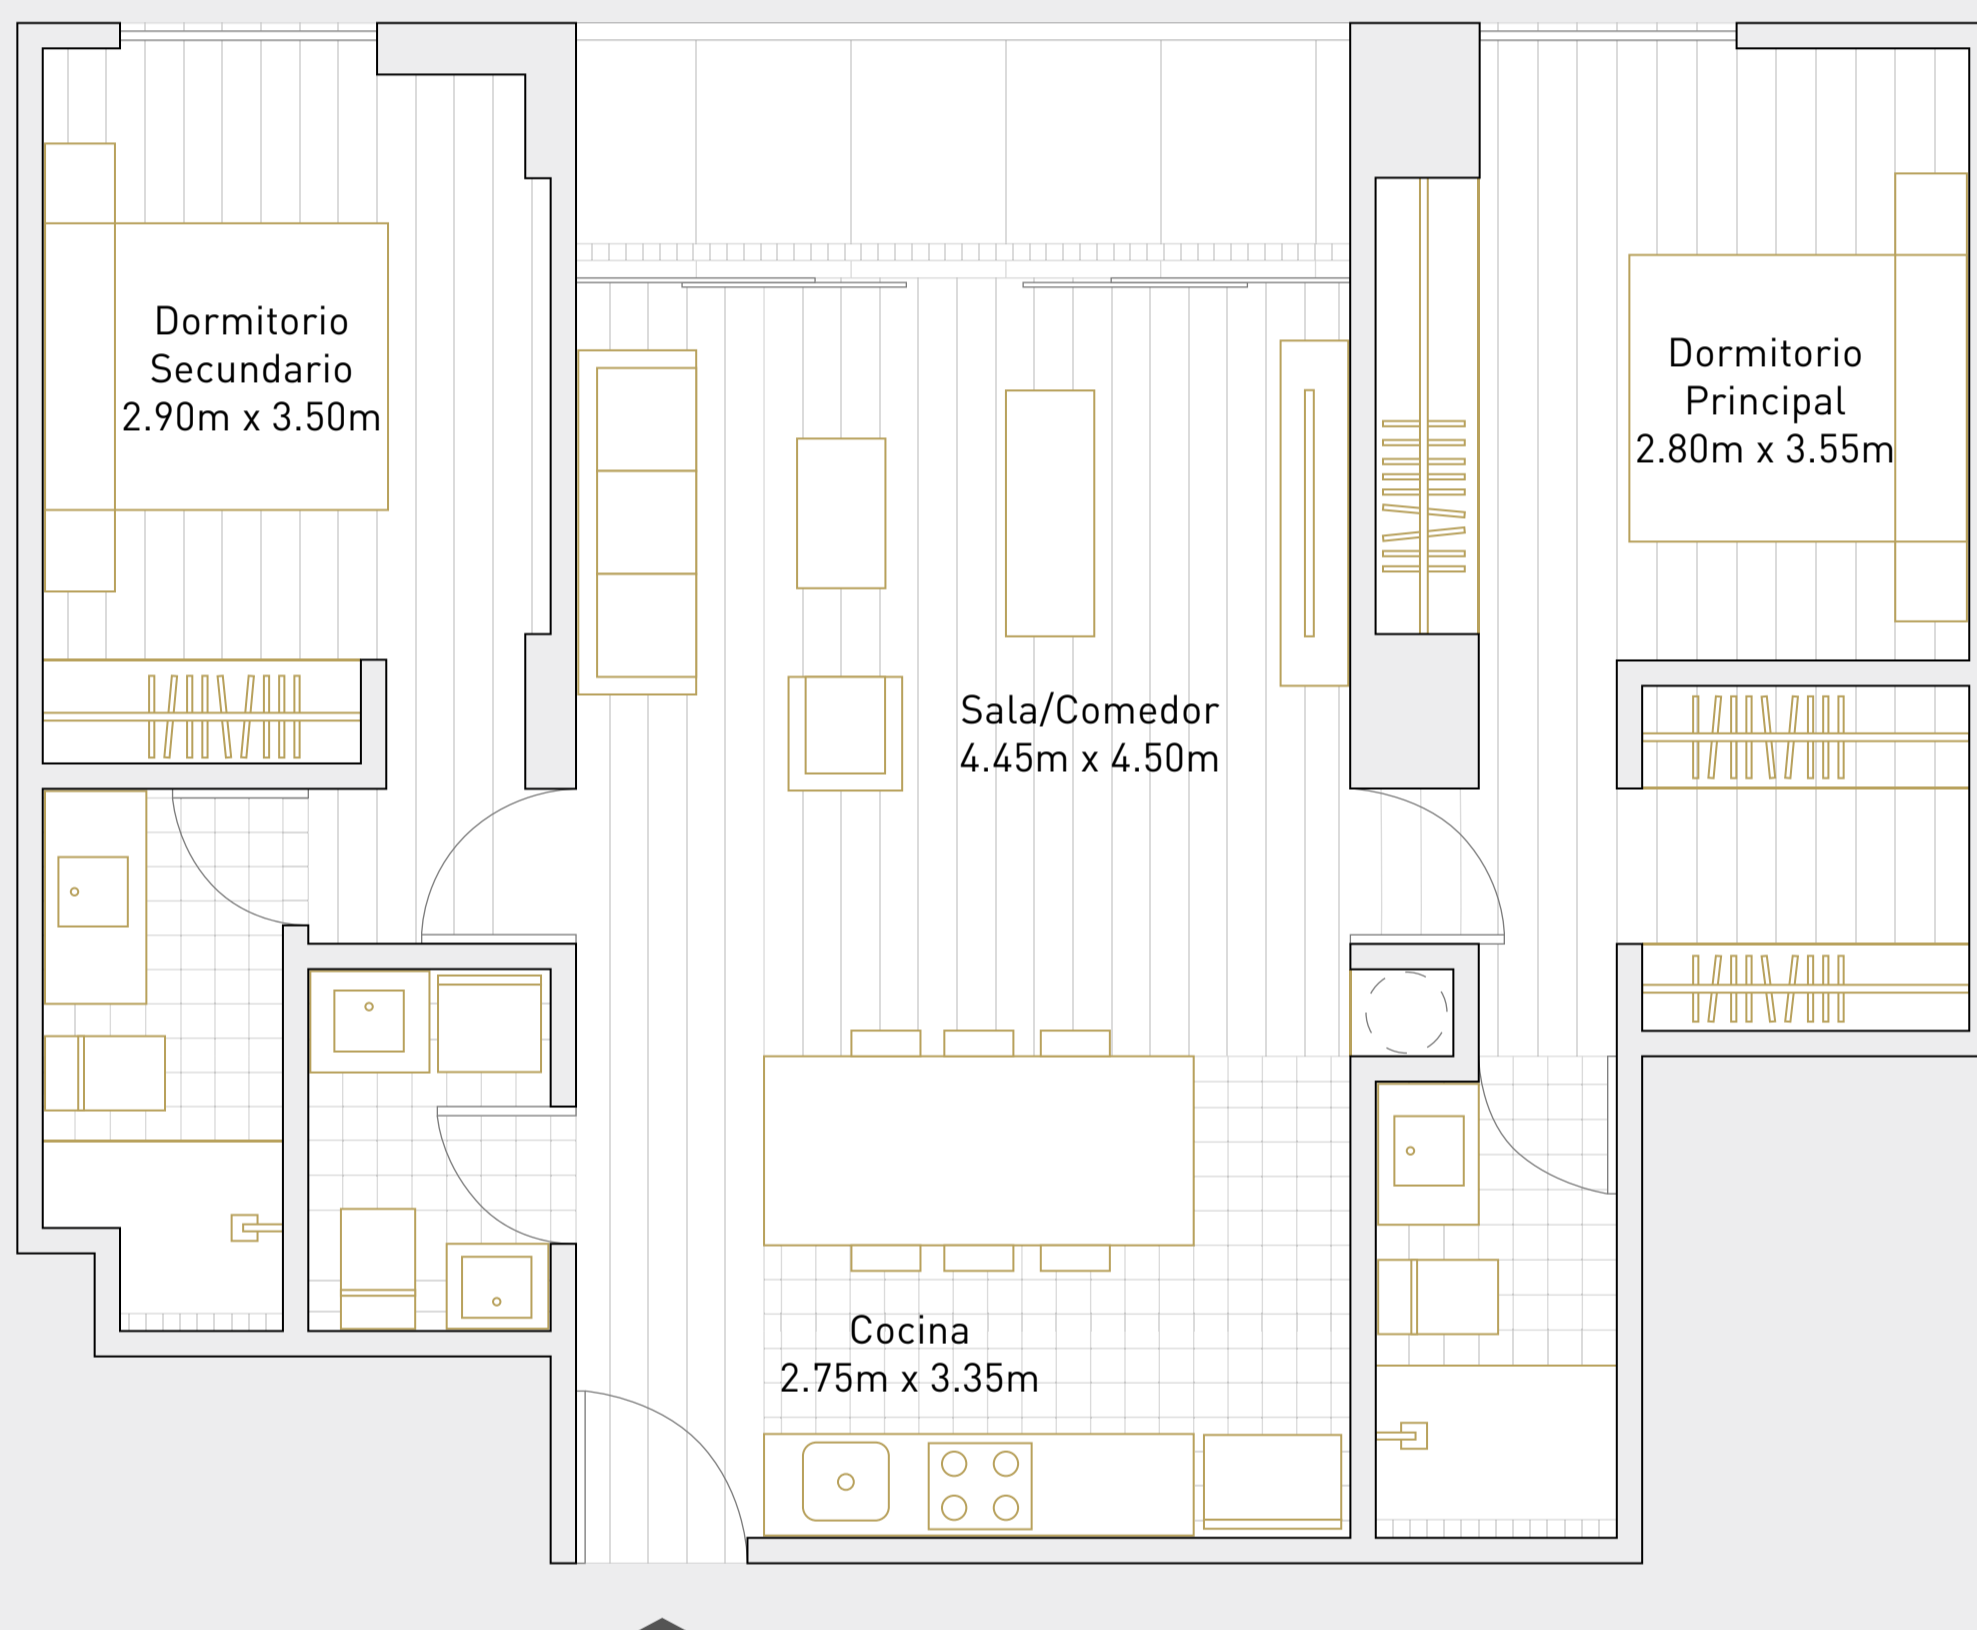

FL-2B

Departamento: 204, 304

Área techada: 91m²

Área libre: 0m²

Área ocupada: 91m²

illusion

Escala 1:100

Las áreas señaladas en el presente material de venta, son aproximadas, pues las áreas finales serán aquellas establecidas en la correspondiente Declaratoria de Fábrica e Independización inscrita en el Registro de Propiedad Inmueble de Lima.