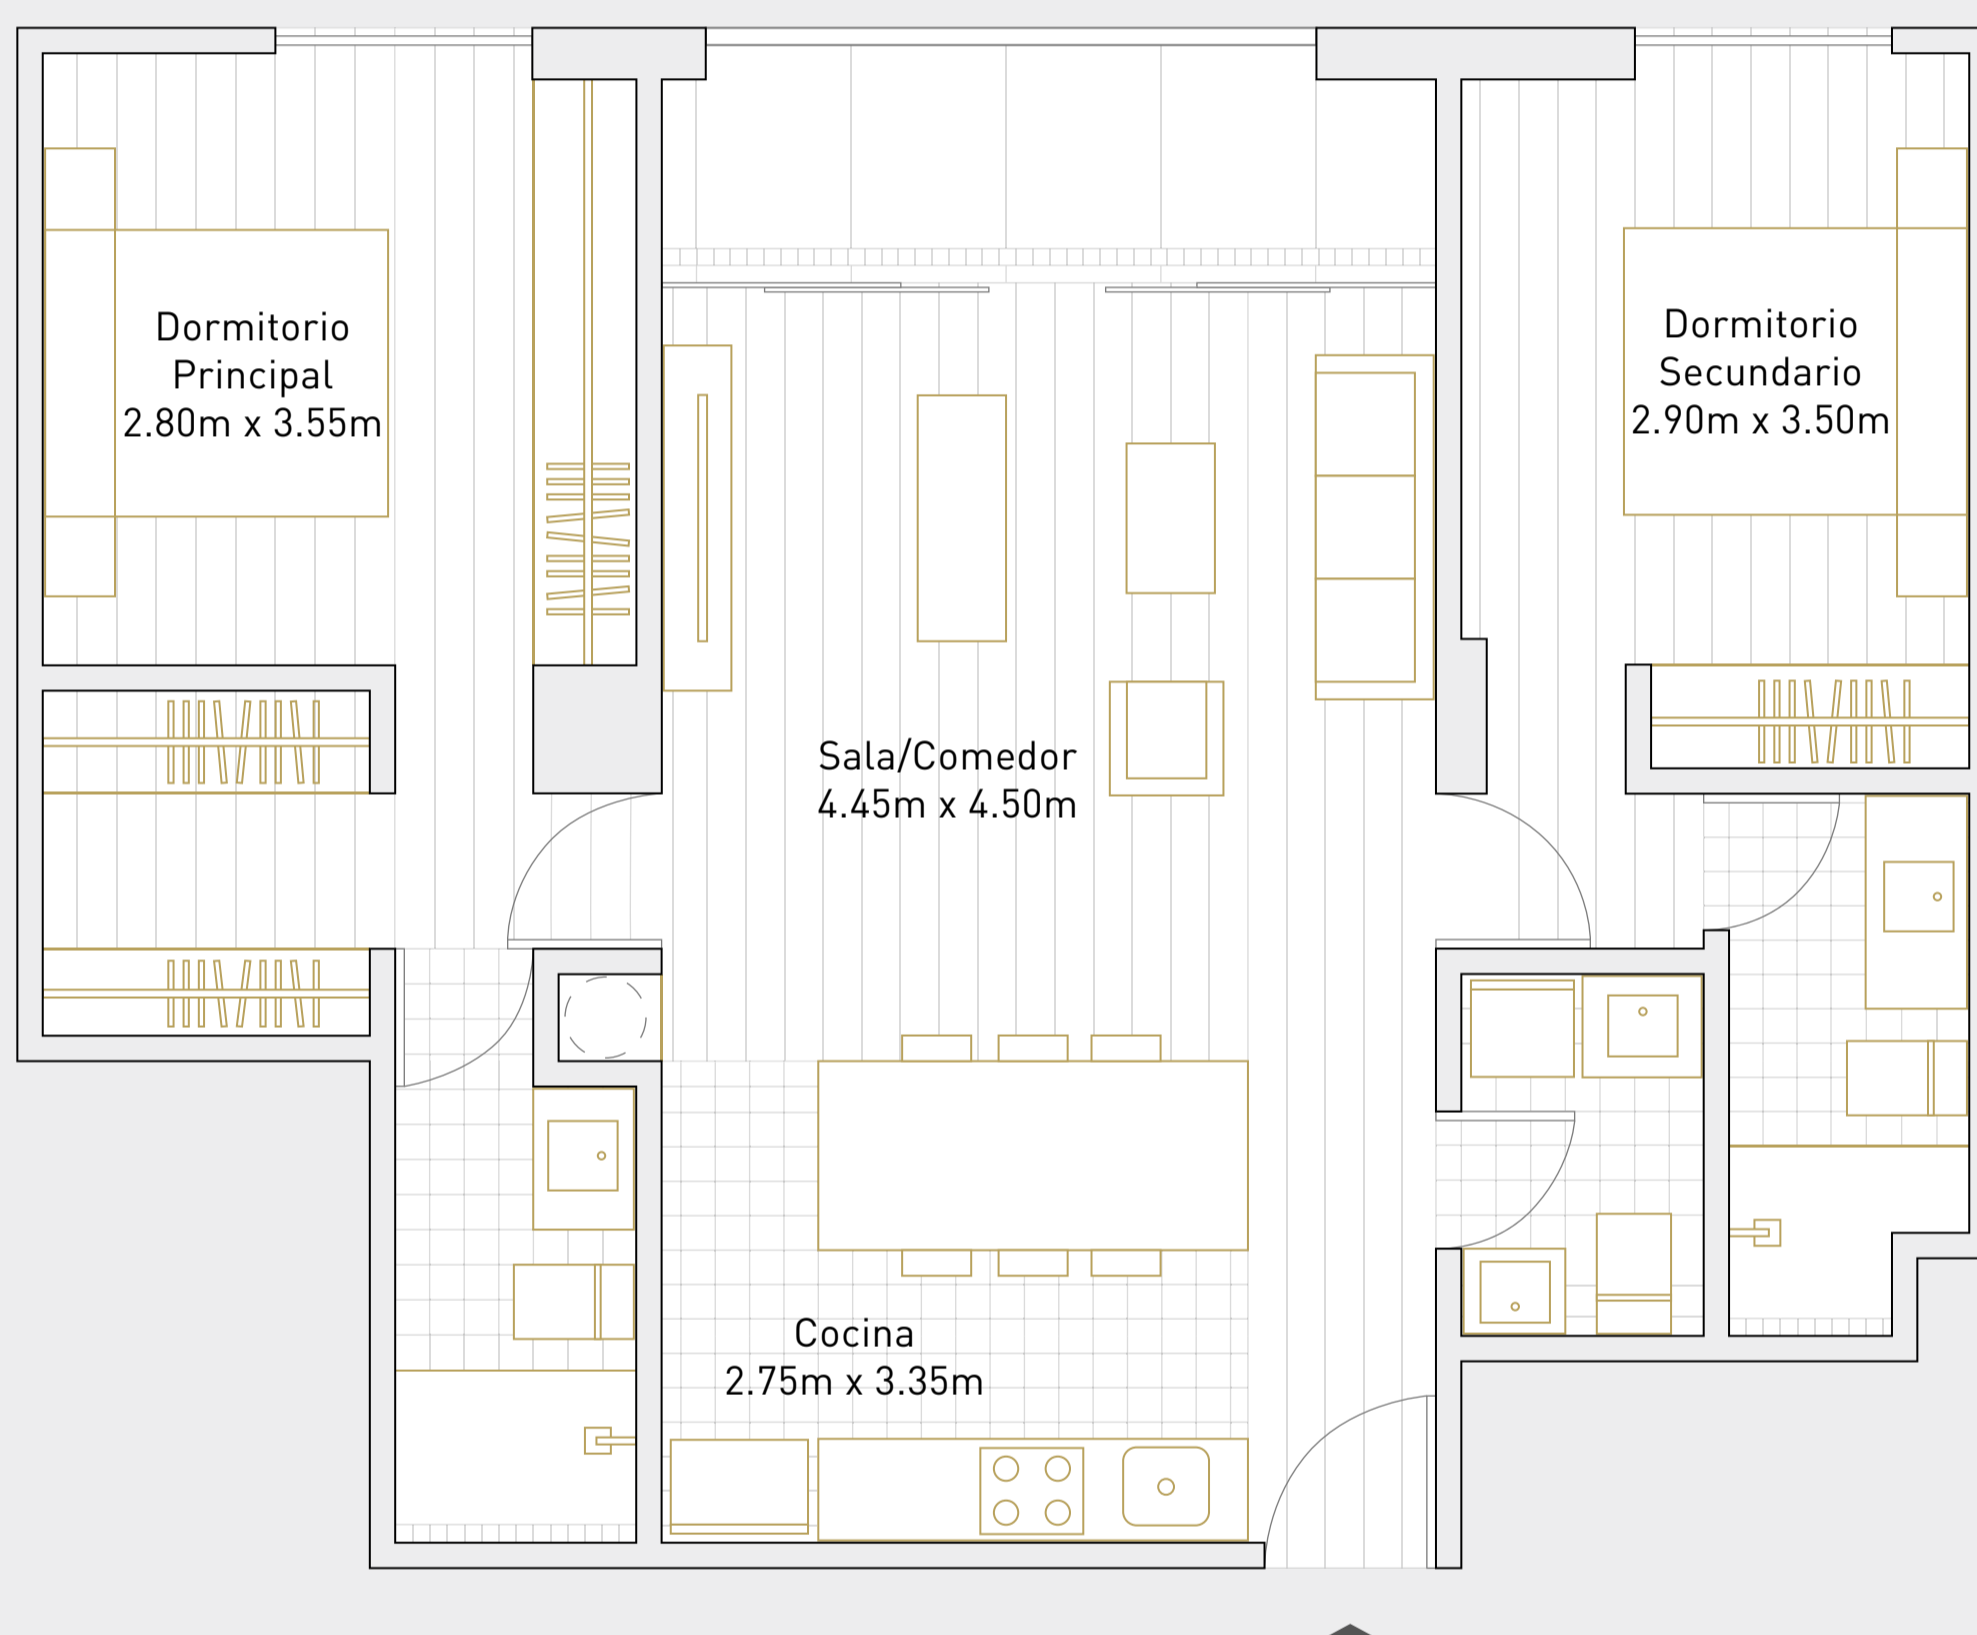

FL-2A

Departamento: 203, 303

Área techada: 91m²

Área libre: 0m²

Área ocupada: 91m²

illusione

Escala 1:100

Las áreas señaladas en el presente material de venta, son aproximadas, pues las áreas finales serán aquellas establecidas en la correspondiente Declaratoria de Fábrica e Independización inscrita en el Registro de Propiedad Inmueble de Lima.