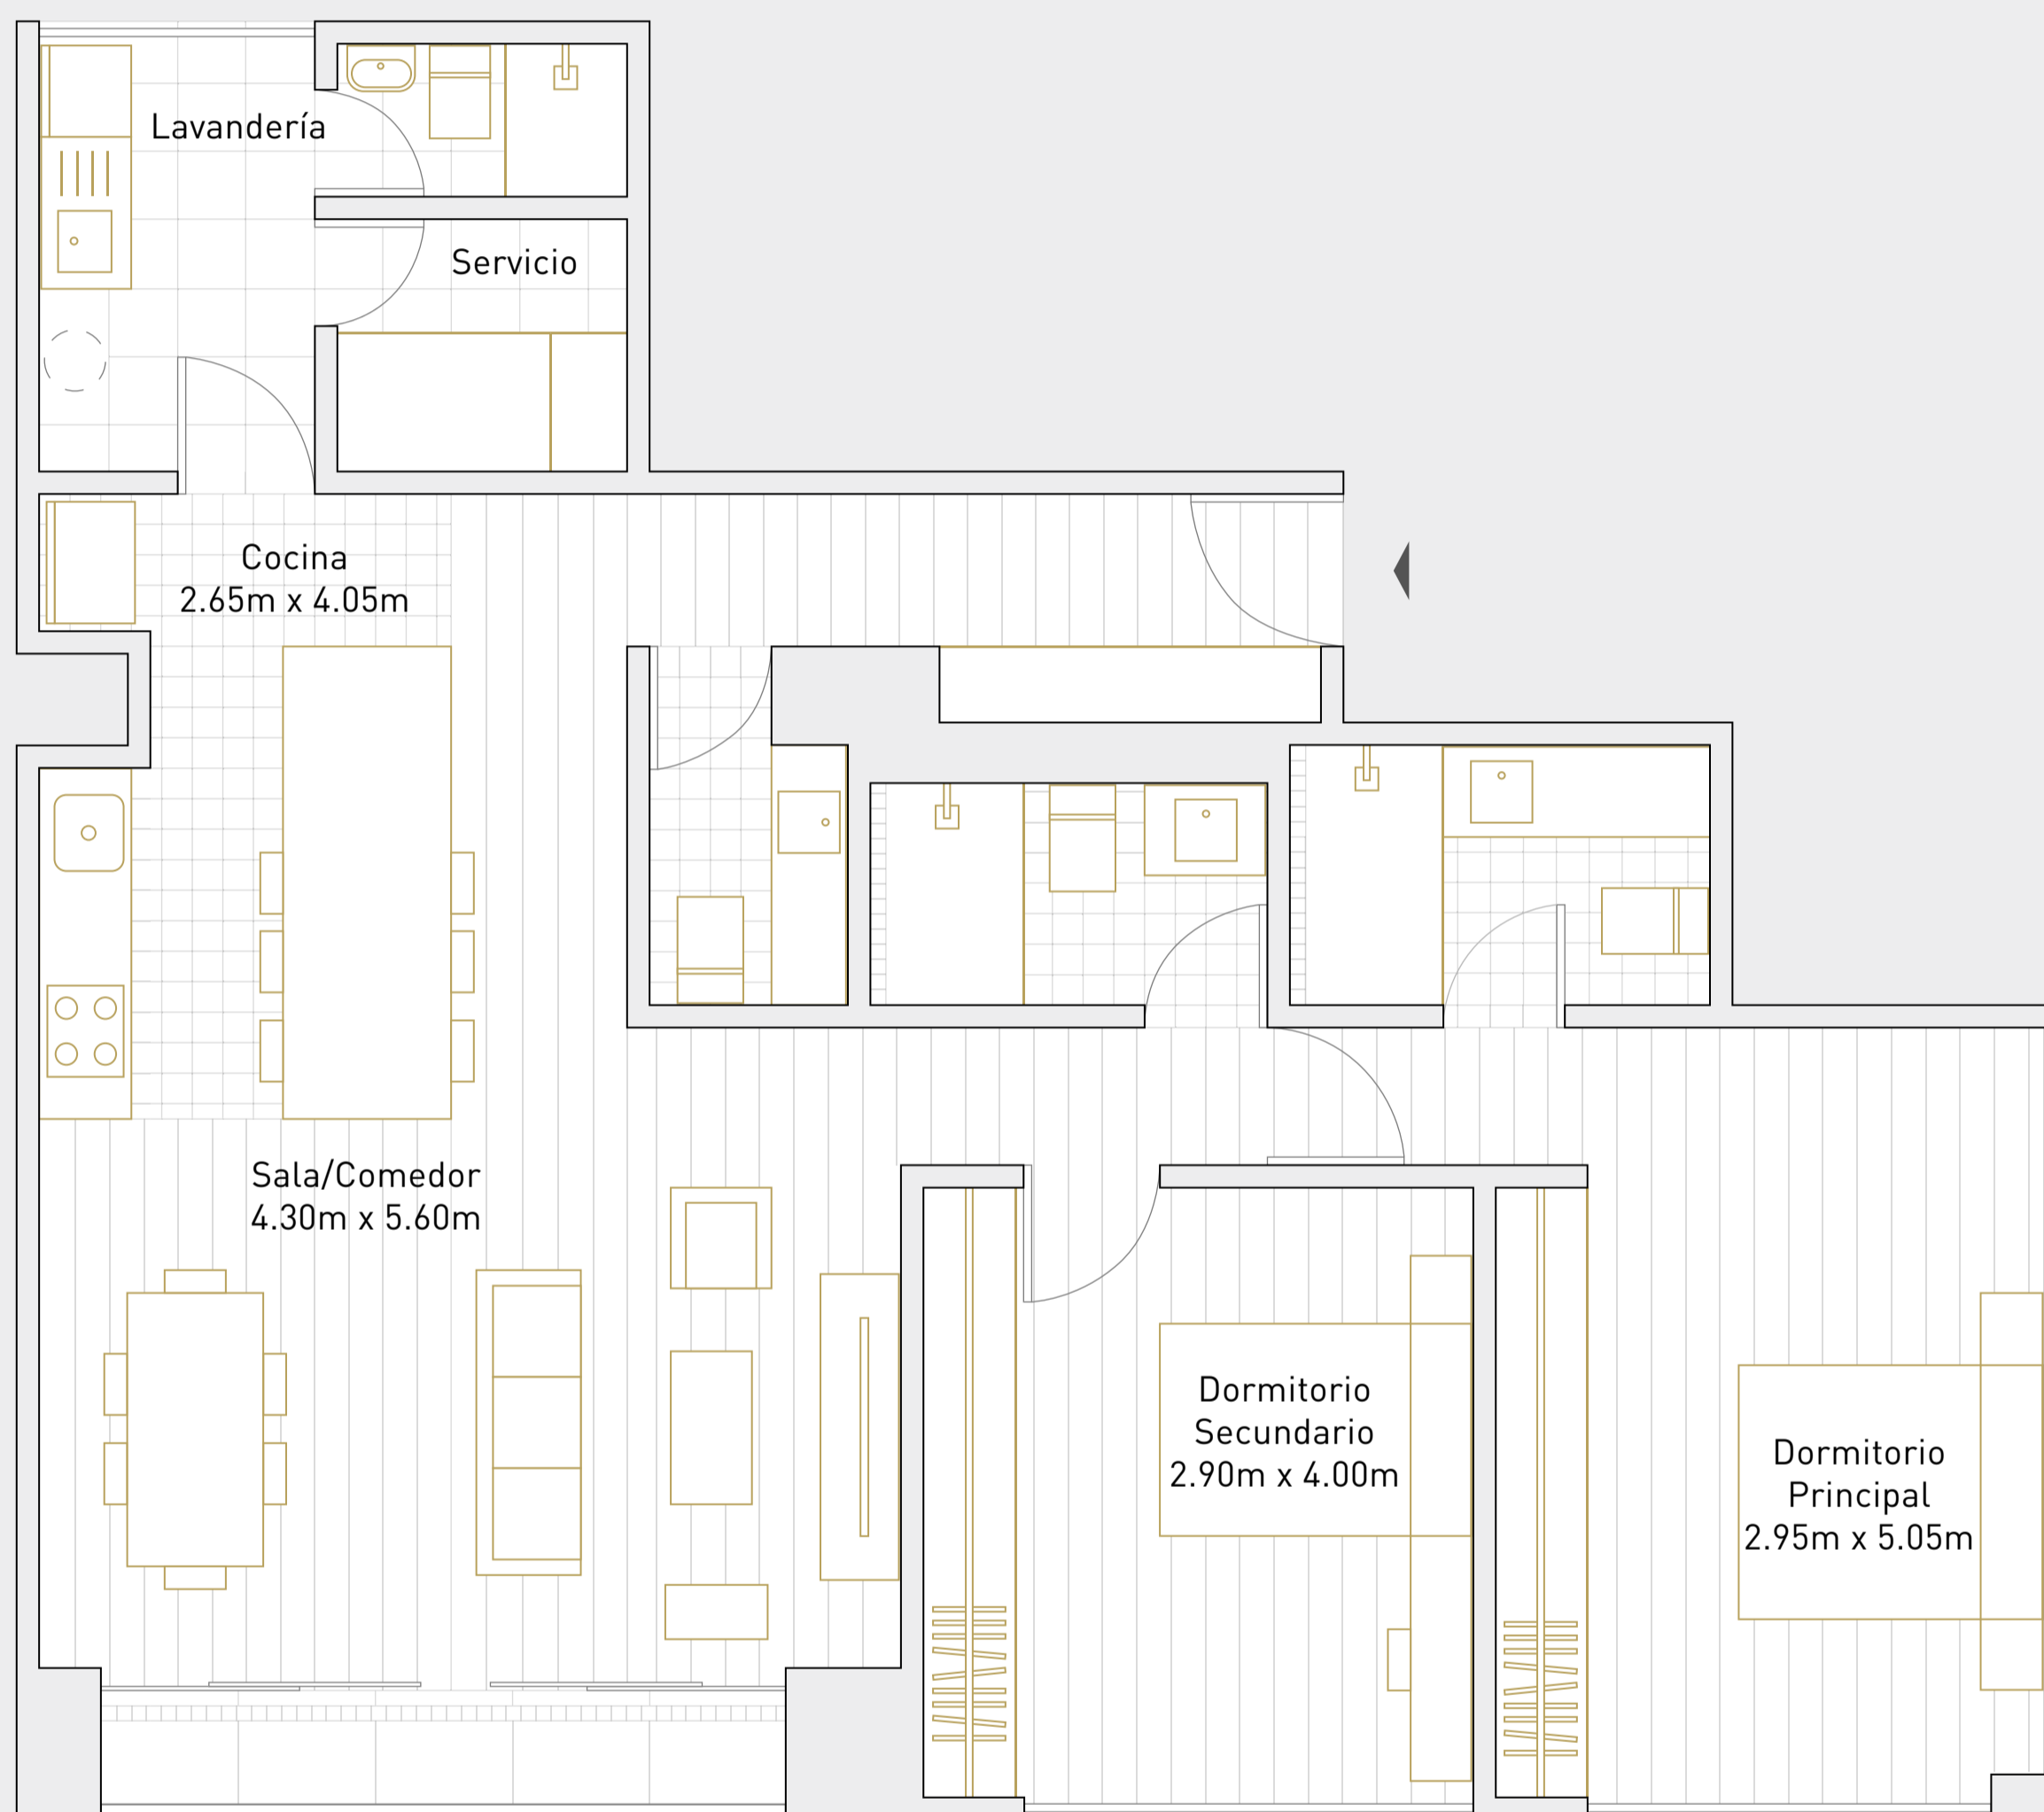

FL-1B

Departamento: 202, 302

Área techada: 120m²

Área libre: 0m²

Área ocupada: 120m²

illusione

Escala 1:100

Las áreas señaladas en el presente material de venta, son aproximadas, pues las áreas finales serán aquellas establecidas en la correspondiente Declaratoria de Fábrica e Independización inscrita en el Registro de Propiedad Inmueble de Lima.