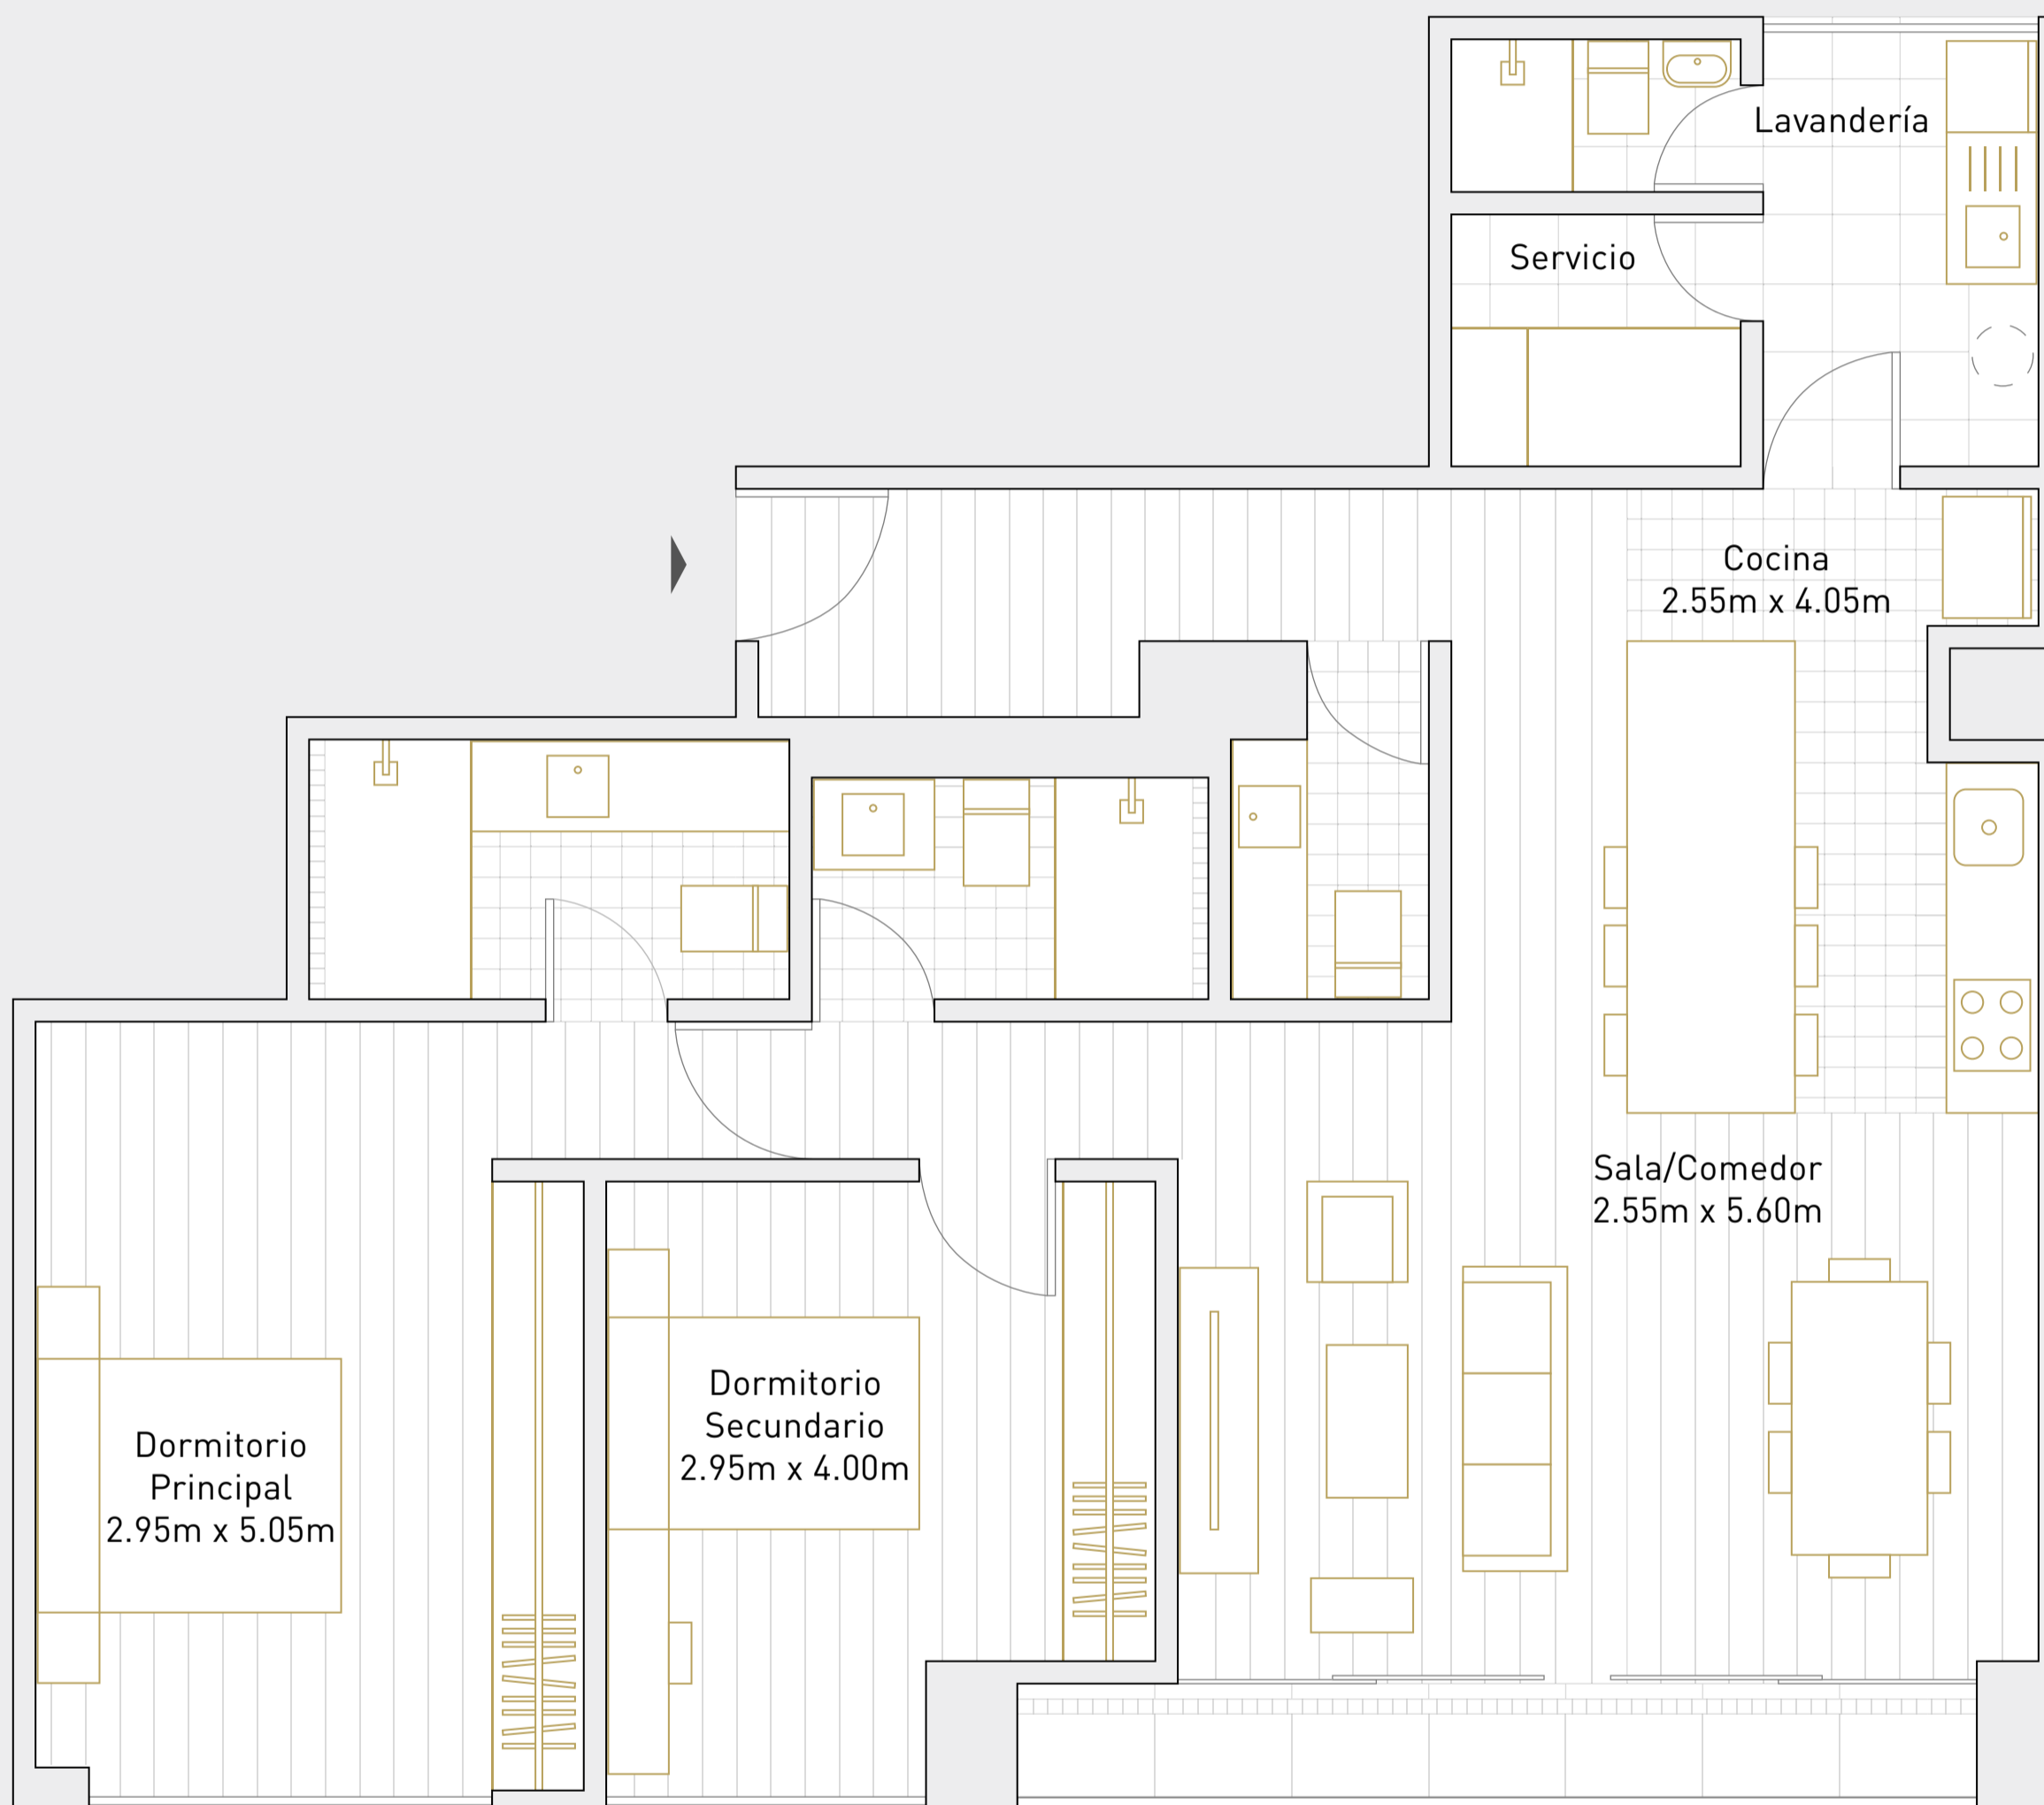

FL-1A

Departamento: 201, 301

Área techada: 120m²

Área libre: 0m²

Área ocupada: 120m²

illusione

Escala 1:100

Las áreas señaladas en el presente material de venta, son aproximadas, pues las áreas finales serán aquellas establecidas en la correspondiente Declaratoria de Fábrica e Independización inscrita en el Registro de Propiedad Inmueble de Lima.