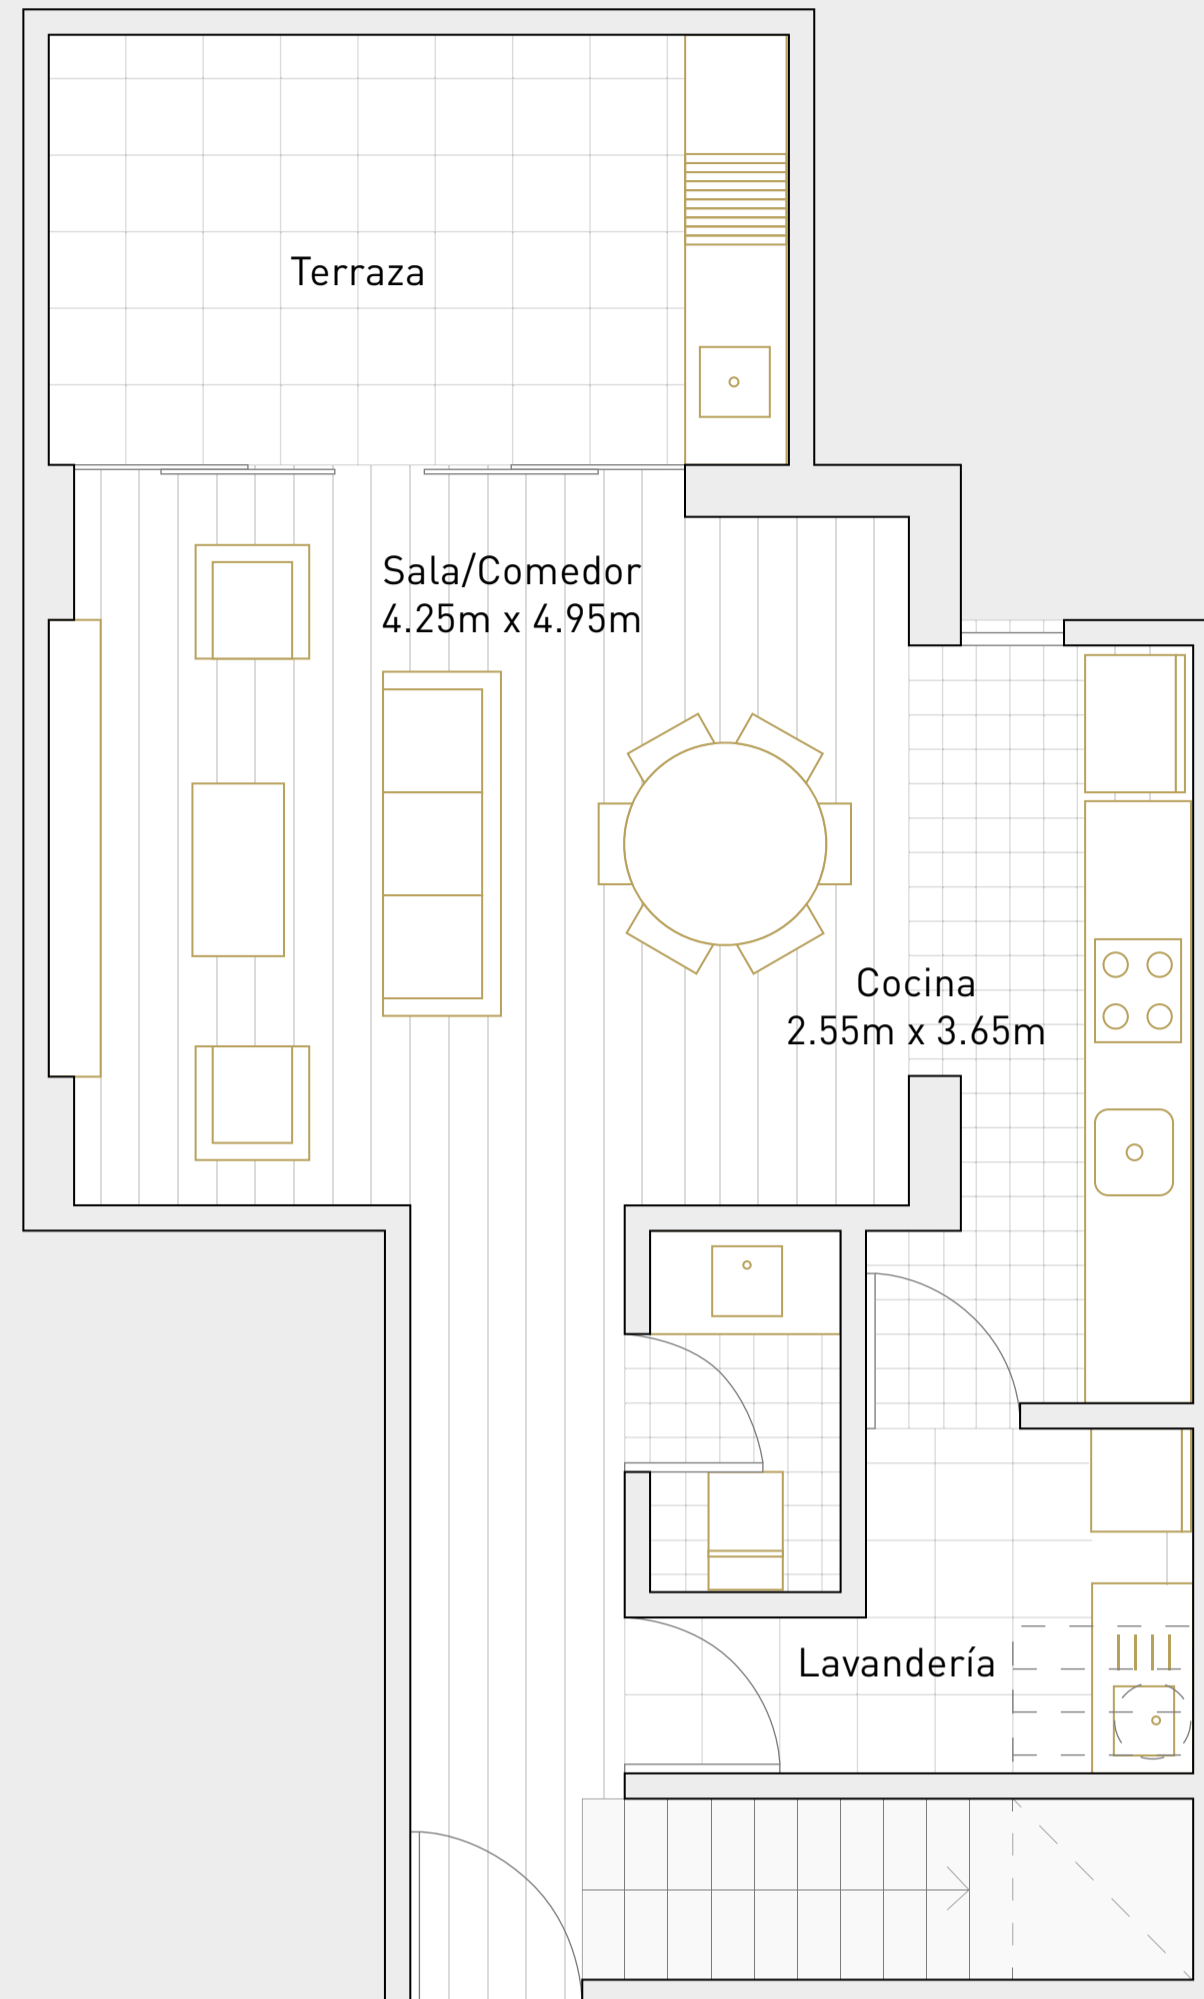

CH-6

Departamento: S-106

Área techada: 114m²

Área libre: 12m²

Área ocupada: 126m²

Nivel 1

Nivel 2

illusione

Escala 1:100

Las áreas señaladas en el presente material de venta, son aproximadas, pues las áreas finales serán aquellas establecidas en la correspondiente Declaratoria de Fábrica e Independización inscrita en el Registro de Propiedad Inmueble de Lima.