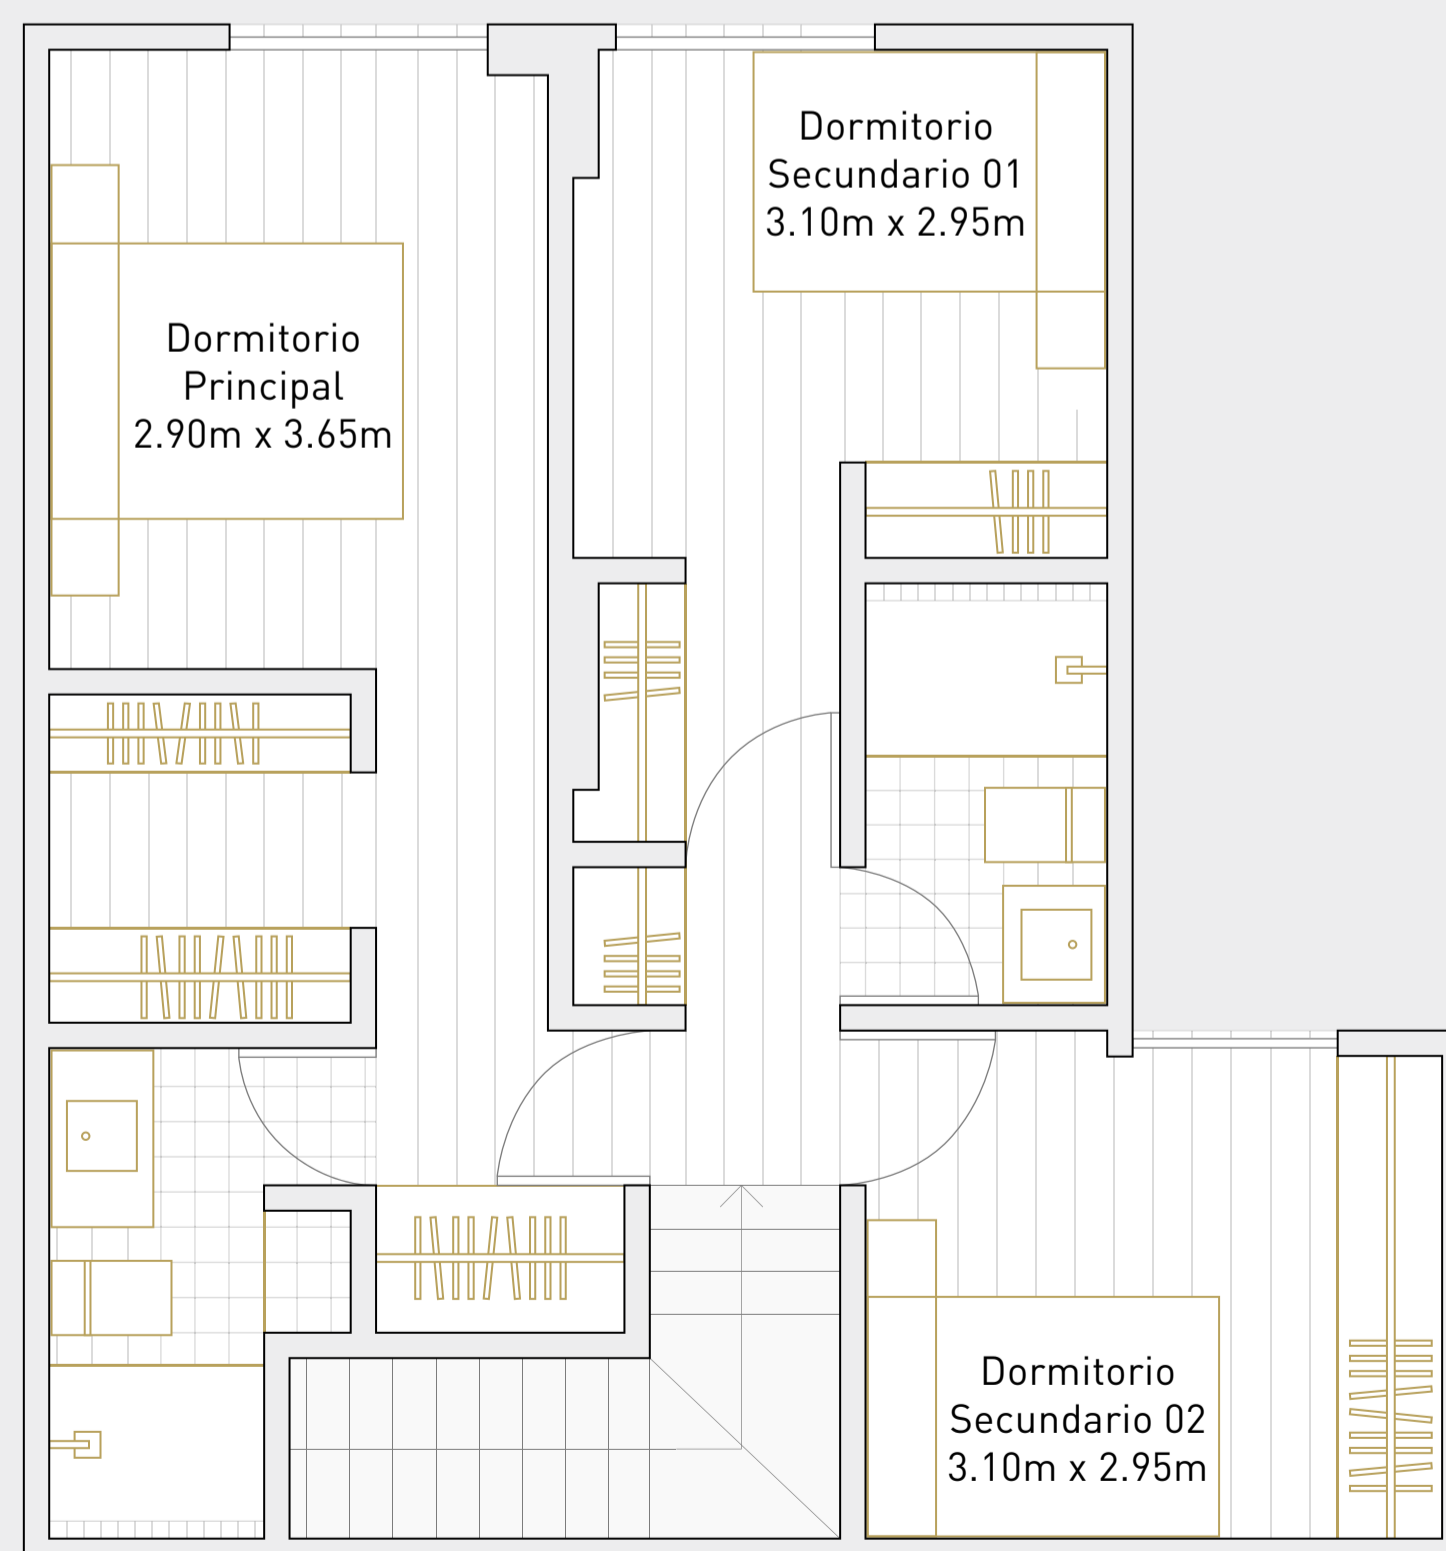

CH-6

Departamento: S-106

Área techada: 114m²

Área libre: 12m²

Área ocupada: 126m²

Nivel 1

Nivel 2

illusione

Escala 1:100

Las áreas señaladas en el presente material de venta, son aproximadas, pues las áreas finales serán aquellas establecidas en la correspondiente Declaratoria de Fábrica e Independización inscrita en el Registro de Propiedad Inmueble de Lima.