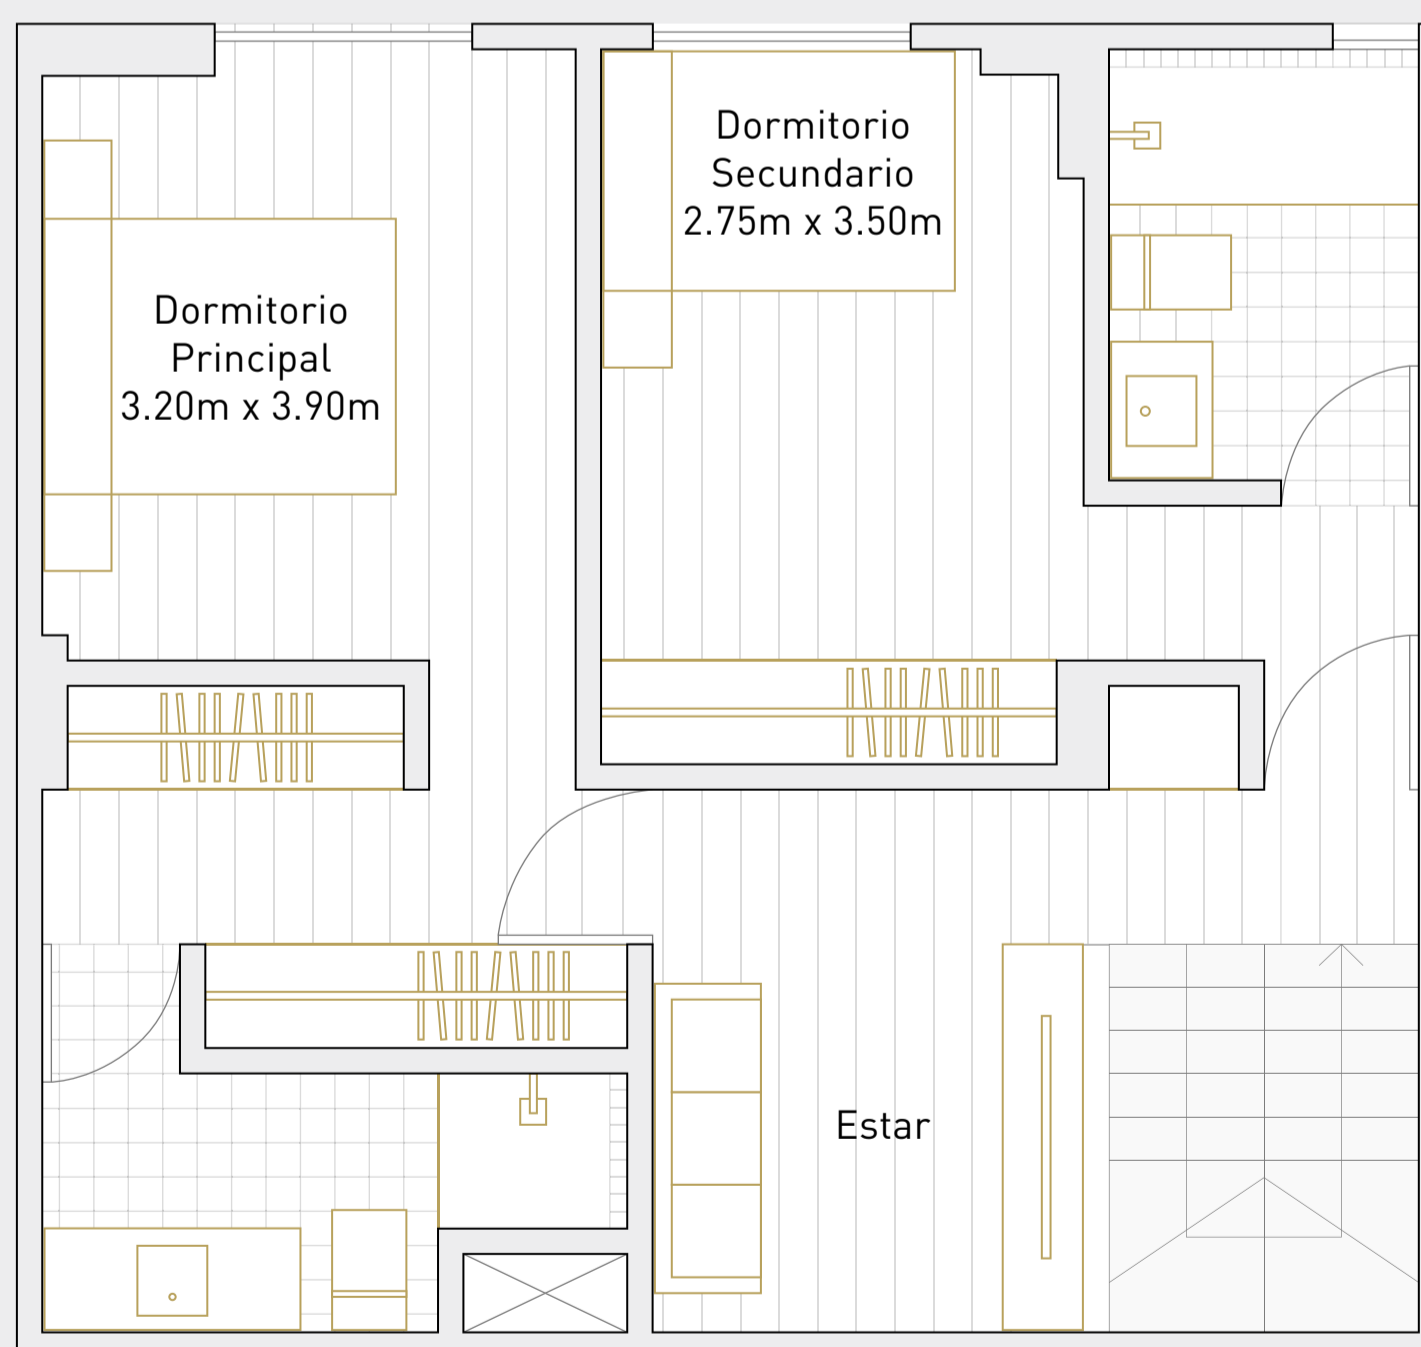

CH-5

Departamento: S-105

Área techada: 116m²

Área libre: 16m²

Área ocupada: 132m²

Nivel 1

Nivel 2

illusione

Escala 1:100

Las áreas señaladas en el presente material de venta, son aproximadas, pues las áreas finales serán aquellas establecidas en la correspondiente Declaratoria de Fábrica e Independización inscrita en el Registro de Propiedad Inmueble de Lima.