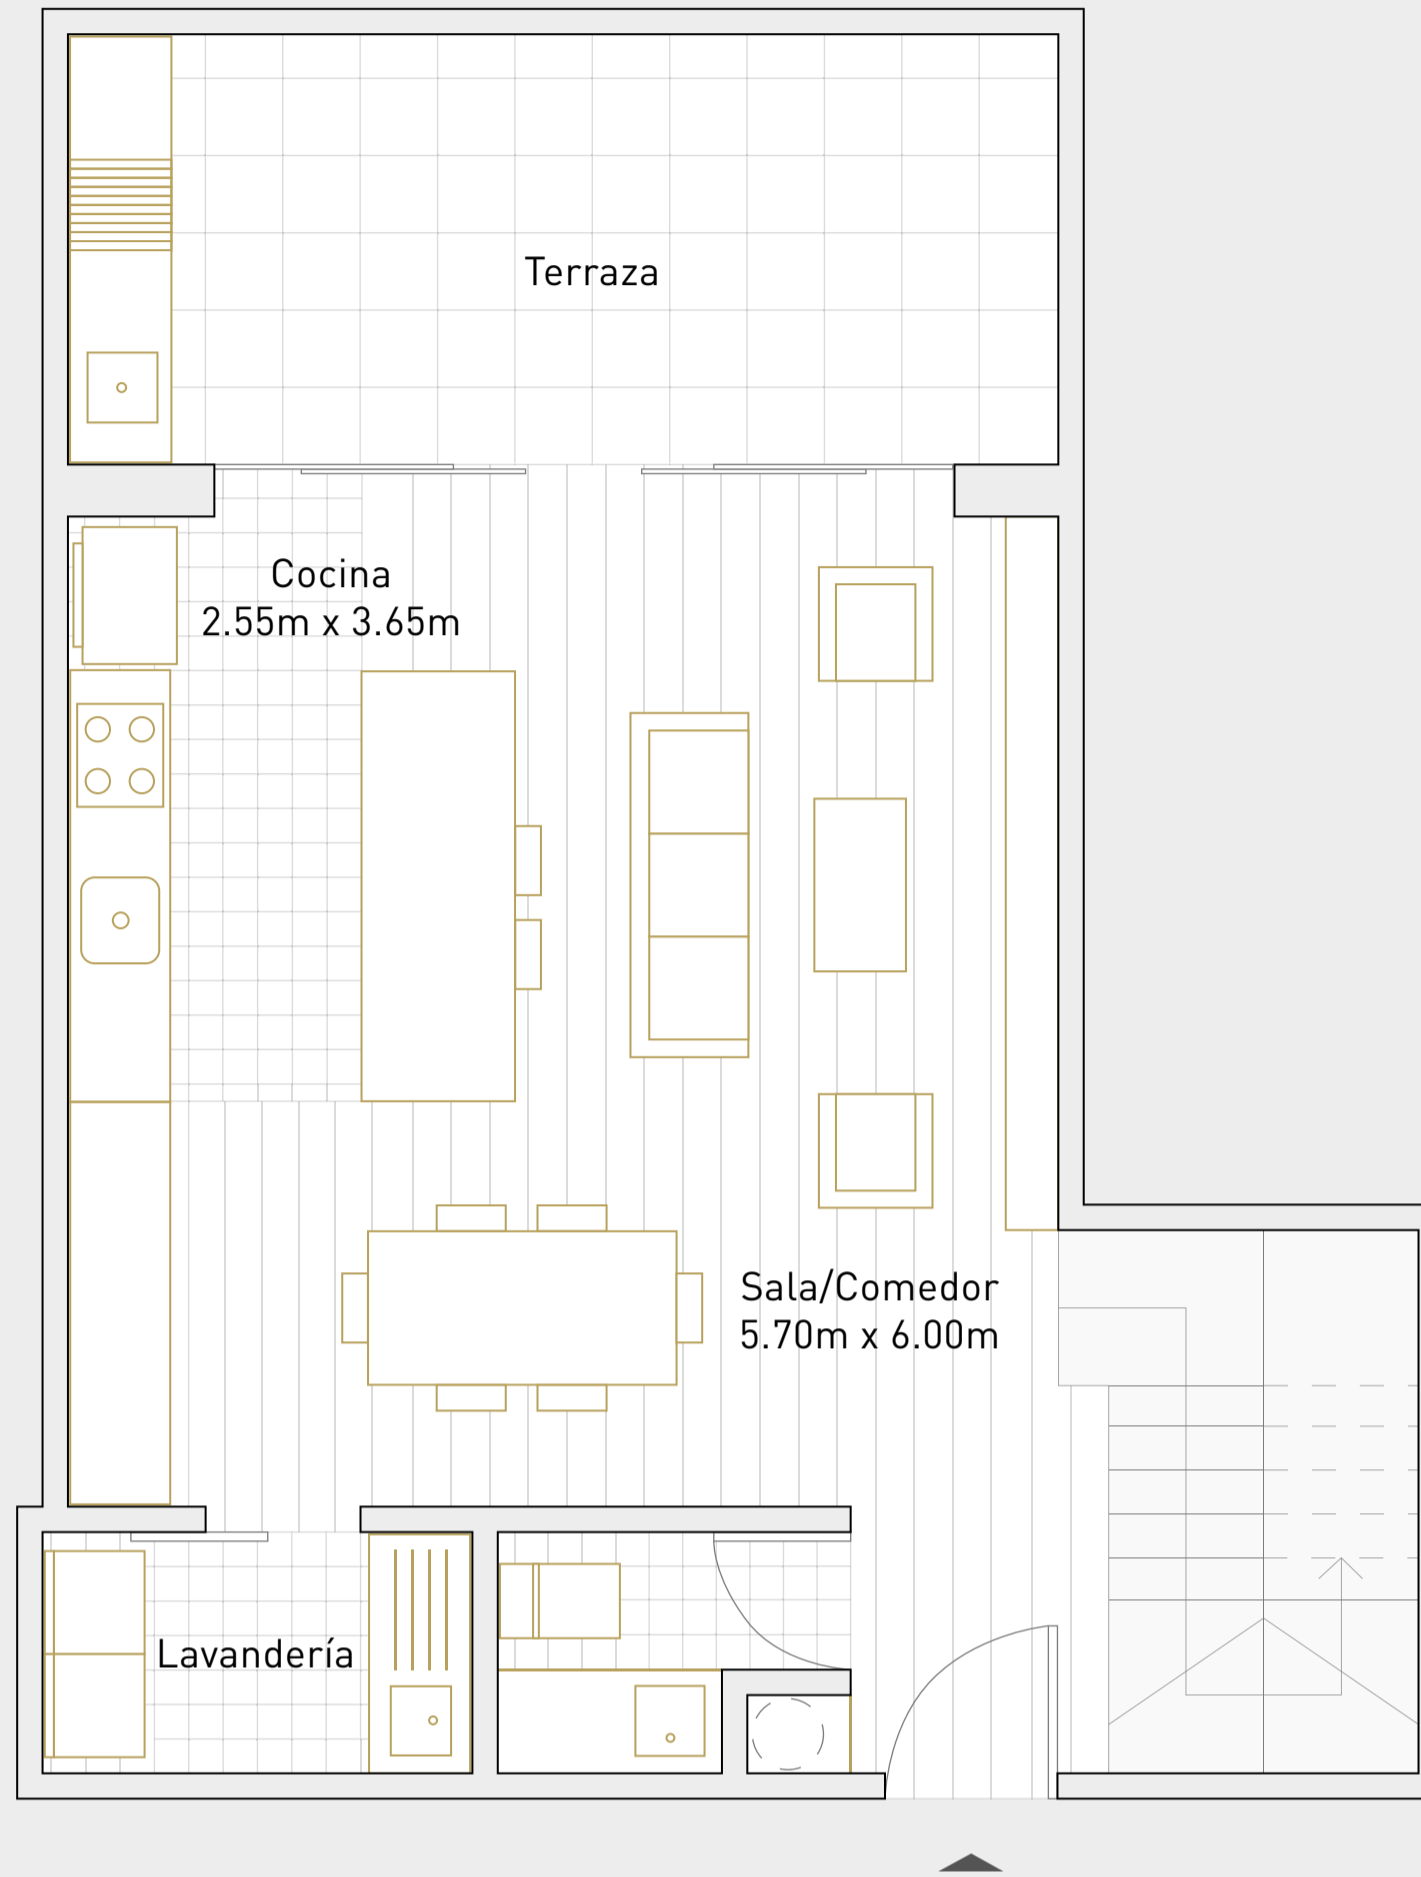

CH-5

Departamento: S-105

Área techada: 116m²

Área libre: 16m²

Área ocupada: 132m²

Nivel 1

Nivel 2

illusione

Escala 1:100

Las áreas señaladas en el presente material de venta, son aproximadas, pues las áreas finales serán aquellas establecidas en la correspondiente Declaratoria de Fábrica e Independización inscrita en el Registro de Propiedad Inmueble de Lima.