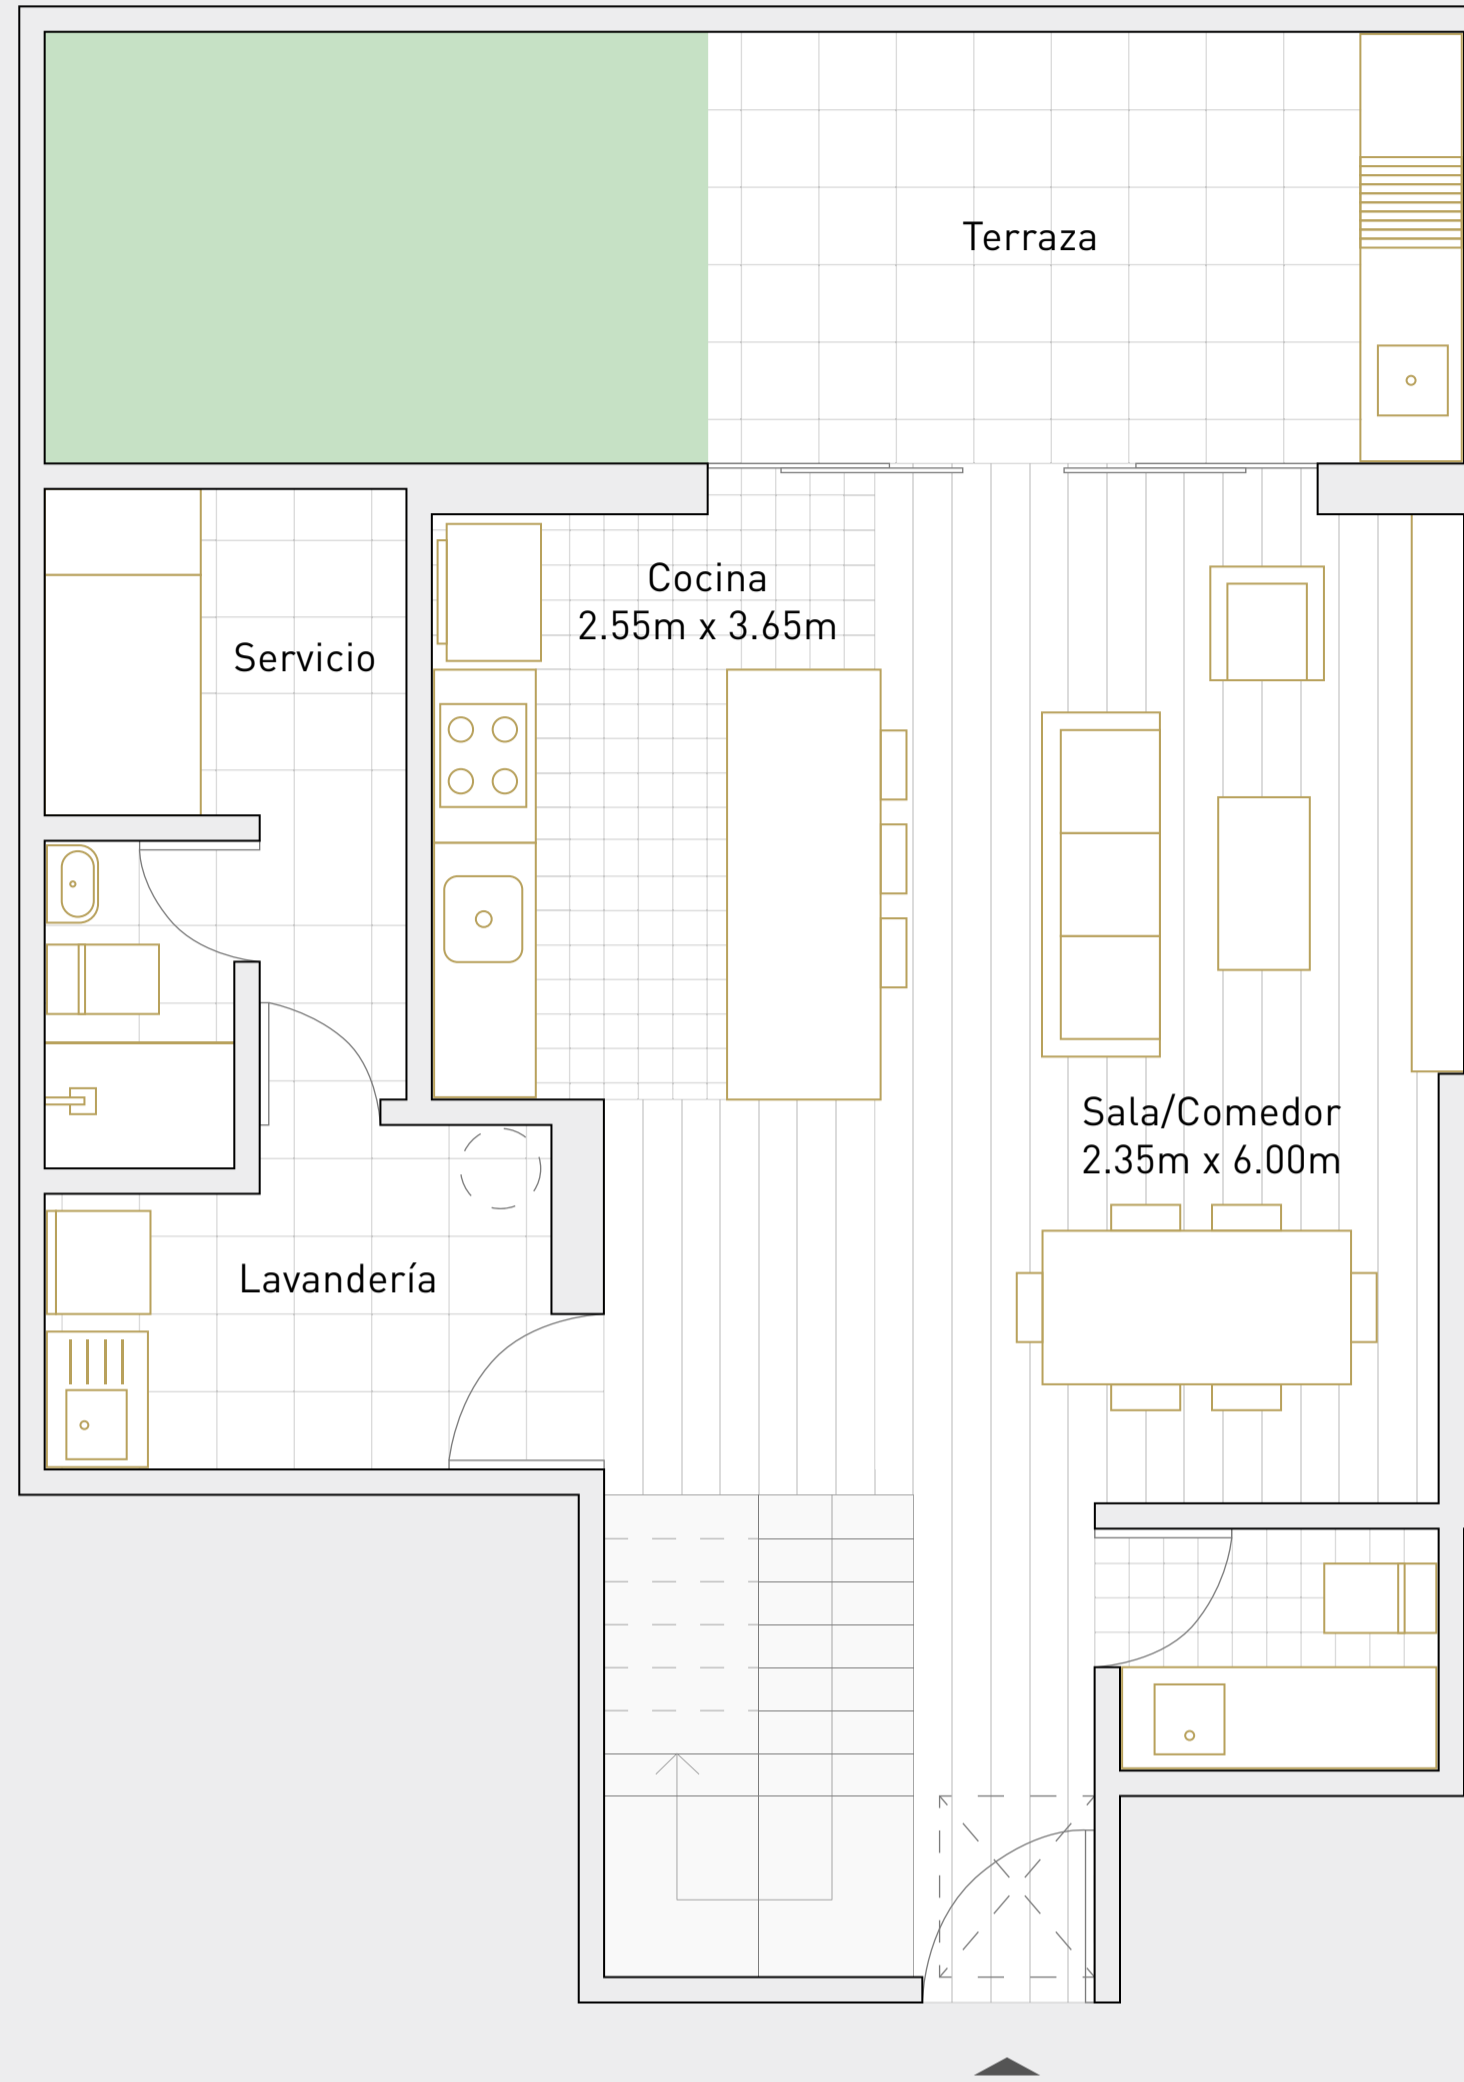

CH-4

Departamento: S-104

Área techada: 124m²

Área libre: 22m²

Área ocupada: 146m²

Nivel 1

Nivel 2

illusione

Escala 1:100

Las áreas señaladas en el presente material de venta, son aproximadas, pues las áreas finales serán aquellas establecidas en la correspondiente Declaratoria de Fábrica e Independización inscrita en el Registro de Propiedad Inmueble de Lima.