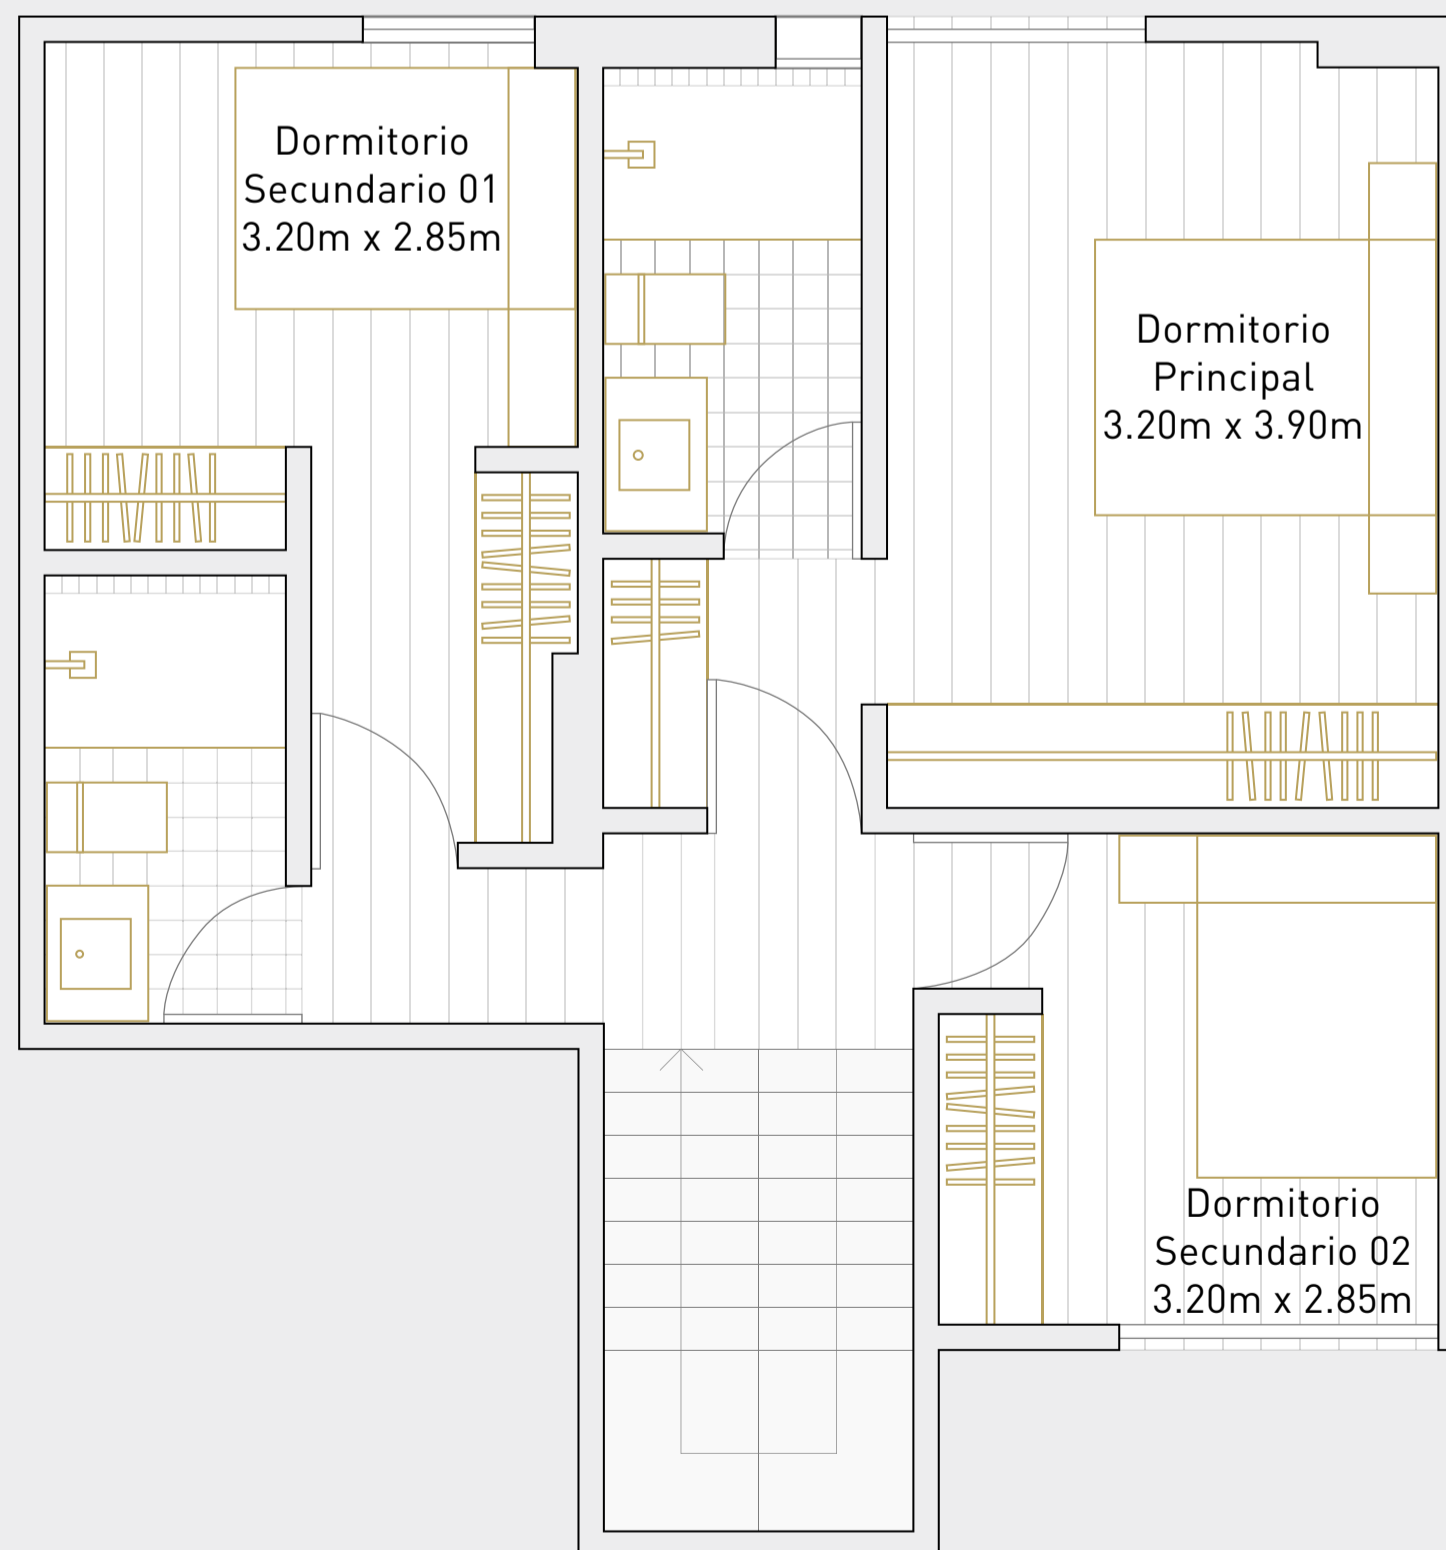

CH-4

Departamento: S-104

Área techada: 124m²

Área libre: 22m²

Área ocupada: 146m²

Nivel 1

Nivel 2

illusione

Escala 1:100

Las áreas señaladas en el presente material de venta, son aproximadas, pues las áreas finales serán aquellas establecidas en la correspondiente Declaratoria de Fábrica e Independización inscrita en el Registro de Propiedad Inmueble de Lima.