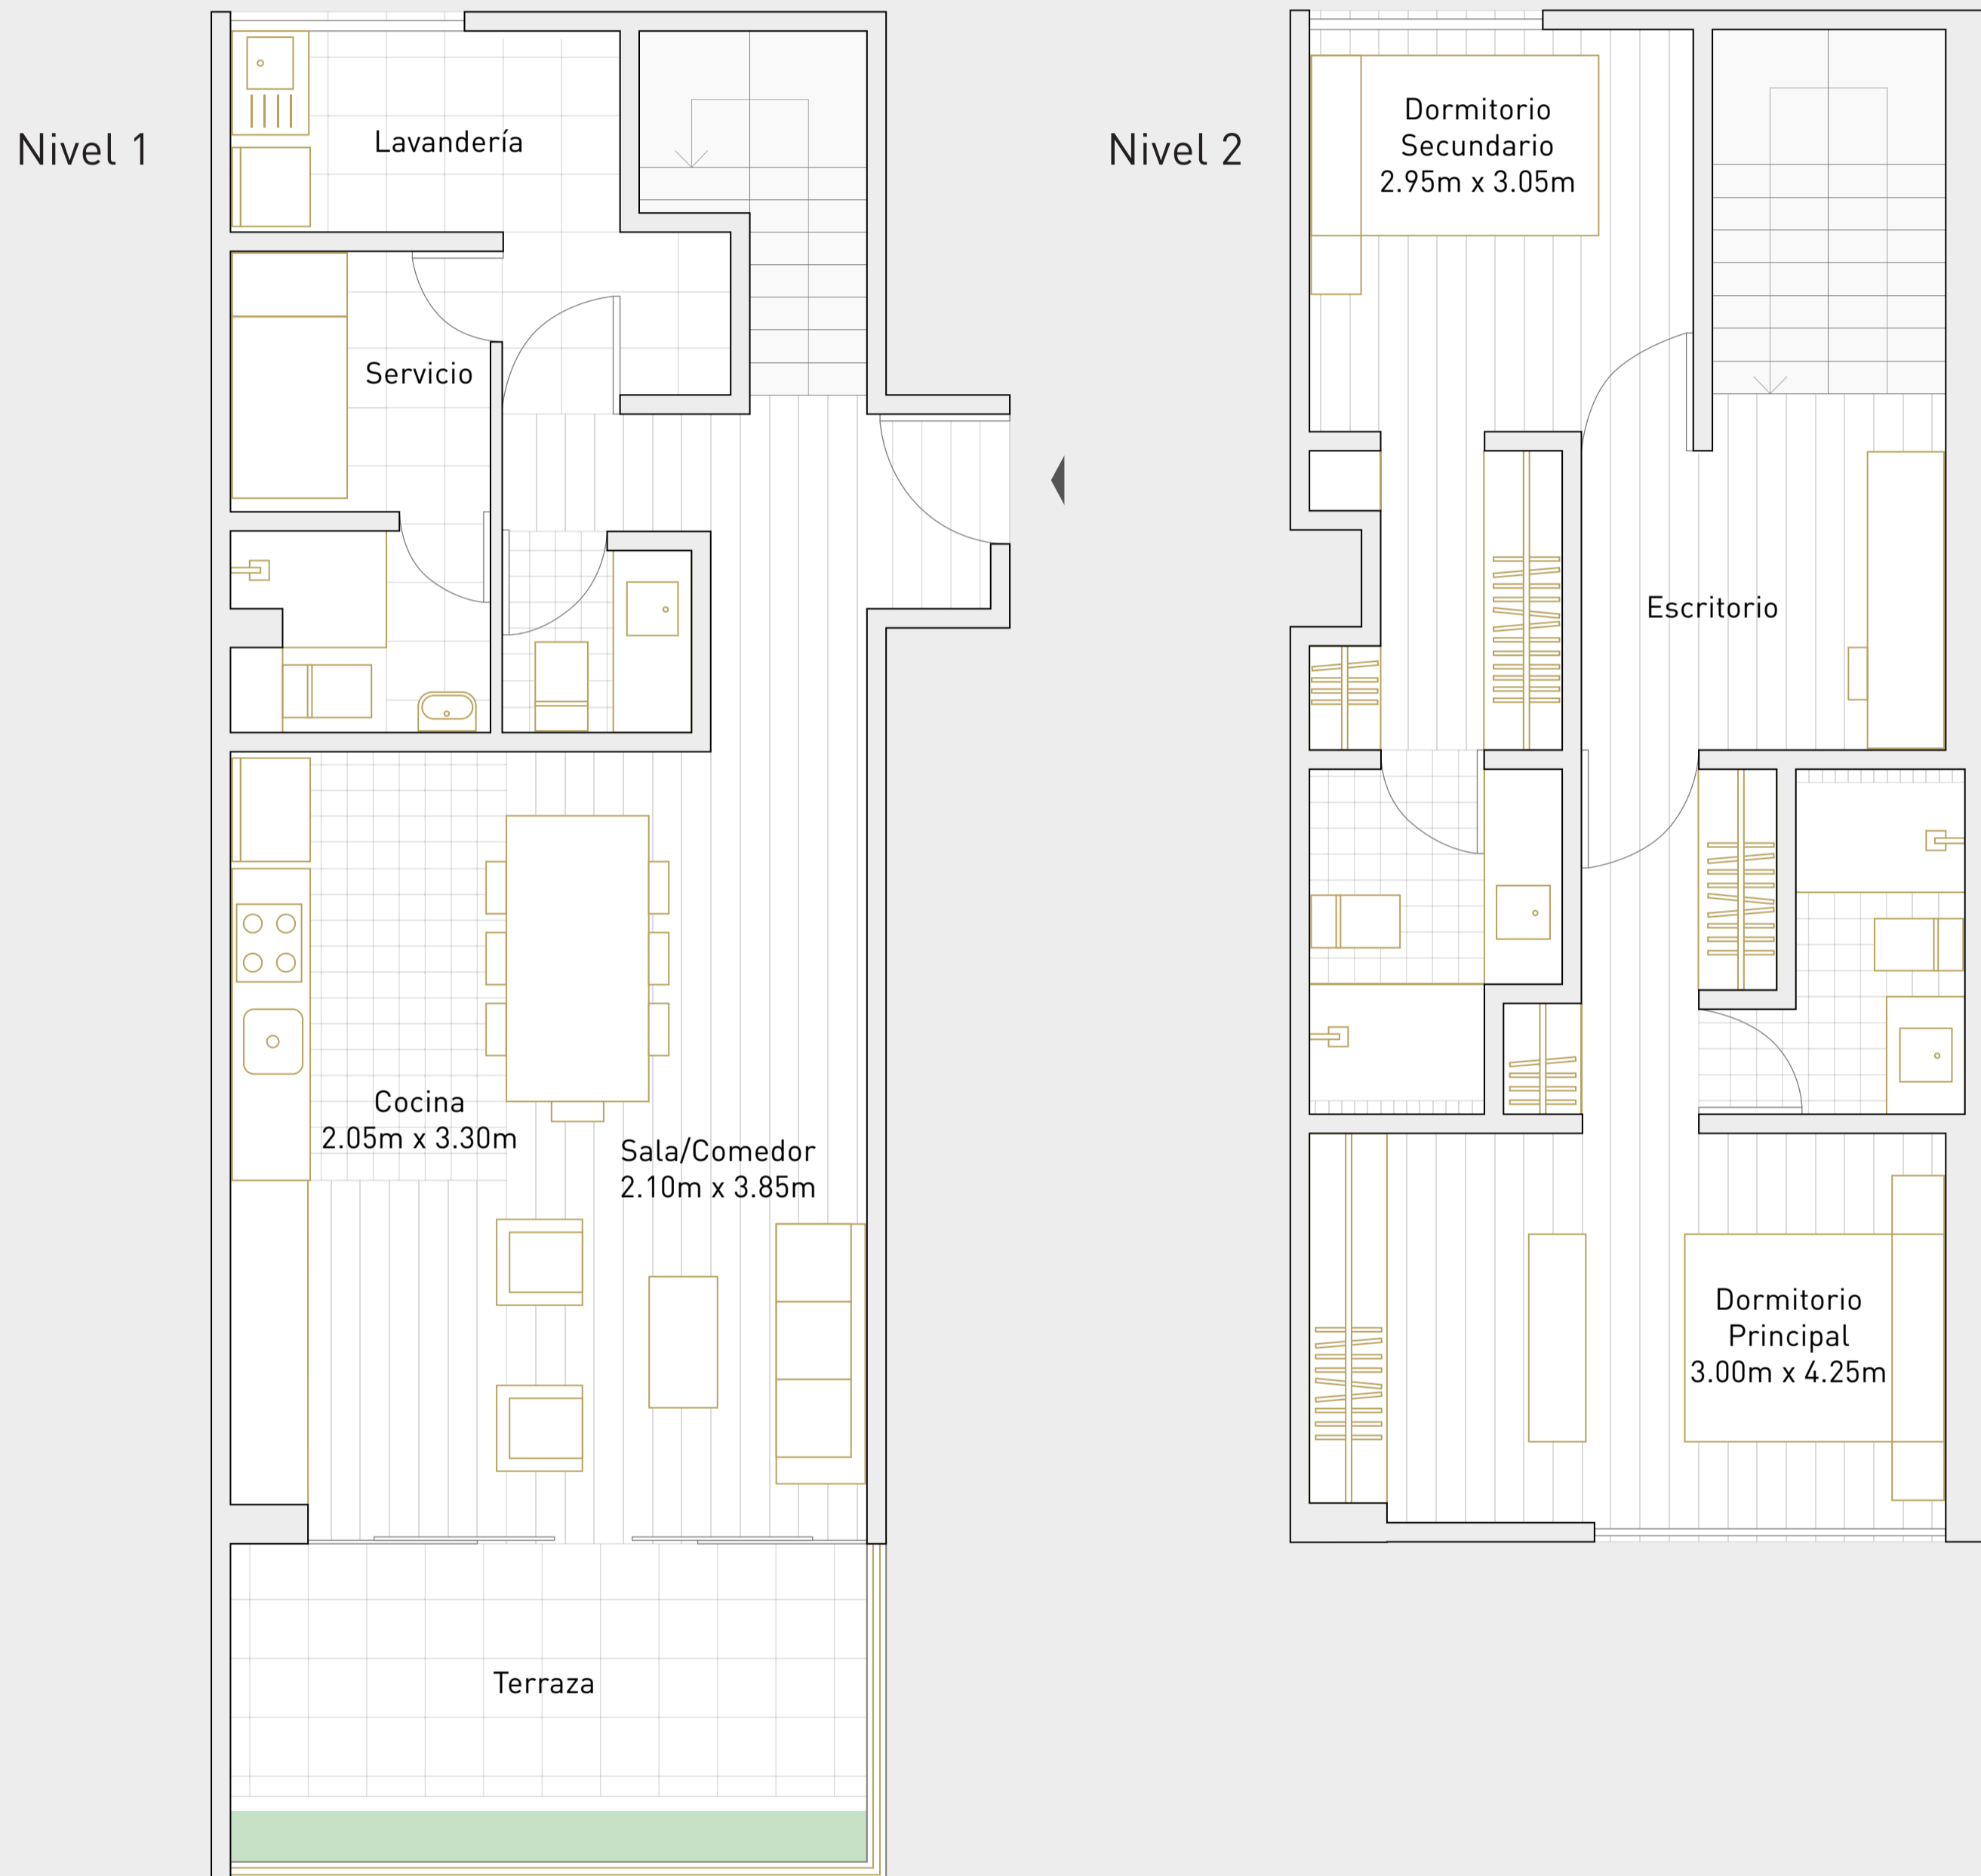

CH-3

Departamento: S-103

Área techada: 125m²

Área libre: 13m²

Área ocupada: 138m²

illusione

Escala 1:100

Las áreas señaladas en el presente material de venta, son aproximadas, pues las áreas finales serán aquellas establecidas en la correspondiente Declaratoria de Fábrica e Independización inscrita en el Registro de Propiedad Inmueble de Lima.