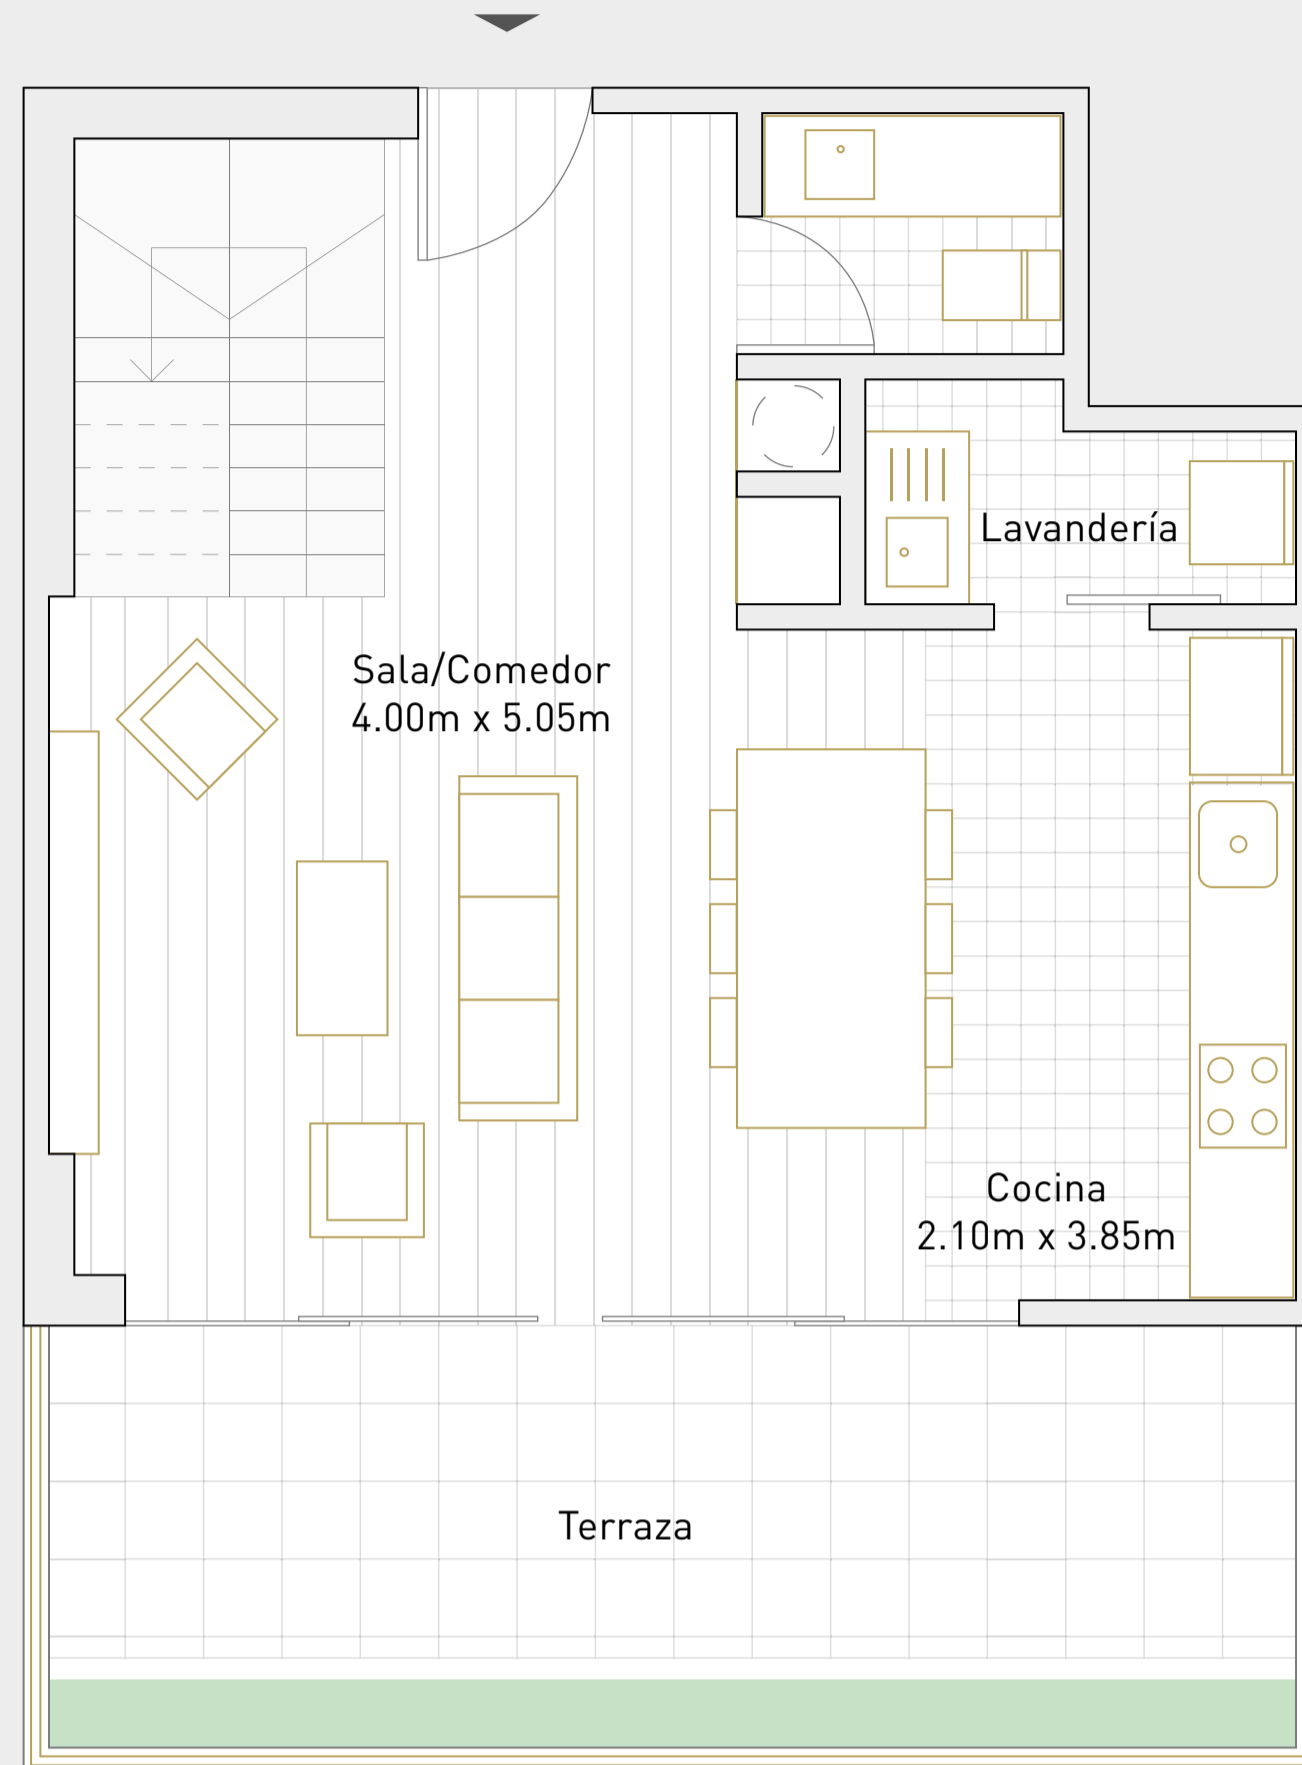

# CH-2

Departamento: S-102

Área techada: 112m<sup>2</sup>

Área libre: 19m<sup>2</sup>

Área ocupada: 130m<sup>2</sup>

Nivel 1

Nivel 2

illusione

Escala 1:100

Las áreas señaladas en el presente material de venta, son aproximadas, pues las áreas finales serán aquellas establecidas en la correspondiente Declaratoria de Fábrica e Independización inscrita en el Registro de Propiedad Inmueble de Lima.