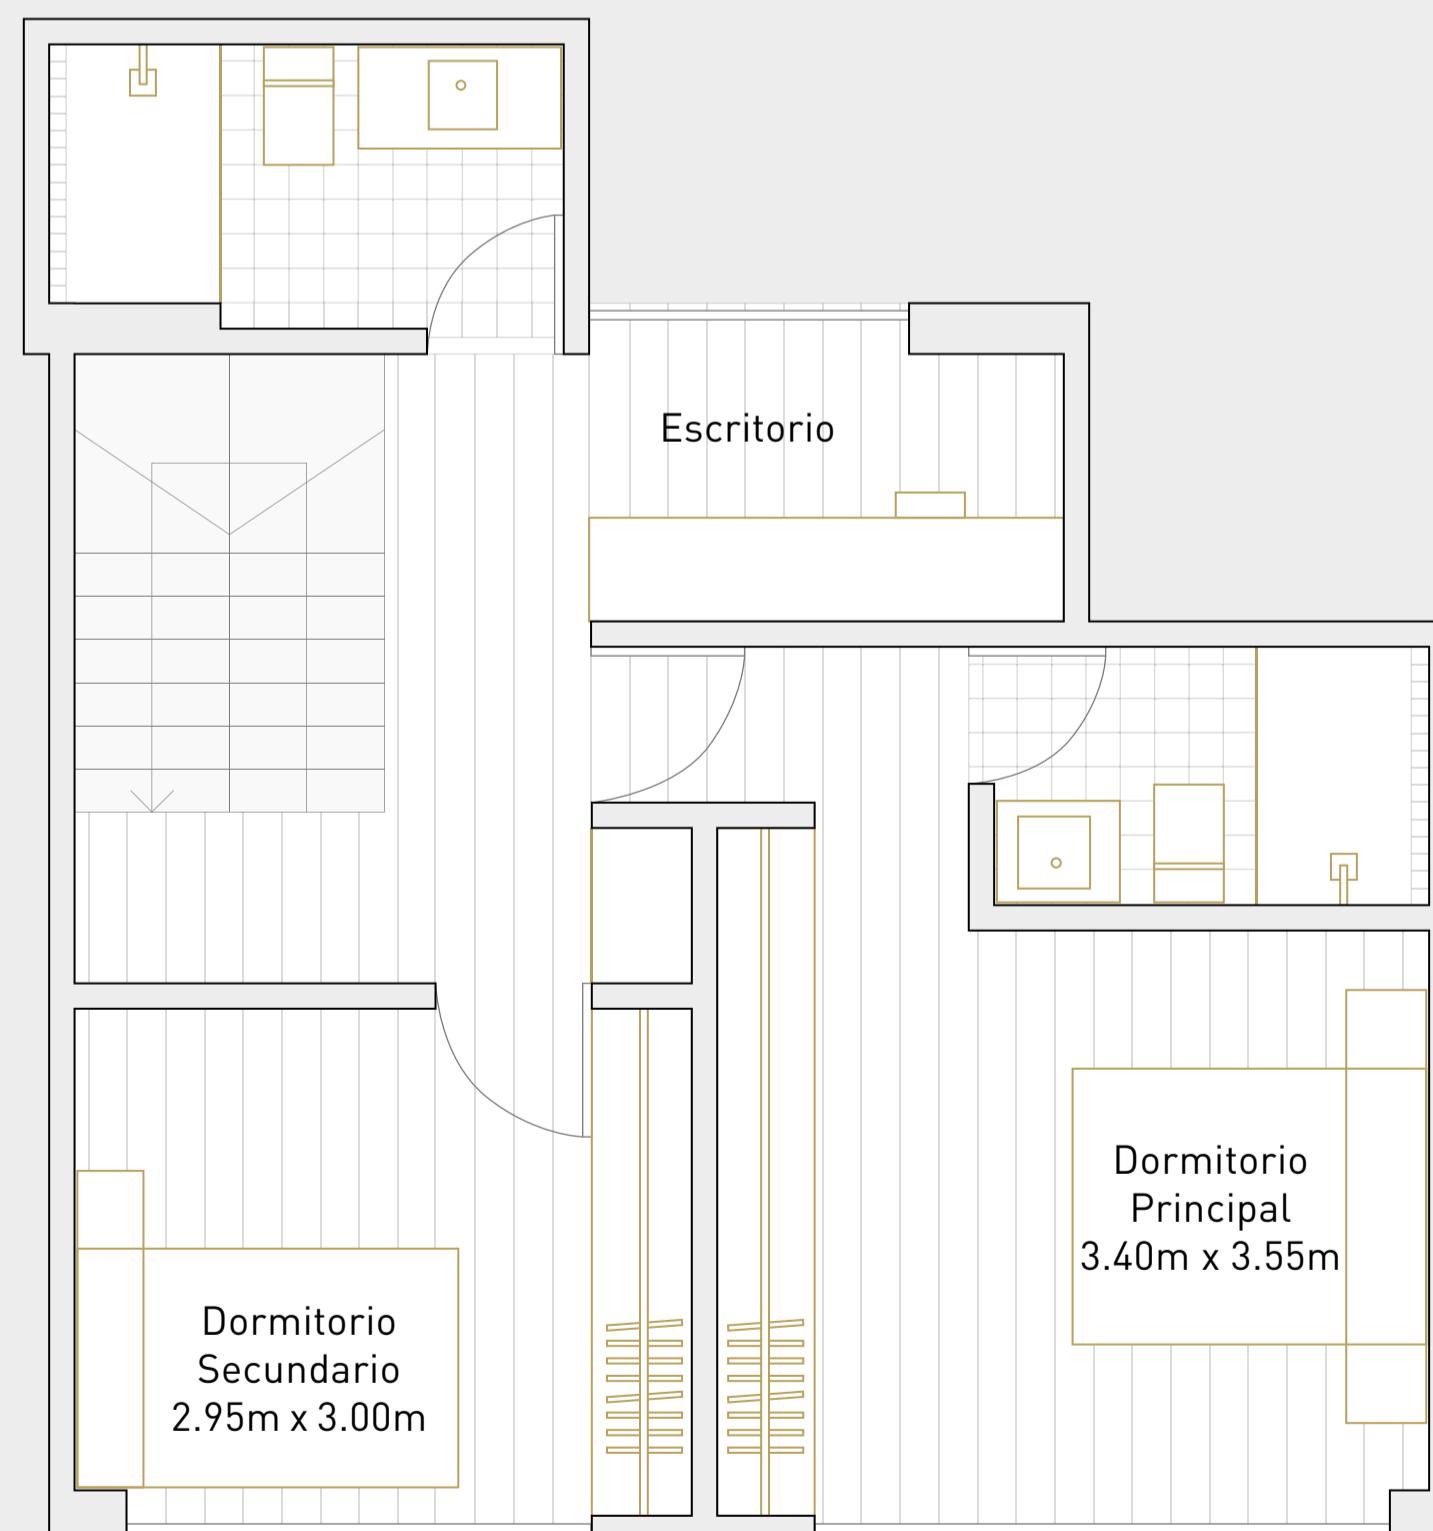

# CH-2

Departamento: S-102

Área techada: 112m<sup>2</sup>

Área libre: 19m<sup>2</sup>

Área ocupada: 130m<sup>2</sup>

Nivel 1

Nivel 2

illusione

Escala 1:100

Las áreas señaladas en el presente material de venta, son aproximadas, pues las áreas finales serán aquellas establecidas en la correspondiente Declaratoria de Fábrica e Independización inscrita en el Registro de Propiedad Inmueble de Lima.