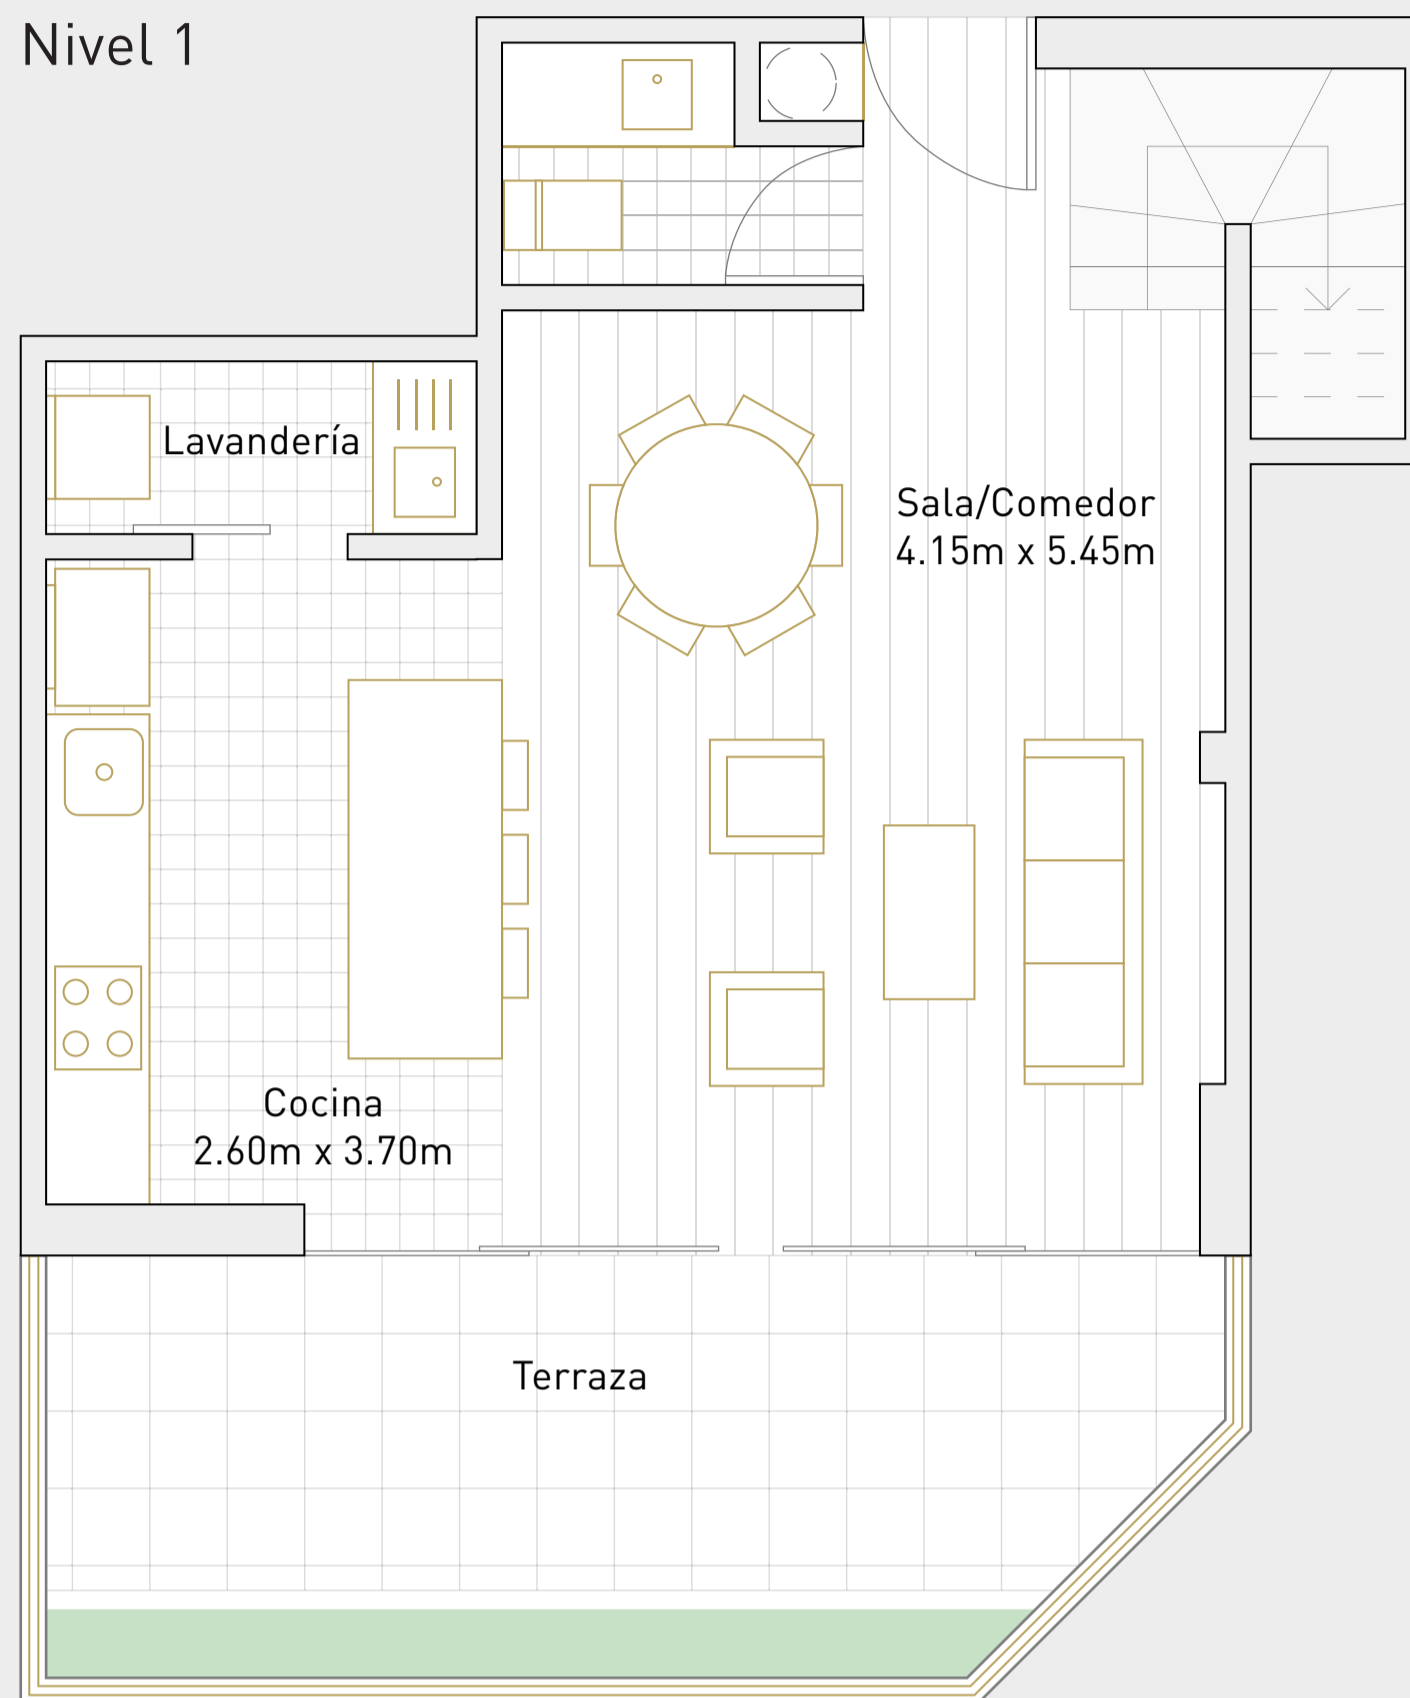

# CH-1

Departamento: S-101

Área techada: 114m<sup>2</sup>

Área libre: 17m<sup>2</sup>

Área ocupada: 131m<sup>2</sup>

Nivel 1

Nivel 2

illusione

Escala 1:100

Las áreas señaladas en el presente material de venta, son aproximadas, pues las áreas finales serán aquellas establecidas en la correspondiente Declaratoria de Fábrica e Independización inscrita en el Registro de Propiedad Inmueble de Lima.