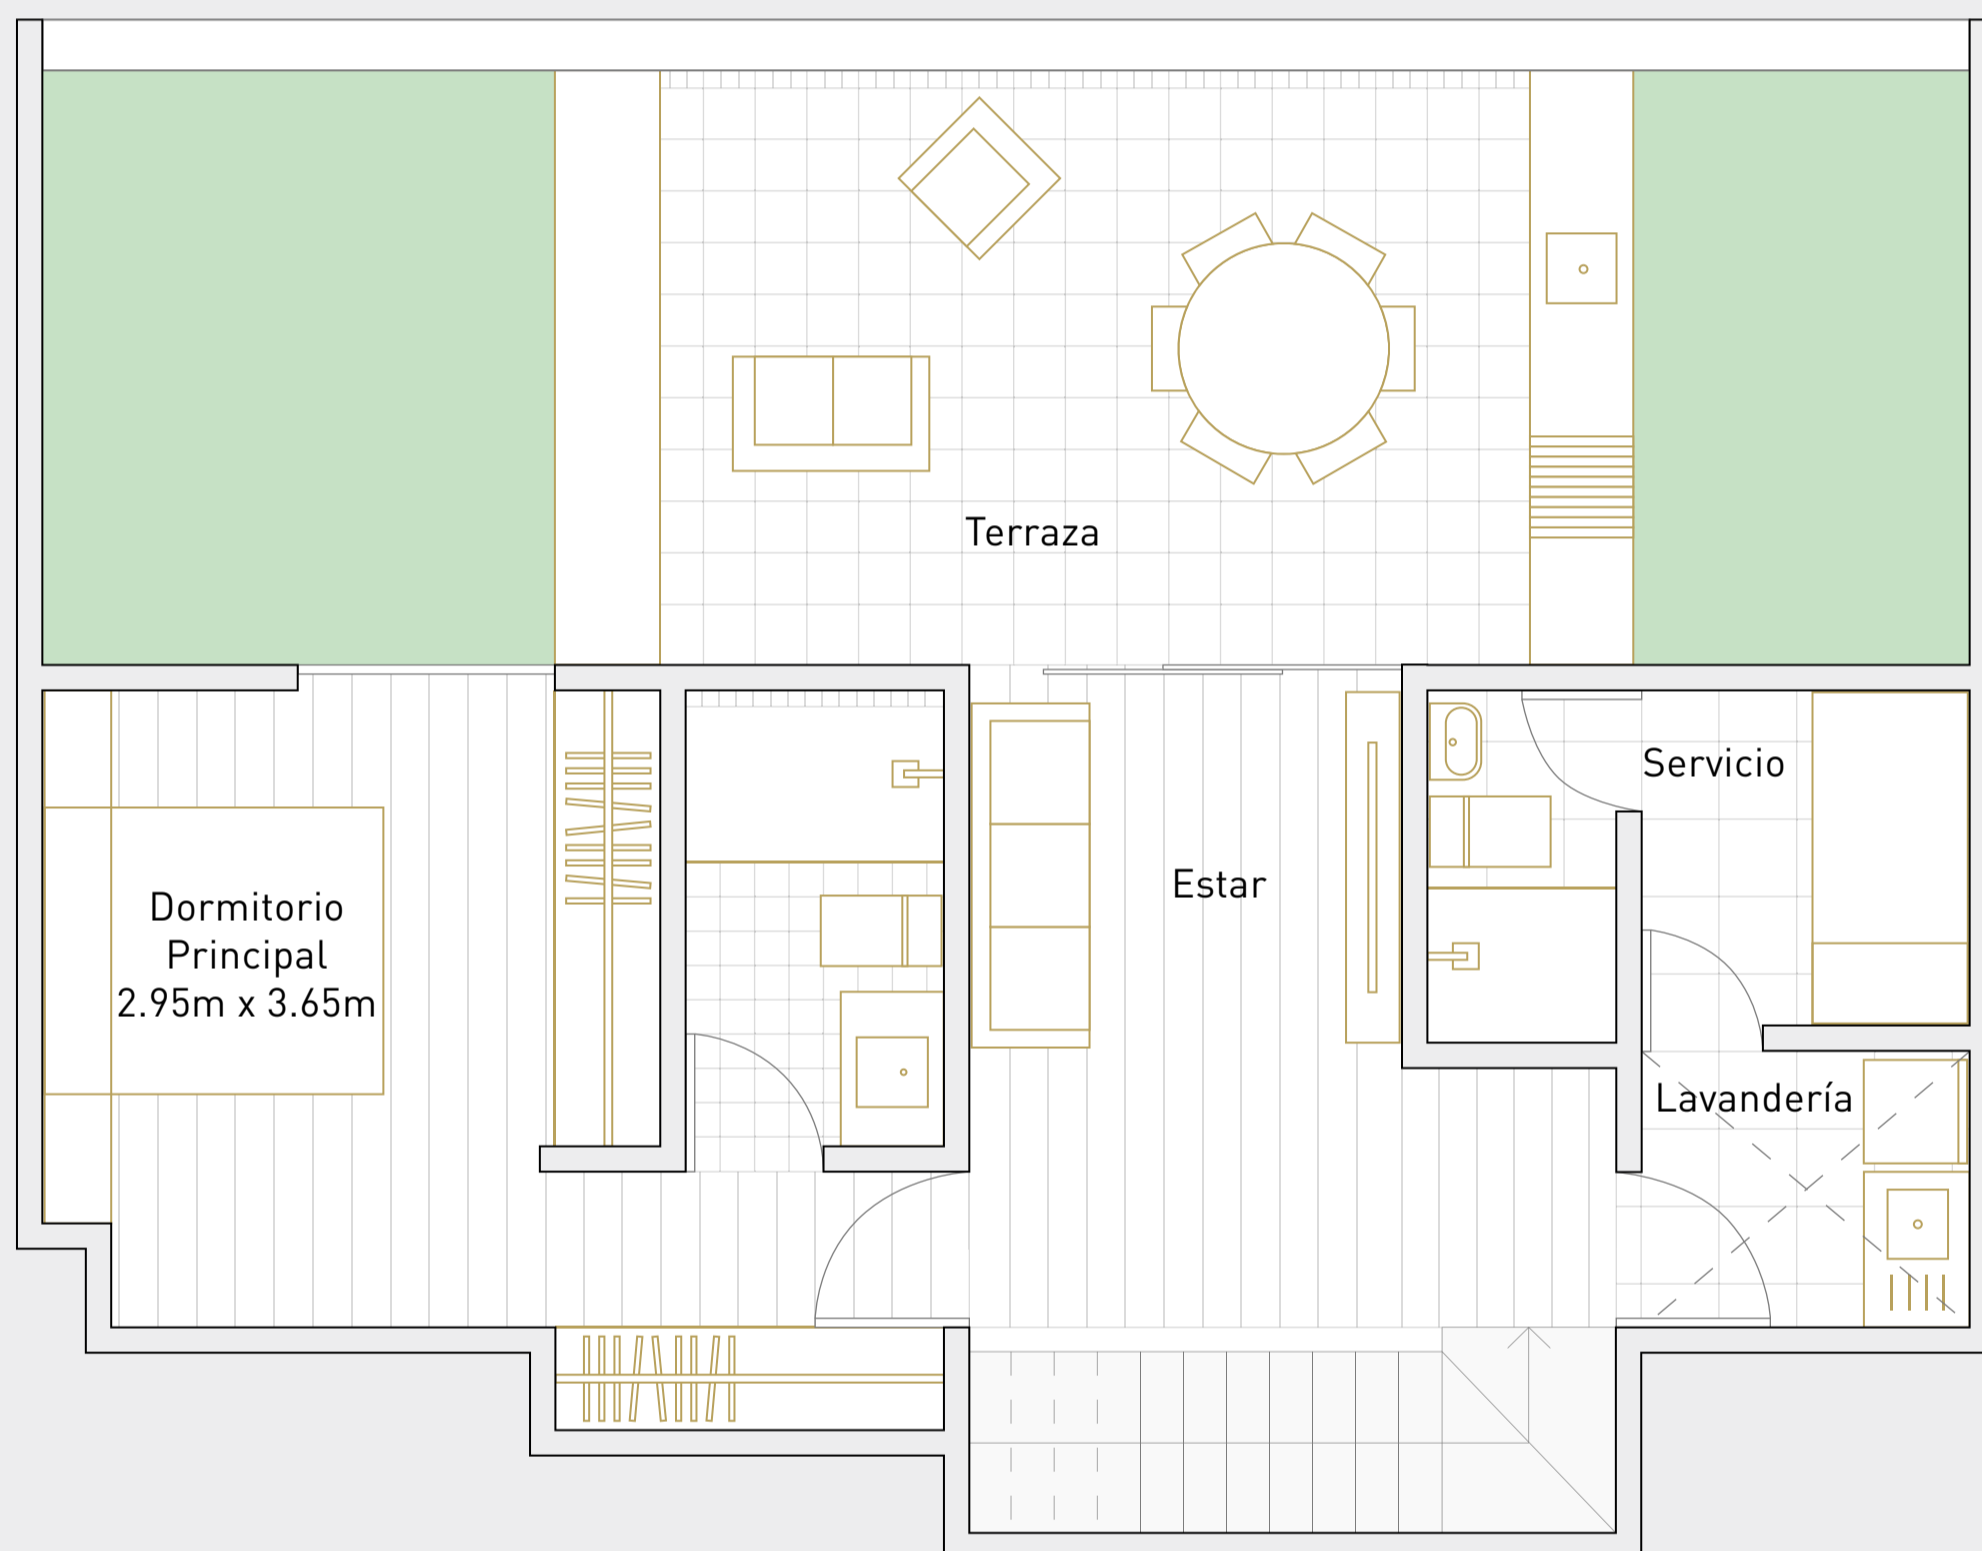

# PH-2B

Departamento: 404

Área techada: 142m<sup>2</sup>

Área libre: 46m<sup>2</sup>

Área ocupada: 188m<sup>2</sup>

Nivel 1

illusione

Escala 1:100

Las áreas señaladas en el presente material de venta, son aproximadas, pues las áreas finales serán aquellas establecidas en la correspondiente Declaratoria de Fábrica e Independización inscrita en el Registro de Propiedad Inmueble de Lima.

# PH-2B

Departamento: 404

Área techada: 142m<sup>2</sup>

Área libre: 46m<sup>2</sup>

Área ocupada: 188m<sup>2</sup>

Nivel 2

illusione

Escala 1:100