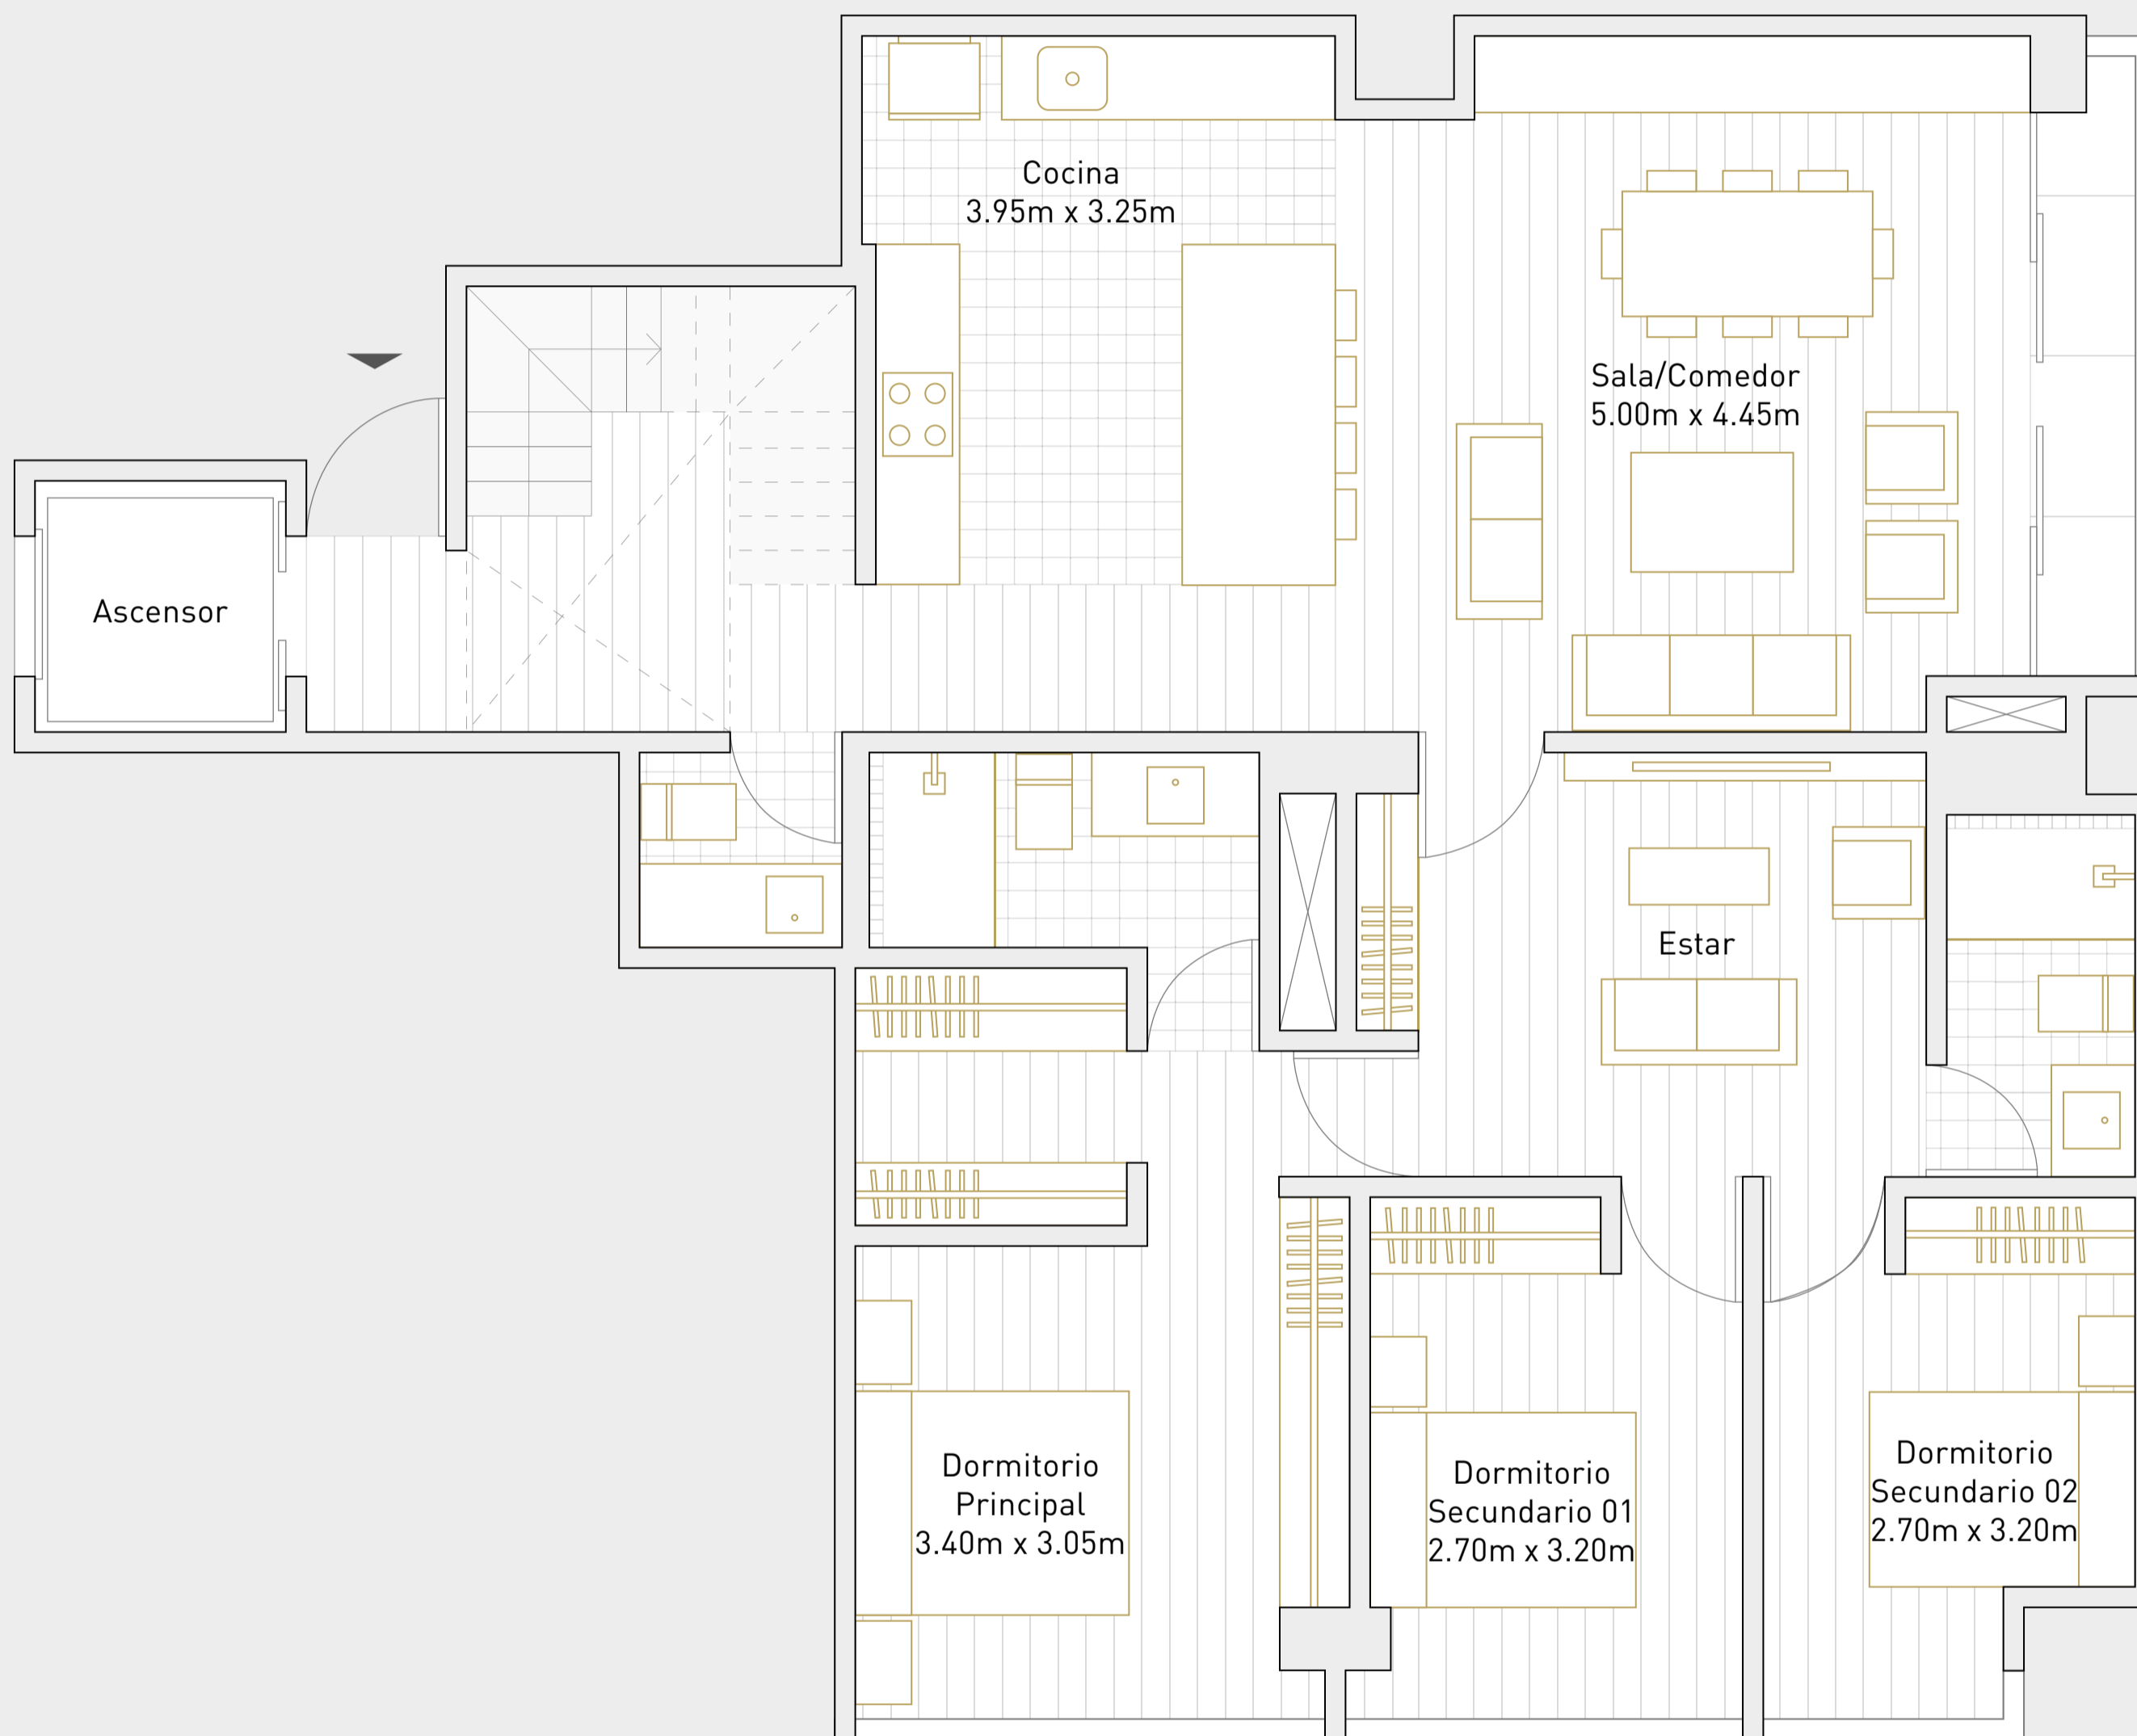

PH-2

Departamento: 702

Área techada: 176m²

Área libre: 85m²

Área ocupada: 261m²

Nivel 1

illusione

Escala 1:100

Las áreas señaladas en el presente material de venta, son aproximadas, pues las áreas finales serán aquellas establecidas en la correspondiente Declaratoria de Fábrica e Independización inscrita en el Registro de Propiedad Inmueble de Lima.