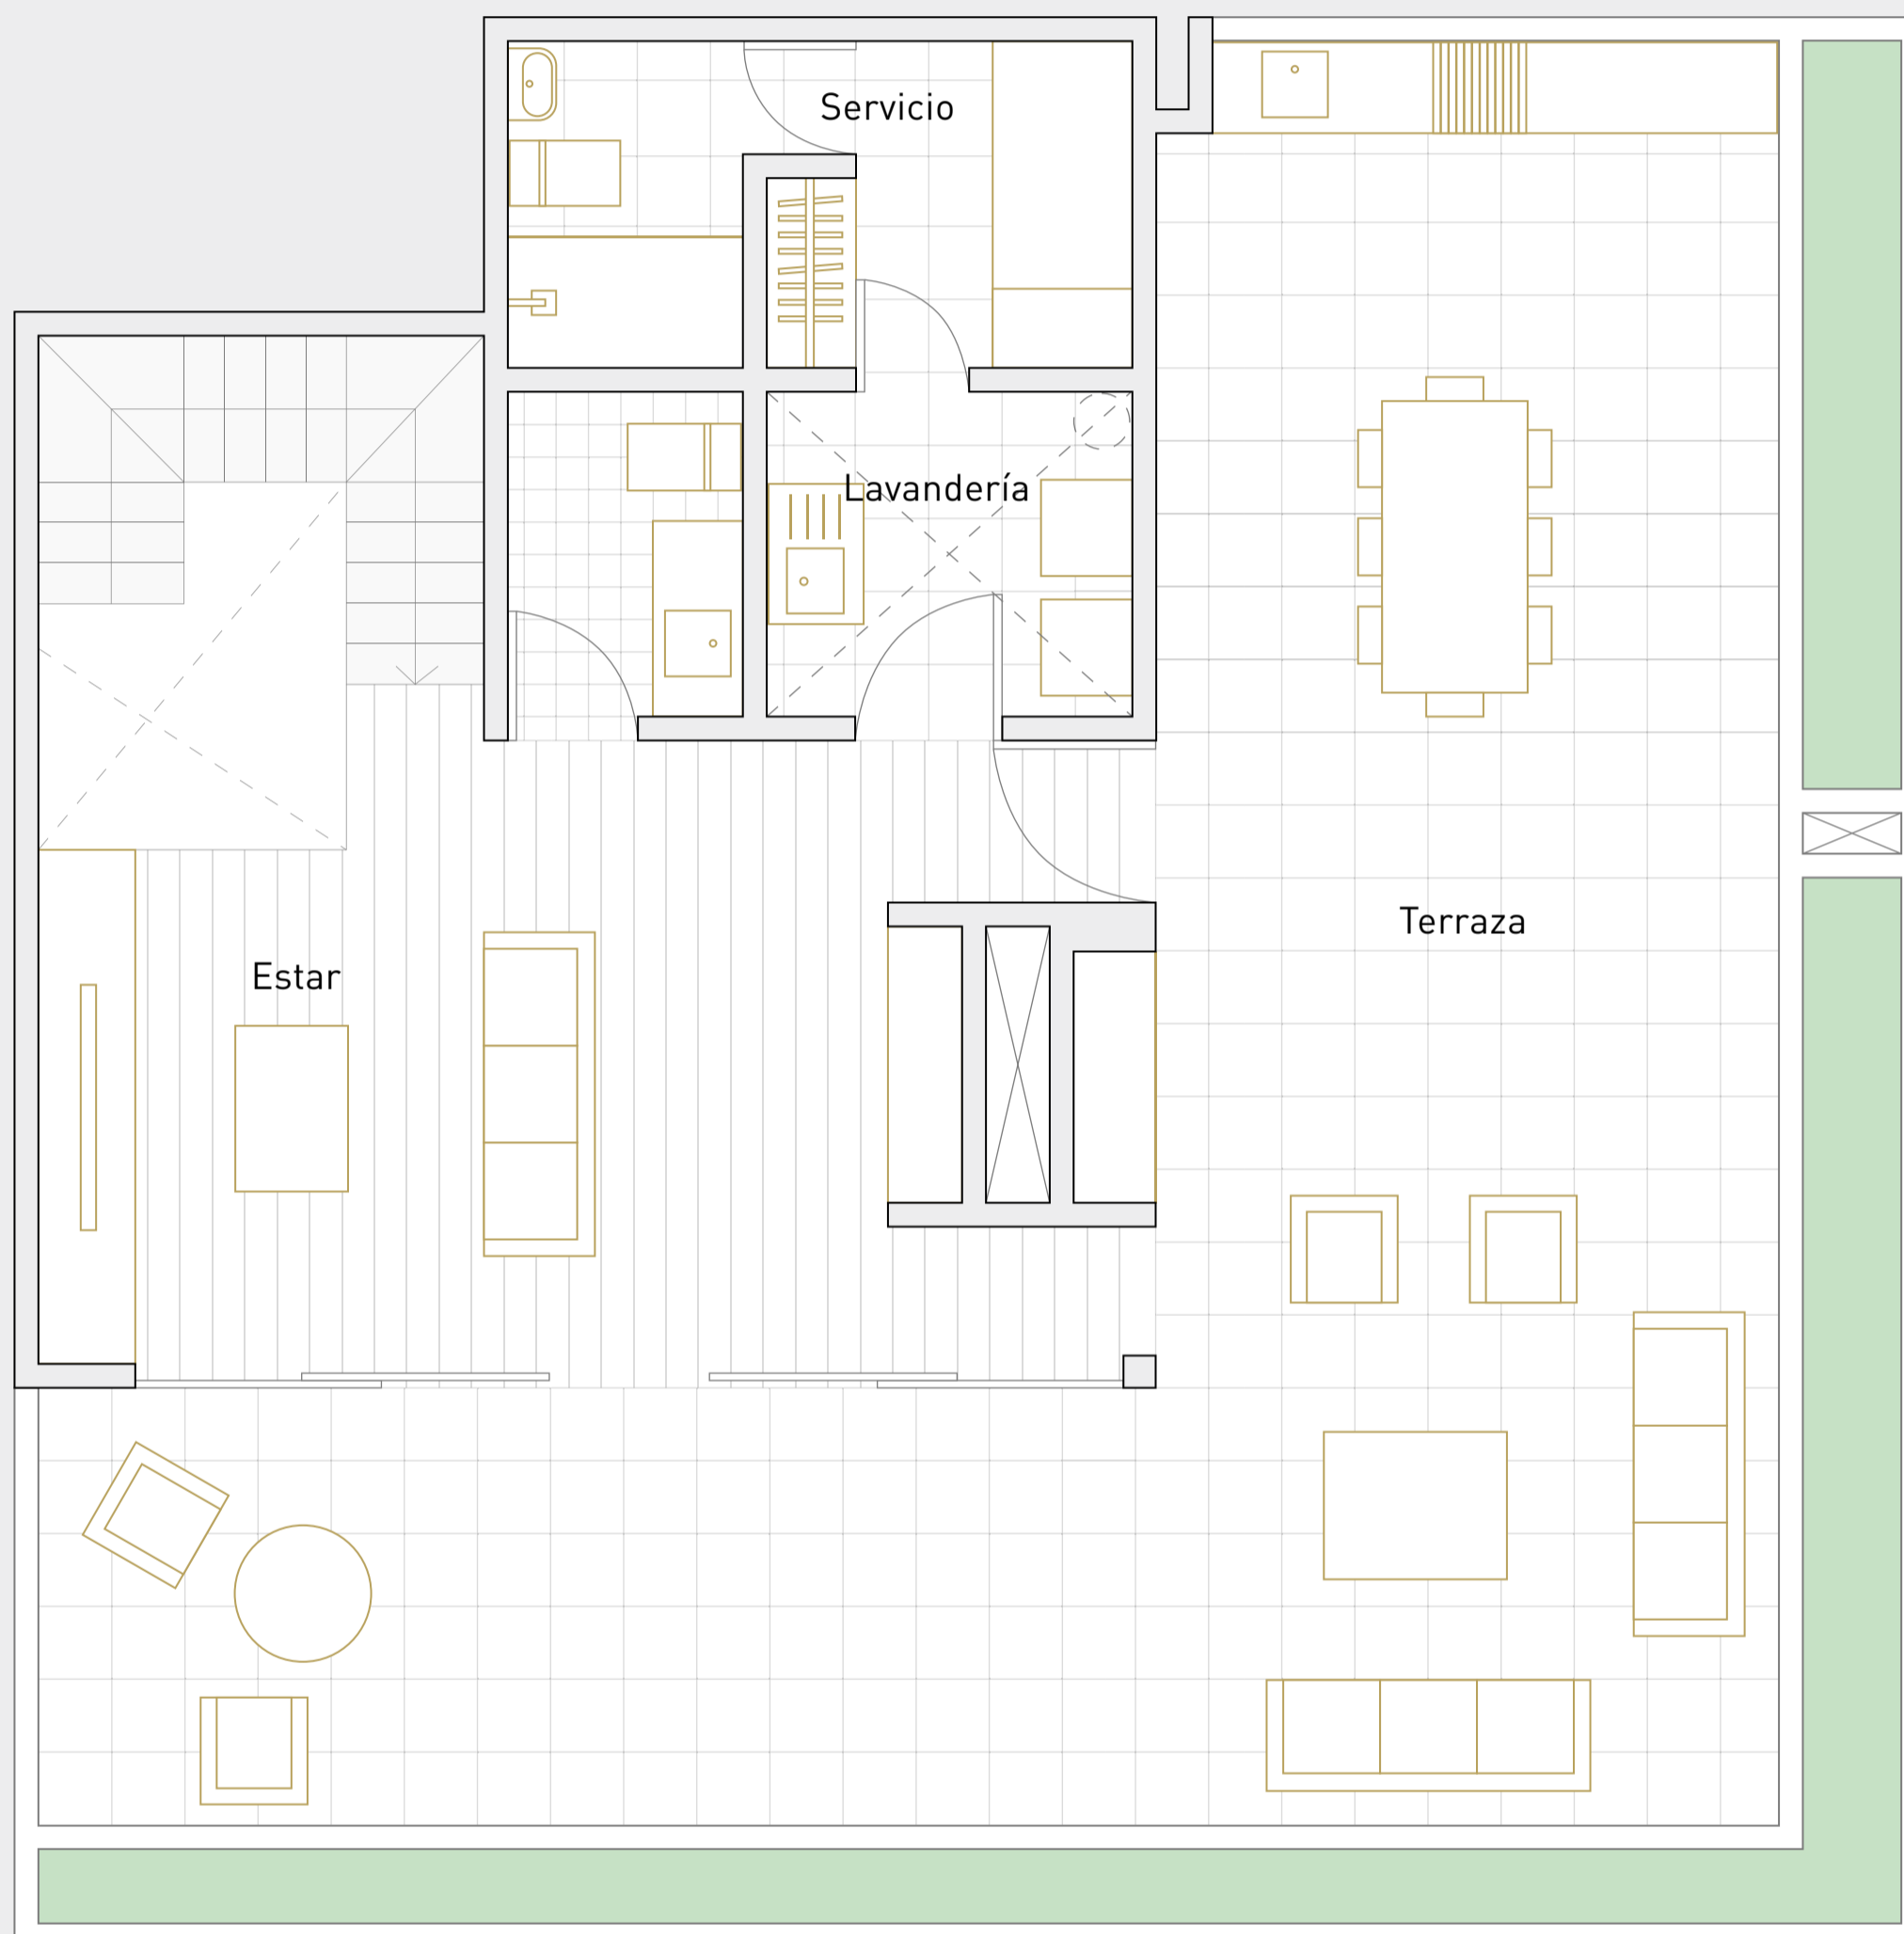

PH-2

Departamento: 702

Área techada: 176m²

Área libre: 85m²

Área ocupada: 261m²

Nivel 1

illusione

Escala 1:100

Las áreas señaladas en el presente material de venta, son aproximadas, pues las áreas finales serán aquellas establecidas en la correspondiente Declaratoria de Fábrica e Independización inscrita en el Registro de Propiedad Inmueble de Lima.