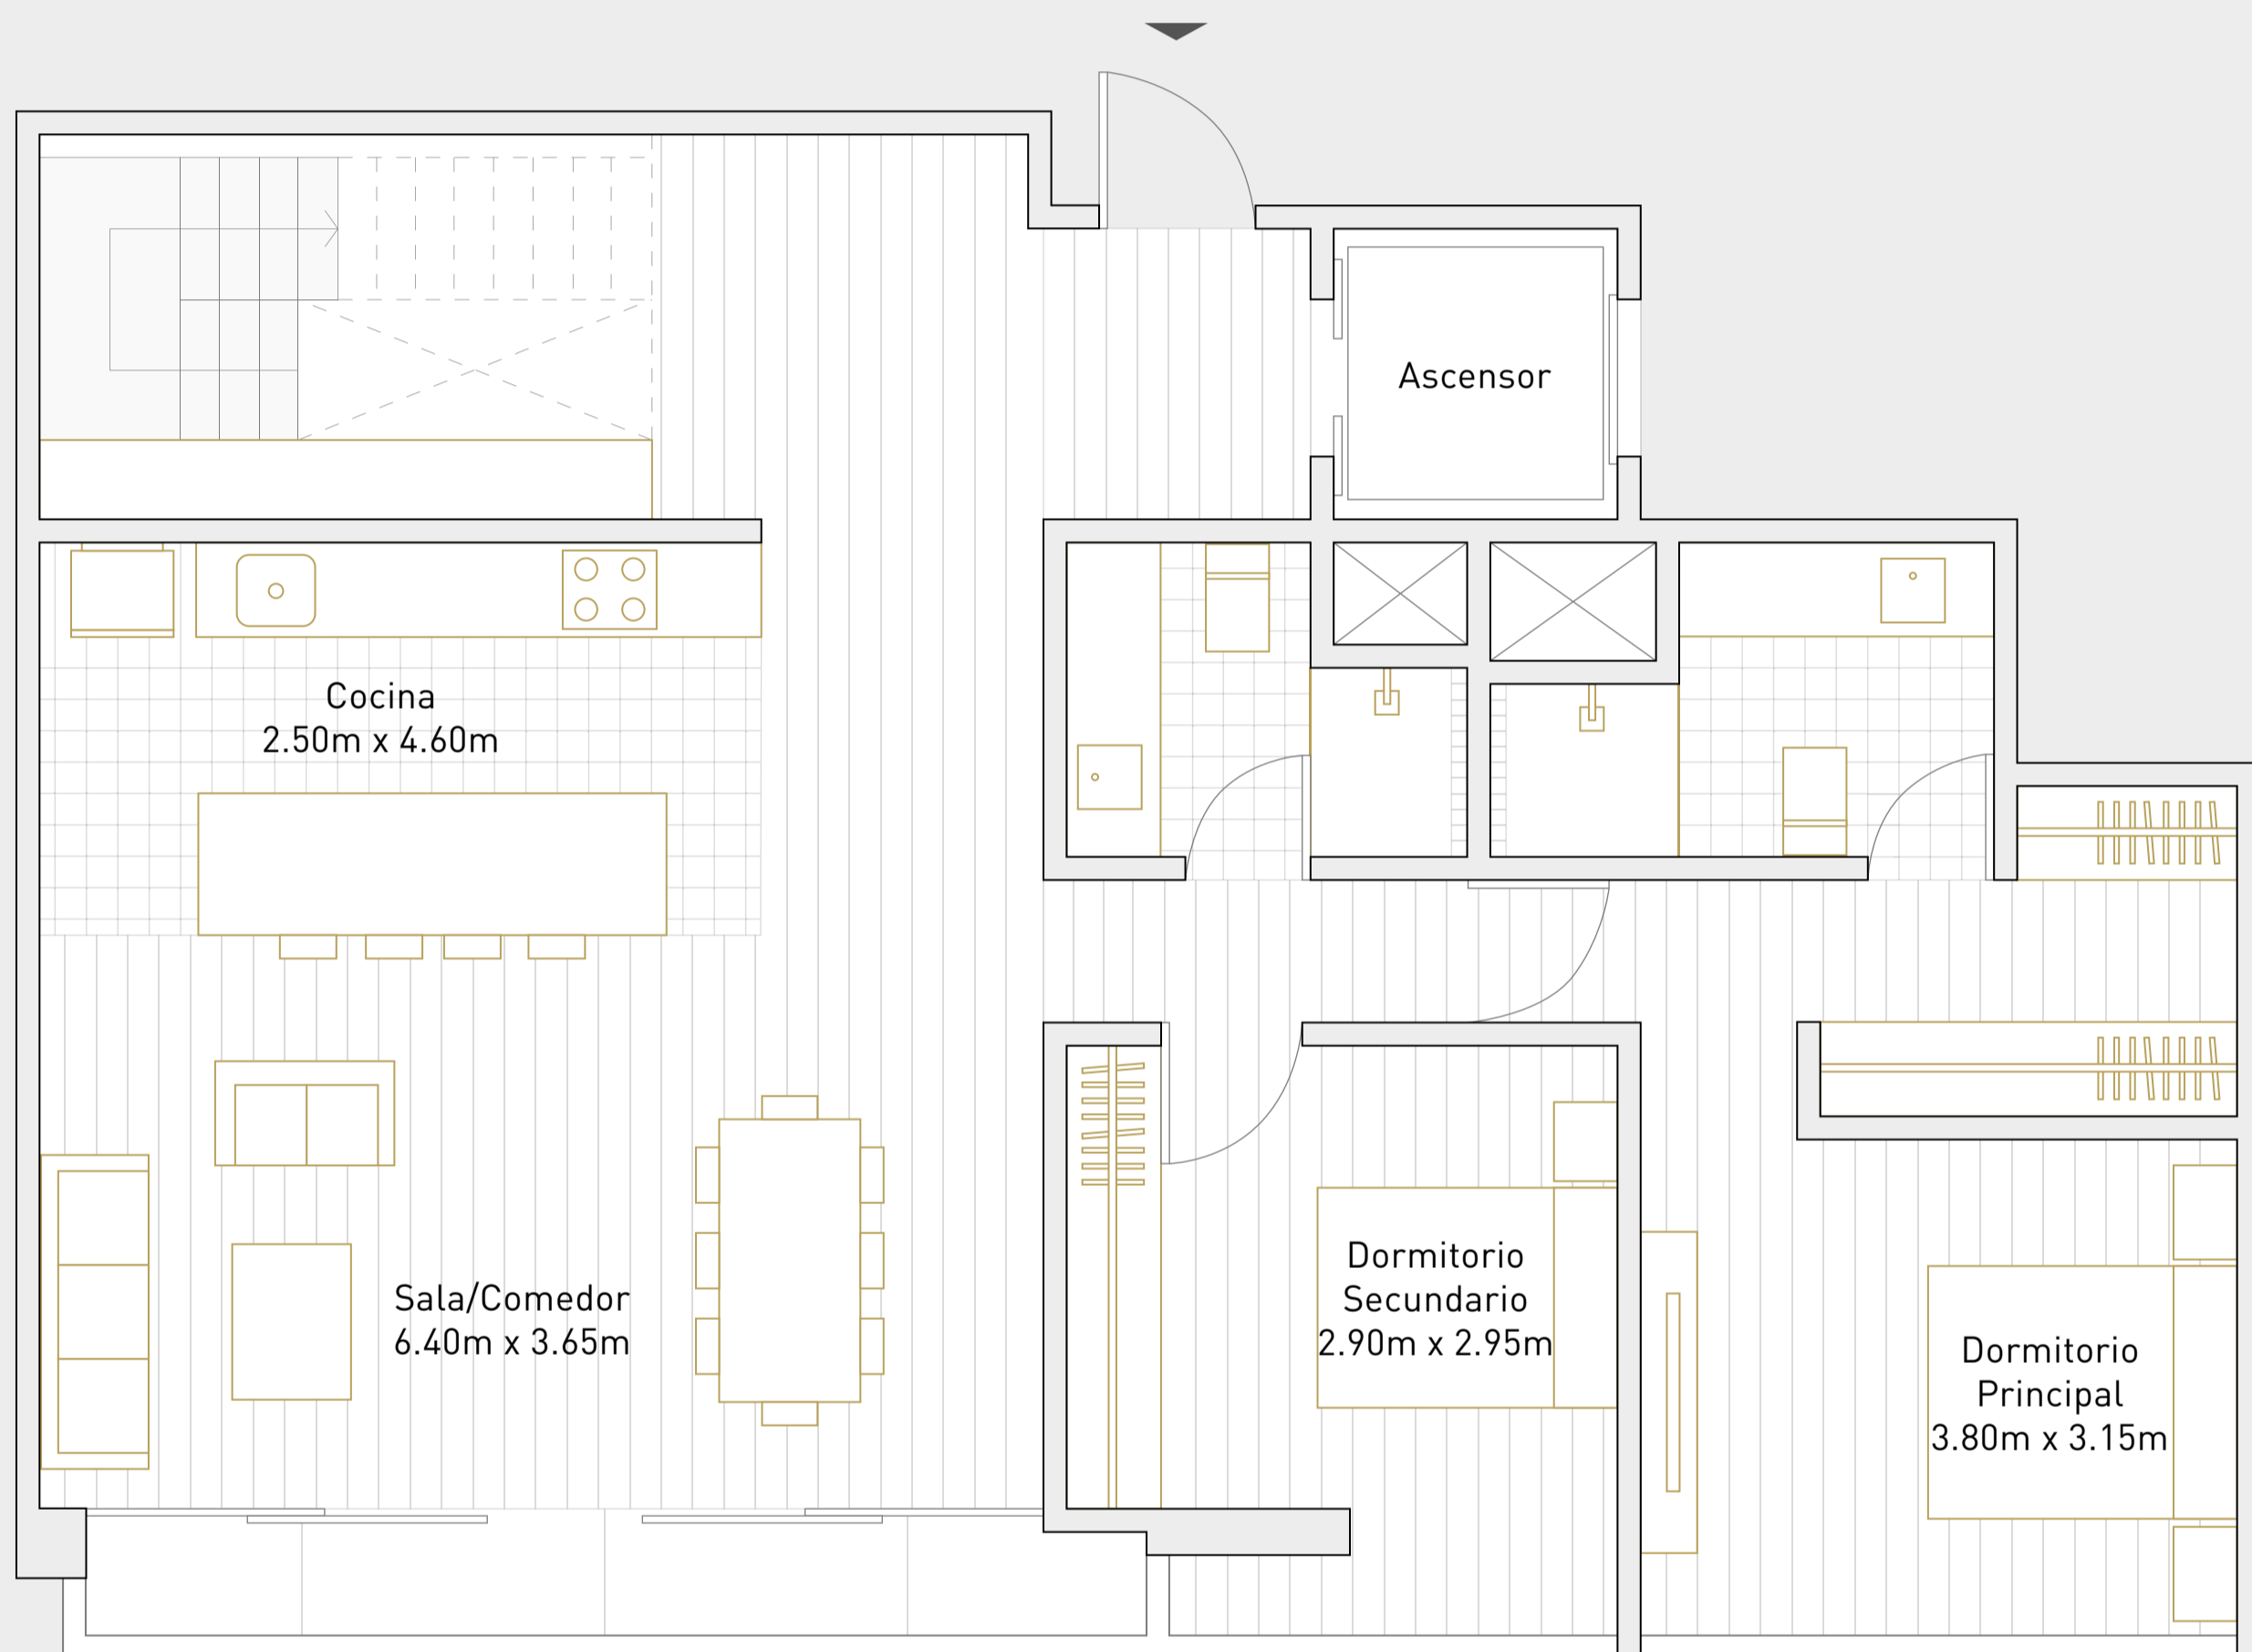

PH-1

Departamento: 701

Área techada: 162m²

Área libre: 52m²

Área ocupada: 217m²

Nivel 1

illusione

Escala 1:100

Las áreas señaladas en el presente material de venta, son aproximadas, pues las áreas finales serán aquellas establecidas en la correspondiente Declaratoria de Fábrica e Independización inscrita en el Registro de Propiedad Inmueble de Lima.

PH-1

Departamento: 701

Área techada: 162m²

Área libre: 52m²

Área ocupada: 217m²

Nivel 2

illusione

Escala 1:100