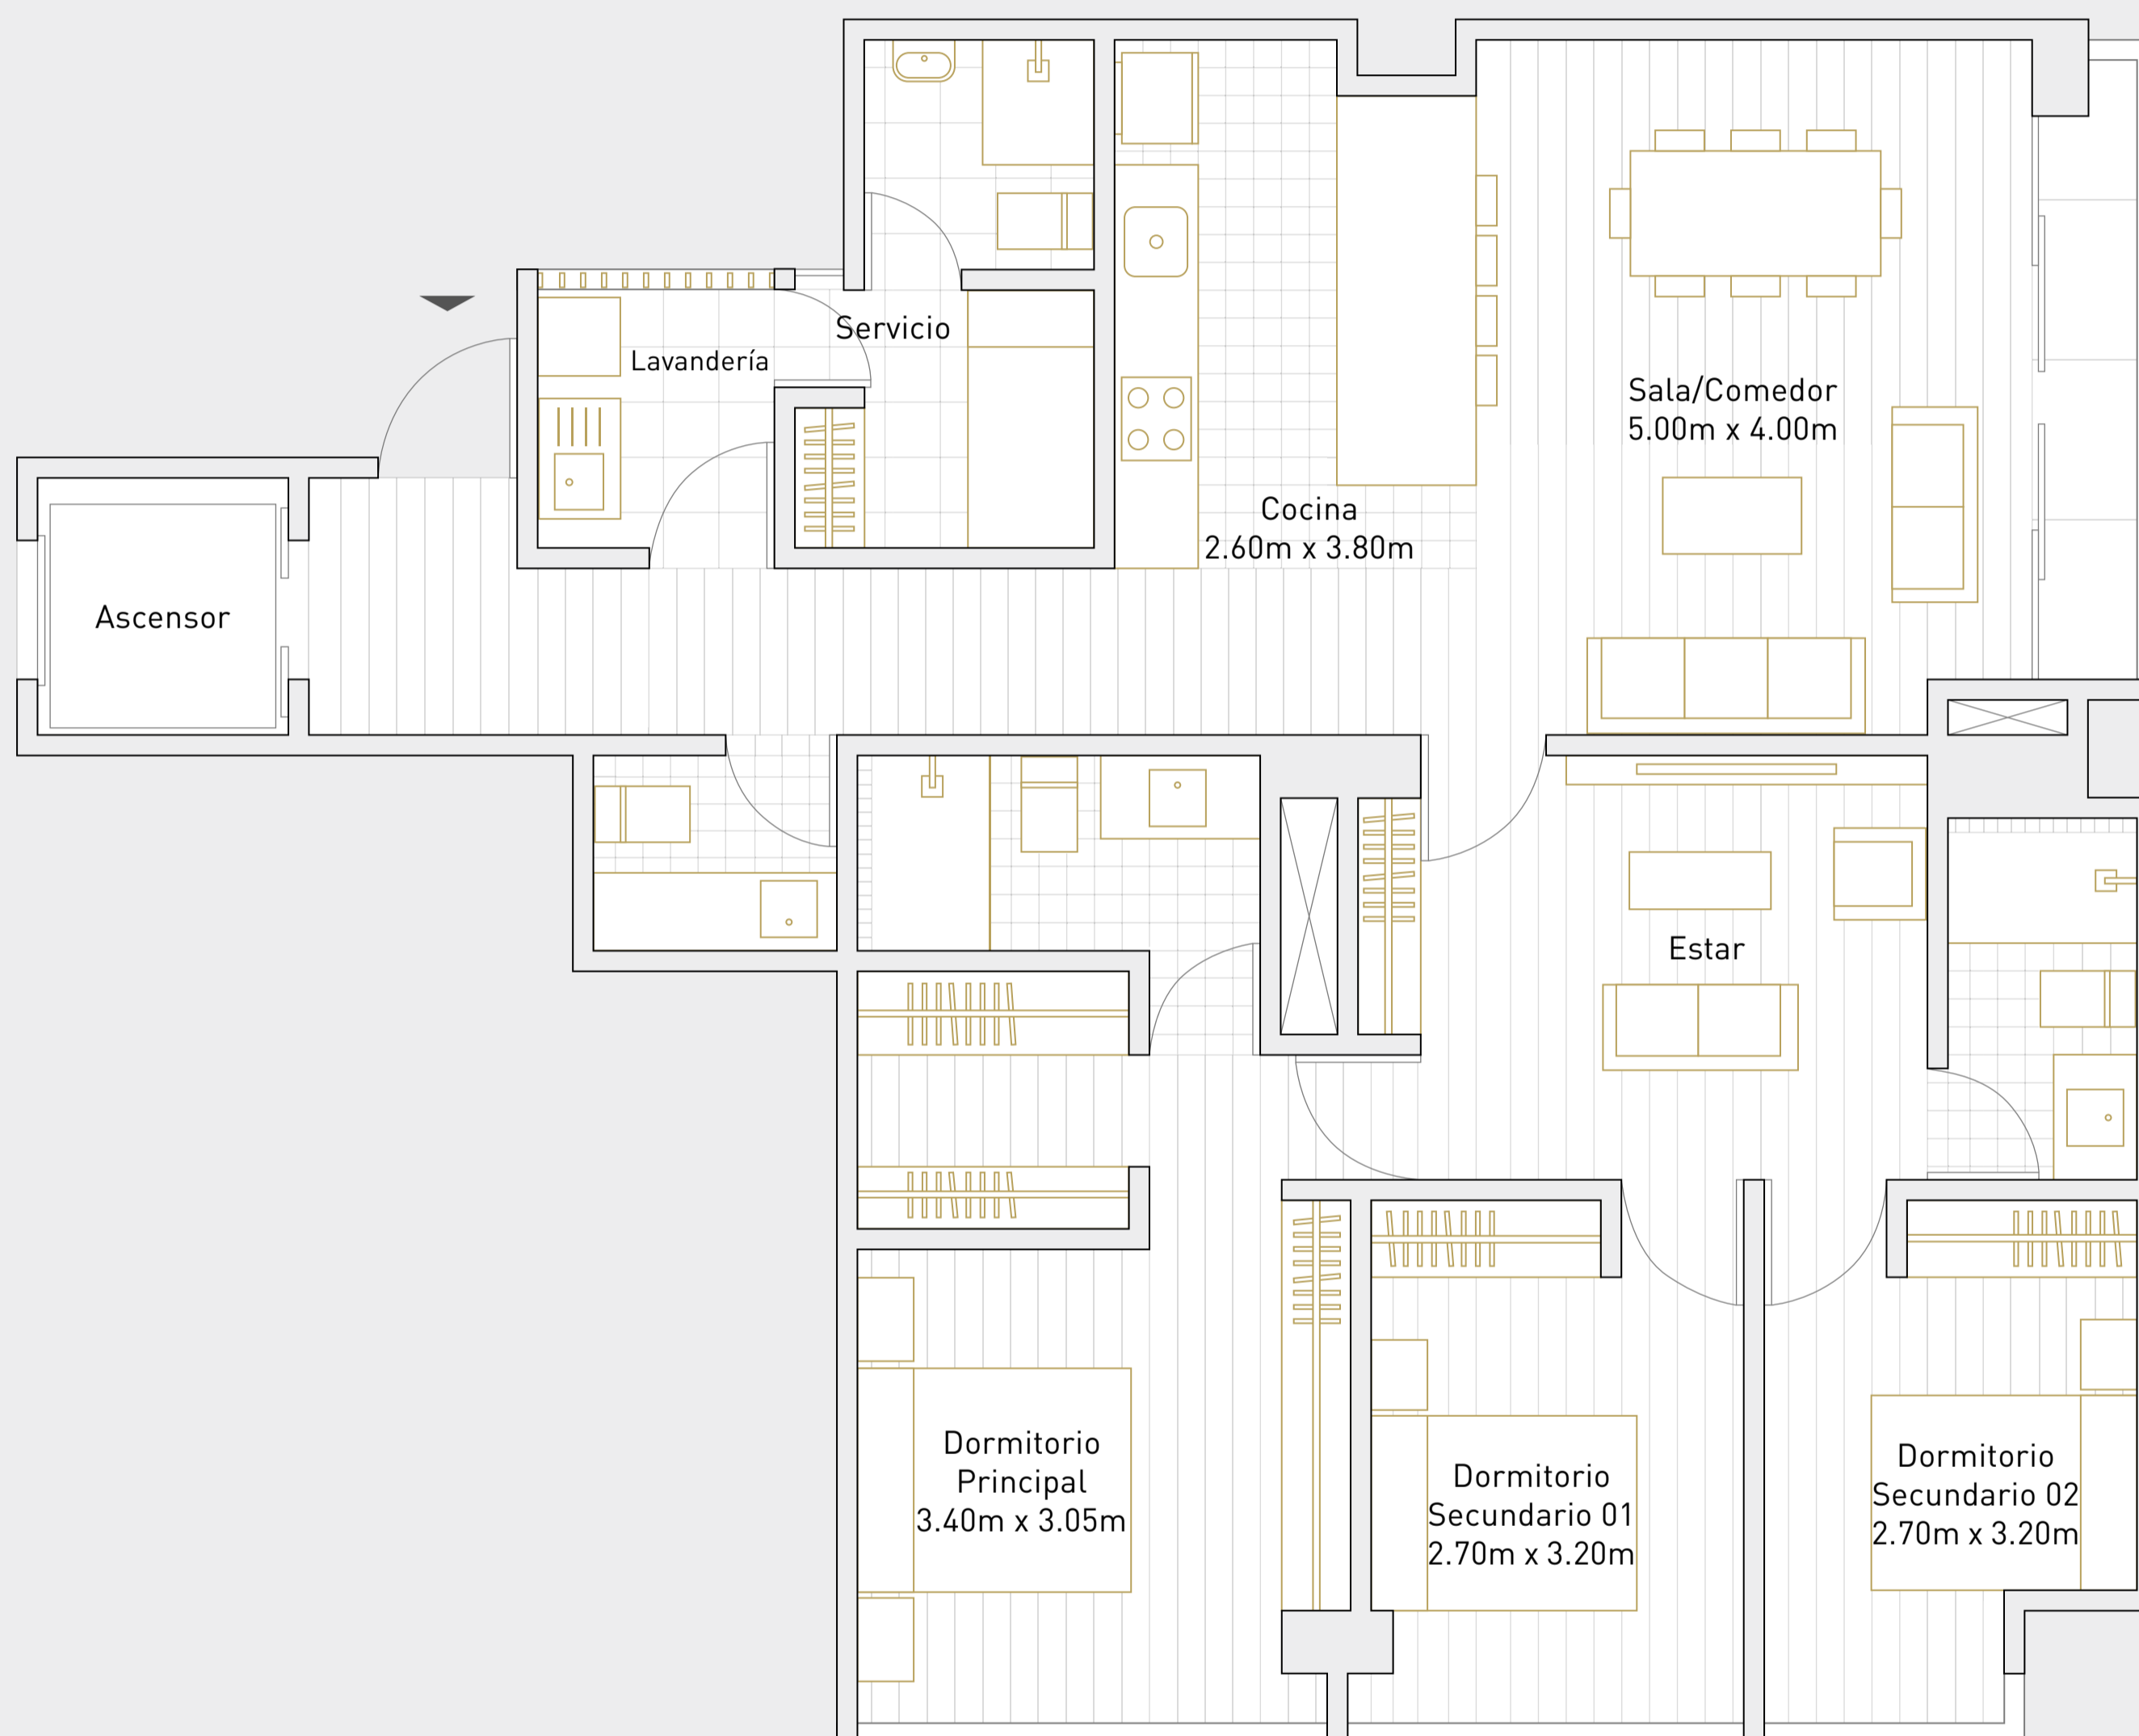

FL-5

Departamento: 302, 402, 502, 602

Área techada: 130m²

Área libre: 0m²

Área ocupada: 130m²

illusione

Escala 1:100

Las áreas señaladas en el presente material de venta, son aproximadas, pues las áreas finales serán aquellas establecidas en la correspondiente Declaratoria de Fábrica e Independización inscrita en el Registro de Propiedad Inmueble de Lima.