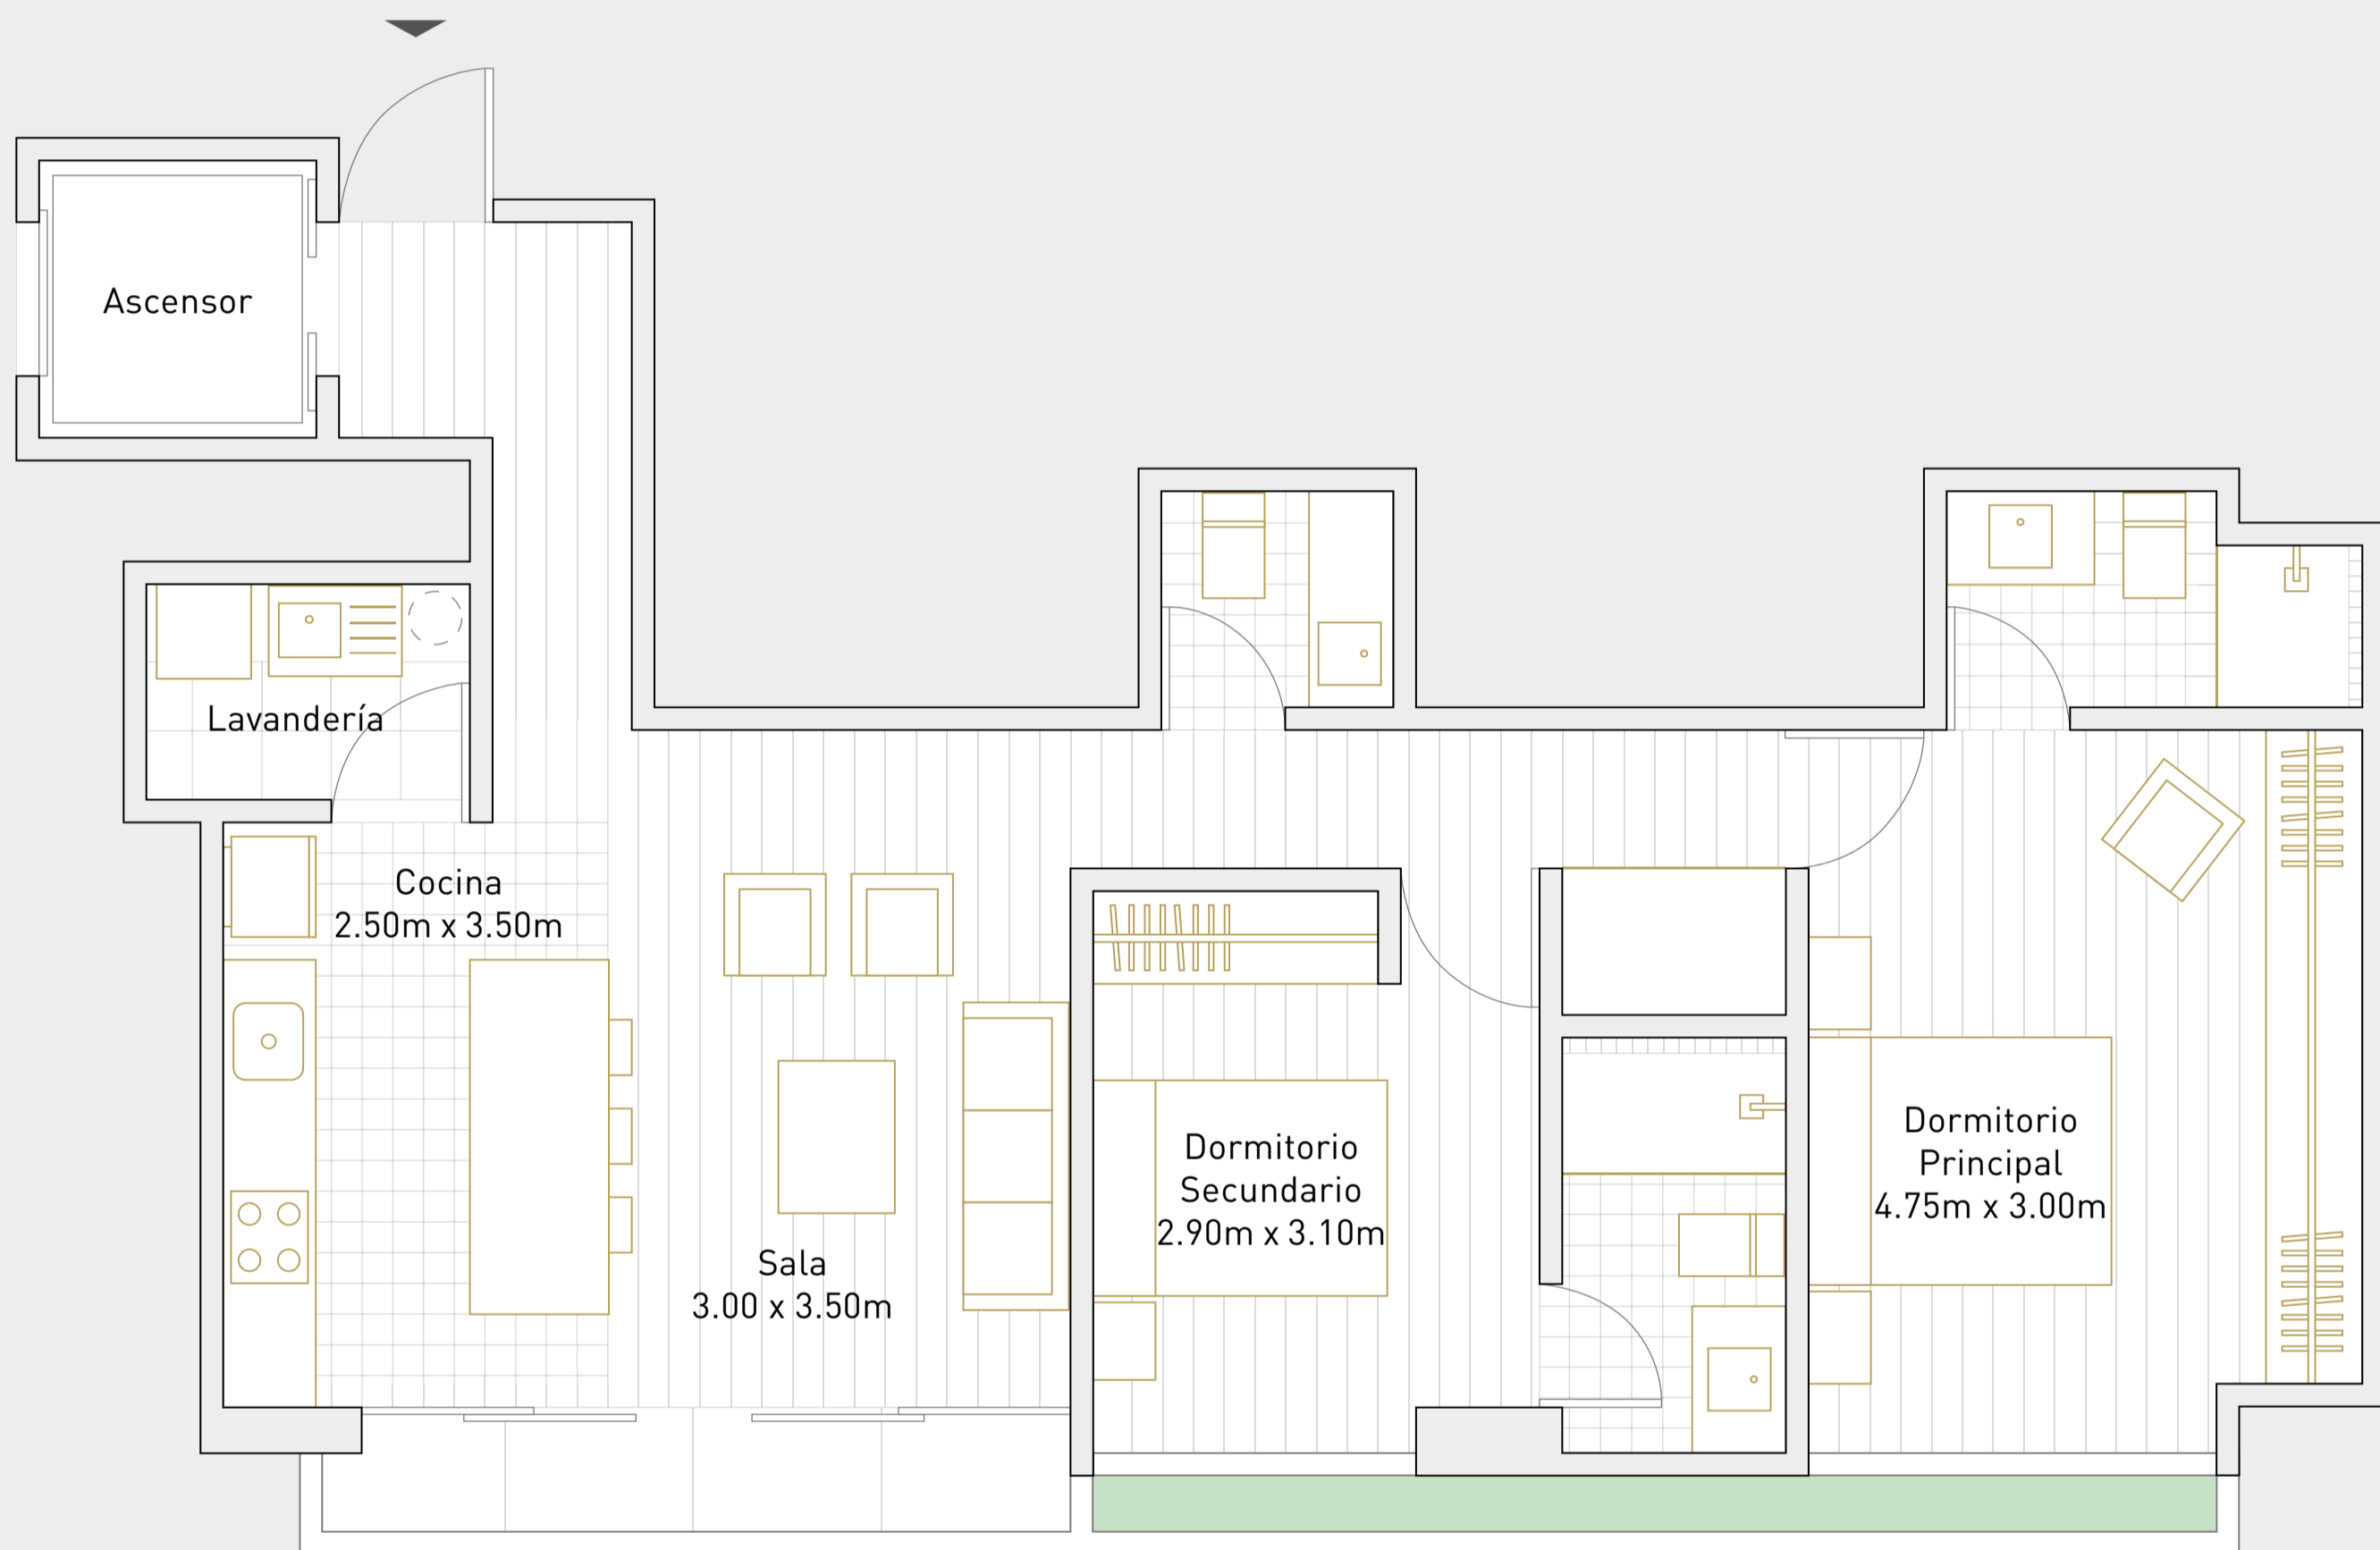

FL-3

Departamento: 202

Área techada: 92m²

Área libre: 0m²

Área ocupada: 92m²

illusione

Escala 1:100

Las áreas señaladas en el presente material de venta, son aproximadas, pues las áreas finales serán aquellas establecidas en la correspondiente Declaratoria de Fábrica e Independización inscrita en el Registro de Propiedad Inmueble de Lima.