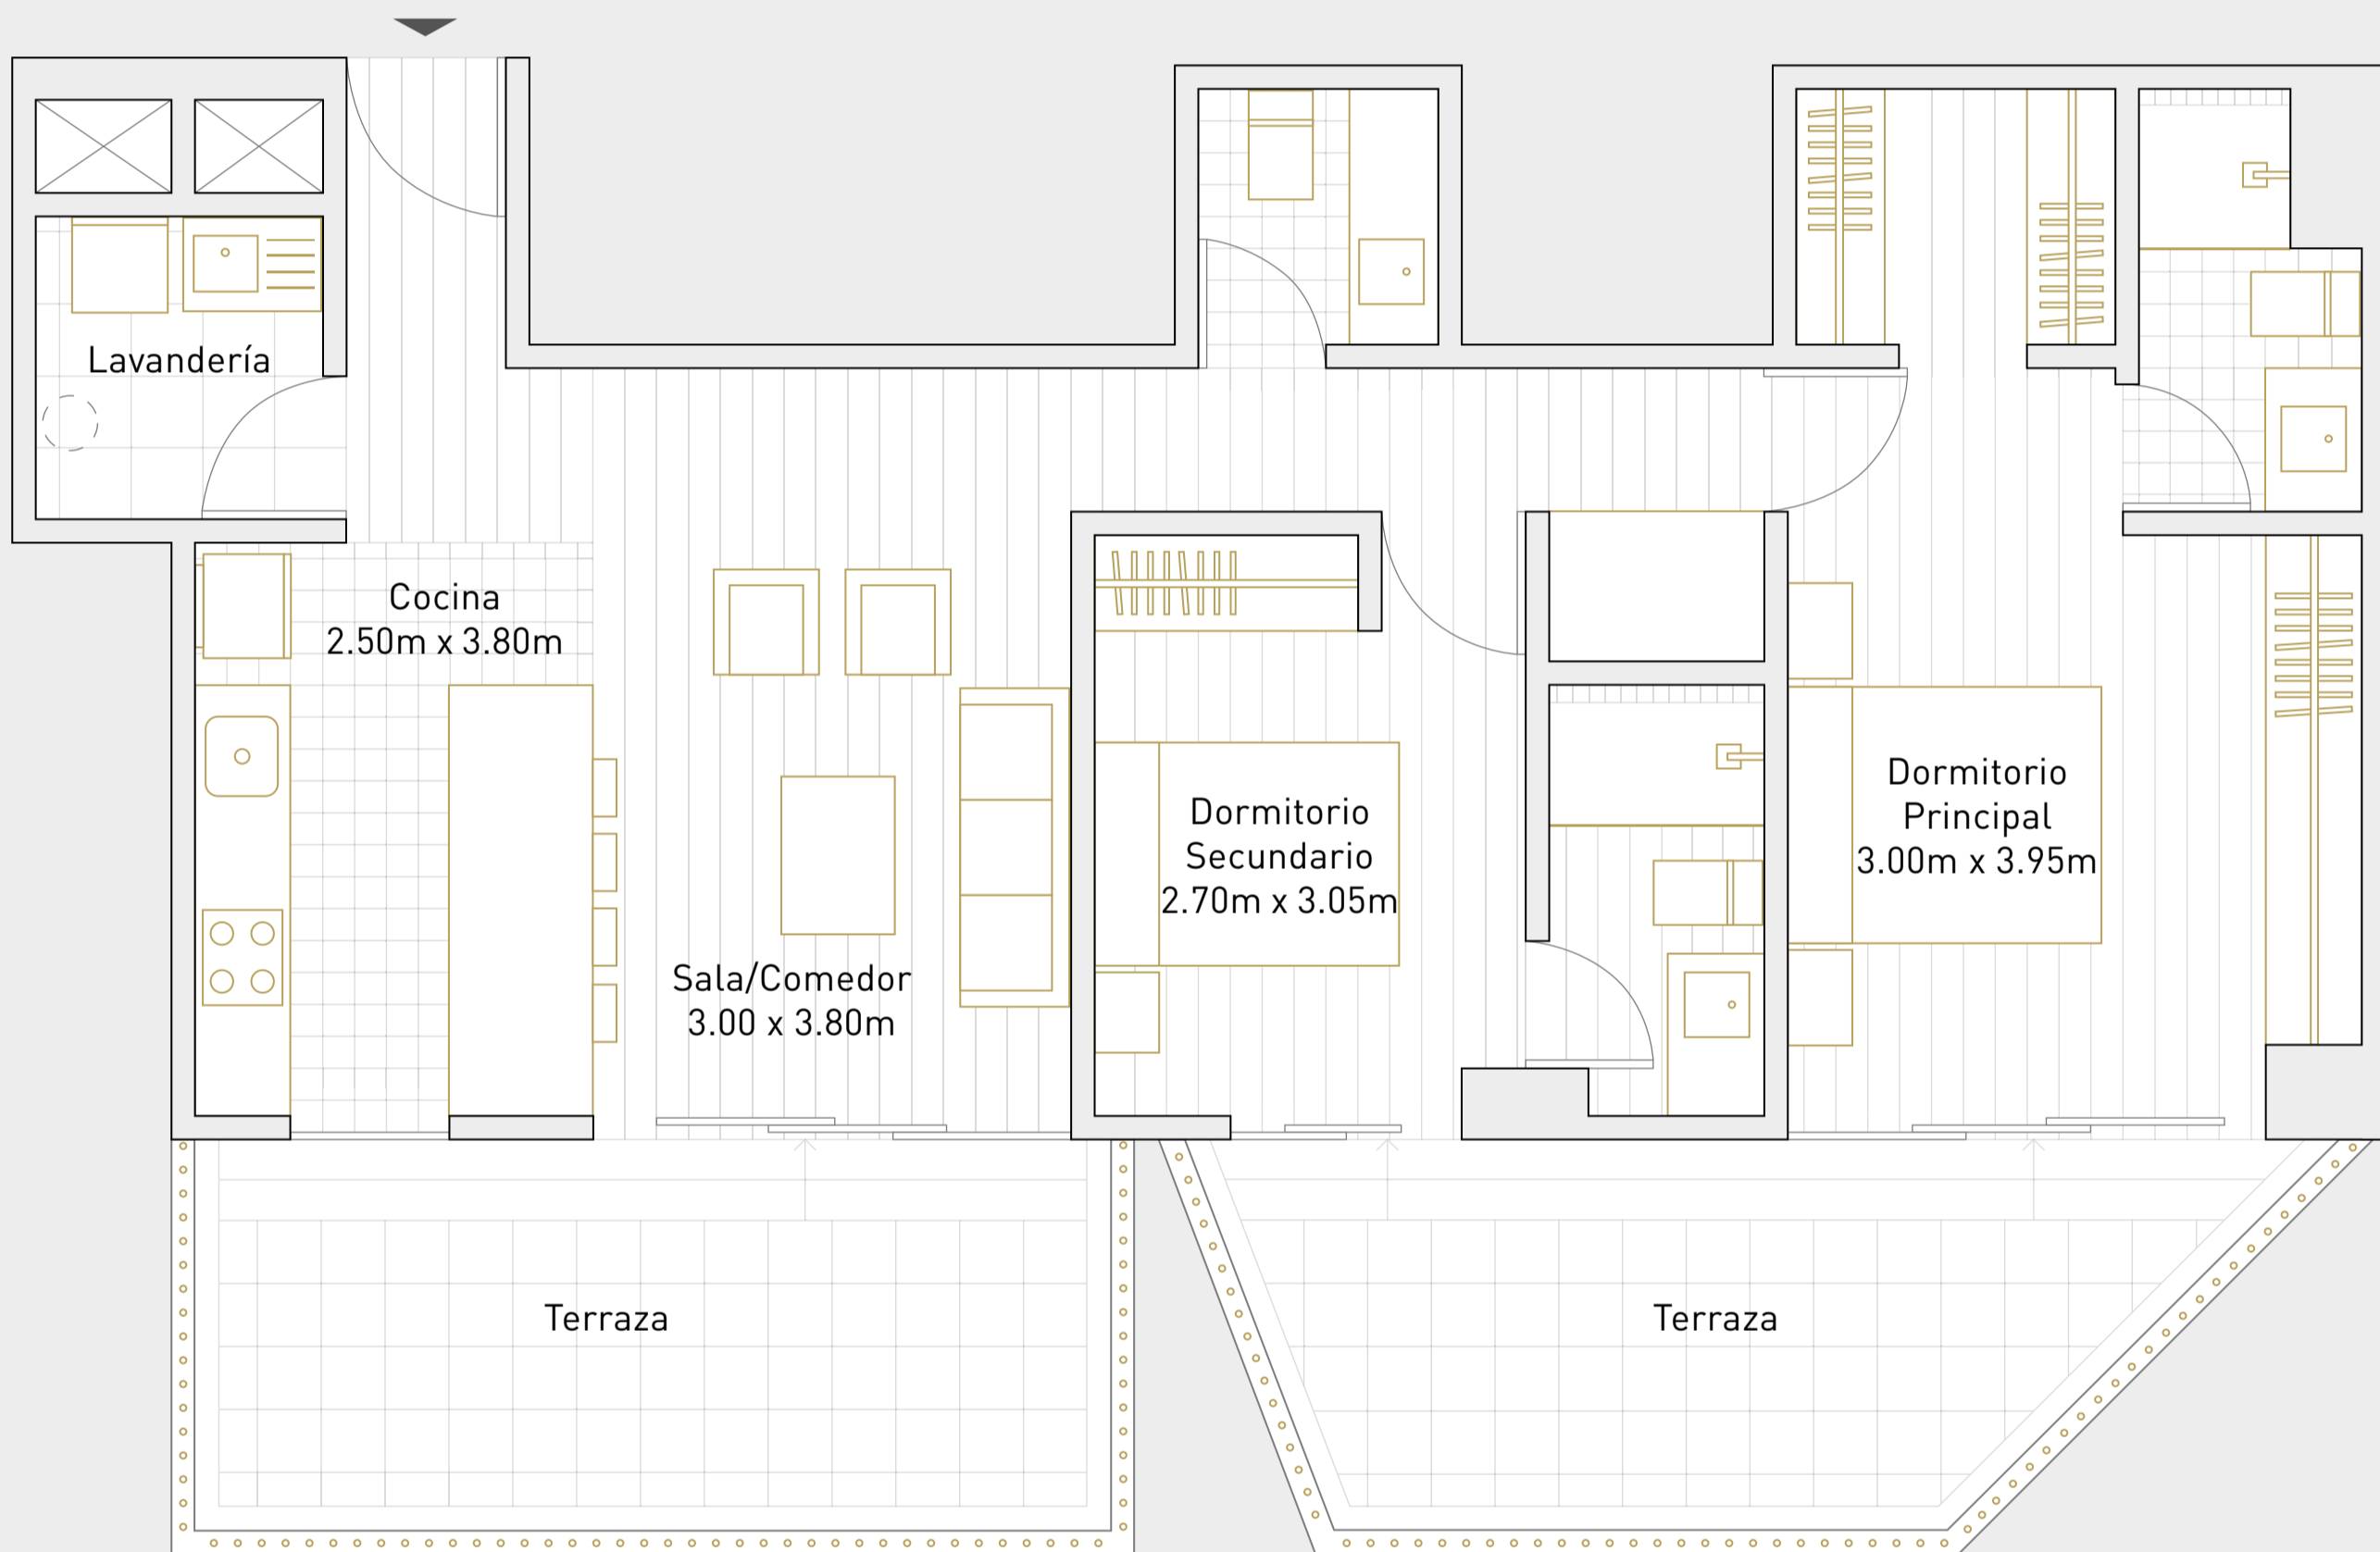

# FL-1

Departamento: 101

Área techada: 90m<sup>2</sup>

Área libre: 24m<sup>2</sup>

Área ocupada: 115m<sup>2</sup>

illusione

Escala 1:100

Las áreas señaladas en el presente material de venta, son aproximadas, pues las áreas finales serán aquellas establecidas en la correspondiente Declaratoria de Fábrica e Independización inscrita en el Registro de Propiedad Inmueble de Lima.