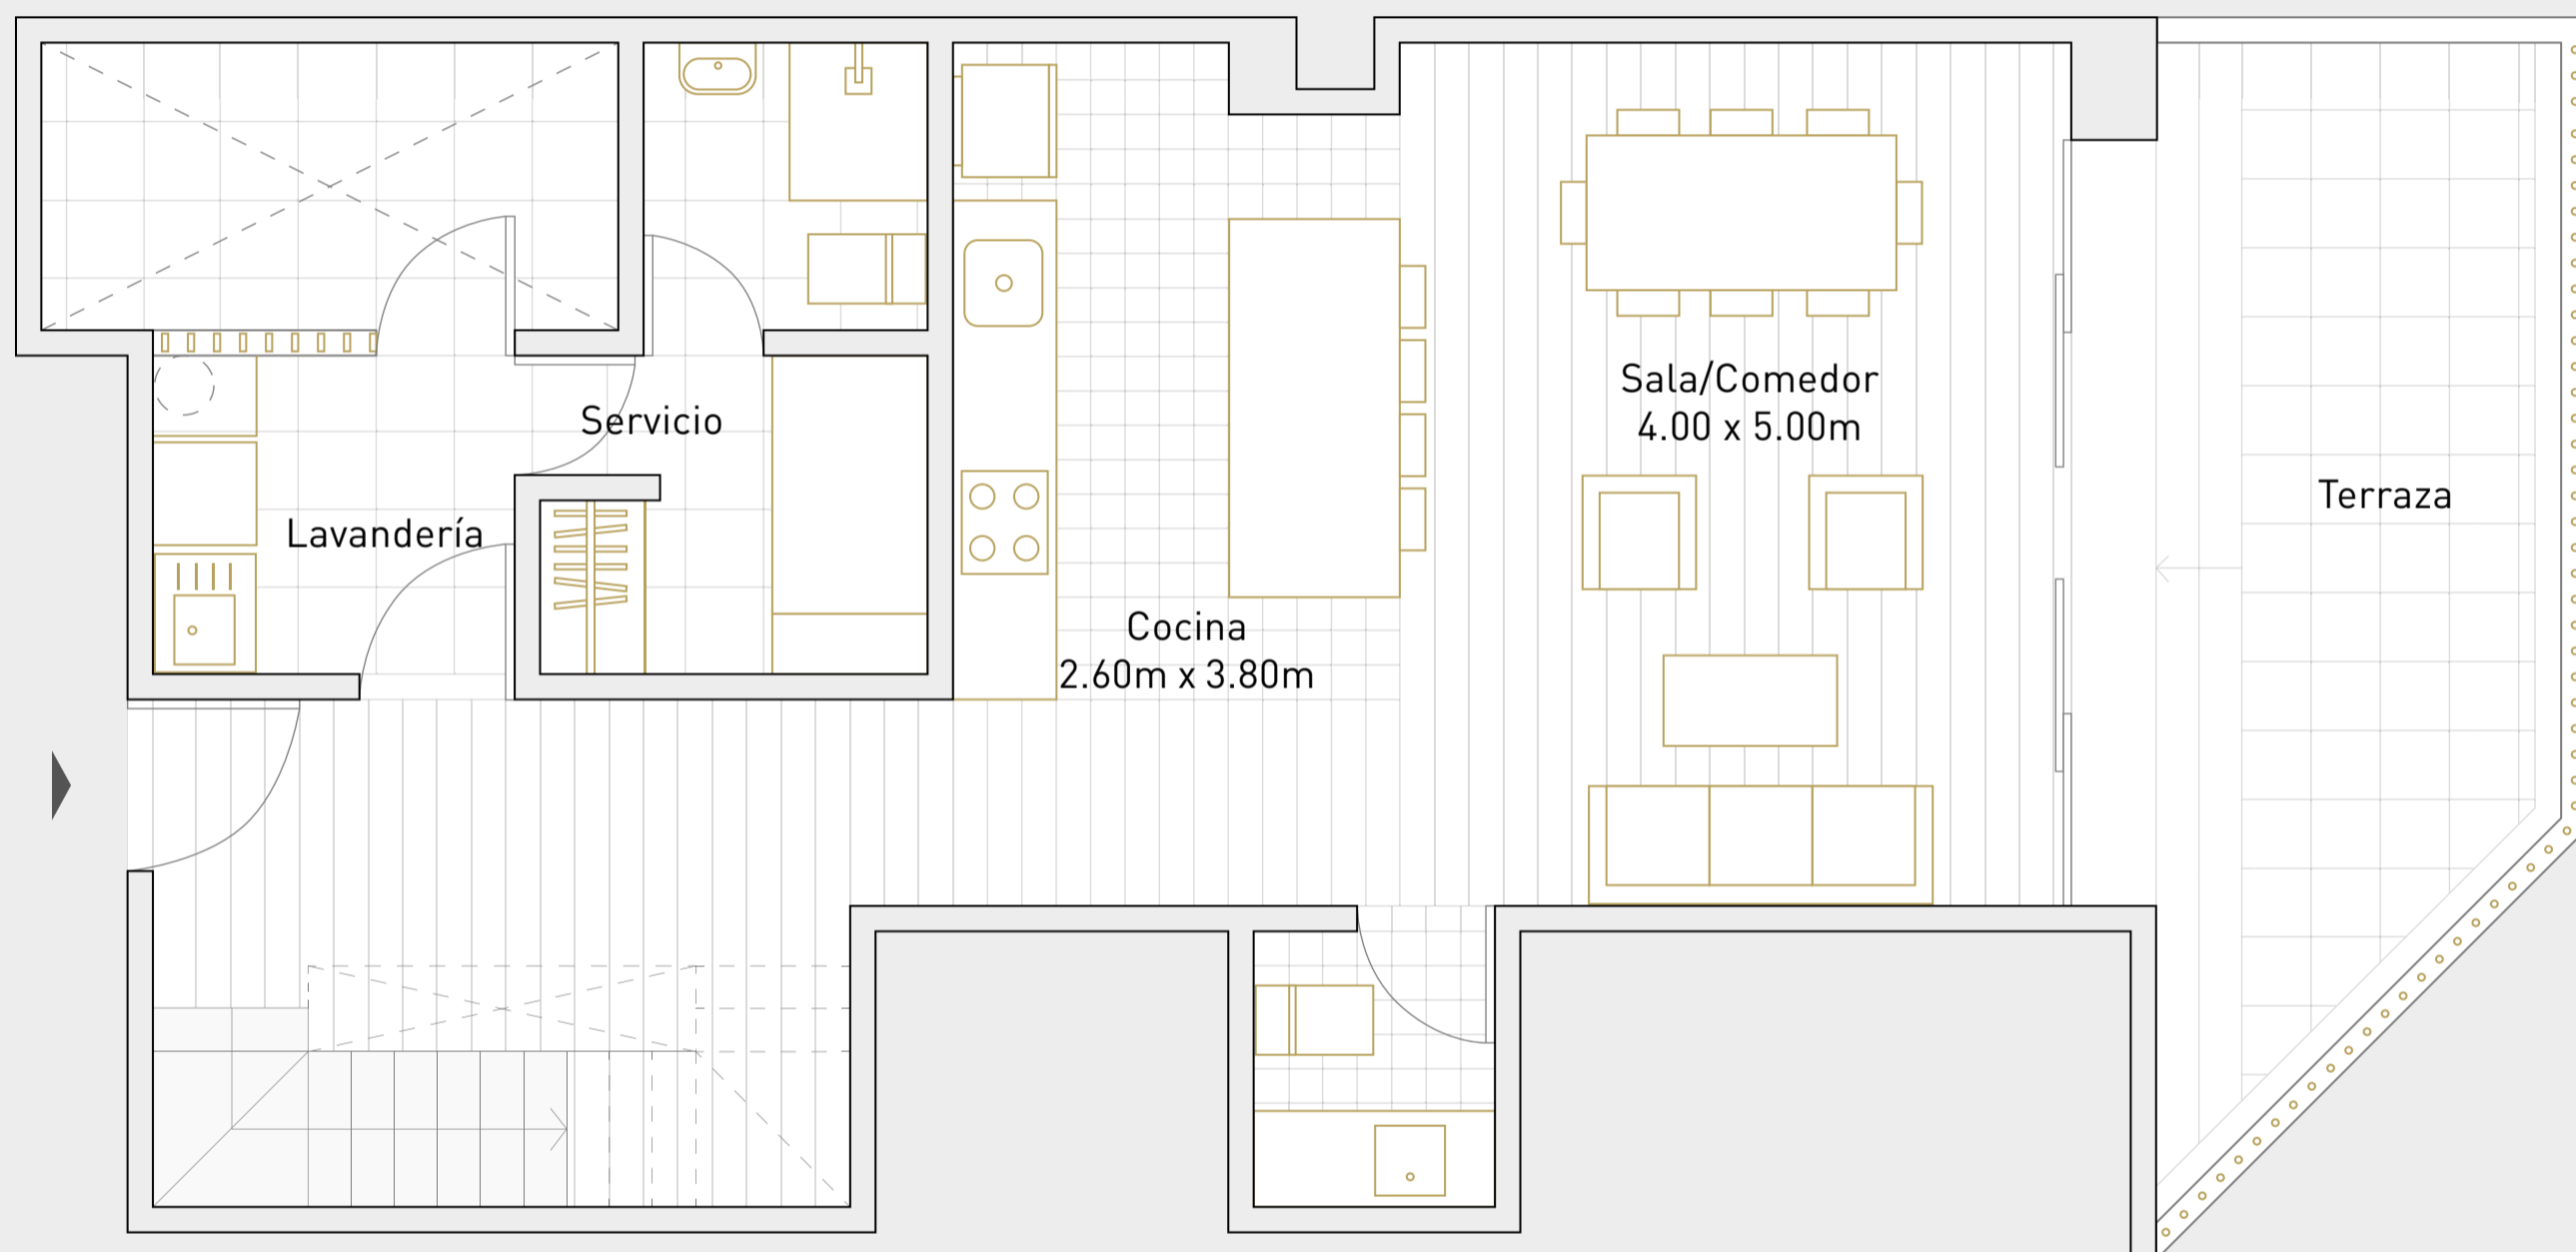

CH-1

Departamento: 102

Área techada: 140m²

Área libre: 18m²

Área ocupada: 157m²

Nivel 1

illusion

Escala 1:100

Las áreas señaladas en el presente material de venta, son aproximadas, pues las áreas finales serán aquellas establecidas en la correspondiente Declaratoria de Fábrica e Independización inscrita en el Registro de Propiedad Inmueble de Lima.

CH-1

Departamento: 102

Área techada: 140m²

Área libre: 18m²

Área ocupada: 157m²

Nivel 2

illusione

Escala 1:100