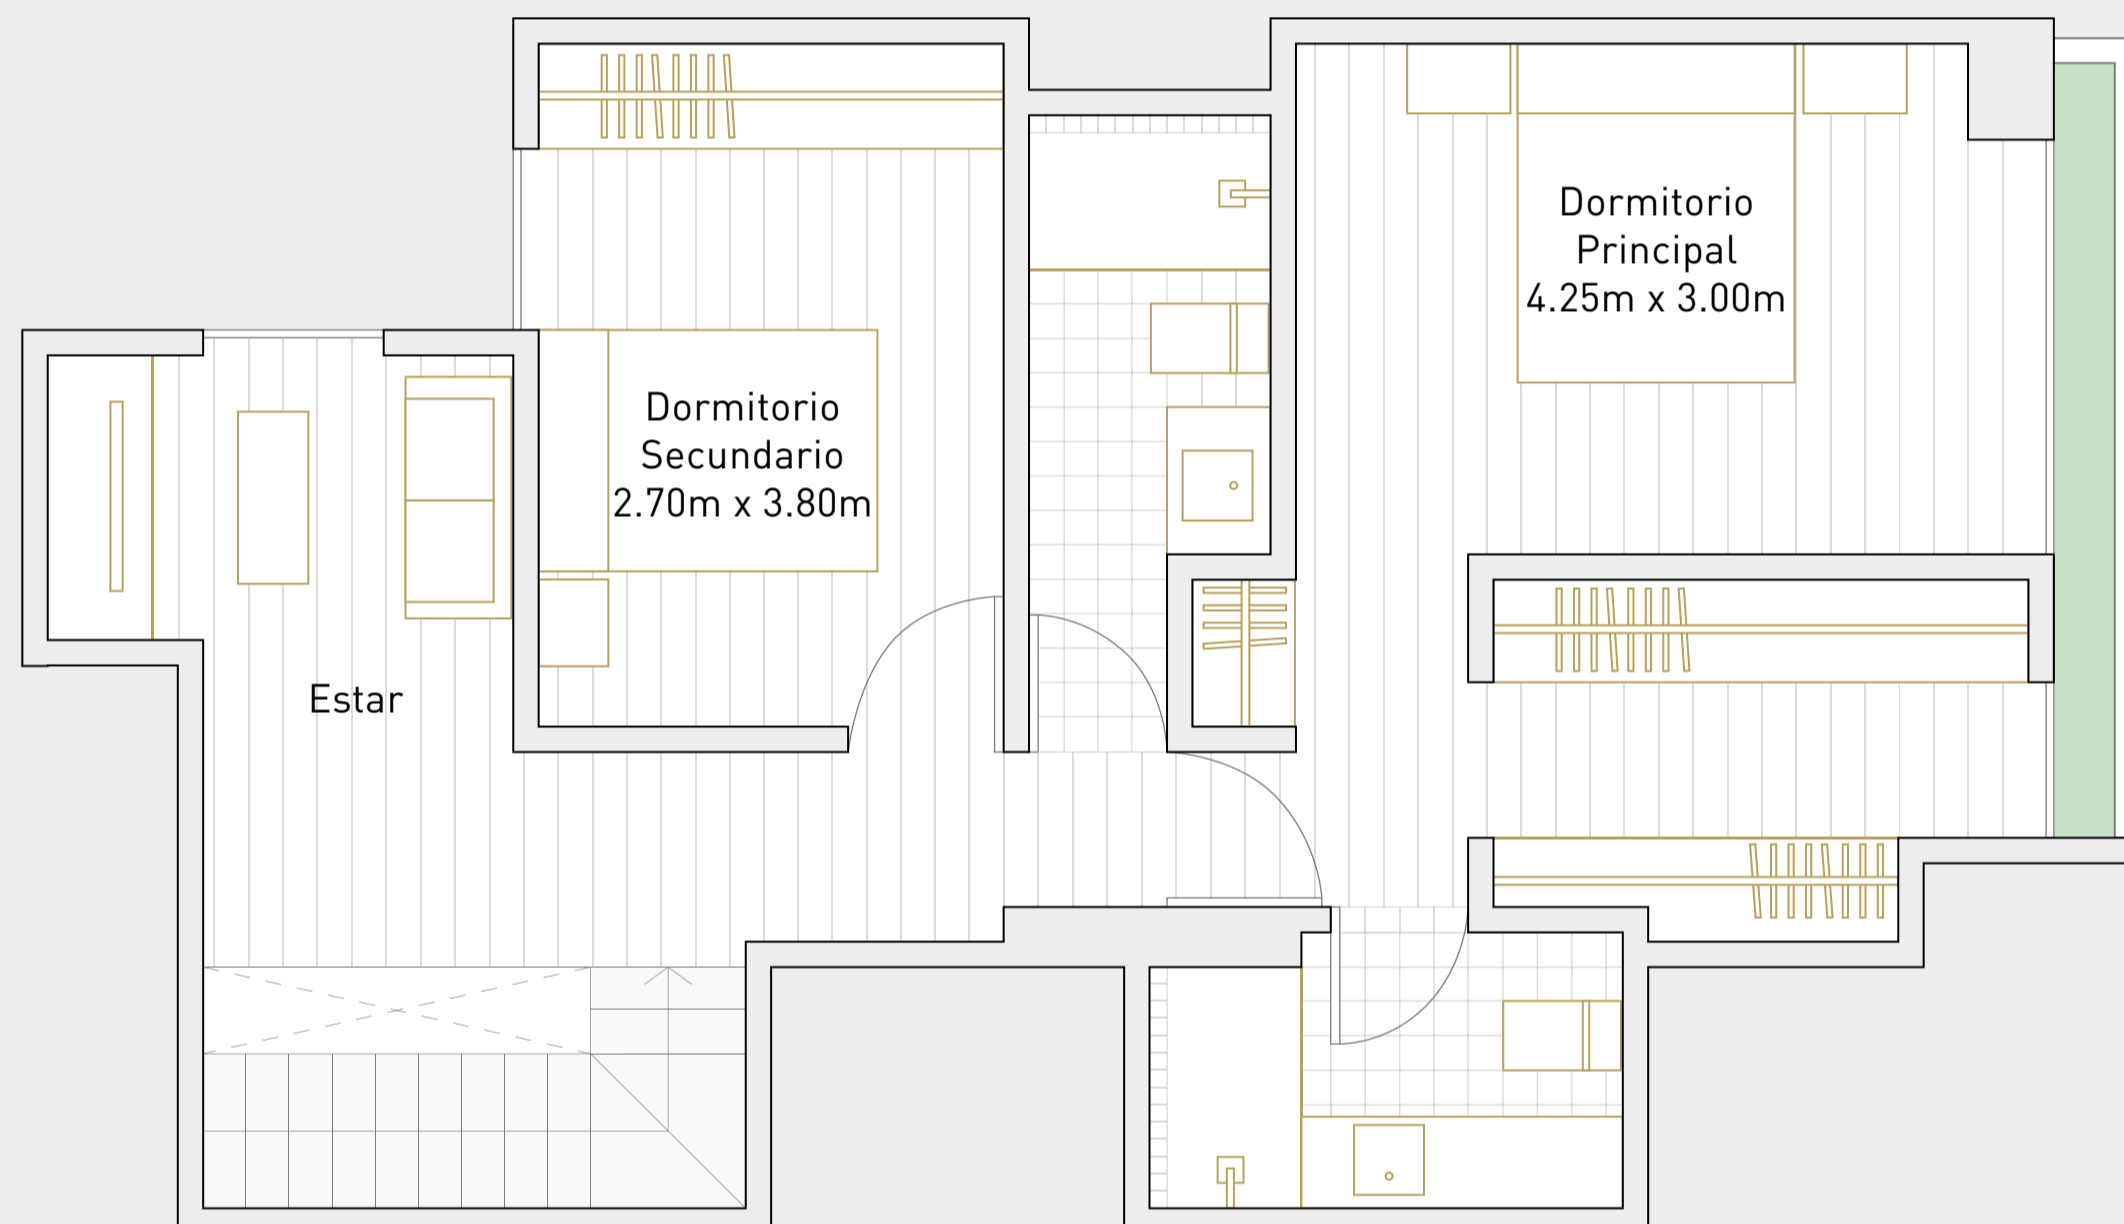

CH-1

Departamento: 102

Área techada: 140m²

Área libre: 18m²

Área ocupada: 157m²

Nivel 1

illusion

Escala 1:100

Las áreas señaladas en el presente material de venta, son aproximadas, pues las áreas finales serán aquellas establecidas en la correspondiente Declaratoria de Fábrica e Independización inscrita en el Registro de Propiedad Inmueble de Lima.

CH-1

Departamento: 102

Área techada: 140m²

Área libre: 18m²

Área ocupada: 157m²

Nivel 2

illusione

Escala 1:100