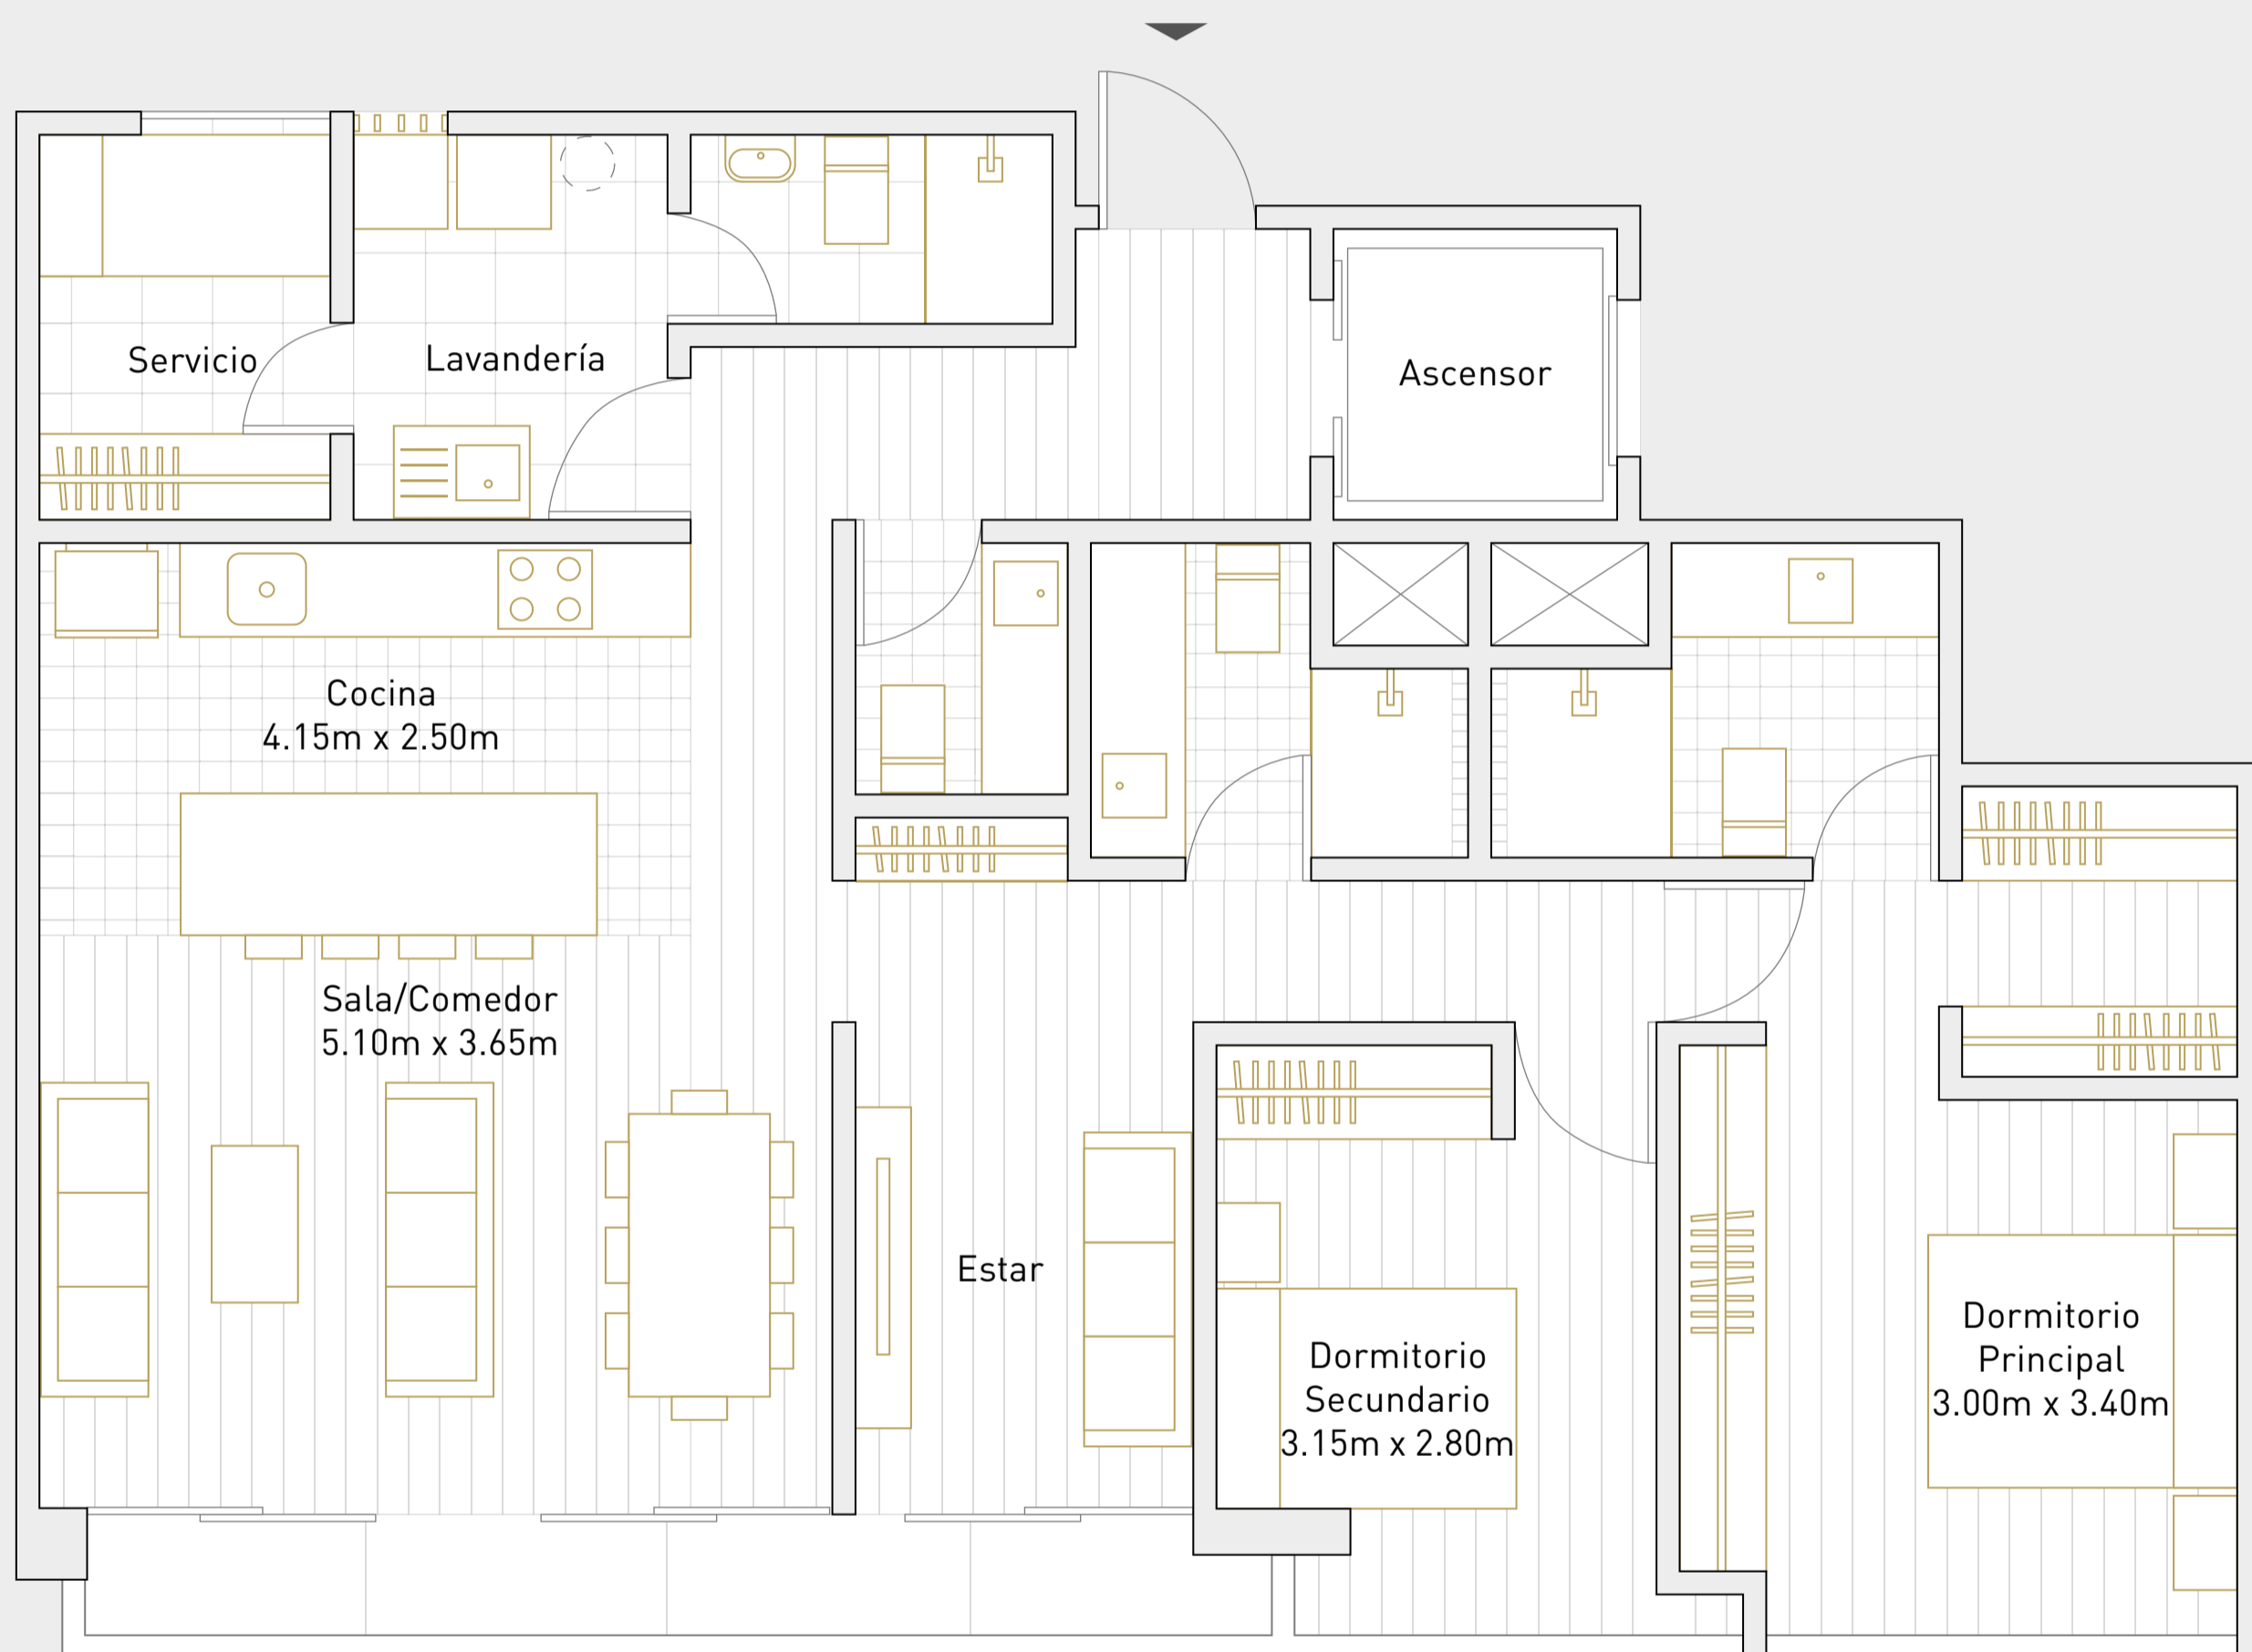

FL-4

Departamento: 301, 401, 501, 601

Área techada: 120m²

Área libre: 0m²

Área ocupada: 120m²

illusione

Escala 1:100

Las áreas señaladas en el presente material de venta, son aproximadas, pues las áreas finales serán aquellas establecidas en la correspondiente Declaratoria de Fábrica e Independización inscrita en el Registro de Propiedad Inmueble de Lima.